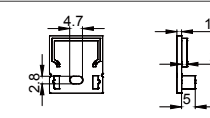

ACCESSORIES 配件

End Cap 堵头