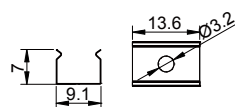

BLACK SERIES

耀黑系列

BLACK SERIES

耀黑系列

QSG-0814

ALU PROFILE 铝槽

QSG-0814 ALU 6063-T5 1M,2M,3M

COVER 面罩

QSG-0814 PC PC 1M,2M,3M

Push in
按压式

ACCESSORIES 配件

End Cap 堵头

Clip 卡扣

QSG-1811

ALU PROFILE 铝槽

QSG-1811 ALU 6063-T5 1M,2M,3M

COVER 面罩

QSG-1811 PC PC 1M,2M,3M

Push in
按压式

ACCESSORIES 配件

End Cap 堵头