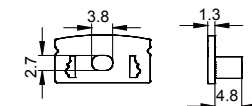

ACCESSORIES 配件

End Cap 堵头