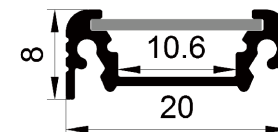

BLACK SERIES

耀黑系列

BLACK SERIES

耀黑系列

QSG-1715B

ALU PROFILE 铝槽

QSG-1715B ALU 6063-T5 1M,2M,3M

COVER 面罩

QSG-1715B PC PC 1M,2M,3M

Push in
按压式

ACCESSORIES 配件

End Cap 堵头

Clip 卡扣

QSG-2008

ALU PROFILE 铝槽

QSG-2008 ALU 6063-T5 1M,2M,3M

COVER 面罩

QSG-2008 PC PC 1M,2M,3M

Push in
按压式

ACCESSORIES 配件

End Cap 堵头

Clip 卡扣