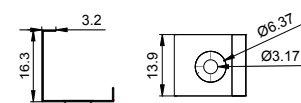

Black 黑色

Clip 卡扣