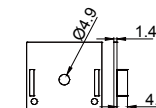

BLACK SERIES

耀黑系列

BLACK SERIES

耀黑系列

QSG-3030H

ALU PROFILE 铝槽

QSG-3030H ALU 6063-T5 1M,2M,3M

Black 黑色

COVER 面罩

QSG-3030H PC PC 1M,2M,3M

Push in 按压式

Black 黑色

Opal 乳白

Diffuser 扩散

Clear 透明

ACCESSORIES 配件

End Cap 堵头

Black 黑色

QSG-3535D

ALU PROFILE 铝槽

QSG-3535D ALU 6063-T5 1M,2M,3M

Black 黑色

COVER 面罩

QSG-3535D PC PC 1M,2M,3M

Push in 按压式

Black 黑色

Opal 乳白

Diffuser 扩散

Clear 透明

ACCESSORIES 配件

End Cap 堵头

Black 黑色

Other 其他

Stainless steel 不锈钢

L Shape Connector 连接片

90° Connector 连接片

Straight Connector 一字连接片