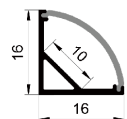

BLACK SERIES

耀黑系列

QSG-1616

ALU PROFILE 铝槽

QSG-1616 ALU 6063-T5 1M,2M,3M

Black 黑色

COVER 面罩

QSG-1616 PC PC 1M,2M,3M