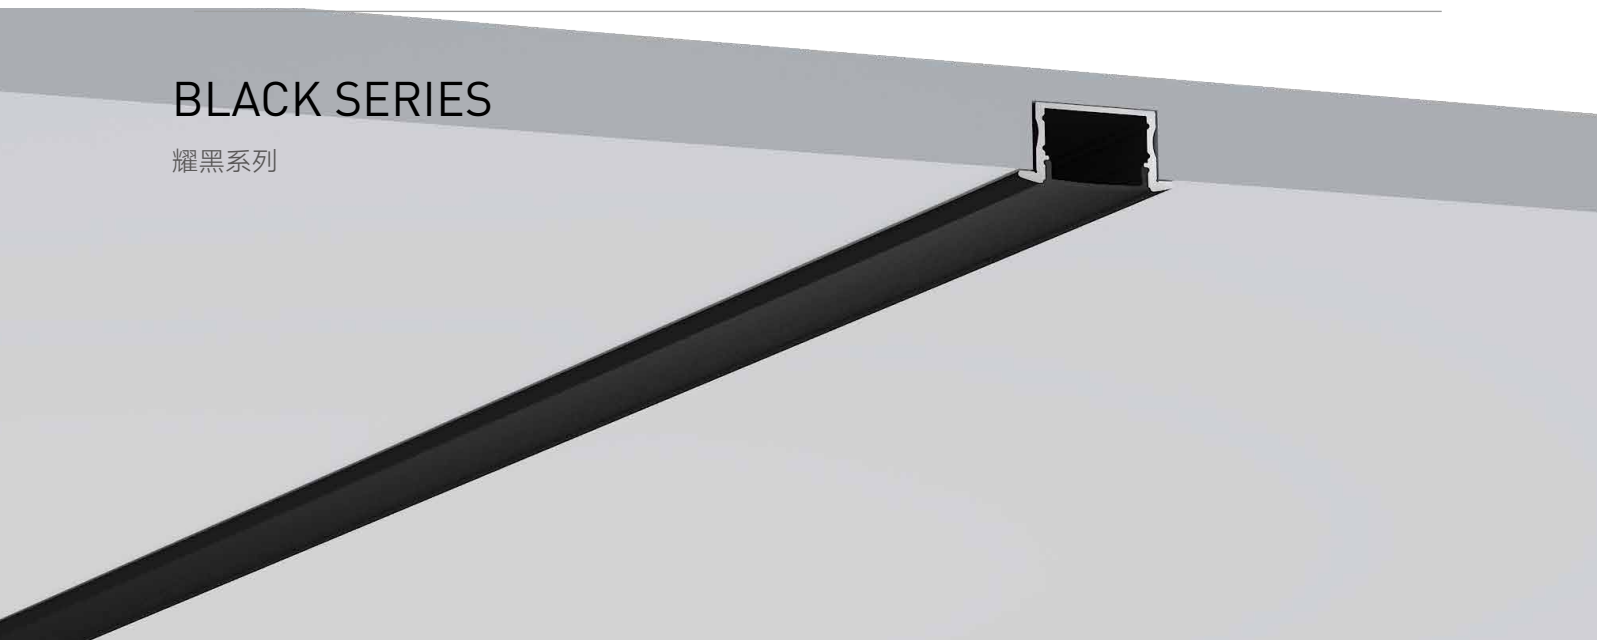

BLACK SERIES

耀黑系列