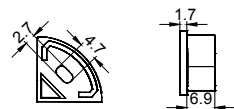

ACCESSORIES 配件

End Cap 堵头