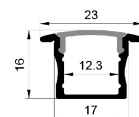

End Cap 堵头

Black 黑色

Clip 卡扣

Stainless steel 不锈钢

QSG-2515B

ALU PROFILE 铝槽

QSG-2515B ALU 6063-T5 1M,2M,3M

Black 黑色