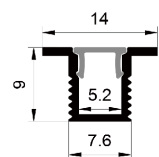

BLACK SERIES

耀黑系列

BLACK SERIES

耀黑系列

QSG-0814

ALU PROFILE 铝槽

QSG-0814 ALU 6063-T5 1M,2M,3M

COVER 面罩

QSG-0814 PC PC 1M,2M,3M

Push in
按压式

ACCESSORIES 配件

End Cap 堵头

Clip 卡扣

QSG-1811

ALU PROFILE 铝槽

QSG-1811 ALU 6063-T5 1M,2M,3M

COVER 面罩

QSG-1811 PC PC 1M,2M,3M

Push in
按压式

ACCESSORIES 配件

End Cap 堵头