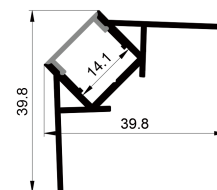

BLACK SERIES

耀黑系列

BLACK SERIES

耀黑系列

QSG-3811

ALU PROFILE 铝槽

QSG-3811 ALU 6063-T5 1M,2M,3M

COVER 面罩

QSG-3811 PC PC 1M,2M,3M

Push in
按压式

ACCESSORIES 配件

End Cap 堵头

QSG-3939

ALU PROFILE 铝槽

QSG-3939 ALU 6063-T5 1M,2M,3M

COVER 面罩

QSG-3939 PC PC 1M,2M,3M

Push in
按压式

ACCESSORIES 配件

End Cap 堵头