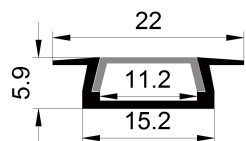

QSG-2206

ALU PROFILE 铝槽

QSG-2206 ALU 6063-T5 1M,2M,3M

Black 黑色

COVER 面罩

QSG-2206 PC PC 1M,2M,3M

Push in 按压式

Black 黑色