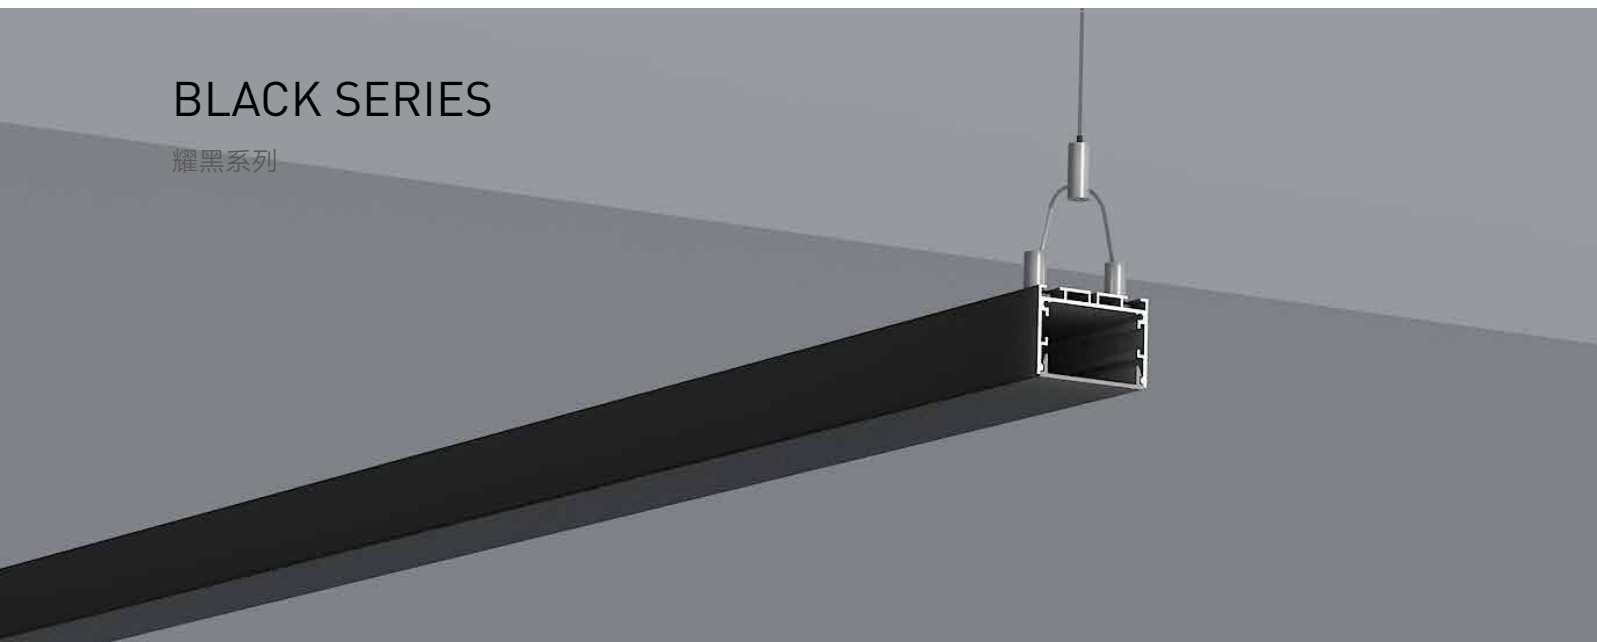

BLACK SERIES

耀黑系列