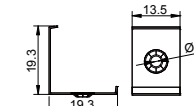

BLACK SERIES

耀黑系列

BLACK SERIES

耀黑系列

QSG-1919

ALU PROFILE 铝槽

QSG-1919 ALU 6063-T5 1M,2M,3M

COVER 面罩

QSG-1919 PC PC 1M,2M,3M

Push in
按压式

ACCESSORIES 配件

End Cap 堵头

Clip 卡扣

QSG-1919D

ALU PROFILE 铝槽

QSG-1919D ALU 6063-T5 1M,2M,3M

COVER 面罩

QSG-1919D PC PC 1M,2M,3M

Push in
按压式

ACCESSORIES 配件

End Cap 堵头

Clip 卡扣