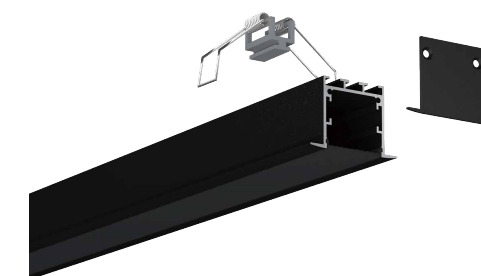

QSG-3535E

ALU PROFILE 铝槽

QSG-3535E ALU 6063-T5 1M,2M,3M

Black 黑色