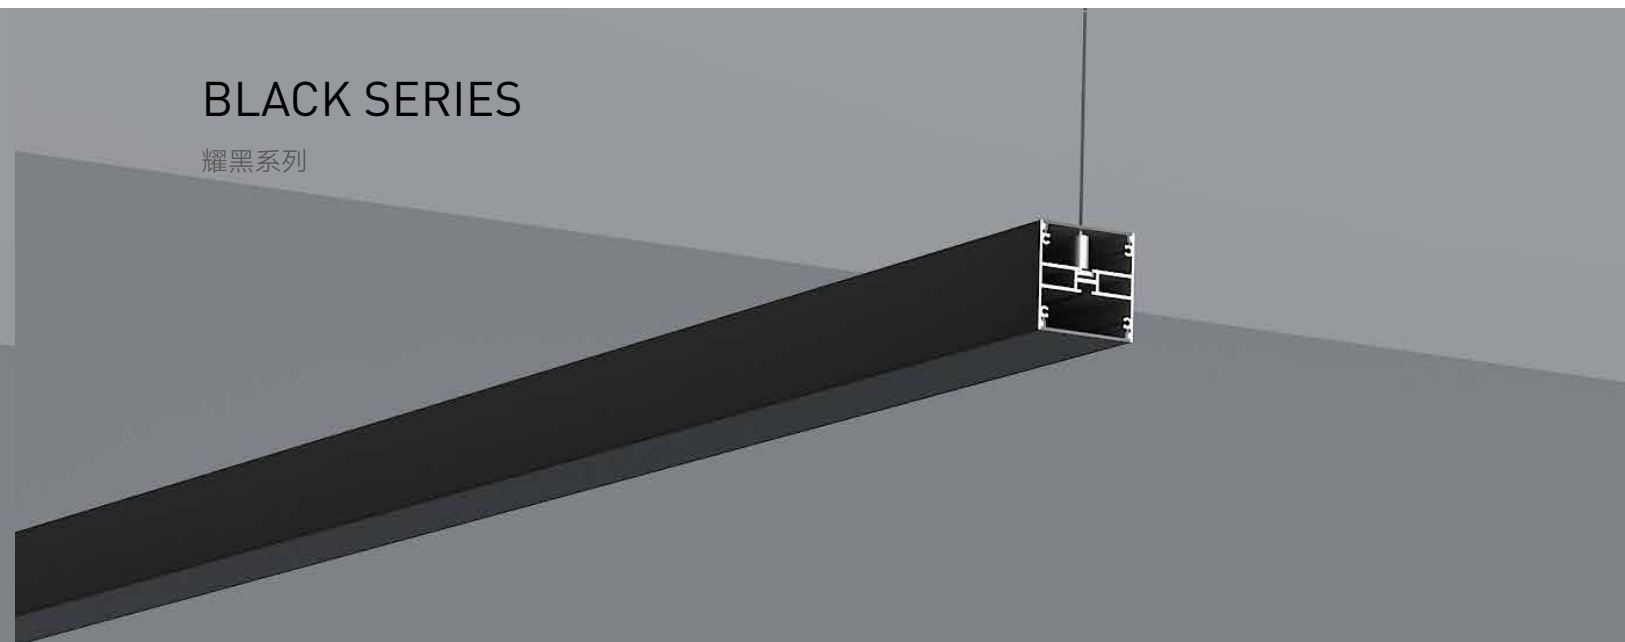

耀黑系列

QSG-5035

ALU PROFILE 铝槽

QSG-5035 ALU 6063-T5 1M,2M,3M

Black 黑色

COVER 面罩

QSG-5035 PC PC 1M,2M,3M Push in 按压式

Black 黑色