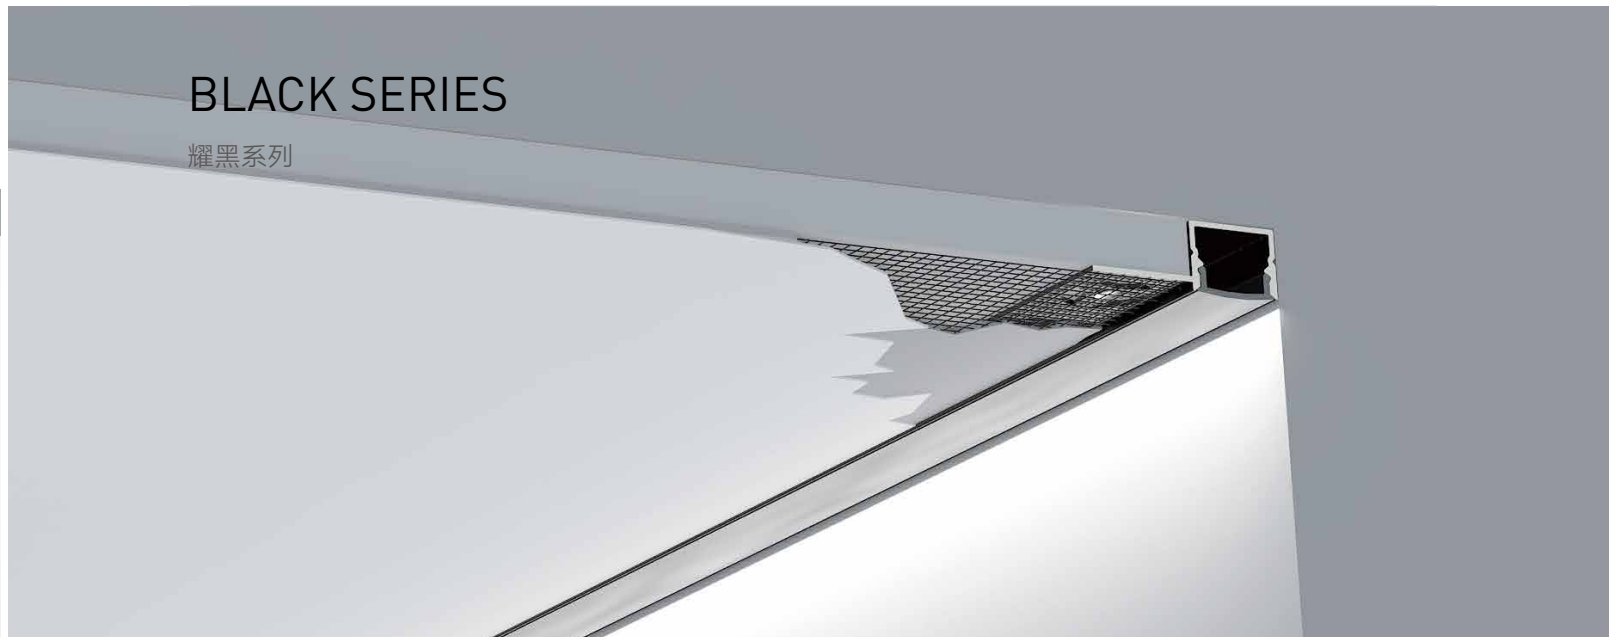

L Shape Connector 连接片

90° Connector 连接片

Straight Connector 一字连接片

BLACK SERIES

耀黑系列

BLACK SERIES

耀黑系列

QSG-5035B