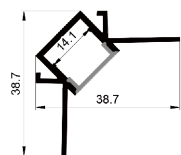

BLACK SERIES

耀黑系列

BLACK SERIES

耀黑系列

QSG-3939B

ALU PROFILE 铝槽

QSG-3939B ALU 6063-T5 1M,2M,3M

Black 黑色