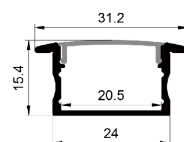

QSG-3216

ALU PROFILE 铝槽

QSG-3216 ALU 6063-T5 1M,2M,3M

Black 黑色

COVER 面罩

QSG-3216 PC PC 1M,2M,3M

Push in 按压式

Black 黑色