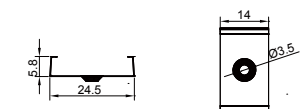

Stainless steel 不锈钢