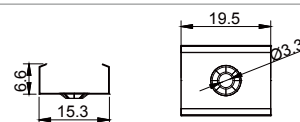

Black 黑色

Clip 卡扣