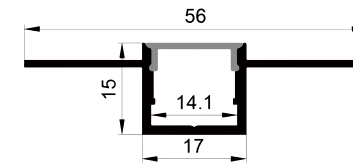

BLACK SERIES

耀黑系列

BLACK SERIES

耀黑系列

QSG-4242B

ALU PROFILE 铝槽

QSG-4242B ALU 6063-T5 1M,2M,3M

Black 黑色

COVER 面罩

QSG-4242B PC PC 1M,2M,3M

Push in
按压式

Black 黑色

Opal 乳白

Diffuser 扩散

Clear 透明

ACCESSORIES 配件

End Cap 堵头

Black 黑色

QSG-5615

ALU PROFILE 铝槽

QSG-5615 ALU 6063-T5 1M,2M,3M

Black 黑色

COVER 面罩

QSG-5615 PC PC 1M,2M,3M

Push in
按压式

Black 黑色

Opal 乳白

Diffuser 扩散

Clear 透明

ACCESSORIES 配件

End Cap 堵头

Black 黑色