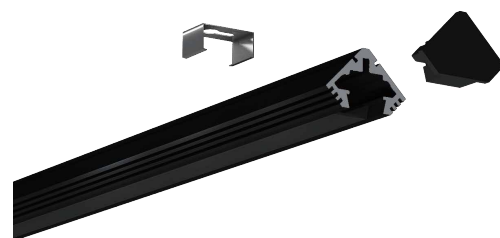

BLACK SERIES

耀黑系列

BLACK SERIES

耀黑系列

QSG-1919

ALU PROFILE 铝槽

QSG-1919 ALU 6063-T5 1M,2M,3M

COVER 面罩

QSG-1919 PC PC 1M,2M,3M

Push in
按压式

ACCESSORIES 配件

End Cap 堵头

Clip 卡扣

QSG-1919D

ALU PROFILE 铝槽

QSG-1919D ALU 6063-T5 1M,2M,3M

COVER 面罩

QSG-1919D PC PC 1M,2M,3M

Push in
按压式

ACCESSORIES 配件

End Cap 堵头

Clip 卡扣