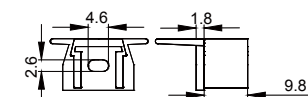

ACCESSORIES 配件

End Cap 堵头