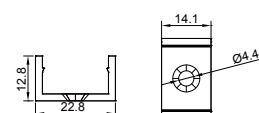

BLACK SERIES

耀黑系列

BLACK SERIES

耀黑系列

QSG-2016

ALU PROFILE 铝槽

QSG-2016 ALU 6063-T5 1M,2M,3M

COVER 面罩

QSG-2016 PC PC 1M,2M,3M

Push in 按压式

ACCESSORIES 配件

End Cap 堵头

Clip 卡扣

QSG-2016B

ALU PROFILE 铝槽

QSG-2016B ALU 6063-T5 1M,2M,3M

COVER 面罩

QSG-2016B PC PC 1M,2M,3M

Push in 按压式

ACCESSORIES 配件

End Cap 堵头

Clip 卡扣