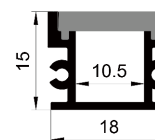

BLACK SERIES

耀黑系列

BLACK SERIES

耀黑系列

QSG-5470

ALU PROFILE 铝槽

QSG-5470 ALU 6063-T5 1M,2M,3M

COVER 面罩

QSG-5470 PC PC 1M,2M,3M

Push in
按压式

ACCESSORIES 配件

End Cap 堵头

QSG-1814

ALU PROFILE 铝槽

QSG-1814 ALU 6063-T5 1M,2M,3M

COVER 面罩

QSG-1814 PC PC 1M,2M,3M

Push in
按压式

ACCESSORIES 配件

End Cap 堵头