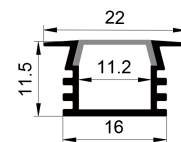

QSG-2212

ALU PROFILE 铝槽

QSG-2212 ALU 6063-T5 1M,2M,3M

Black 黑色

COVER 面罩

QSG-2212 PC PC 1M,2M,3M

Push in 按压式

Black 黑色