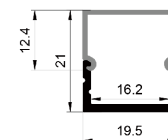

Stainless steel 不锈钢

QSG-2016B

ALU PROFILE 铝槽

QSG-2016B ALU 6063-T5 1M,2M,3M

Black 黑色

COVER 面罩

QSG-2016B PC PC 1M,2M,3M

Push in 按压式