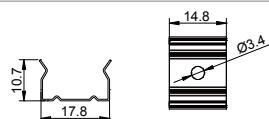

Black 黑色

Clip 卡扣