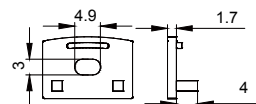

ACCESSORIES 配件

End Cap 堵头