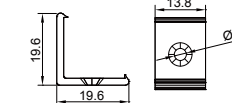

Black 黑色

Clip 卡扣