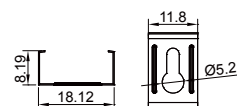

BLACK SERIES

耀黑系列

BLACK SERIES

耀黑系列

QSG-1919

ALU PROFILE 铝槽

QSG-1919 ALU 6063-T5 1M,2M,3M

COVER 面罩

QSG-1919 PC PC 1M,2M,3M

Push in
按压式

ACCESSORIES 配件

End Cap 堵头

Clip 卡扣

QSG-1919D

ALU PROFILE 铝槽

QSG-1919D ALU 6063-T5 1M,2M,3M

COVER 面罩

QSG-1919D PC PC 1M,2M,3M

Push in
按压式

ACCESSORIES 配件

End Cap 堵头

Clip 卡扣