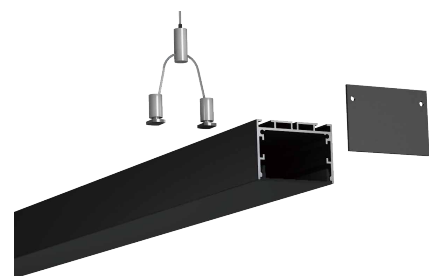

QSG-5035

ALU PROFILE 铝槽

QSG-5035 ALU 6063-T5 1M,2M,3M

Black 黑色