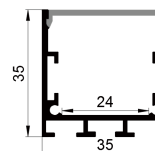

BLACK SERIES

耀黑系列

BLACK SERIES

耀黑系列

QSG-3030H

ALU PROFILE 铝槽

QSG-3030H ALU 6063-T5 1M,2M,3M

Black 黑色

COVER 面罩

QSG-3030H PC PC 1M,2M,3M

Push in 按压式

Black 黑色

Opal 乳白

Diffuser 扩散

Clear 透明

ACCESSORIES 配件

End Cap 堵头

Black 黑色

QSG-3535D

ALU PROFILE 铝槽

QSG-3535D ALU 6063-T5 1M,2M,3M

Black 黑色

COVER 面罩

QSG-3535D PC PC 1M,2M,3M

Push in 按压式

Black 黑色

Opal 乳白

Diffuser 扩散

Clear 透明

ACCESSORIES 配件

End Cap 堵头

Black 黑色

Other 其他

Stainless steel 不锈钢

L Shape Connector 连接片

90° Connector 连接片

Straight Connector 一字连接片