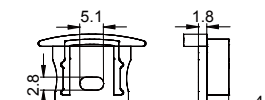

ACCESSORIES 配件

End Cap 堵头