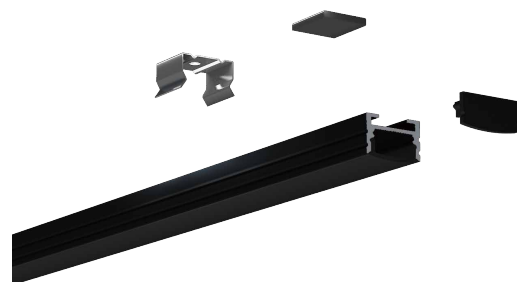

耀黑系列

BLACK SERIES

耀黑系列

QSG-1712

ALU PROFILE 铝槽

QSG-1712 ALU 6063-T5 1M,2M,3M

Black 黑色

COVER 面罩