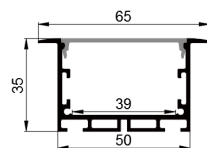

L Shape Connector 连接片

90° Connector 连接片

Straight Connector 一字连接片

BLACK SERIES

耀黑系列

BLACK SERIES

耀黑系列

QSG-5035B