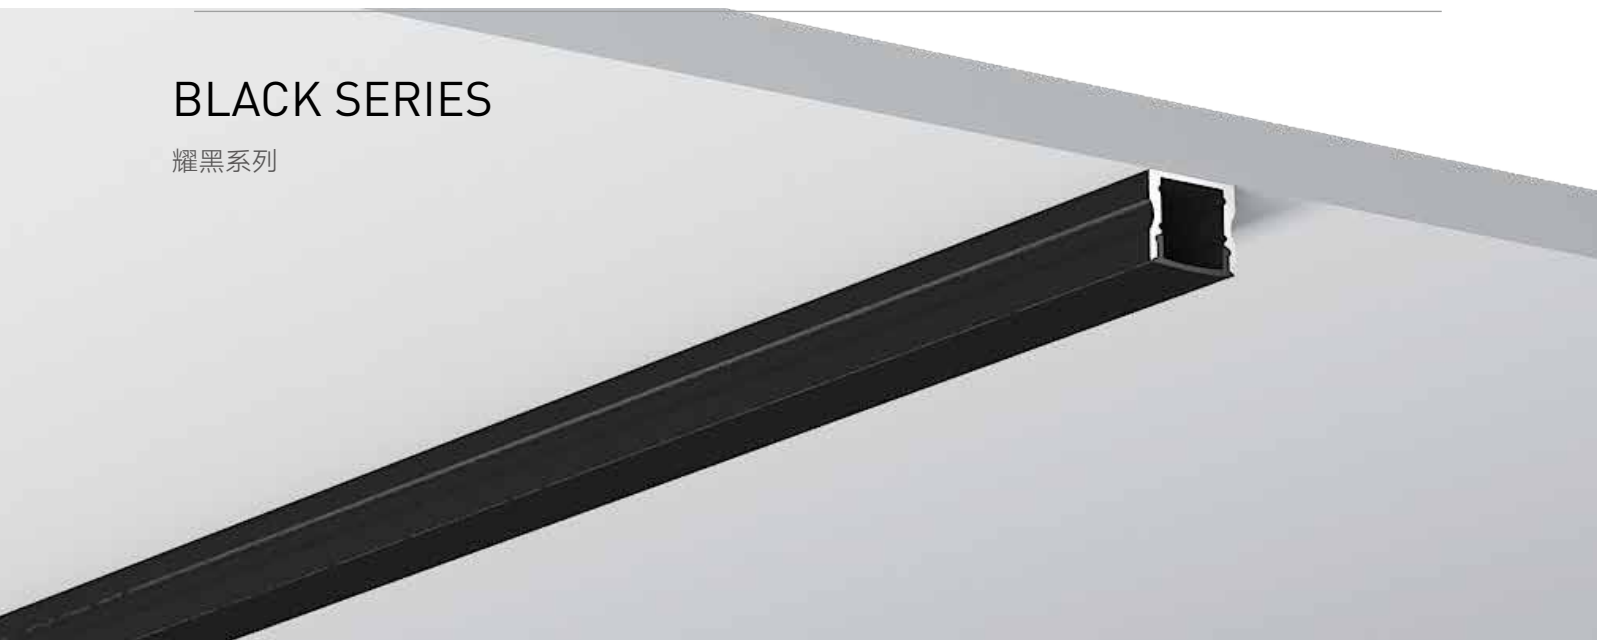

BLACK SERIES

耀黑系列