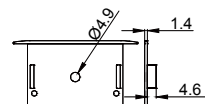

BLACK SERIES

耀黑系列

BLACK SERIES

耀黑系列

QSG-5035B

ALU PROFILE 铝槽

QSG-5035B ALU 6063-T5 1M,2M,3M

Black 黑色

COVER 面罩

QSG-5035B PC PC 1M,2M,3M

Push in 按压式

Black 黑色

Opal 乳白

Diffuser 扩散

Clear 透明

ACCESSORIES 配件

End Cap 堵头

Black 黑色

Other 其他

Stainless steel 不锈钢

L Shape Connector 连接片

90° Connector 连接片

Straight Connector 一字连接片

QSG-3712

ALU PROFILE 铝槽

QSG-3712 ALU 6063-T5 1M,2M,3M

Black 黑色

COVER 面罩

QSG-3712 PC PC 1M,2M,3M

Push in 按压式

Black 黑色

Opal 乳白

Diffuser 扩散

Clear 透明

ACCESSORIES 配件

End Cap 堵头

Black 黑色