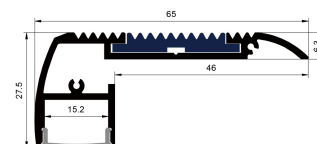

QSG-7318

ALU PROFILE 铝槽

QSG-7318 ALU 6063-T5 1M,2M,3M

Black 黑色

COVER 面罩

QSG-7318 PC PC 1M,2M,3M

Push in 按压式

Black 黑色

Opal 乳白

Diffuser 扩散

Clear 透明

ACCESSORIES 配件

End Cap 堵头

Black 黑色

QSG-6528

ALU PROFILE 铝槽

QSG-6528 ALU 6063-T5 1M,2M,3M

Black 黑色

COVER 面罩

QSG-6528PC PC 1M,2M,3M

Push in 按压式

Black 黑色

Opal 乳白

Diffuser 扩散

Clear 透明

ACCESSORIES 配件

End Cap 堵头

Black 黑色