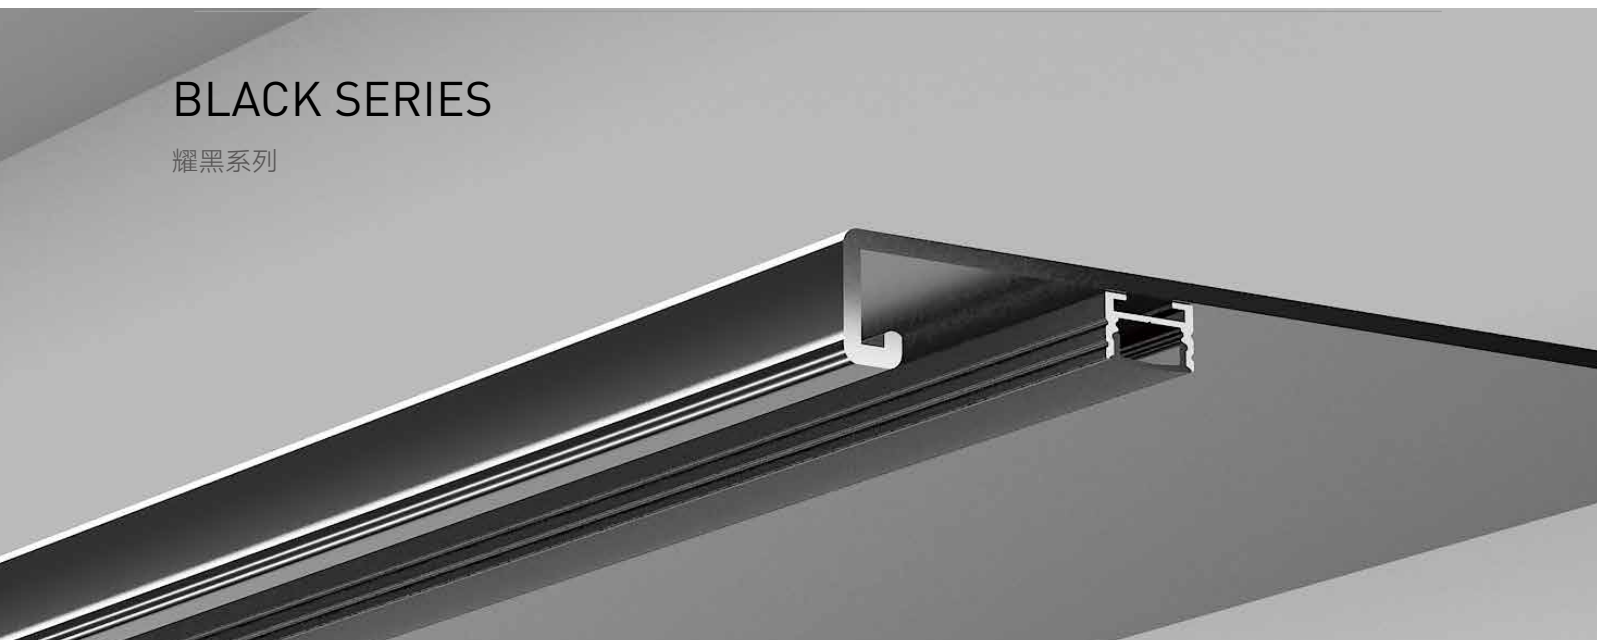

耀黑系列

BLACK SERIES

耀黑系列

QSG-1712

ALU PROFILE 铝槽

QSG-1712 ALU 6063-T5 1M,2M,3M

Black 黑色

COVER 面罩