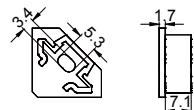

ACCESSORIES 配件

End Cap 堵头