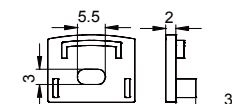

BLACK SERIES

耀黑系列

BLACK SERIES

耀黑系列

QSG-5035B

ALU PROFILE 铝槽

QSG-5035B ALU 6063-T5 1M,2M,3M

Black 黑色

COVER 面罩

QSG-5035B PC PC 1M,2M,3M

Push in 按压式

Black 黑色

Opal 乳白

Diffuser 扩散

Clear 透明

ACCESSORIES 配件

End Cap 堵头

Black 黑色

Other 其他

Stainless steel 不锈钢

L Shape Connector 连接片

90° Connector 连接片

Straight Connector 一字连接片

QSG-3712

ALU PROFILE 铝槽

QSG-3712 ALU 6063-T5 1M,2M,3M

Black 黑色

COVER 面罩

QSG-3712 PC PC 1M,2M,3M

Push in 按压式

Black 黑色

Opal 乳白

Diffuser 扩散

Clear 透明

ACCESSORIES 配件

End Cap 堵头

Black 黑色