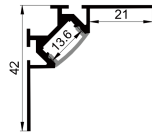

BLACK SERIES

耀黑系列

BLACK SERIES

耀黑系列

QSG-4242B