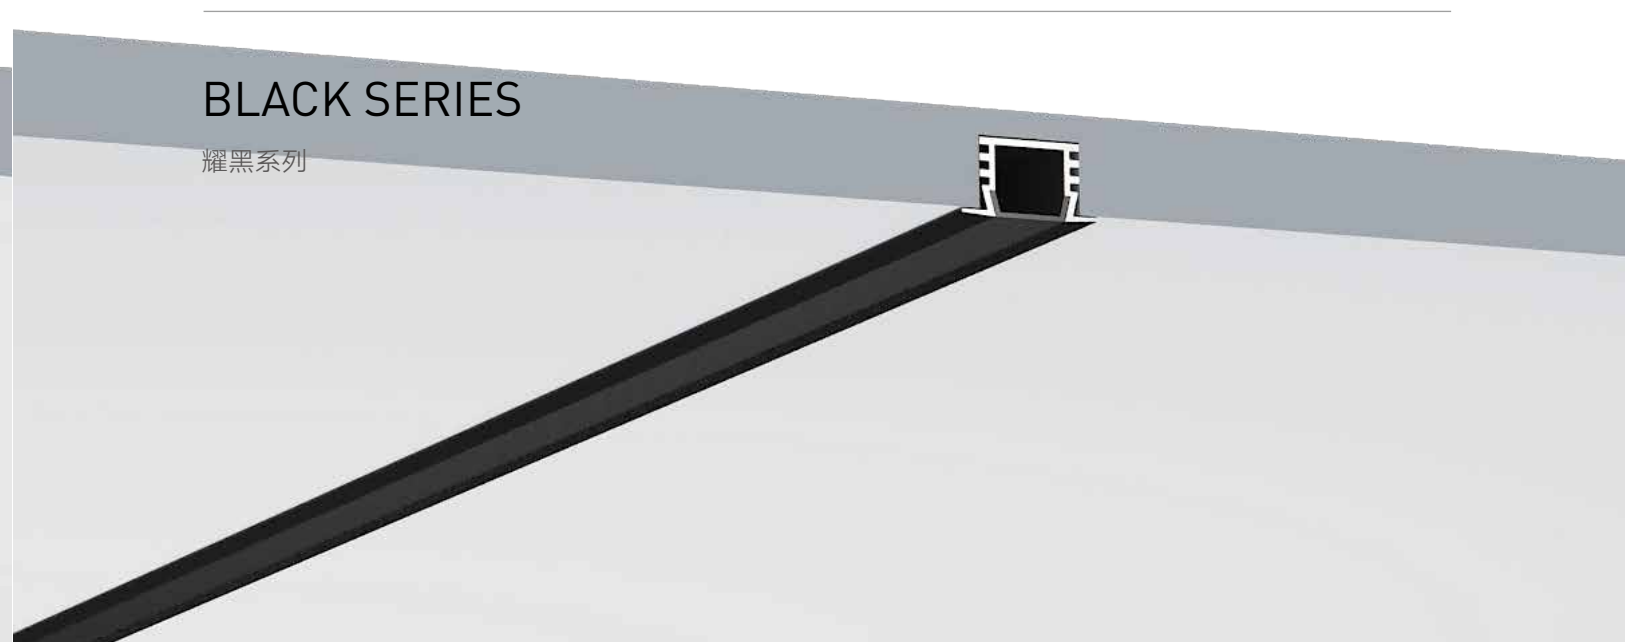

QSG-2206

ALU PROFILE 铝槽

QSG-2206 ALU 6063-T5 1M,2M,3M

Black 黑色

COVER 面罩

QSG-2206 PC PC 1M,2M,3M

Push in 按压式

Black 黑色