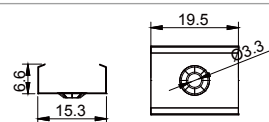

Black 黑色

Clip 卡扣