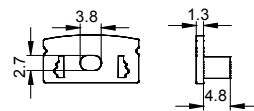

BLACK SERIES

耀黑系列

BLACK SERIES

耀黑系列

QSG-4242B

ALU PROFILE 铝槽

QSG-4242B ALU 6063-T5 1M,2M,3M

Black 黑色

COVER 面罩

QSG-4242B PC PC 1M,2M,3M

Push in
按压式

Black 黑色

Opal 乳白

Diffuser 扩散

Clear 透明

ACCESSORIES 配件

End Cap 堵头

Black 黑色

QSG-5615

ALU PROFILE 铝槽

QSG-5615 ALU 6063-T5 1M,2M,3M

Black 黑色

COVER 面罩

QSG-5615 PC PC 1M,2M,3M

Push in
按压式

Black 黑色

Opal 乳白

Diffuser 扩散

Clear 透明

ACCESSORIES 配件

End Cap 堵头

Black 黑色