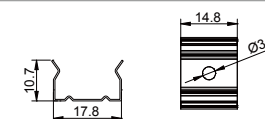

Black 黑色

Clip 卡扣