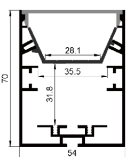

BLACK SERIES

耀黑系列

BLACK SERIES

耀黑系列

QSG-5470

ALU PROFILE 铝槽

QSG-5470 ALU 6063-T5 1M,2M,3M

COVER 面罩

QSG-5470 PC PC 1M,2M,3M

Push in
按压式

ACCESSORIES 配件

End Cap 堵头

QSG-1814

ALU PROFILE 铝槽

QSG-1814 ALU 6063-T5 1M,2M,3M

COVER 面罩

QSG-1814 PC PC 1M,2M,3M

Push in
按压式

ACCESSORIES 配件

End Cap 堵头