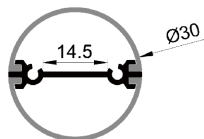

BLACK SERIES

耀黑系列

BLACK SERIES

耀黑系列

QSG-3030H

ALU PROFILE 铝槽

QSG-3030H ALU 6063-T5 1M,2M,3M

Black 黑色