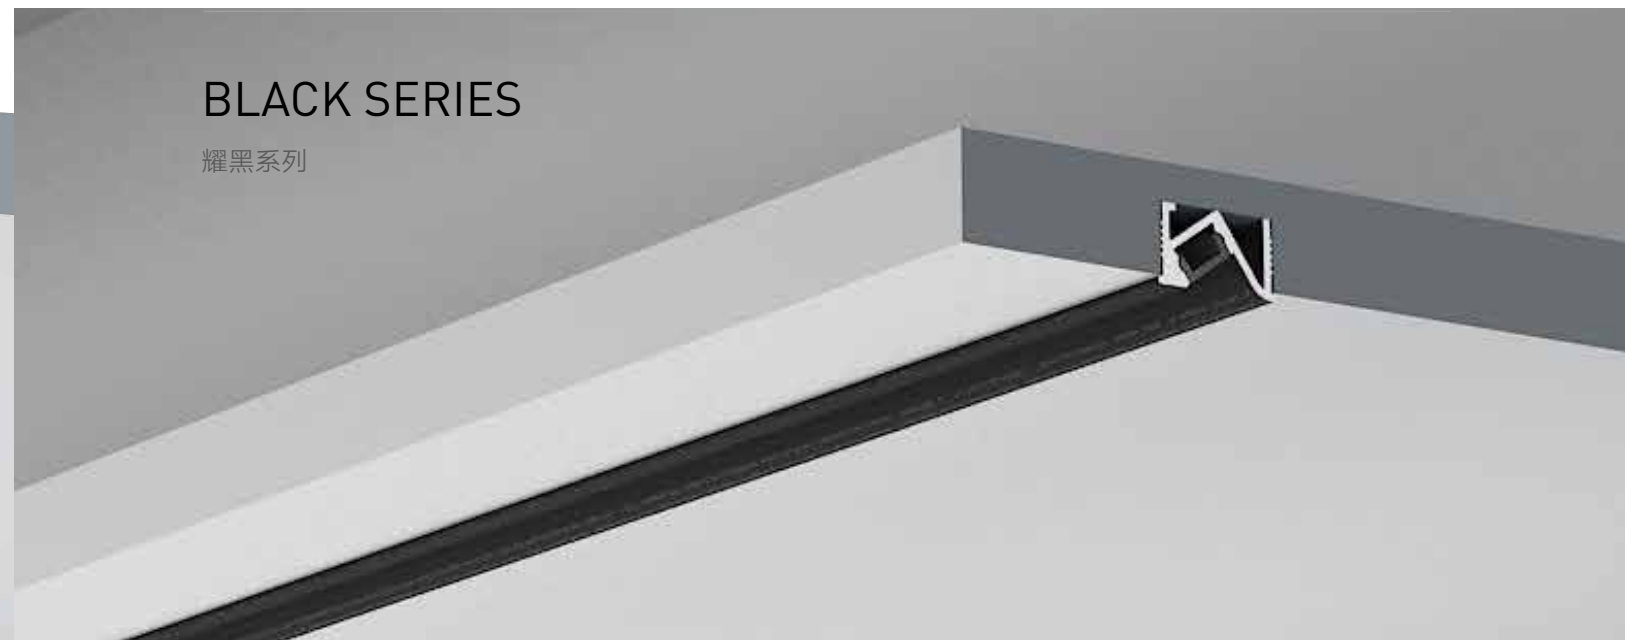

Clip 卡扣

Stainless steel 不锈钢

BLACK SERIES

耀黑系列

BLACK SERIES

耀黑系列

QSG-0814

ALU PROFILE 铝槽