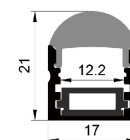

Black 黑色

Clip 卡扣

Stainless steel 不锈钢

Other 其他

magnet 磁铁

QSG-1715F

ALU PROFILE 铝槽

QSG-1715F ALU 6063-T5 1M,2M,3M