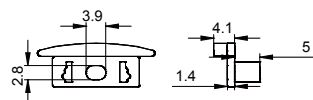

ACCESSORIES 配件

End Cap 堵头