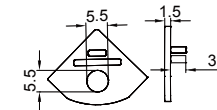

ACCESSORIES 配件

End Cap 堵头