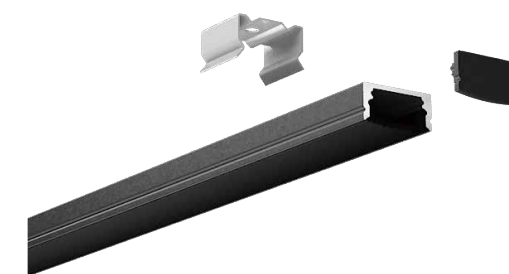

Clip 卡扣

Stainless steel 不锈钢

QSG-1707D

ALU PROFILE 铝槽

QSG-1707D ALU 6063-T5 1M,2M,3M

Black 黑色

QSG-1707D PC PC 1M,2M,3M

Push in
按压式