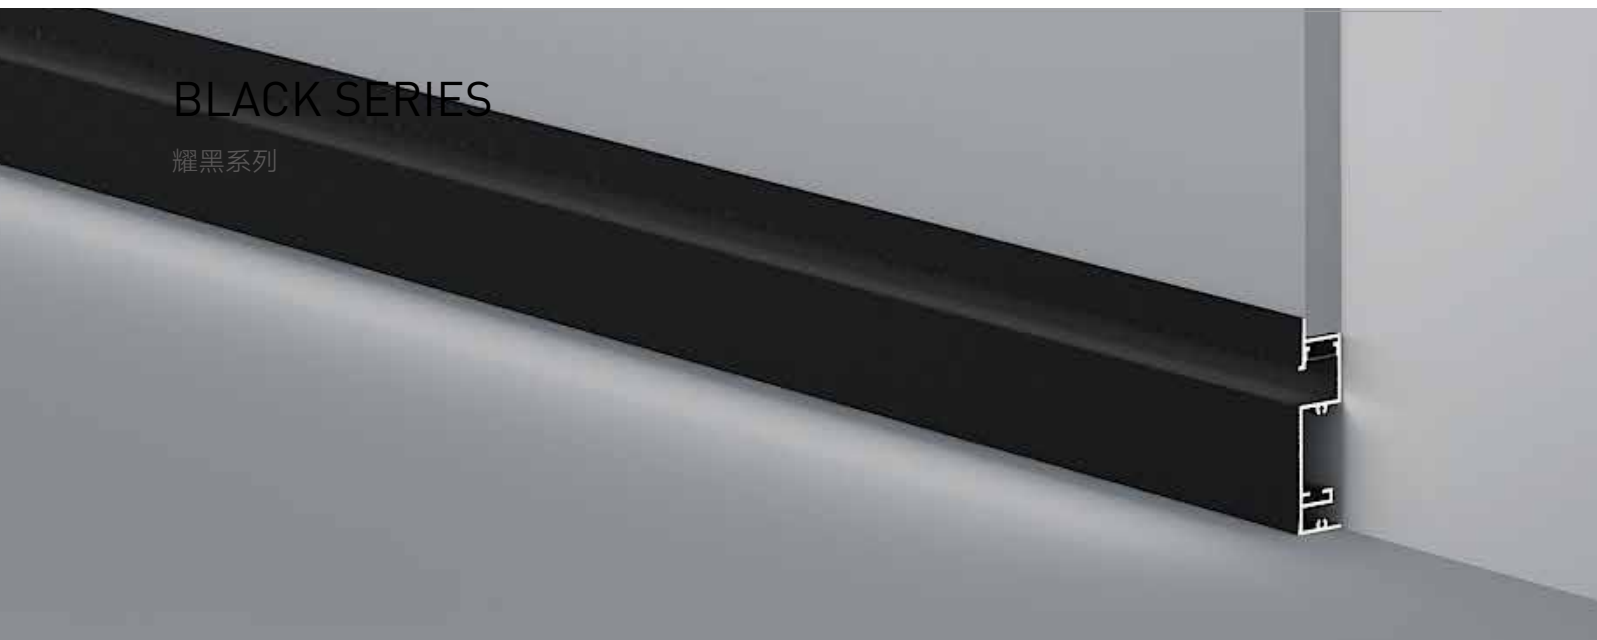

QSG-7318

ALU PROFILE 铝槽

QSG-7318 ALU 6063-T5 1M,2M,3M

Black 黑色

COVER 面罩

QSG-7318 PC PC 1M,2M,3M

Push in 按压式

Black 黑色