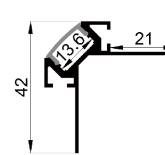

BLACK SERIES

耀黑系列

BLACK SERIES

耀黑系列

QSG-3939B

ALU PROFILE 铝槽

QSG-3939B ALU 6063-T5 1M,2M,3M

Black 黑色

COVER 面罩

QSG-3939B PC PC 1M,2M,3M

Push in 按压式

Black 黑色

Opal 乳白

Diffuser 扩散

Clear 透明

ACCESSORIES 配件

End Cap 堵头

Black 黑色

QSG-4242

ALU PROFILE 铝槽

QSG-4242 ALU 6063-T5 1M,2M,3M

Black 黑色

COVER 面罩

QSG-4242 PC PC 1M,2M,3M

Push in 按压式

Black 黑色

Opal 乳白

Diffuser 扩散

Clear 透明

ACCESSORIES 配件

End Cap 堵头

Black 黑色