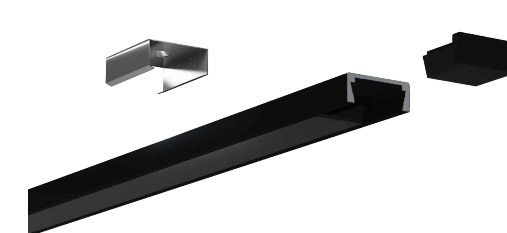

Clear 透明

ACCESSORIES 配件

End Cap 堵头

Black 黑色

Clip 卡扣

Stainless steel 不锈钢

QSG-1506

ALU PROFILE 铝槽