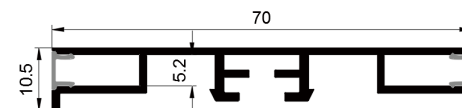

BLACK SERIES

耀黑系列

BLACK SERIES

耀黑系列

QSG-1929

ALU PROFILE 铝槽

QSG-1929 ALU 6063-T5 1M,2M,3M

Black 黑色

COVER 面罩

QSG-1929 PC PC 1M,2M,3M

Push in 按压式

Black 黑色

Opal 乳白

Diffuser 扩散

Clear 透明

ACCESSORIES 配件

End Cap 堵头

Black 黑色

Clip 卡扣

Stainless steel 不锈钢

Stainless steel 不锈钢

QSG-7011

ALU PROFILE 铝槽

QSG-7011 ALU 6063-T5 1M,2M,3M

Black 黑色

COVER 面罩

QSG-7011 PC PC 1M,2M,3M

Push in 按压式

Black 黑色

Opal 乳白

Diffuser 扩散

Clear 透明

ACCESSORIES 配件

End Cap 堵头

Black 黑色

Clip 卡扣

Stainless steel 不锈钢