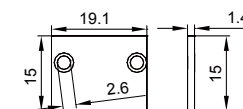

ACCESSORIES 配件

End Cap 堵头