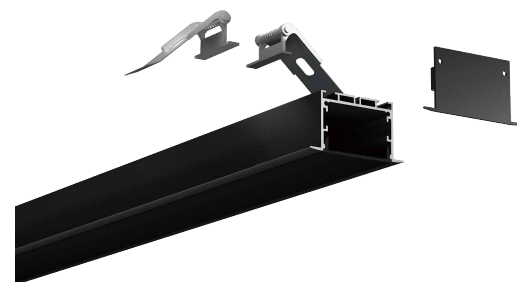

L Shape Connector 连接片

90° Connector 连接片

Straight Connector 一字连接片

BLACK SERIES

耀黑系列

BLACK SERIES

耀黑系列

QSG-5035B