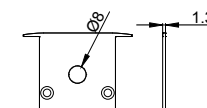

ACCESSORIES 配件

End Cap 堵头

Black 黑色

Other 其他