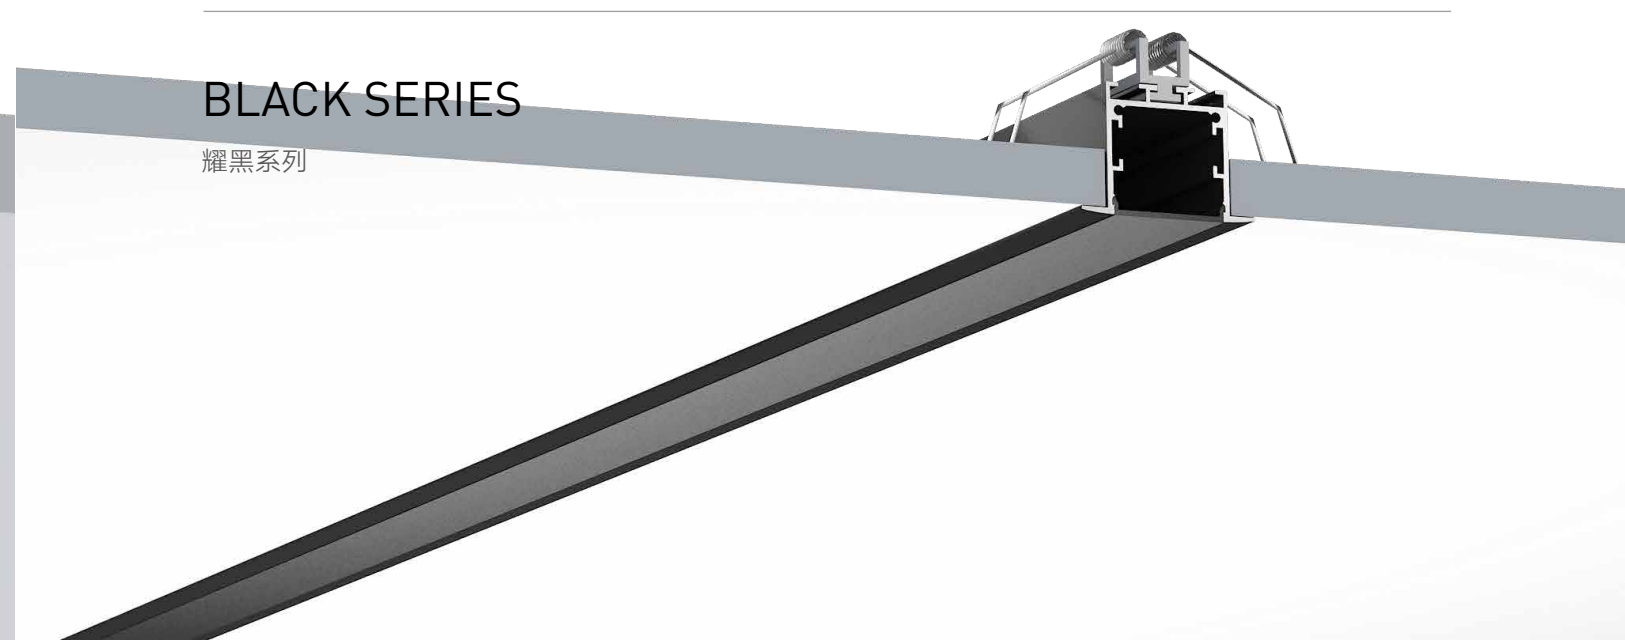

QSG-3216

ALU PROFILE 铝槽

QSG-3216 ALU 6063-T5 1M,2M,3M

Black 黑色

COVER 面罩

QSG-3216 PC PC 1M,2M,3M

Push in 按压式

Black 黑色