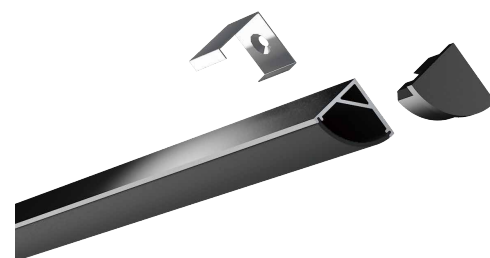

BLACK SERIES

耀黑系列

QSG-1616

ALU PROFILE 铝槽

QSG-1616 ALU 6063-T5 1M,2M,3M

Black 黑色

COVER 面罩

QSG-1616 PC PC 1M,2M,3M