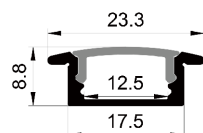

BLACK SERIES

耀黑系列

BLACK SERIES

耀黑系列

QSG-2507D