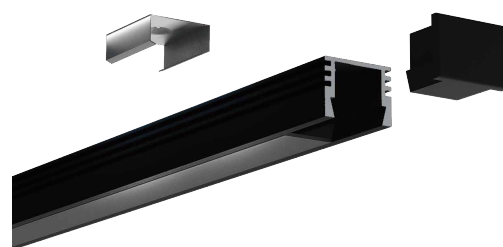

BLACK SERIES

耀黑系列

QSG-1612

ALU PROFILE 铝槽

QSG-1612 ALU 6063-T5 1M,2M,3M

Black 黑色

COVER 面罩

QSG-1612 PC PC 1M,2M,3M