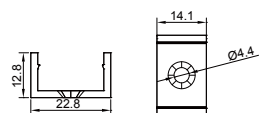

Stainless steel 不锈钢

QSG-2016B

ALU PROFILE 铝槽

QSG-2016B ALU 6063-T5 1M,2M,3M

Black 黑色

COVER 面罩

QSG-2016B PC PC 1M,2M,3M

Push in 按压式