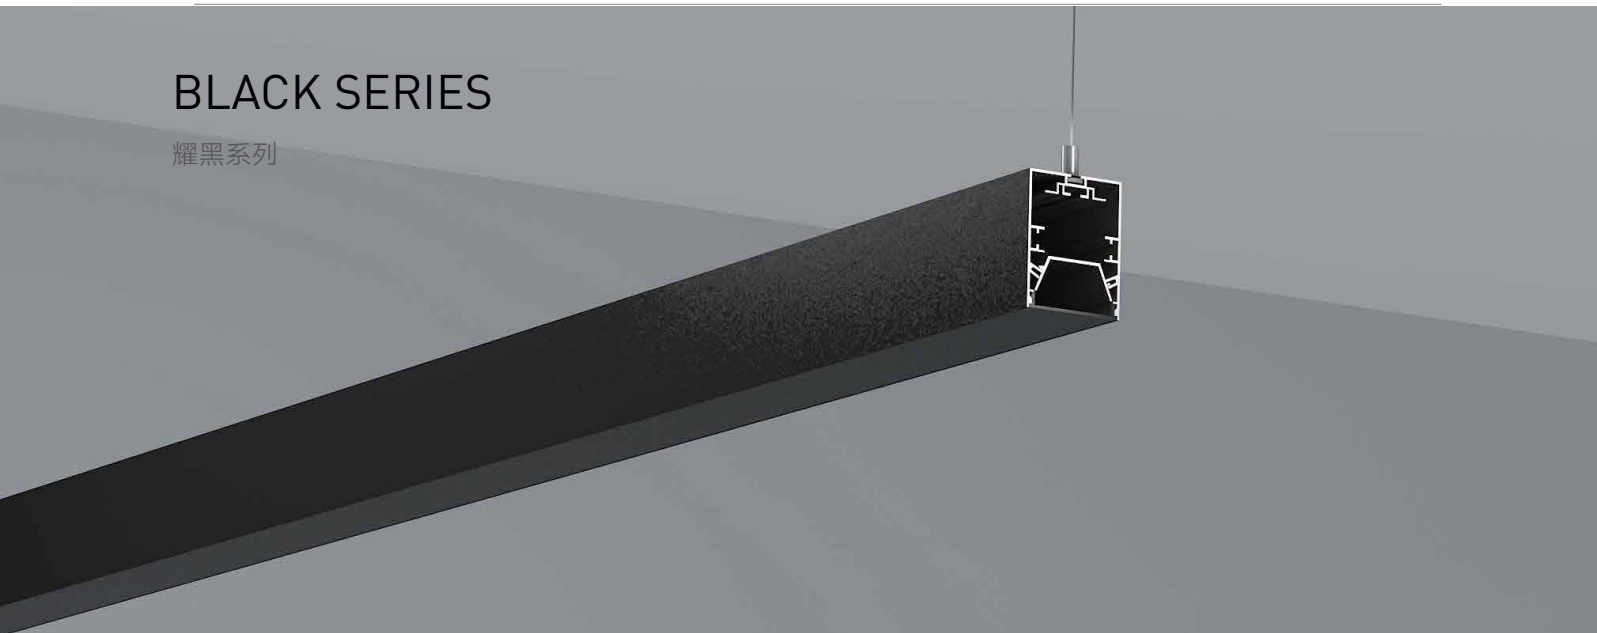

BLACK SERIES

耀黑系列