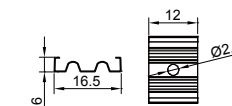

BLACK SERIES

耀黑系列

BLACK SERIES

耀黑系列

QSG-1715B

ALU PROFILE 铝槽

QSG-1715B ALU 6063-T5 1M,2M,3M

COVER 面罩

QSG-1715B PC PC 1M,2M,3M

Push in
按压式

ACCESSORIES 配件

End Cap 堵头

Clip 卡扣

QSG-2008

ALU PROFILE 铝槽

QSG-2008 ALU 6063-T5 1M,2M,3M

COVER 面罩

QSG-2008 PC PC 1M,2M,3M

Push in
按压式

ACCESSORIES 配件

End Cap 堵头

Clip 卡扣