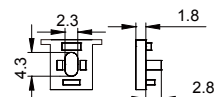

ACCESSORIES 配件

End Cap 堵头