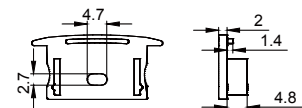

ACCESSORIES 配件

End Cap 堵头

Black 黑色

Clip 卡扣