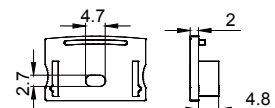

ACCESSORIES 配件

End Cap 堵头