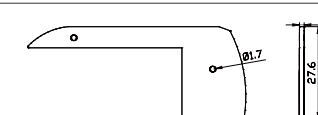

QSG-7318

ALU PROFILE 铝槽

QSG-7318 ALU 6063-T5 1M,2M,3M

Black 黑色

COVER 面罩

QSG-7318 PC PC 1M,2M,3M

Push in 按压式

Black 黑色

Opal 乳白

Diffuser 扩散

Clear 透明

ACCESSORIES 配件

End Cap 堵头

Black 黑色

QSG-6528

ALU PROFILE 铝槽

QSG-6528 ALU 6063-T5 1M,2M,3M

Black 黑色

COVER 面罩

QSG-6528PC PC 1M,2M,3M

Push in 按压式

Black 黑色

Opal 乳白

Diffuser 扩散

Clear 透明

ACCESSORIES 配件

End Cap 堵头

Black 黑色