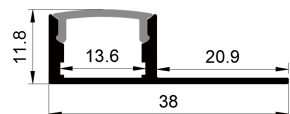

BLACK SERIES

耀黑系列

BLACK SERIES

耀黑系列

QSG-3811

ALU PROFILE 铝槽

QSG-3811 ALU 6063-T5 1M,2M,3M

Black 黑色