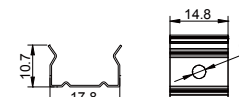

BLACK SERIES

耀黑系列

BLACK SERIES

耀黑系列

QSG-1712

ALU PROFILE 铝槽

QSG-1712 ALU 6063-T5 1M,2M,3M

COVER 面罩

QSG-1712 PC PC 1M,2M,3M

Push in
按压式

ACCESSORIES 配件

End Cap 堵头

Clip 卡扣

Other 其他

QSG-1715F

ALU PROFILE 铝槽

QSG-1715F ALU 6063-T5 1M,2M,3M

COVER 面罩

QSG-1715F PC PC 1M,2M,3M

Push in
按压式

ACCESSORIES 配件

End Cap 堵头

Other 卡扣