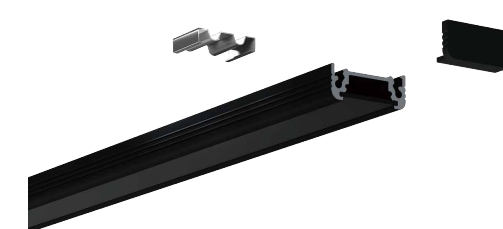

ACCESSORIES 配件

End Cap 堵头

Black 黑色

Clip 卡扣

Stainless steel 不锈钢

QSG-2008

ALU PROFILE 铝槽

QSG-2008 ALU 6063-T5 1M,2M,3M