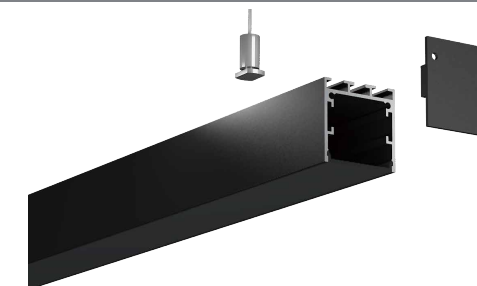

BLACK SERIES

耀黑系列

BLACK SERIES

耀黑系列

QSG-3030H

ALU PROFILE 铝槽

QSG-3030H ALU 6063-T5 1M,2M,3M

Black 黑色

COVER 面罩

QSG-3030H PC PC 1M,2M,3M

Push in 按压式

Black 黑色

Opal 乳白

Diffuser 扩散

Clear 透明

ACCESSORIES 配件

End Cap 堵头

Black 黑色

QSG-3535D

ALU PROFILE 铝槽

QSG-3535D ALU 6063-T5 1M,2M,3M

Black 黑色

COVER 面罩

QSG-3535D PC PC 1M,2M,3M

Push in 按压式

Black 黑色

Opal 乳白

Diffuser 扩散

Clear 透明

ACCESSORIES 配件

End Cap 堵头

Black 黑色

Other 其他

Stainless steel 不锈钢

L Shape Connector 连接片

90° Connector 连接片

Straight Connector 一字连接片