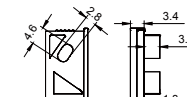

ACCESSORIES 配件

End Cap 堵头