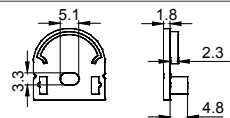

ACCESSORIES 配件

End Cap 堵头