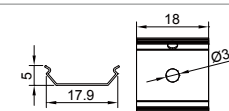

Black 黑色

Clip 卡扣