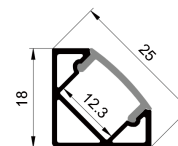

BLACK SERIES

耀黑系列

BLACK SERIES

耀黑系列

QSG-1919

ALU PROFILE 铝槽

QSG-1919 ALU 6063-T5 1M,2M,3M

COVER 面罩

QSG-1919 PC PC 1M,2M,3M

Push in
按压式

ACCESSORIES 配件

End Cap 堵头

Clip 卡扣

QSG-1919D

ALU PROFILE 铝槽

QSG-1919D ALU 6063-T5 1M,2M,3M

COVER 面罩

QSG-1919D PC PC 1M,2M,3M

Push in
按压式

ACCESSORIES 配件

End Cap 堵头

Clip 卡扣