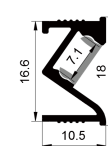

BLACK SERIES

耀黑系列

BLACK SERIES

耀黑系列

QSG-0814

ALU PROFILE 铝槽

QSG-0814 ALU 6063-T5 1M,2M,3M

COVER 面罩

QSG-0814 PC PC 1M,2M,3M

Push in
按压式

ACCESSORIES 配件

End Cap 堵头

Clip 卡扣

QSG-1811

ALU PROFILE 铝槽

QSG-1811 ALU 6063-T5 1M,2M,3M

COVER 面罩

QSG-1811 PC PC 1M,2M,3M

Push in
按压式

ACCESSORIES 配件

End Cap 堵头