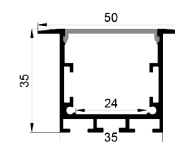

BLACK SERIES

耀黑系列

BLACK SERIES

耀黑系列

QSG-3216

ALU PROFILE 铝槽

QSG-3216 ALU 6063-T5 1M,2M,3M

Black 黑色

COVER 面罩

QSG-3216 PC PC 1M,2M,3M

Push in 按压式

Black 黑色

Opal 乳白

Diffuser 扩散

Clear 透明

ACCESSORIES 配件

End Cap 堵头

Black 黑色

Clip 卡扣

Stainless steel 不锈钢

QSG-3535E

ALU PROFILE 铝槽

QSG-3535E ALU 6063-T5 1M,2M,3M

Black 黑色

COVER 面罩

QSG-3535E PC PC 1M,2M,3M

Push in 按压式

Black 黑色

Opal 乳白

Diffuser 扩散

Clear 透明

ACCESSORIES 配件

End Cap 堵头

Black 黑色

Other 其他

Stainless steel 不锈钢

L Shape Connector 连接片

90° Connector 连接片

Straight Connector 一字连接片