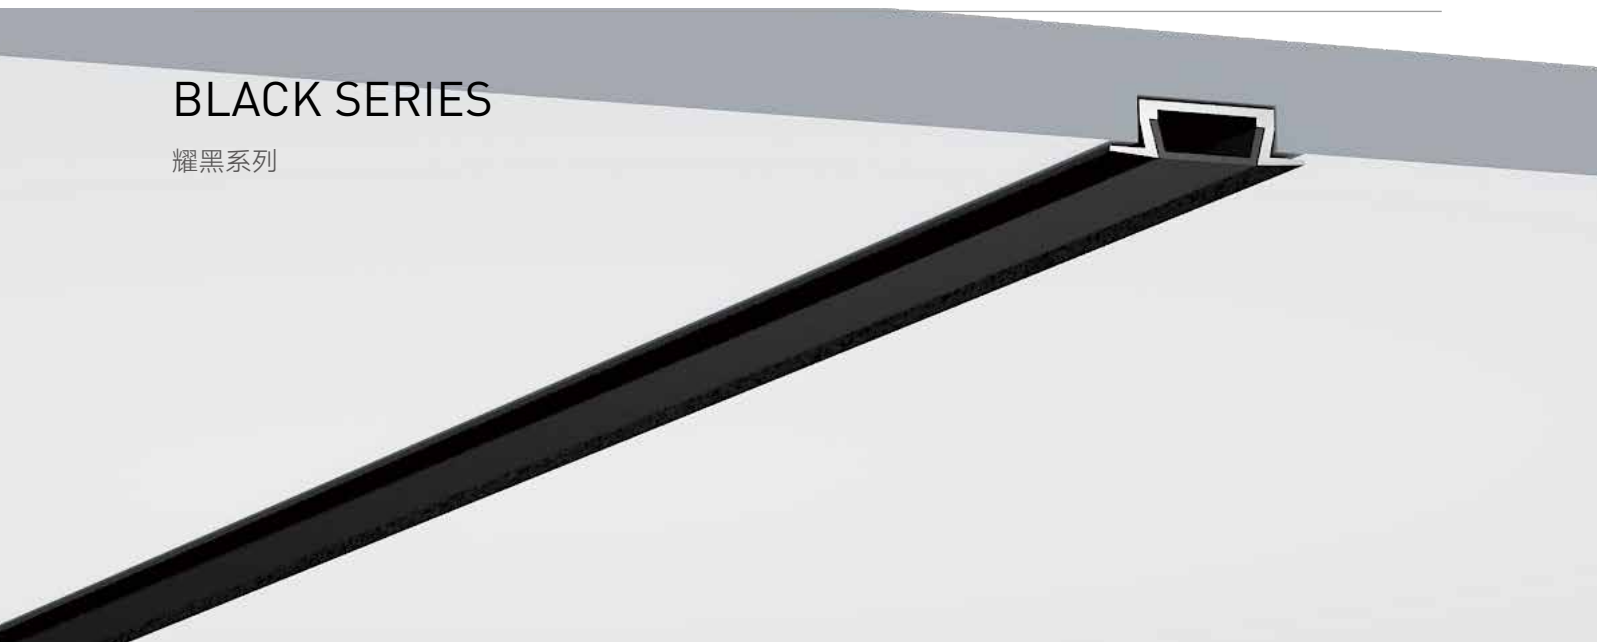

BLACK SERIES

耀黑系列