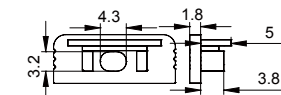

ACCESSORIES 配件

End Cap 堵头