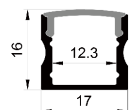

Stainless steel 不锈钢

BLACK SERIES

耀黑系列

BLACK SERIES

耀黑系列

QSG-1715B

ALU PROFILE 铝槽

QSG-1715B ALU 6063-T5 1M,2M,3M