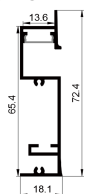

QSG-7318

ALU PROFILE 铝槽

QSG-7318 ALU 6063-T5 1M,2M,3M

Black 黑色

COVER 面罩

QSG-7318 PC PC 1M,2M,3M

Push in 按压式

Black 黑色