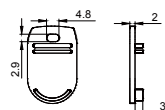

ACCESSORIES 配件

End Cap 堵头