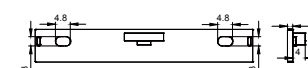

ACCESSORIES 配件

End Cap 堵头