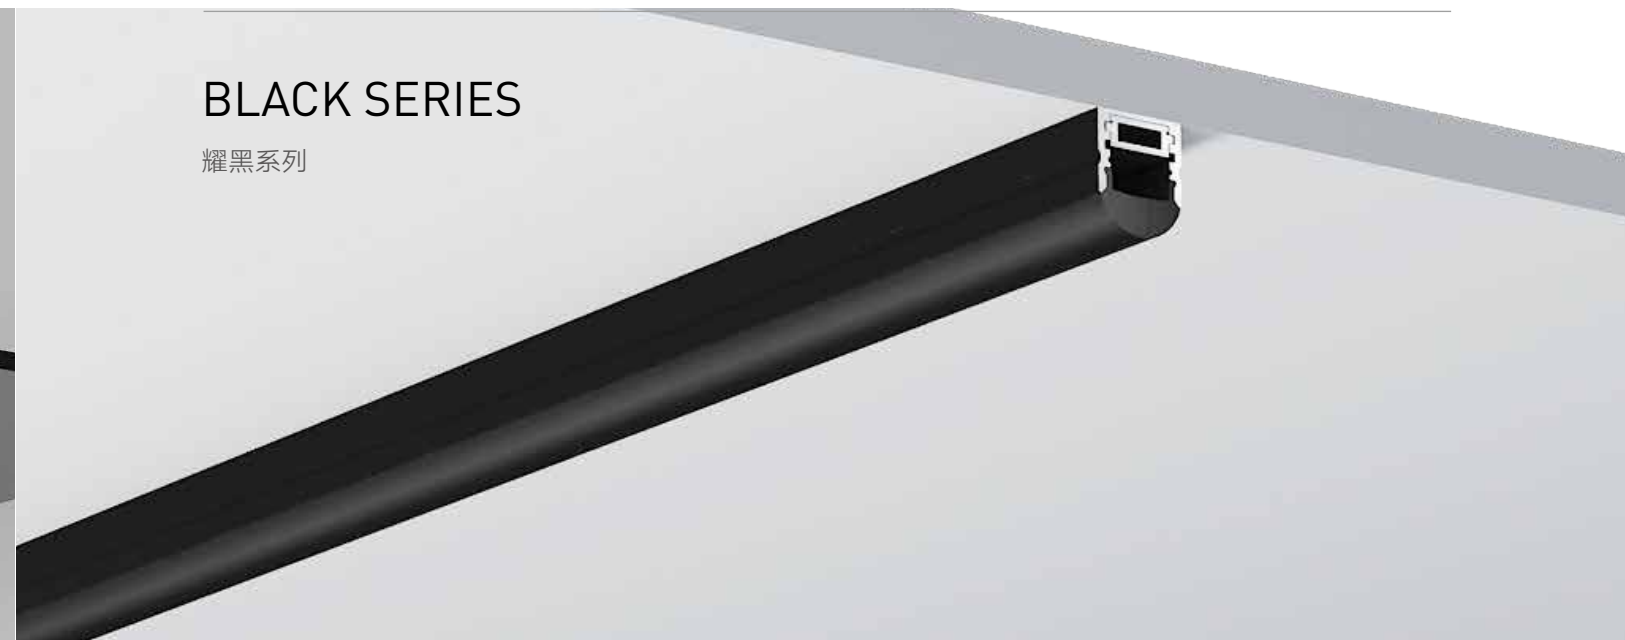

耀黑系列

BLACK SERIES

耀黑系列

QSG-1712

ALU PROFILE 铝槽

QSG-1712 ALU 6063-T5 1M,2M,3M

Black 黑色

COVER 面罩