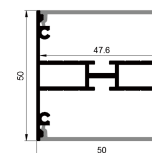

L Shape Connector 连接片

90° Connector 连接片

Straight Connector 一字连接片

QSG-5050H

ALU PROFILE 铝槽

QSG-5050H ALU 6063-T5 1M,2M,3M

Black 黑色

COVER 面罩