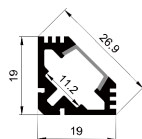

QSG-1919

ALU PROFILE 铝槽

QSG-1919 ALU 6063-T5 1M,2M,3M

Black 黑色

COVER 面罩

QSG-1919 PC PC 1M,2M,3M

Push in
按压式

Black 黑色