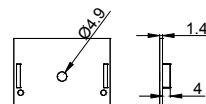

ACCESSORIES 配件

End Cap 堵头