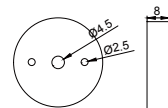

BLACK SERIES

耀黑系列

BLACK SERIES

耀黑系列

QSG-3030H

ALU PROFILE 铝槽

QSG-3030H ALU 6063-T5 1M,2M,3M

Black 黑色

COVER 面罩

QSG-3030H PC PC 1M,2M,3M

Push in 按压式

Black 黑色

Opal 乳白

Diffuser 扩散

Clear 透明

ACCESSORIES 配件

End Cap 堵头

Black 黑色

QSG-3535D

ALU PROFILE 铝槽

QSG-3535D ALU 6063-T5 1M,2M,3M

Black 黑色

COVER 面罩

QSG-3535D PC PC 1M,2M,3M

Push in 按压式

Black 黑色

Opal 乳白

Diffuser 扩散

Clear 透明

ACCESSORIES 配件

End Cap 堵头

Black 黑色

Other 其他

Stainless steel 不锈钢

L Shape Connector 连接片

90° Connector 连接片

Straight Connector 一字连接片