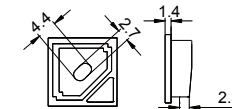

ACCESSORIES 配件

End Cap 堵头