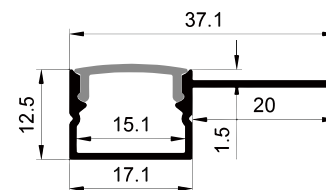

90° Connector 连接片

Straight Connector 一字连接片

QSG-3712

ALU PROFILE 铝槽

QSG-3712 ALU 6063-T5 1M,2M,3M

Black 黑色

COVER 面罩

QSG-3712 PC PC 1M,2M,3M