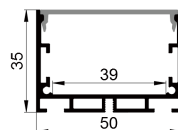

耀黑系列

QSG-5035

ALU PROFILE 铝槽

QSG-5035 ALU 6063-T5 1M,2M,3M

Black 黑色

COVER 面罩

QSG-5035 PC PC 1M,2M,3M Push in 按压式

Black 黑色