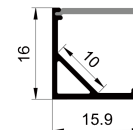

Clip 卡扣

Stainless steel 不锈钢

BLACK SERIES

耀黑系列

QSG-1616B

ALU PROFILE 铝槽

QSG-1616B ALU 6063-T5 1M,2M,3M

Black 黑色