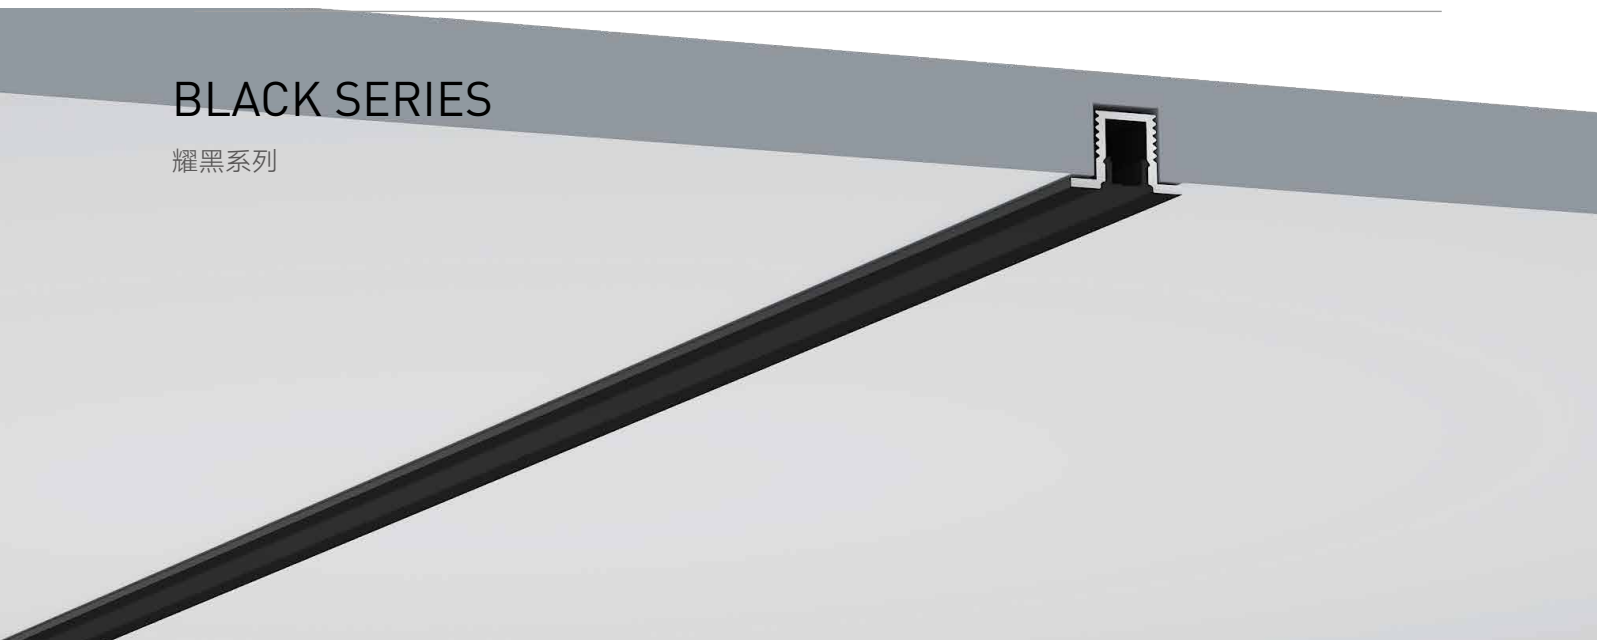

BLACK SERIES

耀黑系列