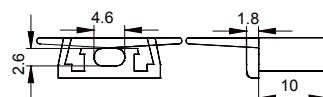

ACCESSORIES 配件

End Cap 堵头