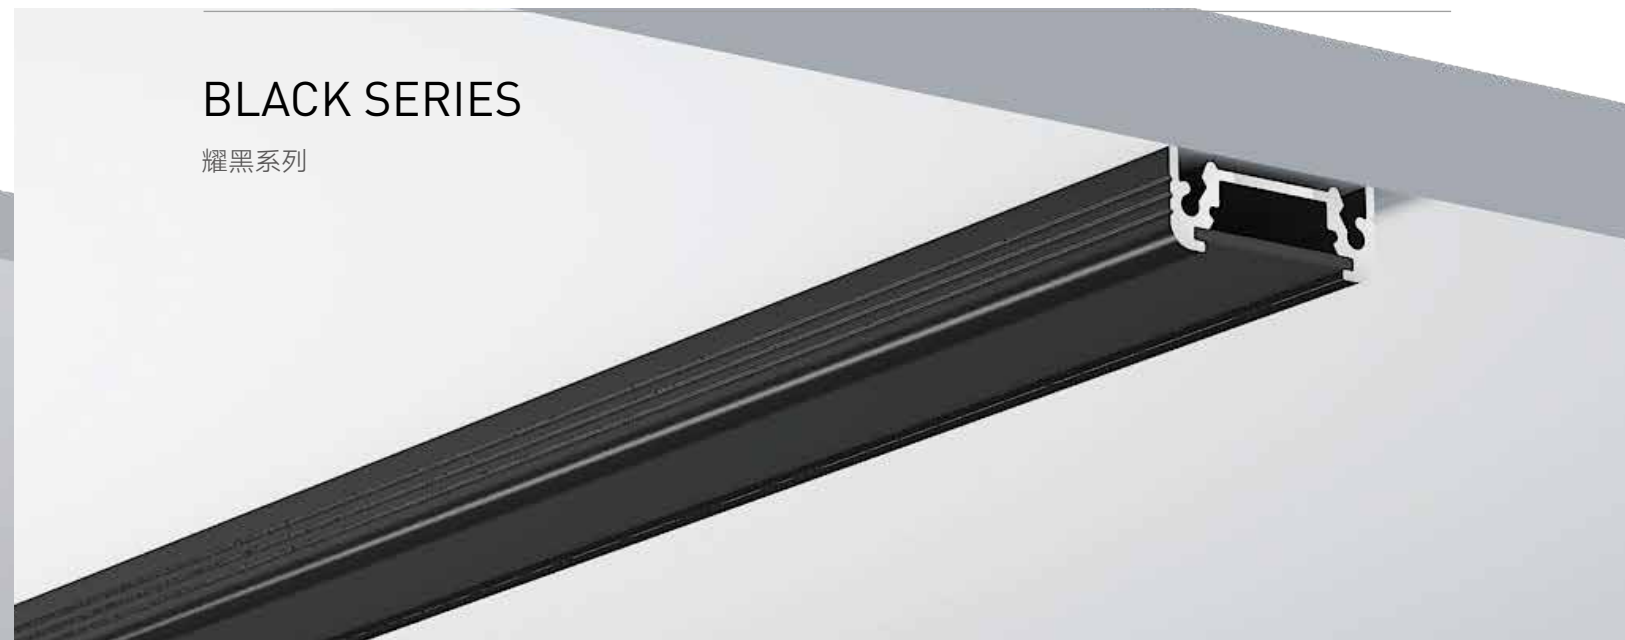

BLACK SERIES

耀黑系列