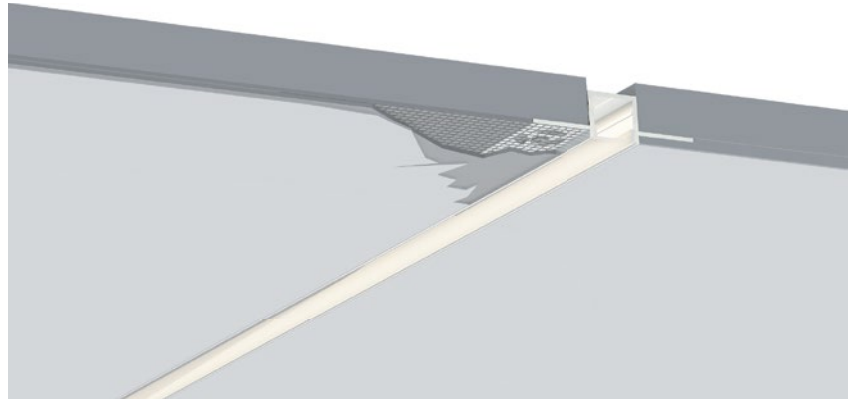

COVER 面罩

QSG-3712 PC	Push In 按压式	PC 1M,2M,3M
	Opal 乳白	
	Clear 透明	

ACCESSORIES 配件

	White end cap 白色堵头
	Black end cap 黑色堵头
	Silver end cap 银色堵头

	Diffuser 扩散
	Black 黑色

QSG-5615

QSG-3939

QSG-3939B