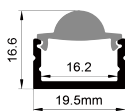

ACCESSORIES 配件

White end cap
白色堵头
Black end cap
黑色堵头
Silver end cap
银色堵头

Stainless steel
不锈钢卡扣
Rotating Bracket
旋转支架

QSG-2016G

ALU PROFILE 铝槽

QSG-2016G ALU	6063-T5 1M,2M,3M
	Silver 银色
	Black 黑色
	White 白色

COVER 面罩