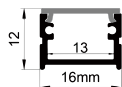

QSG-1613

ALU PROFILE 铝槽

QSG-1613 ALU	6063-T5 1M,2M,3M
	Silver 银色
	Black 黑色
	White 白色

COVER 面罩

QSG-1613 PC	Push In 按压式	PC 1M,2M,3M		Diffuser 扩散
		Opal 乳白		
		Clear 透明		

ACCESSORIES 配件

	White end cap 白色堵头		Stainless steel 不锈钢卡扣
	Black end cap 黑色堵头		
	Silver end cap 银色堵头