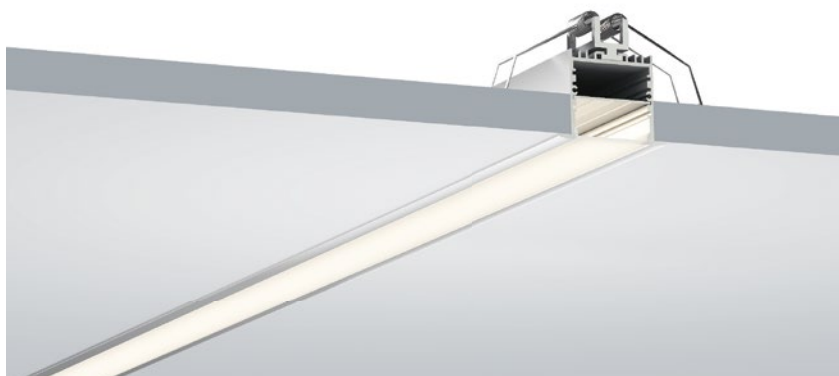

COVER 面罩

QSG-5609 PC	Slide In 推入式	PC 1M,2M,3M	
		Opal 乳白	 Diffuser 扩散
		Clear 透明	

ACCESSORIES 配件

	White end cap 白色堵头
	Black end cap 黑色堵头
	Silver end cap 银色堵头

QSG-4535A

QSG-4535B

QSG-4535C

ALU PROFILE 铝槽