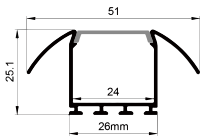

QSG-4725

QSG-5126

QSG-6725