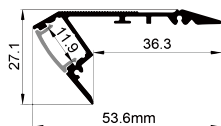

QSG-5528B

ALU PROFILE 铝槽

QSG-5528B ALU 6063-T5
1M,2M,3M