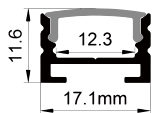

QSG-1712

ALU PROFILE 铝槽

QSG-1712 ALU 6063-T5
1M,2M,3M