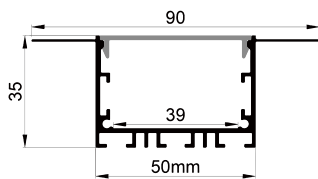

QSG-9035

ALU PROFILE 铝槽

QSG-9035 ALU	6063-T5 1M,2M,3M
	Silver 银色
	Black 黑色
	White 白色

COVER 面罩

QSG-9035 PC	Push In 按压式	PC 1M,2M,3M		Diffuser 扩散
		Opal 乳白		
		Clear 透明		

ACCESSORIES 配件

	White end cap 白色堵头
	Black end cap 黑色堵头
	Silver end cap 银色堵头