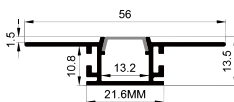

QSG-5614K

ALU PROFILE 铝槽

QSG-5614K ALU	6063-T5 1M,2M,3M
	Silver 银色
	Black 黑色
	White 白色

COVER 面罩

QSG-5614K PC	Slide In 推入式	PC 1M,2M,3M		Opal 乳白		Diffuser 扩散
			Clear 透明			

ACCESSORIES 配件

- White end cap
  白色堵头
- Black end cap
  黑色堵头
- Silver end cap
  银色堵头