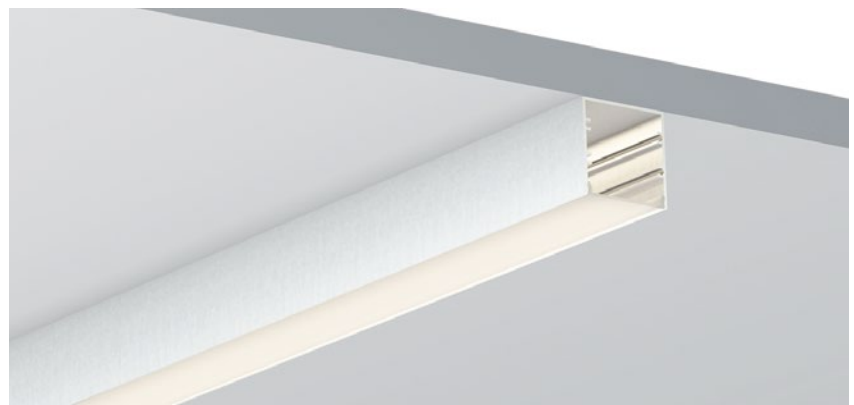

QSG-3031

ALU PROFILE 铝槽

QSG-3031 ALU 6063-T5
1M,2M,3M

Silver
银色
Black
黑色
White
白色

COVER 面罩

QSG-3031 PC Push In 按压式 PC
1M,2M,3M

Opal
乳白
Clear
透明

Diffuser
扩散

ACCESSORIES 配件

White end cap
白色堵头
Black end cap
黑色堵头
Silver end cap
银色堵头