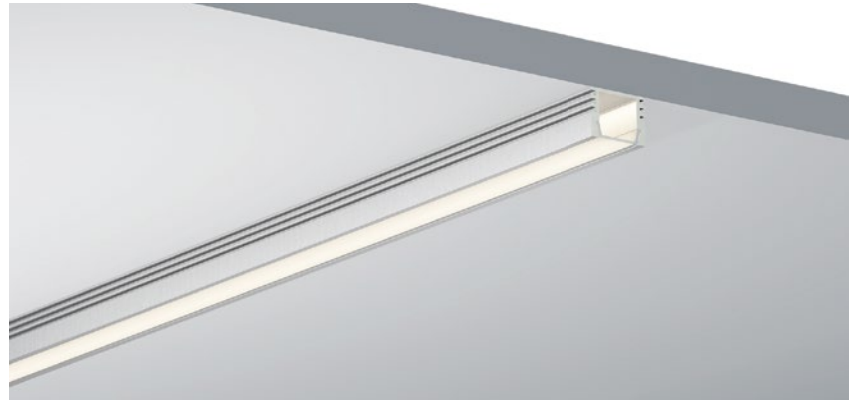

QSG-1612

QSG-1612B

ALU PROFILE 铝槽

QSG-1612 ALU 6063-T5
1M,2M,3M

Silver
银色
Black
黑色
White
白色

COVER 面罩

QSG-1612 PC Slide In 推入式 PC
1M,2M,3M

Opal
乳白
Clear
透明

Diffuser
扩散
Black
黑色

QSG-1612B PC Push In 按压式 PC
1M,2M,3M

Opal
乳白
Clear
透明

Diffuser
扩散

ACCESSORIES 配件

White end cap
白色堵头

Black end cap
黑色堵头

Silver end cap
银色堵头

Stainless steel
不锈钢卡扣