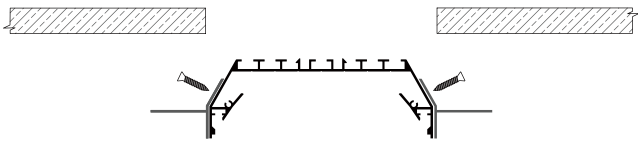

QSG-11640B