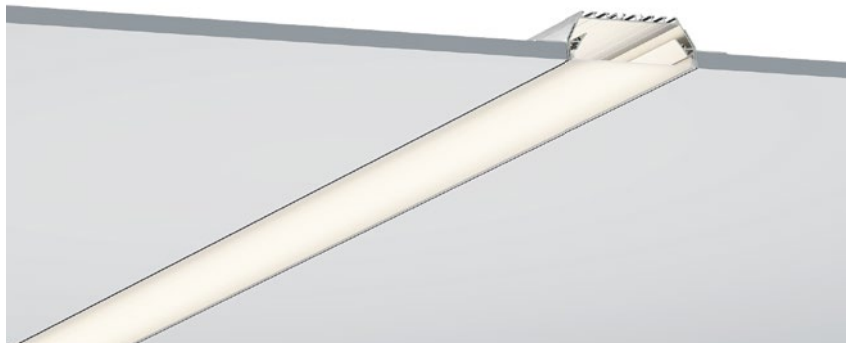

QSG-11640B

ALU PROFILE 铝槽

QSG-11640B ALU	6063-T5 1M,2M,3M
	A
	B
	Silver 银色
	Black 黑色
	White 白色

COVER 面罩

QSG-11640B PC	Push In 按压式	PC 1M,2M,3M		Diffuser 扩散
		Opal 乳白		
		Clear 透明		

ACCESSORIES 配件

	White end cap 白色堵头
	Black end cap 黑色堵头
	Silver end cap 银色堵头