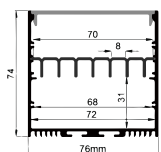

QSG-7675A

QSG-7675B

QSG-7675C