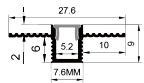

优质阳极氧化墙面安装铝型材；
配有一体化电缆管；
无安装槽非直射照明需求区域的理想之选；
发光范围可以是朝上、朝下或者其他边缘情况；

QSG-0827

ALU PROFILE 铝槽

QSG-0827 ALU	6063-T5 1M,2M,3M
	Silver 银色
	Black 黑色
	White 白色

COVER 面罩

QSG-0827 PC	Push In 按压式	PC 1M,2M,3M		Diffuser 扩散
		Opal 乳白		
		Clear 透明		