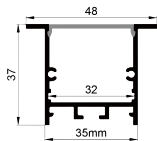

QSG-3535G ALU 6063-T5
1M,2M,3M

COVER 面罩

QSG-3535G PC Push In 按压式 PC
1M,2M,3M

ACCESSORIES 配件

QSG-4938

ALU PROFILE 铝槽

QSG-4938 ALU	6063-T5 1M,2M,3M
	Silver 银色
	Black 黑色
	White 白色

COVER 面罩