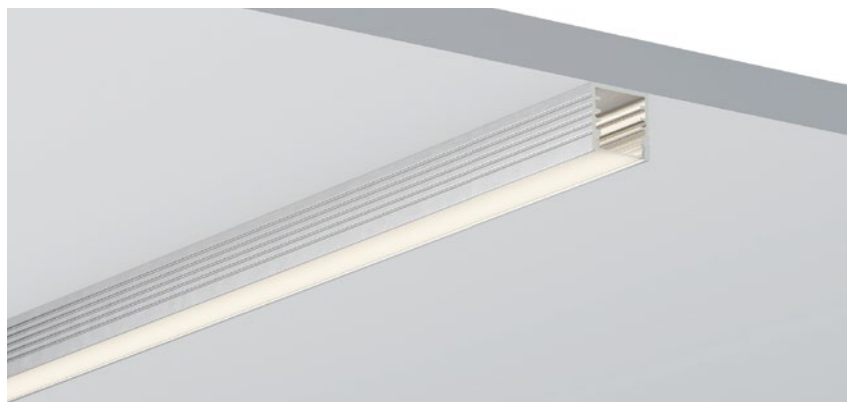

QSG-1515

ALU PROFILE 铝槽

QSG-1515 ALU	6063-T5 1M,2M,3M
	Silver 银色
	Black 黑色
	White 白色

COVER 面罩

QSG-1515 PC	Push In 按压式	PC 1M,2M,3M		Diffuser 扩散
		Opal 乳白		
		Clear 透明		

ACCESSORIES 配件

	White end cap 白色堵头		Stainless steel 不锈钢卡扣
	Black end cap 黑色堵头		
	Silver end cap 银色堵头