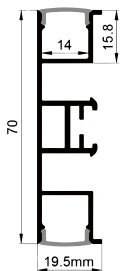

QSG-7020

ALU PROFILE 铝槽

QSG-7020 ALU	6063-T5 1M,2M,3M
	Silver 银色
	Black 黑色
	White 白色

COVER 面罩

QSG-7020 PC	Push In 按压式	PC 1M,2M,3M		Opal 乳白		Diffuser 扩散
		Clear 透明				

ACCESSORIES 配件

	White end cap 白色堵头		Stainless steel 不锈钢卡扣
	Black end cap 黑色堵头		
	Silver end cap 银色堵头