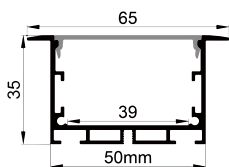

QSG-5035B

ALU PROFILE 铝槽

QSG-5035B ALU	6063-T5 1M,2M,3M
	Silver 银色
	Black 黑色
	White 白色

COVER 面罩

QSG-5035B PC	Push In 按压式	PC 1M,2M,3M	
	Opal 乳白		Diffuser 扩散
	Clear 透明		Black 黑色

ACCESSORIES 配件

	White end cap 白色堵头		Spring Clips 弹簧		L Shape Connector 连接片
	Black end cap 黑色堵头				90° Connector 连接片
	Silver end cap 银色堵头				Straight Connector 一字连接片