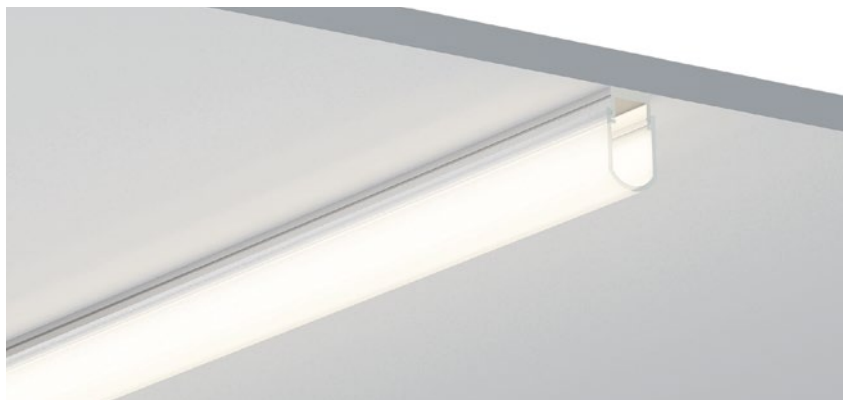

QSG-1831

ALU PROFILE 铝槽

QSG-1831 ALU	6063-T5 1M,2M,3M
	Silver 银色
	Black 黑色
	White 白色

COVER 面罩

QSG-1831 PC	Push In 按压式	PC 1M,2M,3M		Diffuser 扩散
		Opal 乳白		
		Clear 透明		

ACCESSORIES 配件

	White end cap 白色堵头		Stainless steel 不锈钢卡扣
	Black end cap 黑色堵头		
	Silver end cap 银色堵头