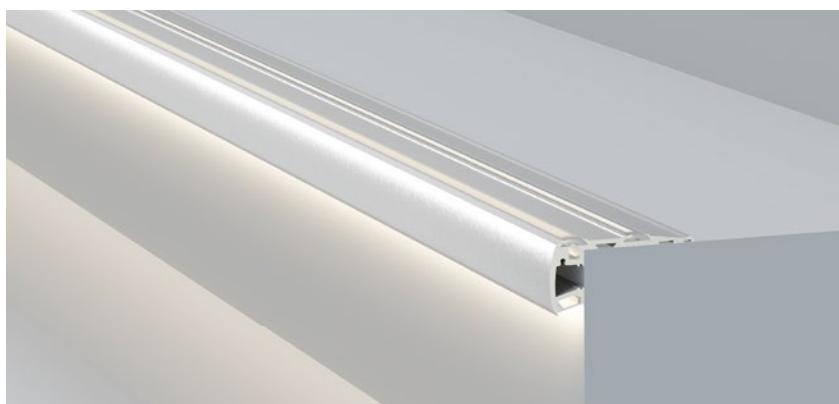

QSG-8038

ALU PROFILE 铝槽

QSG-8038 ALU	6063-T5 1M,2M,3M
	Silver 银色
	Black 黑色
	White 白色

COVER 面罩

QSG-8038 PC	Push In 按压式	PC 1M,2M,3M		Opal 乳白		Diffuser 扩散
			Clear 透明			

ACCESSORIES 配件

- White end cap
  白色堵头
- Black end cap
  黑色堵头
- Silver end cap
  银色堵头