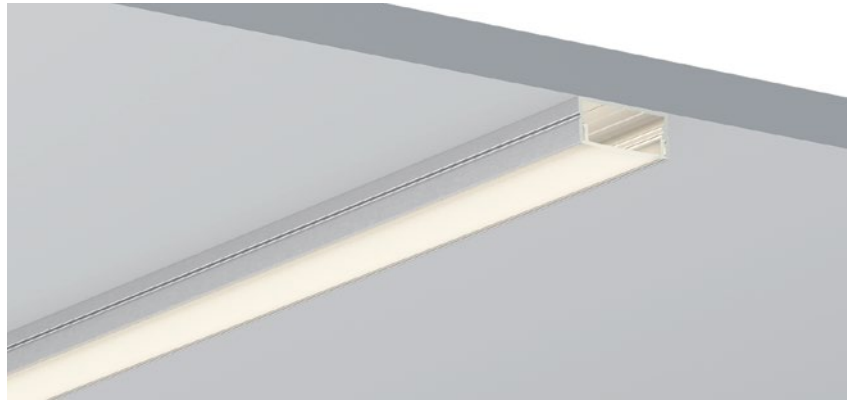

COVER 面罩

QSG-1616B PC	Push In 按压式	PC 1M,2M,3M	
	Opal 乳白		Diffuser 扩散
	Clear 透明		Black 黑色

ACCESSORIES 配件

	White end cap 白色堵头		Stainless steel 不锈钢卡扣
	Black end cap 黑色堵头		Plastic 塑胶
	Silver end cap 银色堵头		

QSG-2310