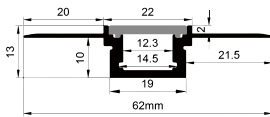

QSG-6213

ALU PROFILE 铝槽

QSG-3913 ALU	6063-T5 1M,2M,3M	QSG-6213 ALU	6063-T5 1M,2M,3M
	Silver 银色		Silver 银色
	Black 黑色		Black 黑色
	White 白色		White 白色

COVER 面罩

QSG-3913 PC	Push In 按压式	PC 1M,2M,3M	
		Opal 乳白	
		Clear 透明	

ACCESSORIES 配件

- White end cap
  白色堵头
- Black end cap
  黑色堵头
- Silver end cap
  银色堵头