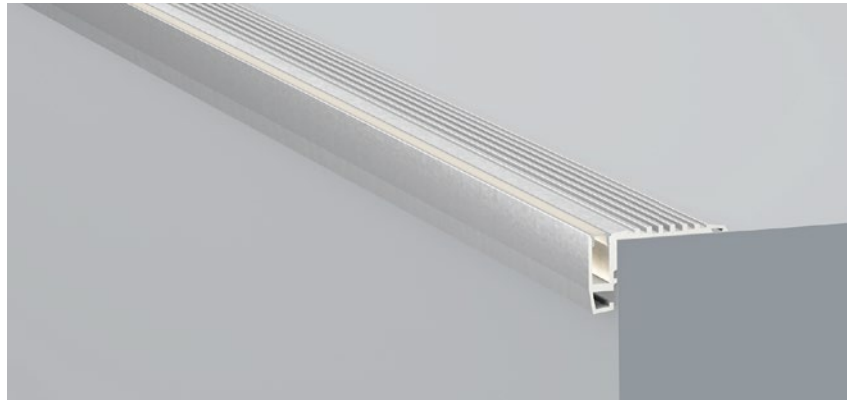

QSG-4525

ALU PROFILE 铝槽

QSG-4525 ALU	6063-T5 1M,2M,3M
	Silver 银色
	Black 黑色
	White 白色

COVER 面罩

QSG-4525 PC	Push In 按压式	PC 1M,2M,3M	
		Opal 乳白	Diffuser 扩散
		Clear 透明	

ACCESSORIES 配件

	White end cap 白色堵头
	Black end cap 黑色堵头
	Silver end cap 银色堵头