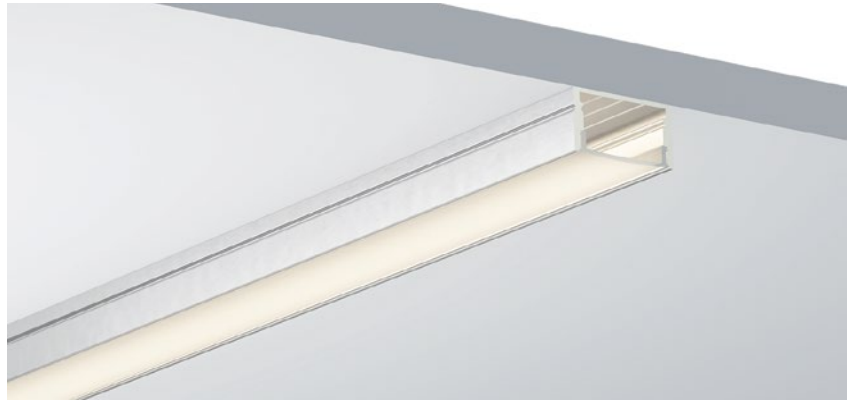

QSG-2312

ALU PROFILE 铝槽

QSG-2312 ALU	6063-T5 1M,2M,3M
	Silver 银色
	Black 黑色
	White 白色

COVER 面罩

QSG-2312 PC	Push In 按压式	PC 1M,2M,3M	
		Opal 乳白	Diffuser 扩散
		Clear 透明	

ACCESSORIES 配件

	White end cap 白色堵头		Stainless steel 不锈钢卡扣
	Black end cap 黑色堵头		
	Silver end cap 银色堵头