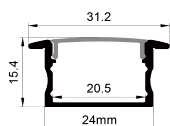

QSG-3216

ALU PROFILE 铝槽

QSG-3216 ALU	6063-T5 1M,2M,3M
	Silver 银色
	Black 黑色
	White 白色

COVER 面罩

QSG-3216 PC	Push In 按压式	PC 1M,2M,3M		Opal 乳白		Diffuser 扩散
				Clear 透明		Black 黑色

ACCESSORIES 配件

	White end cap 白色堵头		Stainless steel 不锈钢卡扣
	Black end cap 黑色堵头		
	Silver end cap 银色堵头