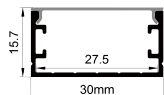

QSG-3015

QSG-3015B

QSG-3015C