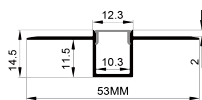

QSG-5315

ALU PROFILE 铝槽

QSG-5315 ALU	6063-T5 1M,2M,3M
	Silver 银色
	Black 黑色
	White 白色

COVER 面罩

QSG-5315 PC	Push In 按压式	PC 1M,2M,3M		Diffuser 扩散
		Opal 乳白		
		Clear 透明		

ACCESSORIES 配件

- White end cap
  白色堵头
- Black end cap
  黑色堵头
- Silver end cap
  银色堵头