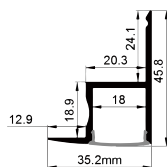

QSG-11640B

QSG-0828

ALU PROFILE 铝槽

QSG-0828 ALU 6063-T5
1M,2M,3M

Silver
银色
Black
黑色
White
白色

ACCESSORIES 配件

White end cap
白色堵头
Black end cap
黑色堵头
Silver end cap
银色堵头

QSG-4538