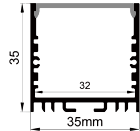

QSG-3530A

QSG-3530B

QSG-3530C