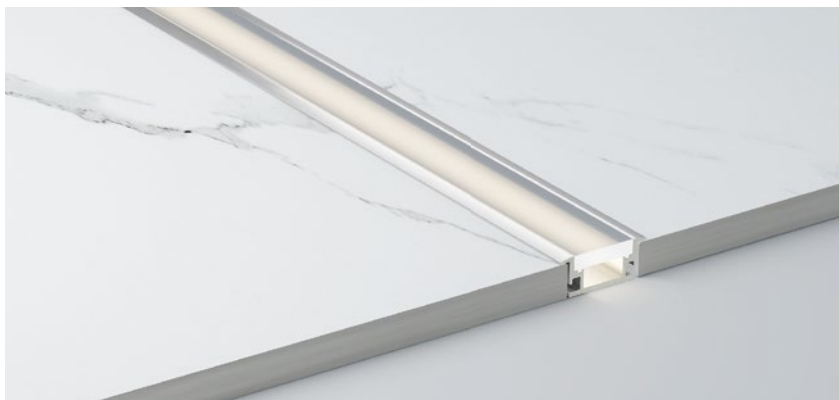

QSG-2711

ALU PROFILE 铝槽

QSG-2711 ALU 6063-T5
1M,2M,3M

Silver
银色
Black
黑色
White
白色

COVER 面罩

QSG-2711 PC Push In 接压式 PC
1M,2M,3M

Opal
乳白
Clear
透明

Diffuser
扩散

ACCESSORIES 配件

White end cap
白色堵头

Black end cap
黑色堵头

Silver end cap
银色堵头