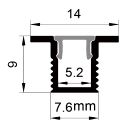

QSG-0814

ALU PROFILE 铝槽

QSG-0814 ALU	6063-T5 1M,2M,3M
	Silver 银色
	Black 黑色
	White 白色
	Brassiness 黄铜色
	Topas titanium 钛金色

COVER 面罩

QSG-0814 PC	Push In 按压式	PC 1M,2M,3M		Diffuser 扩散
		Opal 乳白		Black 黑色
		Clear 透明		

ACCESSORIES 配件

	White end cap 白色堵头		Stainless steel 不锈钢卡扣
	Black end cap 黑色堵头		
	Silver end cap 银色堵头