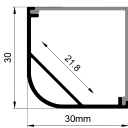

QSG-3030C

QSG-3030D

ALU PROFILE 铝槽

QSG-3030C ALU	6063-T5 1M,2M,3M
	Silver 银色
	Black 黑色
	White 白色

COVER 面罩

QSG-3030C PC	Push In 按压式	PC 1M,2M,3M
	Opal 乳白	
	Clear 透明	

QSG-3030D PC	Push In 按压式	PC 1M,2M,3M
	Opal 乳白	
	Clear 透明	