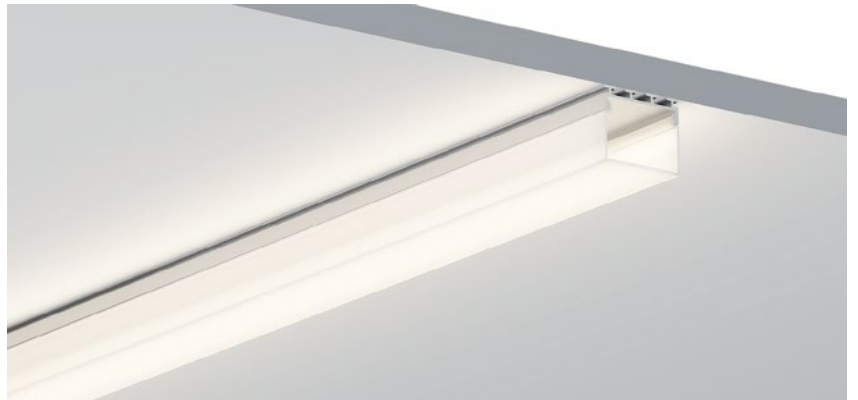

ACCESSORIES 配件

QSG-2019C

QSG-2618

QSG-2618B

ALU PROFILE 铝槽

QSG-2618 ALU 6063-T5
1M,2M,3M

Silver
银色
Black
黑色
White
白色

COVER 面罩