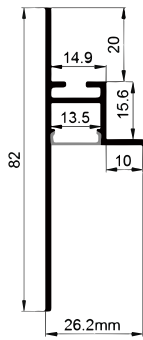

QSG-8226

ALU PROFILE 铝槽

QSG-8226 ALU	6063-T5 1M,2M,3M
	Silver 银色
	Black 黑色
	White 白色

COVER 面罩

QSG-8226 PC	Push In 按压式	PC 1M,2M,3M	
		Opal 乳白	Diffuser 扩散
		Clear 透明	

ACCESSORIES 配件

	White end cap 白色堵头
	Black end cap 黑色堵头
	Silver end cap 银色堵头