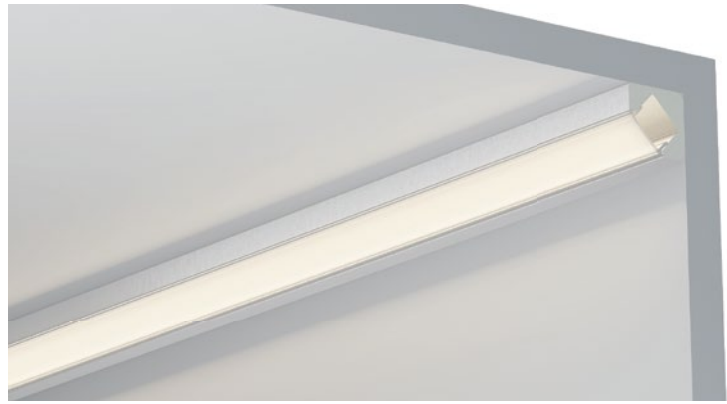

QSG-1919B

ALU PROFILE 铝槽

QSG-1919B ALU	6063-T5 1M,2M,3M
	Silver 银色
	Black 黑色
	White 白色

COVER 面罩

QSG-1919B PC	Push In 按压式	PC 1M,2M,3M		Opal 乳白		Diffuser 扩散
		Clear 透明				

ACCESSORIES 配件

	White end cap 白色堵头		Stainless steel 不锈钢卡扣
	Black end cap 黑色堵头		
	Silver end cap 银色堵头