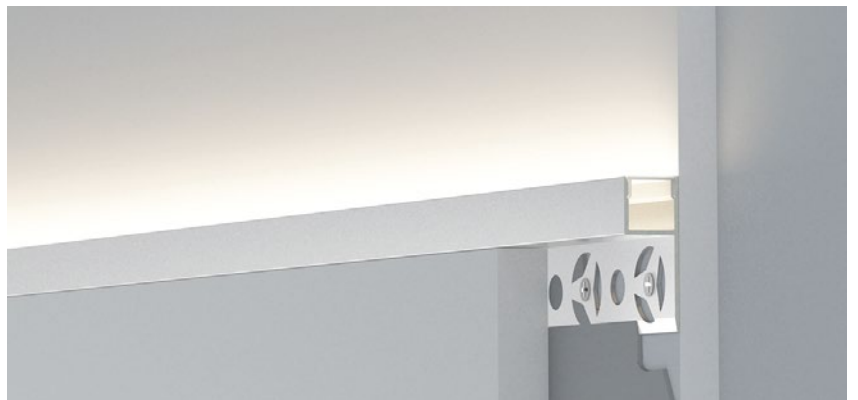

QSG-3612B

QSG-3212C

QSG-6012B

ALU PROFILE 铝槽

QSG-3212 ALU	6063-T5 1M,2M,3M	QSG-3612B ALU	6063-T5 1M,2M,3M	QSG-3212C ALU	6063-T5 1M,2M,3M	QSG-6012B ALU	6063-T5 1M,2M,3M
	Silver 银色		Silver 银色		Silver 银色		Silver 银色
	Black 黑色		Black 黑色		Black 黑色		Black 黑色
	White 白色		White 白色		White 白色		White 白色