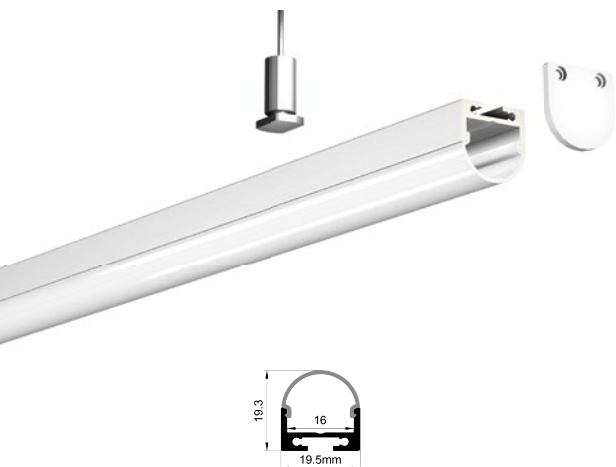

QSG-2119

QSG-2119B

QSG-2119C