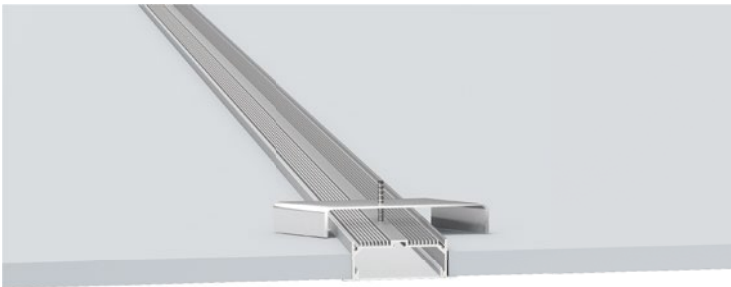

QSG-9032

ALU PROFILE 铝槽

QSG-9032 ALU	6063-T5 1M,2M,3M
	Silver 银色
	Black 黑色
	White 白色

COVER 面罩

QSG-9032 PC	Push In 按压式	PC 1M,2M,3M
	Opal 乳白	 Diffuser 扩散
	Clear 透明	

ACCESSORIES 配件

	White end cap 白色堵头	 Suspension bracket 安装卡扣
	Black end cap 黑色堵头	
	Silver end cap 银色堵头	