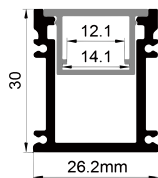

QSG-1919W

ALU PROFILE 铝槽

6063-T5
1M,2M,3M

Silver
银色
Black
黑色
White
白色

COVER 面罩

PC
1M,2M,3M

Opal
乳白
Clear
透明

Diffuser
扩散

ACCESSORIES 配件

White end cap
白色堵头
Black end cap
黑色堵头
Silver end cap
银色堵头

White end cap
白色堵头
Black end cap
黑色堵头
Silver end cap
银色堵头

Stainless steel
不锈钢卡扣

QSG-2630W

ALU PROFILE 铝槽

6063-T5
1M,2M,3M

Silver
银色
Black
黑色
White
白色

COVER 面罩

PC
1M,2M,3M

Opal
乳白
Clear
透明

Diffuser
扩散

ACCESSORIES 配件

White end cap
白色堵头
Black end cap
黑色堵头
Silver end cap
银色堵头

White end cap
白色堵头
Black end cap
黑色堵头
Silver end cap
银色堵头