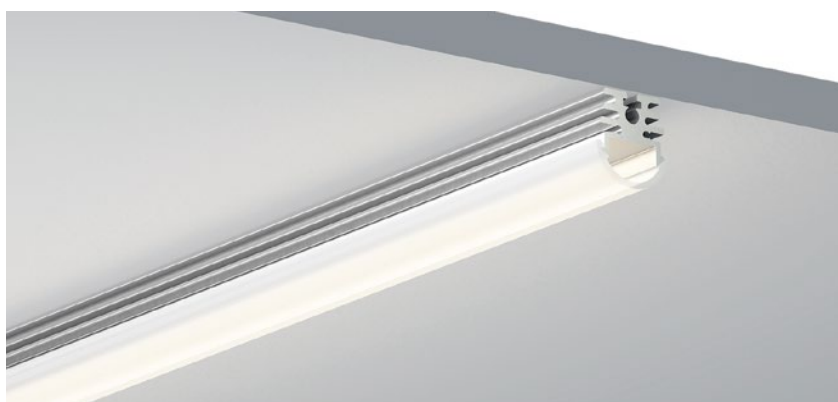

ACCESSORIES 配件

White end cap
白色堵头
Black end cap
黑色堵头
Silver end cap
银色堵头

Stainless steel
不锈钢卡扣
Rotating Bracket
旋转支架

QSG-1824

ALU PROFILE 铝槽

QSG-1824 ALU 6063-T5
1M,2M,3M

Silver
银色
Black
黑色
White
白色

COVER 面罩