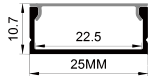

COVER 面罩

QSG-2511 PC	Push In 按压式	PC 1M,2M,3M		Diffuser 扩散
		Opal 乳白		
		Clear 透明		

ACCESSORIES 配件

	White end cap 白色堵头		Stainless steel 不锈钢卡扣
	Black end cap 黑色堵头		
	Silver end cap 银色堵头