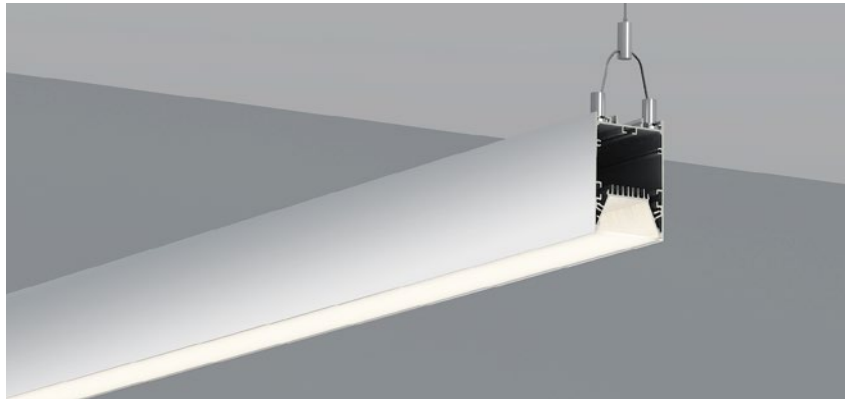

QSG-6090

ALU PROFILE 铝槽

Silver
银色
Black
黑色
White
白色

COVER 面罩

ACCESSORIES 配件