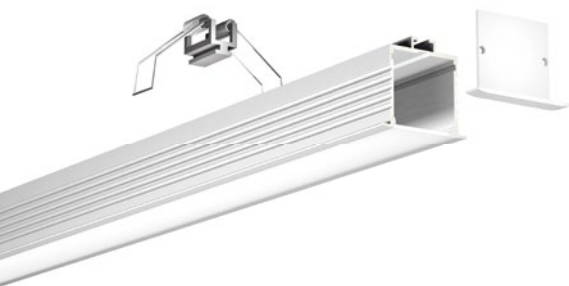

QSG-3535B

ALU PROFILE 铝槽

QSG-3535B ALU 6063-T5
1M,2M,3M

COVER 面罩

QSG-3535B PC Push In 按压式 PC
1M,2M,3M

ACCESSORIES 配件

QSG-3535G

ALU PROFILE 铝槽