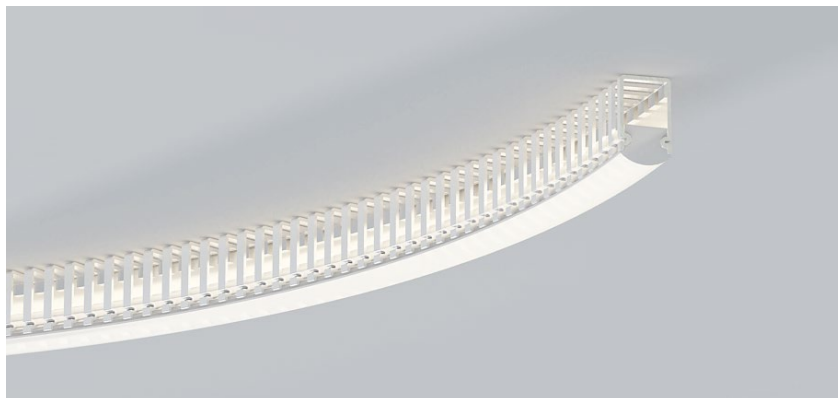

COVER 面罩

QSG-1018R SA	Push In 按压式	Silica 1M,2M,3M	
		Opal 乳白	
		Clear 透明	
		Diffuser 扩散	

ACCESSORIES 配件

	White end cap 白色堵头		Stainless steel 不锈钢卡扣
	Black end cap 黑色堵头		
	Silver end cap 银色堵头		

QSG-1018S

QSG-1022S