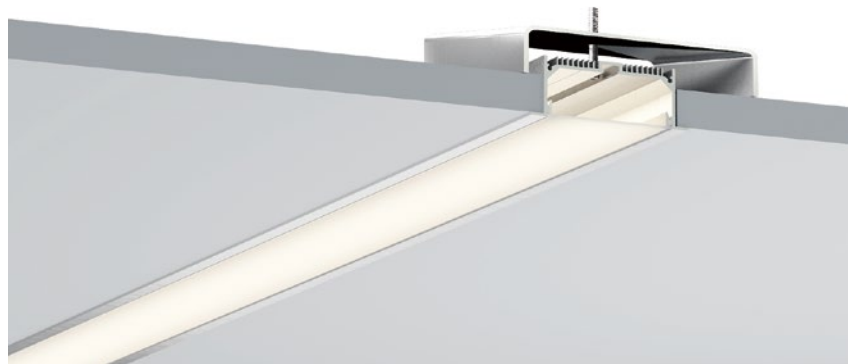

QSG-9032

ALU PROFILE 铝槽

QSG-9032 ALU	6063-T5 1M,2M,3M
	Silver 银色
	Black 黑色
	White 白色

COVER 面罩

QSG-9032 PC	Push In 按压式	PC 1M,2M,3M
	Opal 乳白	Diffuser 扩散
	Clear 透明	

ACCESSORIES 配件

	White end cap 白色堵头	Suspension bracket 安装卡扣
	Black end cap 黑色堵头	
	Silver end cap 银色堵头