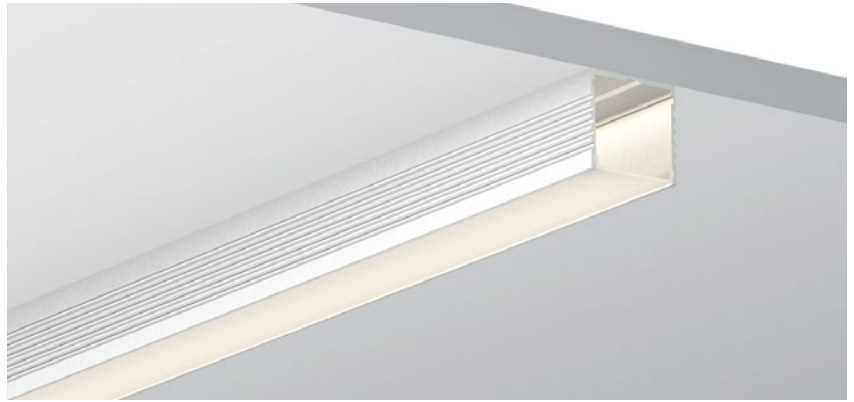

QSG-3535

ALU PROFILE 铝槽

QSG-3535 ALU 6063-T5
1M,2M,3M

Silver
银色
Black
黑色
White
白色

COVER 面罩

QSG-3535 PC Push In 按压式 PC
1M,2M,3M

Opal
乳白
Clear
透明

Diffuser
扩散

ACCESSORIES 配件

White end cap
白色堵头
Black end cap
黑色堵头
Silver end cap
银色堵头