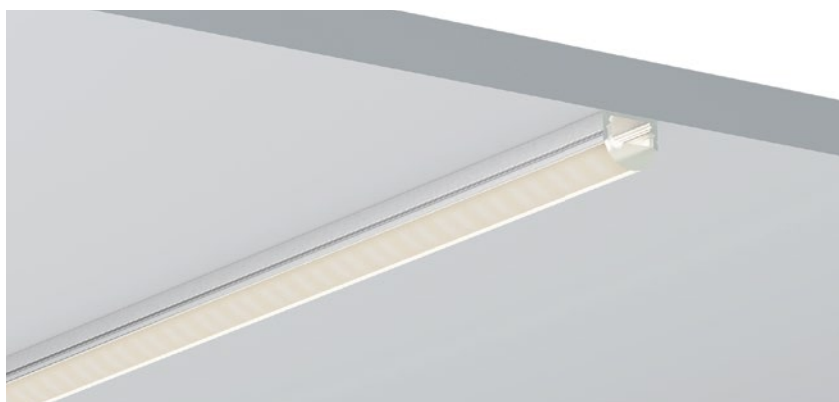

QSG-1707E

ALU PROFILE 铝槽

QSG-1707E ALU 6063-T5
1M,2M,3M

Silver
银色
Black
黑色
White
白色

COVER 面罩

QSG-1707E PC Push In 接压式 PC
1M,2M,3M

Opal
乳白
Clear
透明

Diffuser
扩散