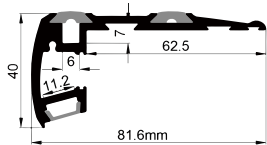

QSG-8038

ALU PROFILE 铝槽

QSG-8038 ALU	6063-T5 1M,2M,3M
	Silver 银色
	Black 黑色
	White 白色

COVER 面罩

QSG-8038 PC	Push In 按压式	PC 1M,2M,3M		Opal 乳白		Diffuser 扩散
			Clear 透明			

ACCESSORIES 配件

- White end cap
  白色堵头
- Black end cap
  黑色堵头
- Silver end cap
  银色堵头