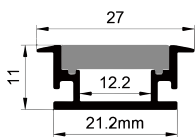

ACCESSORIES 配件

	White end cap 白色堵头
	Black end cap 黑色堵头
	Silver end cap 银色堵头

QSG-2711

ALU PROFILE 铝槽

QSG-2711 ALU 6063-T5
1M,2M,3M

Silver
银色
Black
黑色
White
白色

COVER 面罩

QSG-2711 PC Push In 接压式 PC
1M,2M,3M