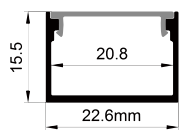

QSG-2316

ALU PROFILE 铝槽

QSG-2316 ALU	6063-T5 1M,2M,3M
	Silver 银色
	Black 黑色
	White 白色

COVER 面罩

QSG-2316 PC	Push In 按压式	PC 1M,2M,3M		Diffuser 扩散
		Opal 乳白		
		Clear 透明		

ACCESSORIES 配件

	White end cap 白色堵头		Plastic 塑胶
	Black end cap 黑色堵头		
	Silver end cap 银色堵头