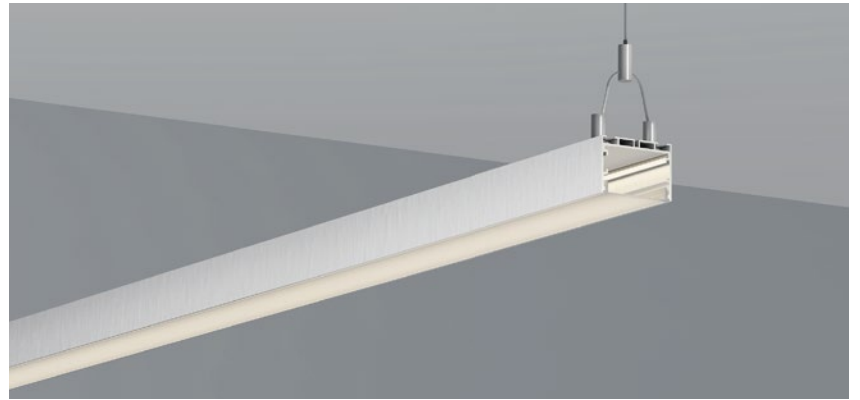

QSG-5035

ALU PROFILE 铝槽

QSG-5035 ALU	6063-T5 1M,2M,3M
	Silver 银色
	Black 黑色
	White 白色

COVER 面罩

QSG-5035 PC	Push In 按压式	PC 1M,2M,3M	
	Opal 乳白		Diffuser 扩散
	Clear 透明		Black 黑色

ACCESSORIES 配件

	White end cap 白色堵头		Pendant Kit 吊件		L Shape Connector 连接片
	Black end cap 黑色堵头				90° Connector 连接片
	Silver end cap 银色堵头				Straight Connector 一字连接片