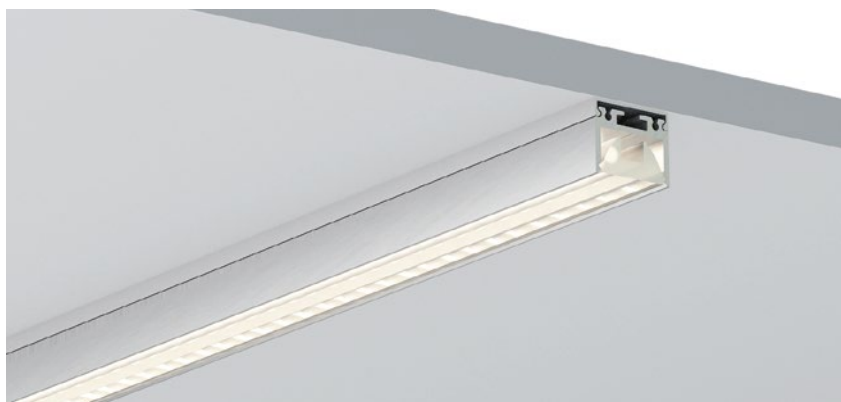

QSG-1917

ALU PROFILE 铝槽

QSG-1917 ALU 6063-T5
1M,2M,3M

Silver
银色
Black
黑色
White
白色

COVER 面罩

QSG-1917 PC Push In 接压式 PC
1M,2M,3M

Opal
乳白
Clear
透明

Diffuser
扩散

ACCESSORIES 配件

White end cap
白色堵头

Black end cap
黑色堵头

Silver end cap
银色堵头