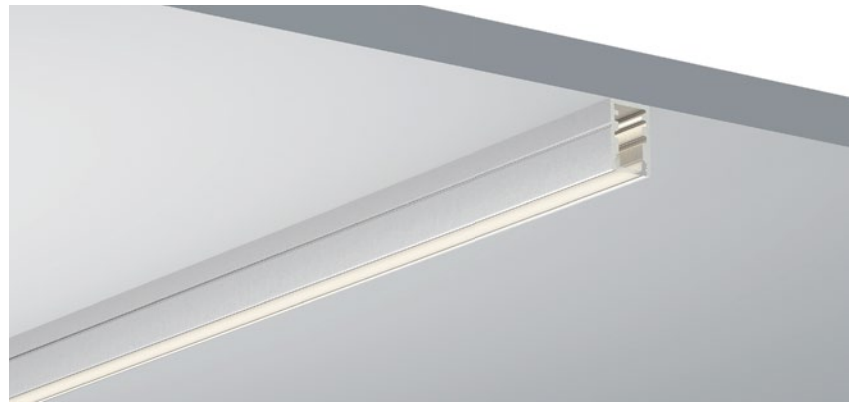

QSG-1012

QSG-1012B

QSG-1015K

QSG-1019K

QSG-1015K

ALU PROFILE 铝槽

QSG-1015K ALU	6063-T5 1M,2M,3M
	Silver 银色
	Black 黑色
	White 白色

COVER 面罩