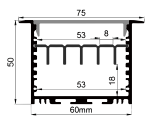

QSG-7050A

QSG-7050B

QSG-7050C