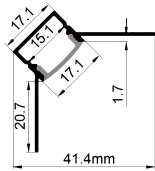

QSG-4141B

ALU PROFILE 铝槽

QSG-3712 ALU	6063-T5 1M,2M,3M	QSG-5712 ALU	6063-T5 1M,2M,3M	QSG-4141 ALU	6063-T5 1M,2M,3M	QSG-4141B ALU	6063-T5 1M,2M,3M
	Silver 银色		Silver 银色		Silver 银色		Silver 银色
	Black 黑色		Black 黑色		Black 黑色		Black 黑色
	White 白色		White 白色		White 白色		White 白色

COVER 面罩

QSG-3712 PC	Push In 按压式	PC 1M,2M,3M
	Opal 乳白	
	Clear 透明	

ACCESSORIES 配件

	White end cap 白色堵头
	Black end cap 黑色堵头
	Silver end cap 银色堵头

	Diffuser 扩散
	Black 黑色