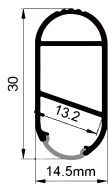

QSG-1529B

ALU PROFILE 铝槽

QSG-1529B ALU 6063-T5
1M,2M,3M

Silver
银色

Black
黑色

White
白色

COVER 面罩

QSG-1529B PC Push In 按压式 PC
1M,2M,3M

Opal
乳白

Clear
透明

Diffuser
扩散

ACCESSORIES 配件

White end cap
白色堵头

Black end cap
黑色堵头

Silver end cap
银色堵头

Stainless steel
不锈钢卡扣

Stainless steel
不锈钢卡扣