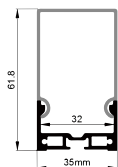

QSG-3561

ALU PROFILE 铝槽

QSG-3561 ALU 6063-T5
1M,2M,3M