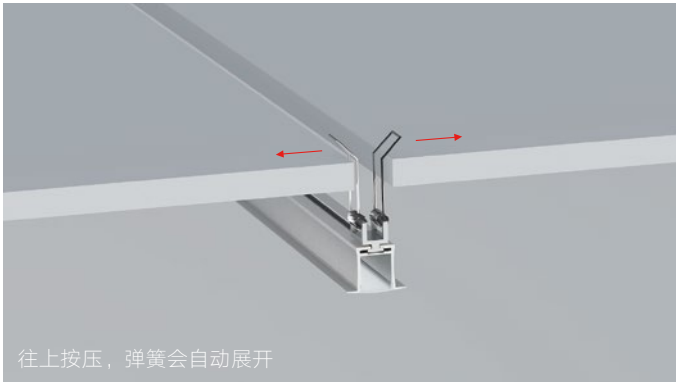

ALU PROFILE 铝槽

QSG-4535A ALU	6063-T5 1M,2M,3M	QSG-4535B ALU	6063-T5 1M,2M,3M
	Silver 银色		6063-T5 1M,2M,3M
	Black 黑色	QSG-4535C ALU	6063-T5 1M,2M,3M
	White 白色		

COVER 面罩

QSG-4535A PC	Push In 按压式	PC 1M,2M,3M	
	Opal 乳白		Diffuser 扩散
	Clear 透明		

ACCESSORIES 配件

	White end cap 白色堵头		Spring Clips 弹簧
	Black end cap 黑色堵头		
	Silver end cap 银色堵头