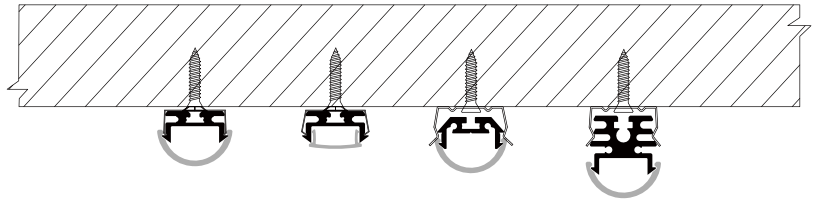

QSG-1815 QSG-1815B QSG-1815C QSG-1824