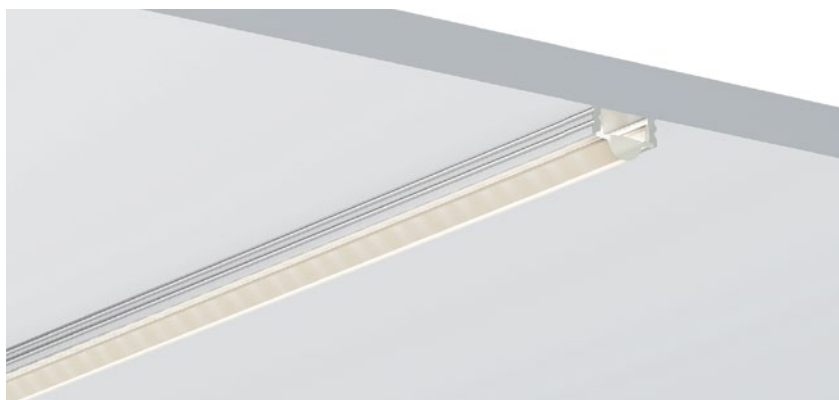

QSG-1707F

ALU PROFILE 铝槽

QSG-1707F ALU 6063-T5
1M,2M,3M

Silver
银色
Black
黑色
White
白色

COVER 面罩

QSG-1707F PC Push In 接压式 PC
1M,2M,3M

Opal
乳白
Clear
透明

Diffuser
扩散

ACCESSORIES 配件

White end cap
白色堵头

Black end cap
黑色堵头

Silver end cap
银色堵头

Stainless steel
不锈钢卡扣

Rotating Bracket
旋转支架