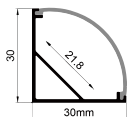

QSG-3030

QSG-3030B

ALU PROFILE 铝槽

QSG-3030 ALU	6063-T5 1M,2M,3M
	Silver 银色
	Black 黑色
	White 白色

COVER 面罩

QSG-3030 PC	Push In 按压式	PC 1M,2M,3M
	Opal 乳白	
	Clear 透明	

QSG-3030B PC	Push In 按压式	PC 1M,2M,3M
	Opal 乳白	
	Clear 透明	

ACCESSORIES 配件

	White end cap 白色堵头		White end cap 白色堵头		Plastic 塑胶
	Black end cap 黑色堵头		Black end cap 黑色堵头		
	Silver end cap 银色堵头		Silver end cap 银色堵头