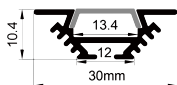

QSG-3010

ALU PROFILE 铝槽

QSG-3010 ALU	6063-T5 1M,2M,3M
	Silver 银色
	Black 黑色
	White 白色

COVER 面罩

QSG-3010 PC	Slide In 推入式	PC 1M,2M,3M		Opal 乳白		Diffuser 扩散
				Clear 透明		

ACCESSORIES 配件

	White end cap 白色堵头		Stainless steel 不锈钢卡扣
	Black end cap 黑色堵头		
	Silver end cap 银色堵头