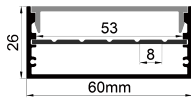

QSG-6026A

QSG-6026B

QSG-6026C