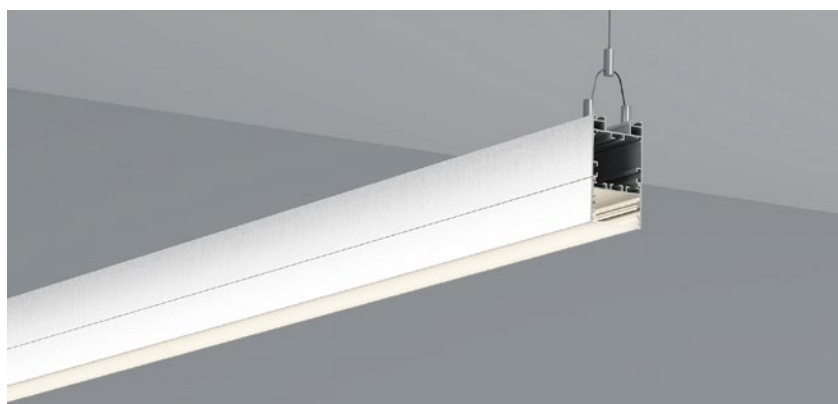

QSG-5090

ALU PROFILE 铝槽

QSG-5090 ALU	6063-T5 1M,2M,3M
	Silver 银色
	Black 黑色
	White 白色

COVER 面罩

QSG-5090 PC	Push In 按压式	PC 1M,2M,3M		Diffuser 扩散
		Opal 乳白		
		Clear 透明		

ACCESSORIES 配件

	White end cap 白色堵头		Pendant Kit 吊件		L Shape Connector 连接片
	Black end cap 黑色堵头				90° Connector 连接片
	Silver end cap 银色堵头				Straight Connector 一字连接片