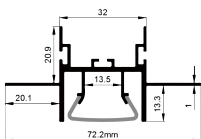

ACCESSORIES 配件

	White end cap 白色堵头
	Black end cap 黑色堵头
	Silver end cap 银色堵头

QSG-5235

QSG-5235B

QSG-7235

ALU PROFILE 铝槽

QSG-5235 ALU	6063-T5 1M,2M,3M	QSG-5235B ALU	6063-T5 1M,2M,3M	QSG-7235 ALU	6063-T5 1M,2M,3M
	Silver 银色		Silver 银色		Silver 银色
	Black 黑色		Black 黑色		Black 黑色
	White 白色		White 白色		White 白色