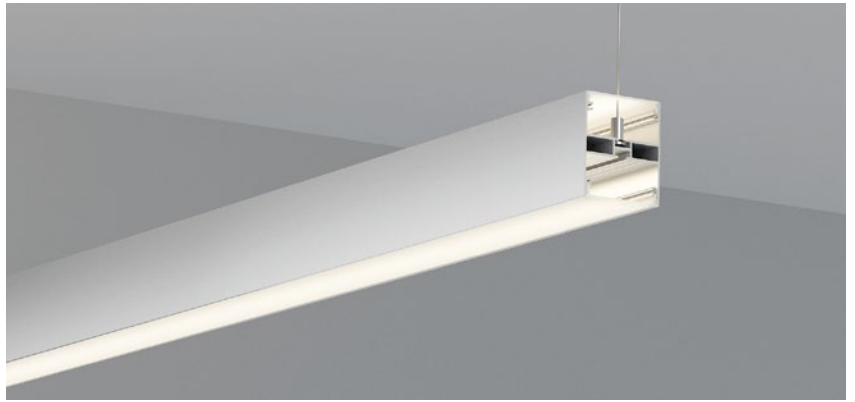

QSG-5060H

ALU PROFILE 铝槽

QSG-5060H ALU	6063-T5 1M,2M,3M
	Silver 银色
	Black 黑色
	White 白色

COVER 面罩

QSG-5060H PC	Push In 按压式	PC 1M,2M,3M		Diffuser 扩散
		Opal 乳白		
		Clear 透明		

ACCESSORIES 配件

	White end cap 白色堵头		Pendant Kit 吊件
	Black end cap 黑色堵头		
	Silver end cap 银色堵头