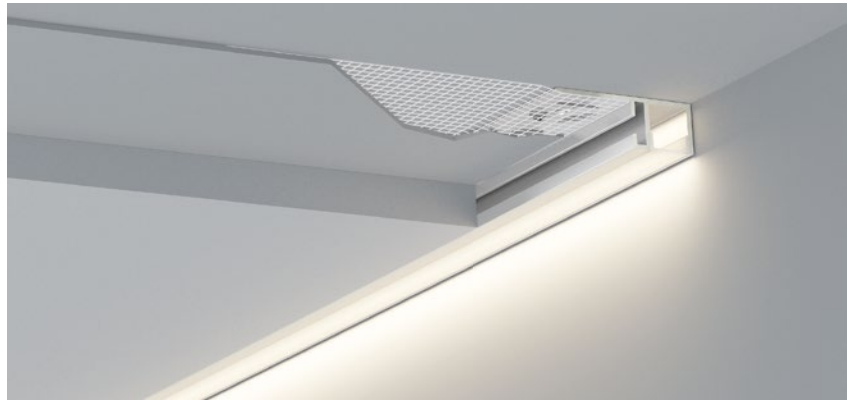

QSG-3212

QSG-3612B

QSG-3212C