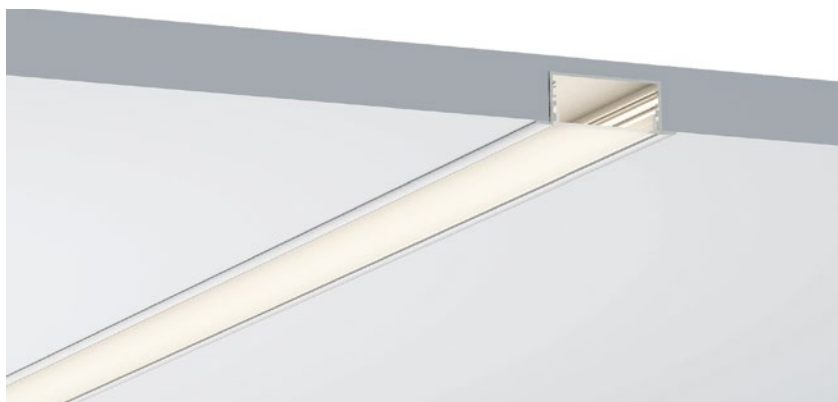

QSG-7025A

QSG-7025B

QSG-7025C