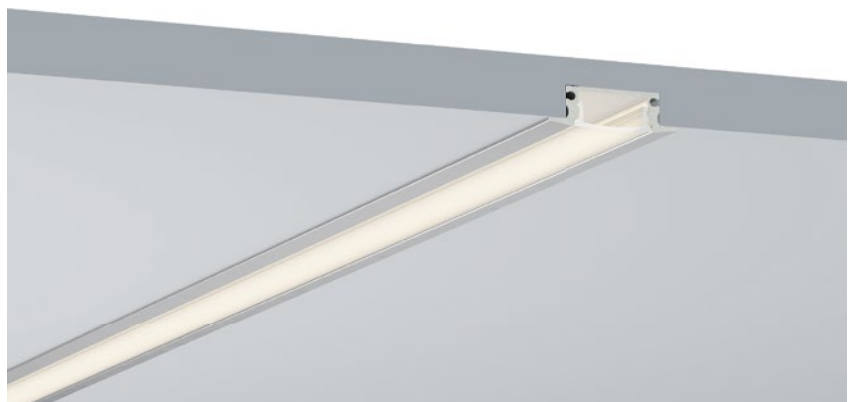

ALU PROFILE 铝槽

QSG-2507C ALU 6063-T5
1M,2M,3M

COVER 面罩

QSG-2507C PC Push In 按压式 PC 1M,2M,3M

Diffuser 扩散

ACCESSORIES 配件