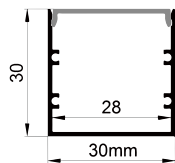

QSG-3031

ALU PROFILE 铝槽

QSG-3031 ALU 6063-T5
1M,2M,3M

Silver
银色
Black
黑色
White
白色

COVER 面罩

QSG-3031 PC Push In 按压式 PC
1M,2M,3M

Opal
乳白
Clear
透明

Diffuser
扩散

ACCESSORIES 配件

White end cap
白色堵头
Black end cap
黑色堵头
Silver end cap
银色堵头