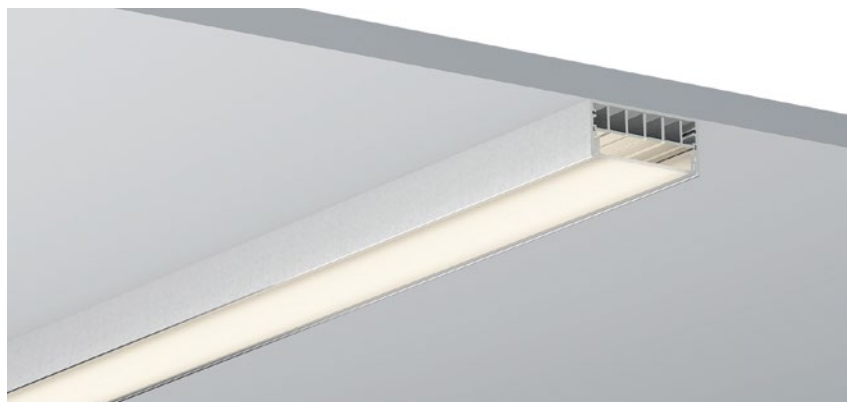

ACCESSORIES 配件

	White end cap 白色堵头		Pendant Kit 吊件		L Shape Connector 连接片
	Black end cap 黑色堵头			90° Connector 连接片	
	Silver end cap 银色堵头			Straight Connector 一字连接片	

QSG-6026A

QSG-6026B

QSG-6026C

ALU PROFILE 铝槽