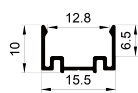

Neon card slot series

霓虹灯卡槽系列

QSG-1014U

QSG-1213U

QSG-1215U

QSG-1308U

QSG-1510U

QSG-1518U