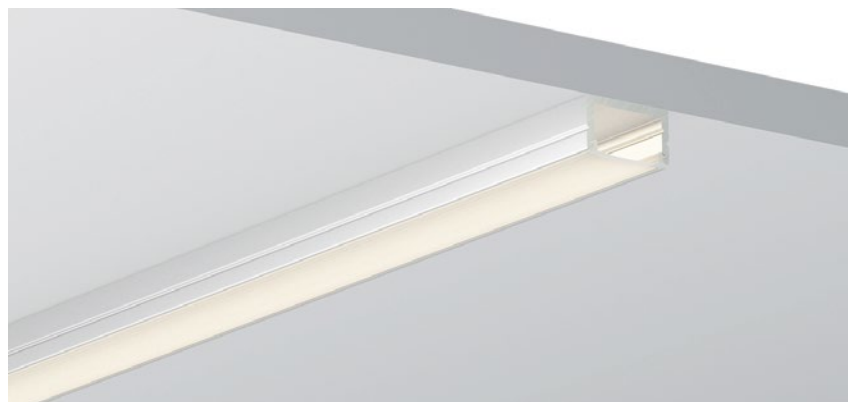

QSG-2016H

ALU PROFILE 铝槽

QSG-2016H ALU	6063-T5 1M,2M,3M
	Silver 银色
	Black 黑色
	White 白色

COVER 面罩

QSG-2016H PC	Push In 按压式	PC 1M,2M,3M		Opal 乳白		Diffuser 扩散
			Clear 透明			

ACCESSORIES 配件

	White end cap 白色堵头		Plastic 塑胶
	Black end cap 黑色堵头		
	Silver end cap 银色堵头