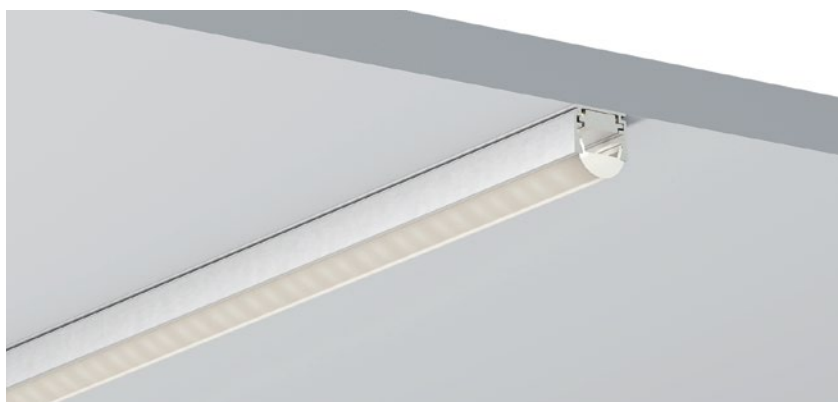

QSG-1612H

ALU PROFILE 铝槽

QSG-1612H ALU	6063-T5 1M,2M,3M	
	Silver 银色	
		Black 黑色
	White 白色	

COVER 面罩

QSG-1612H PC	Push In 按压式	PC 1M,2M,3M		Opal 乳白		Diffuser 扩散
			Clear 透明			

ACCESSORIES 配件

	White end cap 白色堵头		Stainless steel 不锈钢卡扣
	Black end cap 黑色堵头		
	Silver end cap 银色堵头