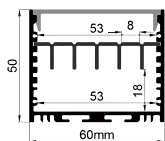

ACCESSORIES 配件

	White end cap 白色堵头		L Shape Connector 连接片
	Black end cap 黑色堵头		90° Connector 连接片
	Silver end cap 银色堵头		Straight Connector 一字连接片

QSG-6050A

QSG-6050B

QSG-6050C

QSG-6050D

ALU PROFILE 铝槽

QSG-6050A ALU	6063-T5 1M,2M,3M	QSG-6050B ALU	6063-T5 1M,2M,3M	QSG-6050D ALU	6063-T5 1M,2M,3M
	Silver 银色		6063-T5 1M,2M,3M		
	Black 黑色	QSG-6050C ALU	6063-T5 1M,2M,3M		
	White 白色				