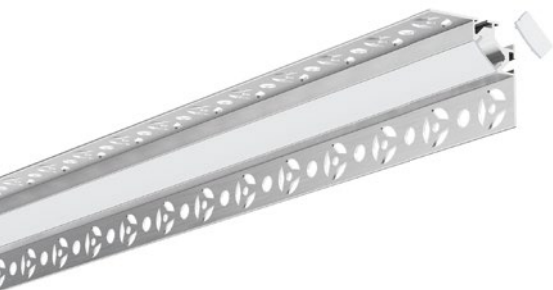

ACCESSORIES 配件

	White end cap 白色堵头
	Black end cap 黑色堵头
	Silver end cap 银色堵头

QSG-3811

QSG-4242

QSG-4242B

ALU PROFILE 铝槽

QSG-3811 ALU	6063-T5 1M,2M,3M	QSG-4242 ALU	6063-T5 1M,2M,3M	QSG-4242B ALU	6063-T5 1M,2M,3M
	Silver 银色		Silver 银色		Silver 银色
	Black 黑色		Black 黑色		Black 黑色
	White 白色		White 白色		White 白色