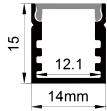

QSG-1415K

ALU PROFILE 铝槽

QSG-1415K ALU	6063-T5 1M,2M,3M
	Silver 银色
	Black 黑色
	White 白色

COVER 面罩

QSG-1415K PC	Push In 按压式	PC 1M,2M,3M		Opal 乳白		Diffuser 扩散
		Clear 透明				

ACCESSORIES 配件

	White end cap 白色堵头		Stainless steel 不锈钢卡扣
	Black end cap 黑色堵头		
	Silver end cap 银色堵头