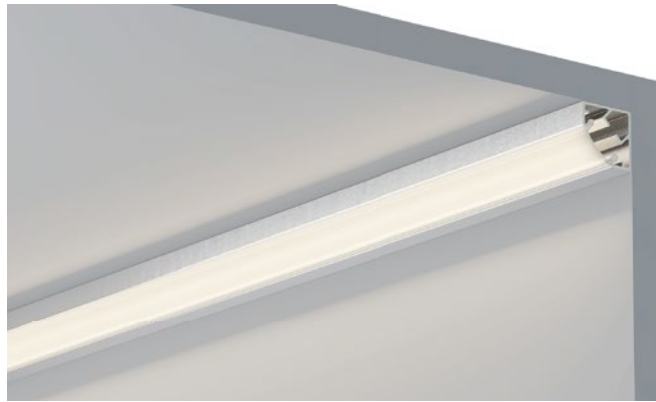

QSG-1919K

ALU PROFILE 铝槽

QSG-1919K ALU	6063-T5 1M,2M,3M
	Silver 银色
	Black 黑色
	White 白色

COVER 面罩

QSG-1919K PC	Push In 按压式	PC 1M,2M,3M
		Opal 乳白
		Clear 透明

ACCESSORIES 配件

	White end cap 白色堵头
	Black end cap 黑色堵头
	Silver end cap 银色堵头