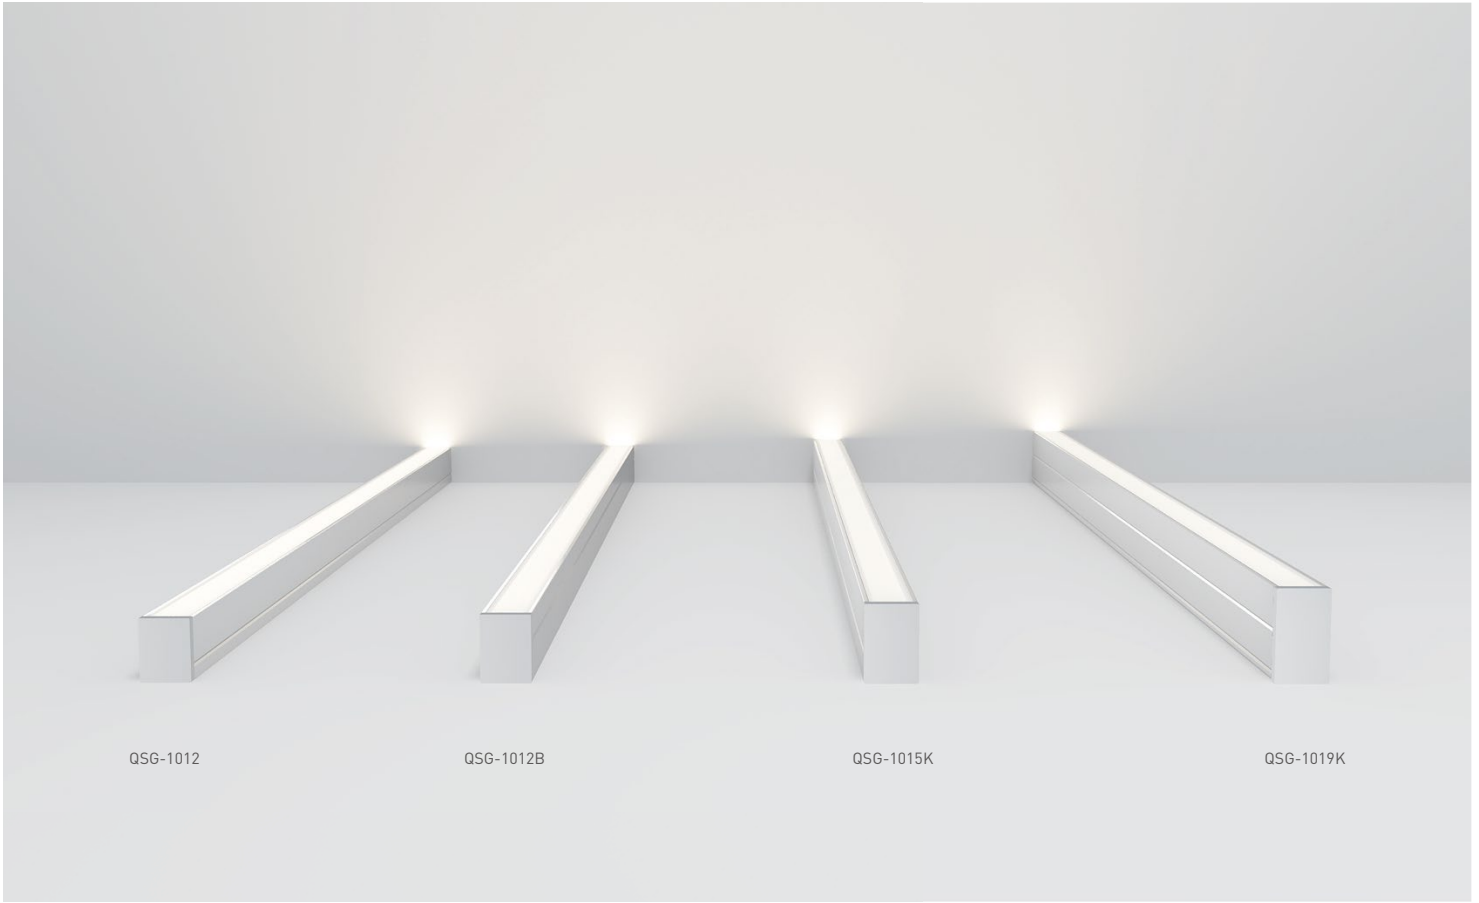

QSG-1019K

ALU PROFILE 铝槽

QSG-1019K ALU	6063-T5 1M,2M,3M
	Silver 银色
	Black 黑色
	White 白色

COVER 面罩

QSG-1019K PC	Push In 按压式	PC 1M,2M,3M		Diffuser 扩散
		Opal 乳白		
		Clear 透明		

ACCESSORIES 配件

	White end cap 白色堵头		Stainless steel 不锈钢卡扣
	Black end cap 黑色堵头		
	Silver end cap 银色堵头		