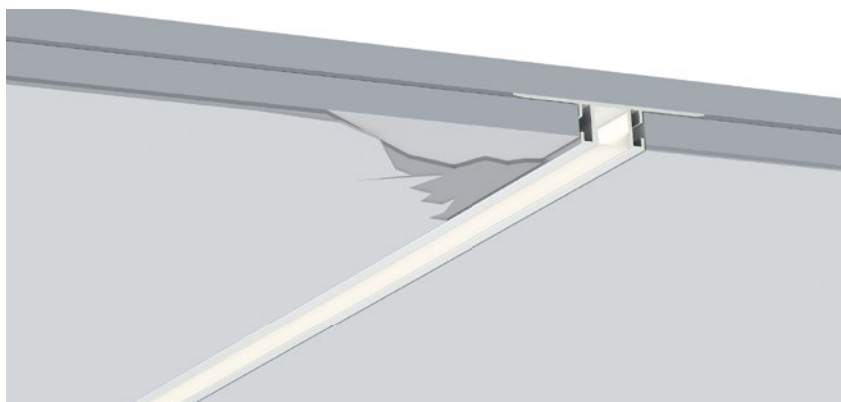

QSG-3612B

QSG-3212C

QSG-6012B

ALU PROFILE 铝槽

QSG-3212 ALU	6063-T5 1M,2M,3M	QSG-3612B ALU	6063-T5 1M,2M,3M	QSG-3212C ALU	6063-T5 1M,2M,3M	QSG-6012B ALU	6063-T5 1M,2M,3M
	Silver 银色		Silver 银色		Silver 银色		Silver 银色
	Black 黑色		Black 黑色		Black 黑色		Black 黑色
	White 白色		White 白色		White 白色		White 白色