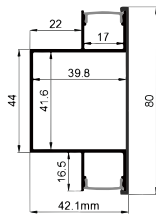

QSG-8042

ALU PROFILE 铝槽

QSG-8042 ALU 6063-T5
1M,2M,3M

Silver
银色
Black
黑色
White
白色

COVER 面罩

QSG-8042 PC Push In 按压式 PC
1M,2M,3M

Opal
乳白
Clear
透明

Diffuser
扩散

ACCESSORIES 配件

White end cap
白色堵头
Black end cap
黑色堵头
Silver end cap
银色堵头