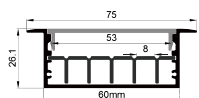

QSG-7025A

QSG-7025B

QSG-7025C