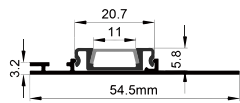

QSG-5405

QSG-5405B

QSG-5405C