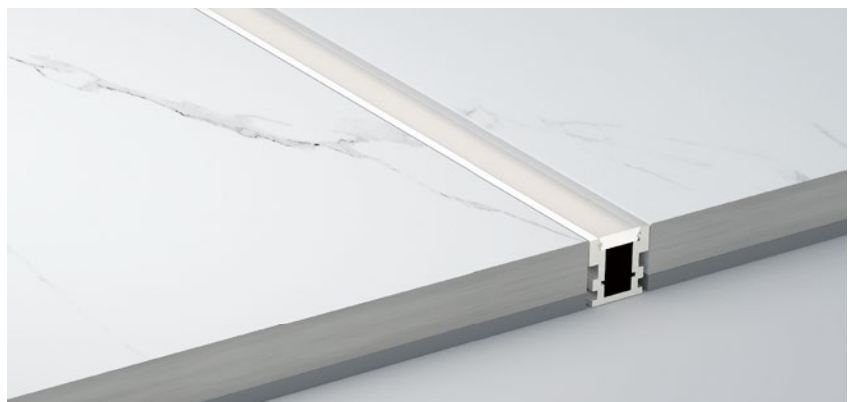

QSG-2626

ALU PROFILE 铝槽

QSG-2626 ALU	6063-T5 1M,2M,3M
	Silver 银色
	Black 黑色
	White 白色

COVER 面罩

QSG-2626 PC	Push In 按压式	PC 1M,2M,3M	
		Opal 乳白	Diffuser 扩散
		Clear 透明	

ACCESSORIES 配件

	White end cap 白色堵头
	Black end cap 黑色堵头
	Silver end cap 银色堵头