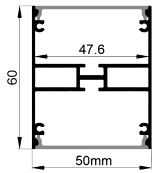

QSG-5060H

ALU PROFILE 铝槽

QSG-5060H ALU	6063-T5 1M,2M,3M
	Silver 银色
	Black 黑色
	White 白色

COVER 面罩

QSG-5060H PC	Push In 按压式	PC 1M,2M,3M		Diffuser 扩散
		Opal 乳白		
		Clear 透明		

ACCESSORIES 配件

	White end cap 白色堵头		Pendant Kit 吊件
	Black end cap 黑色堵头		
	Silver end cap 银色堵头