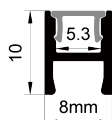

QSG-0810

ALU PROFILE 铝槽

QSG-0810 ALU	6063-T5 1M,2M,3M
	Silver 银色
	Black 黑色
	White 白色

COVER 面罩

QSG-0810 PC	Push In 按压式	PC 1M,2M,3M		Opal 乳白		Diffuser 扩散
			Clear 透明			

ACCESSORIES 配件

	White end cap 白色堵头		magnet 磁铁
	Black end cap 黑色堵头		
	Silver end cap 银色堵头