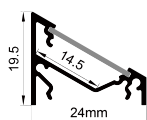

QSG-2719

ALU PROFILE 铝槽

QSG-2719 ALU	6063-T5 1M,2M,3M
	Silver 银色
	Black 黑色
	White 白色

COVER 面罩

QSG-2719 PC	Slide In 推入式	PC 1M,2M,3M		Opal 乳白		Clear 透明		Diffuser 扩散

ACCESSORIES 配件

	White end cap 白色堵头		Stainless steel 不锈钢卡扣
	Black end cap 黑色堵头		
	Silver end cap 银色堵头