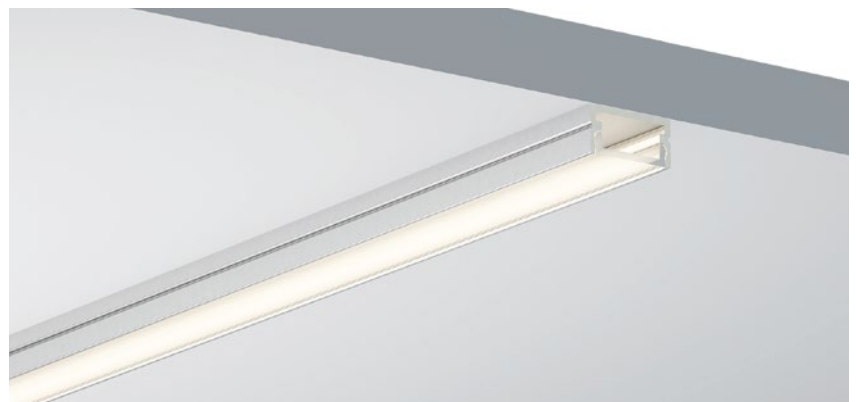

QSG-1407K

ALU PROFILE 铝槽

QSG-1407K ALU	6063-T5 1M,2M,3M
	Silver 银色
	Black 黑色
	White 白色

COVER 面罩

QSG-1407K PC	Push In 按压式	PC 1M,2M,3M	
		Opal 乳白	Diffuser 扩散
		Clear 透明	

ACCESSORIES 配件

	White end cap 白色堵头		Stainless steel 不锈钢卡扣
	Black end cap 黑色堵头		
	Silver end cap 银色堵头