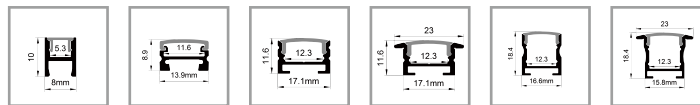

0810 >P 266 1408 >P 266 1712 >P 267 2512 >P 267 1718 >P 268 2518 >P 268