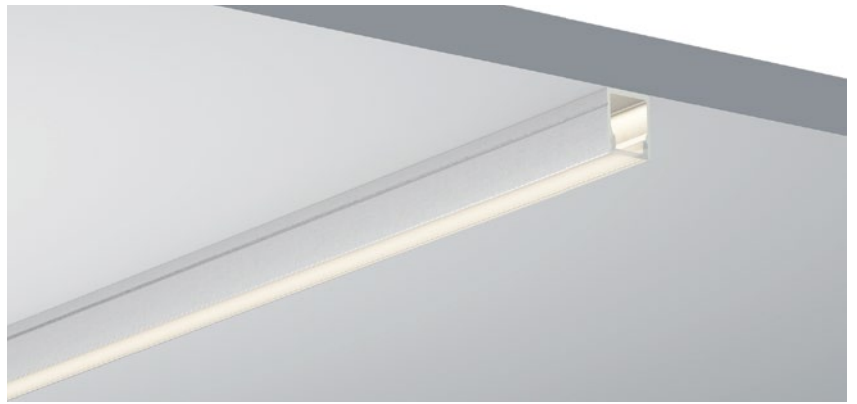

QSG-1012

ALU PROFILE 铝槽

QSG-1012 ALU	6063-T5 1M,2M,3M
	Silver 银色
	Black 黑色
	White 白色

COVER 面罩

QSG-1012 PC	Push In 按压式	PC 1M,2M,3M		Diffuser 扩散
		Opal 乳白		
		Clear 透明		

ACCESSORIES 配件

	White end cap 白色堵头		Stainless steel 不锈钢卡扣
	Black end cap 黑色堵头		
	Silver end cap 银色堵头