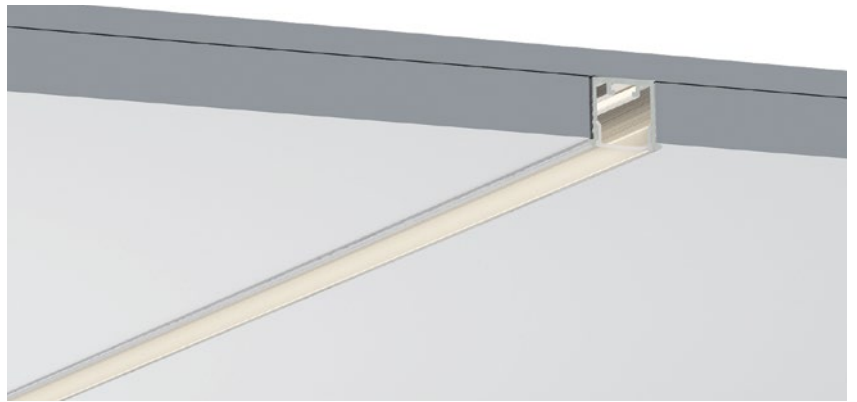

QSG-1512B

ALU PROFILE 铝槽

QSG-1512B ALU 6063-T5
1M,2M,3M

Silver
银色
Black
黑色
White
白色

COVER 面罩

QSG-1512B PC Push In 接压式 PC
1M,2M,3M

Opal
乳白
Clear
透明

Diffuser
扩散

ACCESSORIES 配件

White end cap
白色堵头
Black end cap
黑色堵头
Silver end cap
银色堵头