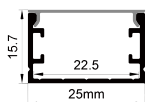

COVER 面罩

QSG-2516 PC	Push In 按压式	PC 1M,2M,3M		Diffuser 扩散
		Opal 乳白		
		Clear 透明		

ACCESSORIES 配件

	White end cap 白色堵头		Stainless steel 不锈钢卡扣
	Black end cap 黑色堵头		
	Silver end cap 银色堵头