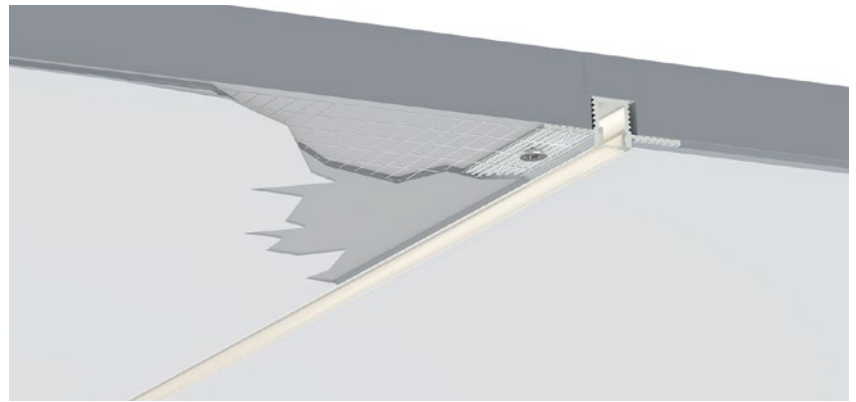

优质阳极氧化墙面安装铝型材；
配有一体化电缆管；
无安装槽非直射照明需求区域的理想之选；
发光范围可以是朝上、朝下或者其他边缘情况；

QSG-0827

ALU PROFILE 铝槽

QSG-0827 ALU	6063-T5 1M,2M,3M
	Silver 银色
	Black 黑色
	White 白色

COVER 面罩

QSG-0827 PC	Push In 按压式	PC 1M,2M,3M		Diffuser 扩散
		Opal 乳白		
		Clear 透明		