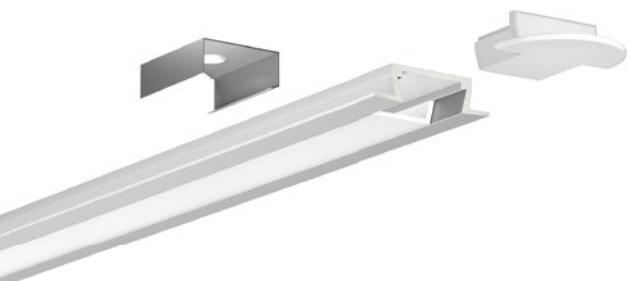

QSG-2206

QSG-2206B

ALU PROFILE 铝槽

QSG-2206 ALU 6063-T5 1M,2M,3M

Silver
银色
Black
黑色
White
白色

COVER 面罩

QSG-2206 PC Slide In 推入式 PC 1M,2M,3M

Opal
乳白
Clear
透明

Diffuser
扩散
Black
黑色

QSG-2206B PC Push In 按压式 PC 1M,2M,3M

Opal
乳白
Clear
透明

Diffuser
扩散

ACCESSORIES 配件

White end cap
白色堵头
Black end cap
黑色堵头
Silver end cap
银色堵头

Stainless steel
不锈钢卡扣