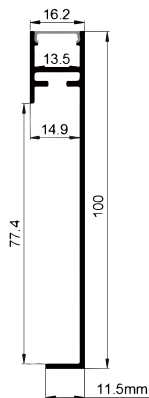

QSG-10016

ALU PROFILE 铝槽

QSG-10016 ALU	6063-T5 1M,2M,3M
	Silver 银色
	Black 黑色
	White 白色

COVER 面罩

QSG-10016 PC	Push In 按压式	PC 1M,2M,3M	
		Opal 乳白	Diffuser 扩散
		Clear 透明	

ACCESSORIES 配件

	White end cap 白色堵头
	Black end cap 黑色堵头
	Silver end cap 银色堵头