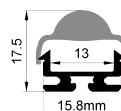

QSG-1815K

ALU PROFILE 铝槽

QSG-1815K ALU	6063-T5 1M,2M,3M
	Silver 银色
	Black 黑色
	White 白色

COVER 面罩

QSG-1815K PC	Push In 按压式	PC 1M,2M,3M		Opal 乳白		Diffuser 扩散
			Clear 透明			

ACCESSORIES 配件

	White end cap 白色堵头		Stainless steel 不锈钢卡扣
	Black end cap 黑色堵头		Rotating Bracket 旋转支架
	Silver end cap 银色堵头