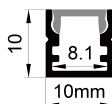

QSG-1010K

ALU PROFILE 铝槽

QSG-1010K ALU	6063-T5 1M,2M,3M
	Silver 银色
	Black 黑色
	White 白色

COVER 面罩

QSG-1010K PC	Push In 按压式	PC 1M,2M,3M		Diffuser 扩散
		Opal 乳白		Black 黑色
		Clear 透明		

ACCESSORIES 配件

	White end cap 白色堵头		Stainless steel 不锈钢卡扣
	Black end cap 黑色堵头		
	Silver end cap 银色堵头