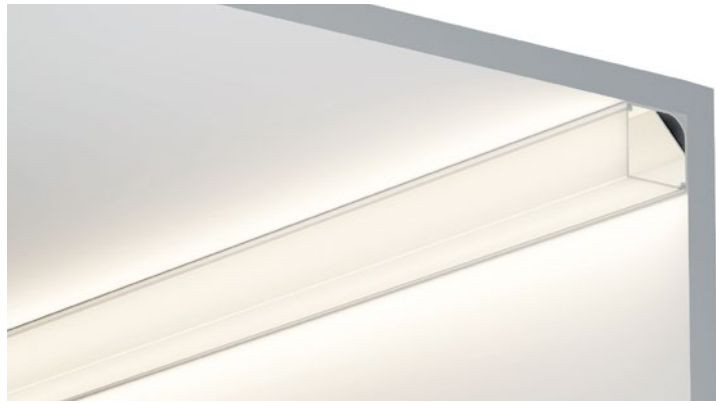

QSG-3030C

QSG-3030D

ALU PROFILE 铝槽

QSG-3030C ALU	6063-T5 1M,2M,3M
	Silver 银色
	Black 黑色
	White 白色

COVER 面罩

QSG-3030C PC	Push In 按压式	PC 1M,2M,3M
	Opal 乳白	
	Clear 透明	

QSG-3030D PC	Push In 按压式	PC 1M,2M,3M
	Opal 乳白	
	Clear 透明	