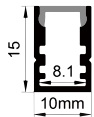

QSG-1012

QSG-1012B

QSG-1015K

QSG-1019K

QSG-1015K

ALU PROFILE 铝槽

QSG-1015K ALU	6063-T5 1M,2M,3M
	Silver 银色
	Black 黑色
	White 白色

COVER 面罩