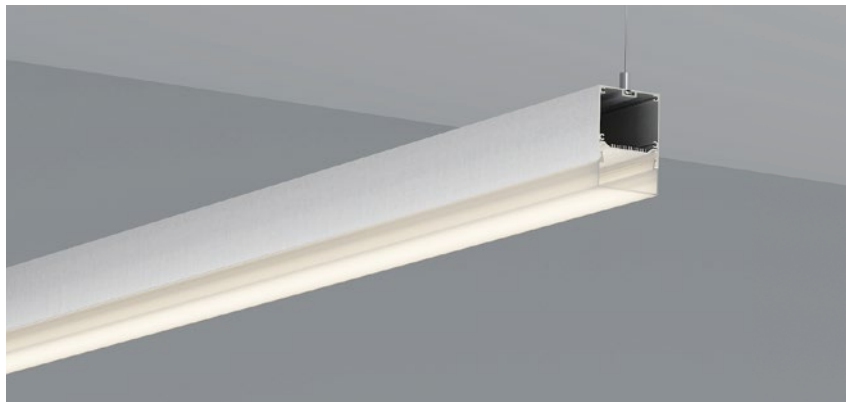

QSG-5575B

ALU PROFILE 铝槽

QSG-5575B ALU	6063-T5 1M,2M,3M
	Silver 银色

Silver
银色

Black
黑色

White
白色

COVER 面罩

QSG-5575B PC	Push In 按压式	PC 1M,2M,3M	
		Opal 乳白	Diffuser 扩散
		Clear 透明	

ACCESSORIES 配件

	White end cap 白色堵头		Pendant Kit 吊件		L Shape Connector 连接片
	Black end cap 黑色堵头				90° Connector 连接片
	Silver end cap 银色堵头				Straight Connector 一字连接片