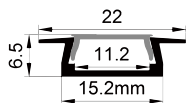

ACCESSORIES 配件

Straight Connector 一字连接件
L Shape connecto 连接件

QSG-2206

QSG-2206B

ALU PROFILE 铝槽

QSG-2206 ALU 6063-T5 1M,2M,3M

Silver
银色
Black
黑色
White
白色

COVER 面罩