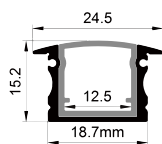

QSG-1715W

ALU PROFILE 铝槽

QSG-1715W ALU

6063-T5
1M,2M,3M

Silver
银色
Black
黑色
White
白色

COVER 面罩

QSG-1715W PC

Push In
按压式

PC
1M,2M,3M

Opal
乳白
Clear
透明

Diffuser
扩散
Black
黑色

ACCESSORIES 配件

White end cap
白色堵头

Black end cap
黑色堵头

Silver end cap
银色堵头

White end cap
白色堵头

Black end cap
黑色堵头

Silver end cap
银色堵头

Stainless steel
不锈钢卡扣

Rotating Bracket
旋转支架

QSG-2515W

ALU PROFILE 铝槽

QSG-2515W ALU

6063-T5
1M,2M,3M

Silver
银色
Black
黑色
White
白色

COVER 面罩

QSG-2515W PC

Push In
按压式

PC
1M,2M,3M

Opal
乳白
Clear
透明

Diffuser
扩散

ACCESSORIES 配件

White end cap
白色堵头

Black end cap
黑色堵头

Silver end cap
银色堵头

White end cap
白色堵头

Black end cap
黑色堵头

Silver end cap
银色堵头

Stainless steel
不锈钢卡扣