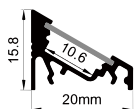

QSG-2215

ALU PROFILE 铝槽

QSG-2215 ALU	6063-T5 1M,2M,3M
	Silver 银色
	Black 黑色
	White 白色

COVER 面罩

QSG-2215 PC	Slide In 推入式	PC 1M,2M,3M		Opal 乳白		Clear 透明		Diffuser 扩散

ACCESSORIES 配件

	White end cap 白色堵头		Stainless steel 不锈钢卡扣
	Black end cap 黑色堵头		
	Silver end cap 银色堵头