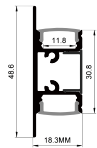

QSG-1848

ALU PROFILE 铝槽

- | | |
|---|---------------------|
| QSG-1848 ALU | 6063-T5
1M,2M,3M |
|  | Silver
银色 |
|  | Black
黑色 |
|  | White
白色 |

COVER 面罩

- | | | | | |
|--|----------------|----------------|---|----------------|
| QSG-1848 PC | Push In
按压式 | PC
1M,2M,3M |  | Diffuser
扩散 |
|  | | Opal
乳白 | | |
|  | | Clear
透明 | | |