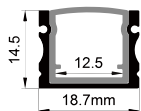

QSG-1715W

ALU PROFILE 铝槽

QSG-1715W ALU

6063-T5
1M,2M,3M

Silver
银色
Black
黑色
White
白色

COVER 面罩

QSG-1715W PC

Push In
按压式

PC
1M,2M,3M

Opal
乳白
Clear
透明

Diffuser
扩散
Black
黑色

ACCESSORIES 配件

White end cap
白色堵头

Black end cap
黑色堵头

Silver end cap
银色堵头

White end cap
白色堵头

Black end cap
黑色堵头

Silver end cap
银色堵头

Stainless steel
不锈钢卡扣

Rotating Bracket
旋转支架

QSG-2515W

ALU PROFILE 铝槽

QSG-2515W ALU

6063-T5
1M,2M,3M

Silver
银色
Black
黑色
White
白色

COVER 面罩

QSG-2515W PC

Push In
按压式

PC
1M,2M,3M

Opal
乳白
Clear
透明

Diffuser
扩散

ACCESSORIES 配件

White end cap
白色堵头

Black end cap
黑色堵头

Silver end cap
银色堵头

White end cap
白色堵头

Black end cap
黑色堵头

Silver end cap
银色堵头

Stainless steel
不锈钢卡扣