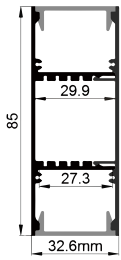

COVER 面罩

QSG-8042 PC Push In 按压式 PC
1M,2M,3M

Opal
乳白
Clear
透明

Diffuser
扩散

ACCESSORIES 配件

White end cap
白色堵头
Black end cap
黑色堵头
Silver end cap
银色堵头

QSG-3285

ALU PROFILE 铝槽