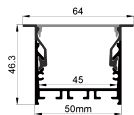

QSG-6445

ALU PROFILE 铝槽

QSG-6445 ALU 6063-T5
1M,2M,3M

Silver
银色
Black
黑色
White
白色

COVER 面罩

QSG-6445 PC Push In 按压式 PC
1M,2M,3M

Opal
乳白
Clear
透明

Diffuser
扩散