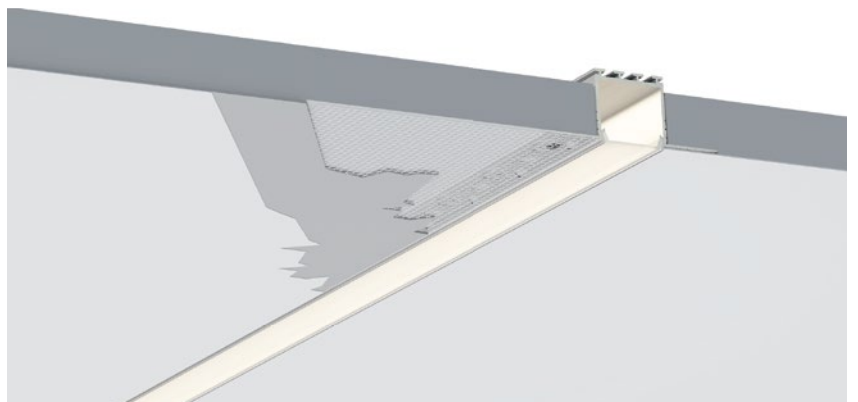

可以过渡两种不同的材质，让设计师有多种选择方案

This kind of product which can transition two different materials, giving designers more options

QSG-4725

QSG-5126

QSG-6725

ALU PROFILE 铝槽

QSG-4725 ALU	6063-T5 1M,2M,3M	QSG-5126 ALU	6063-T5 1M,2M,3M	QSG-6725 ALU	6063-T5 1M,2M,3M
	Silver 银色		Silver 银色		Silver 银色
	Black 黑色		Black 黑色		Black 黑色
	White 白色		White 白色		White 白色