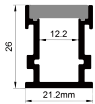

QSG-2126

ALU PROFILE 铝槽

QSG-2126 ALU	6063-T5 1M,2M,3M
	Silver 银色
	Black 黑色
	White 白色

COVER 面罩

QSG-2126 PC	Push In 按压式	PC 1M,2M,3M	
		Opal 乳白	Diffuser 扩散
		Clear 透明	

ACCESSORIES 配件

	White end cap 白色堵头
	Black end cap 黑色堵头
	Silver end cap 银色堵头