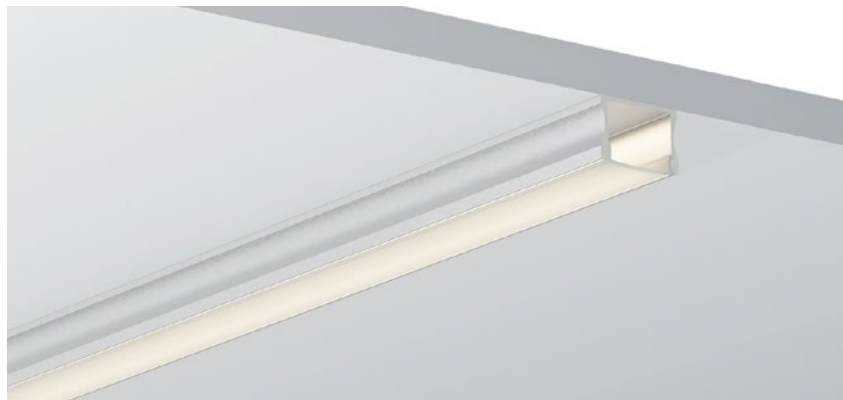

QSG-2216

ALU PROFILE 铝槽

QSG-2216 ALU	6063-T5 1M,2M,3M
	Silver 银色
	Black 黑色
	White 白色

COVER 面罩

QSG-2216 PC	Push In 按压式	PC 1M,2M,3M		Diffuser 扩散
		Opal 乳白		
		Clear 透明		

ACCESSORIES 配件

	White end cap 白色堵头		Plastic 塑胶
	Black end cap 黑色堵头		
	Silver end cap 银色堵头