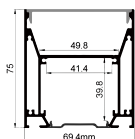

QSG-7575

ALU PROFILE 铝槽

QSG-7575 ALU	6063-T5 1M,2M,3M
	Silver 银色
	Black 黑色
	White 白色

COVER 面罩

QSG-7575 PC	Push In 按压式	PC 1M,2M,3M		Opal 乳白		Diffuser 扩散
			Clear 透明			

ACCESSORIES 配件

	White end cap 白色堵头		Pendant Kit 吊件		L Shape Connector 连接片
	Black end cap 黑色堵头				90° Connector 连接片
	Silver end cap 银色堵头				Straight Connector 一字连接片