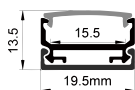

QSG-2019

QSG-2019B

QSG-2019C