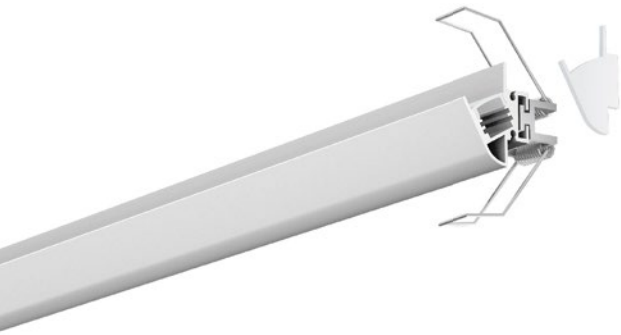

QSG-2728

ALU PROFILE 铝槽

QSG-2728 ALU	6063-T5 1M,2M,3M
	Silver 银色
	Black 黑色
	White 白色

COVER 面罩

QSG-2728 PC	Push In 按压式	PC 1M,2M,3M		Diffuser 扩散
		Opal 乳白		
		Clear 透明		

ACCESSORIES 配件

	White end cap 白色堵头		Spring Clips 弹簧
	Black end cap 黑色堵头		
	Silver end cap 银色堵头