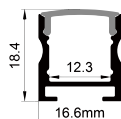

QSG-1718

ALU PROFILE 铝槽

QSG-1718 ALU 6063-T5
1M,2M,3M

Silver
银色
Black
黑色
White
白色

COVER 面罩

QSG-1718 PC Push In 按压式 PC 1M,2M,3M

Opal
乳白
Clear
透明

Diffuser
扩散

ACCESSORIES 配件

White end cap
白色堵头
Black end cap
黑色堵头
Silver end cap
银色堵头

Stainless steel
不锈钢卡扣
Rotating Bracket
旋转支架

magnet
磁铁

QSG-2518

ALU PROFILE 铝槽

QSG-2518 ALU 6063-T5
1M,2M,3M

Silver
银色
Black
黑色
White
白色

COVER 面罩

QSG-2518 PC Push In 按压式 PC 1M,2M,3M

Opal
乳白
Clear
透明

Diffuser
扩散

ACCESSORIES 配件

White end cap
白色堵头
Black end cap
黑色堵头
Silver end cap
银色堵头

Stainless steel
不锈钢卡扣
magnet
磁铁