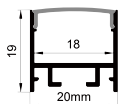

QSG-2020B

ALU PROFILE 铝槽

QSG-2020B ALU 6063-T5
1M,2M,3M