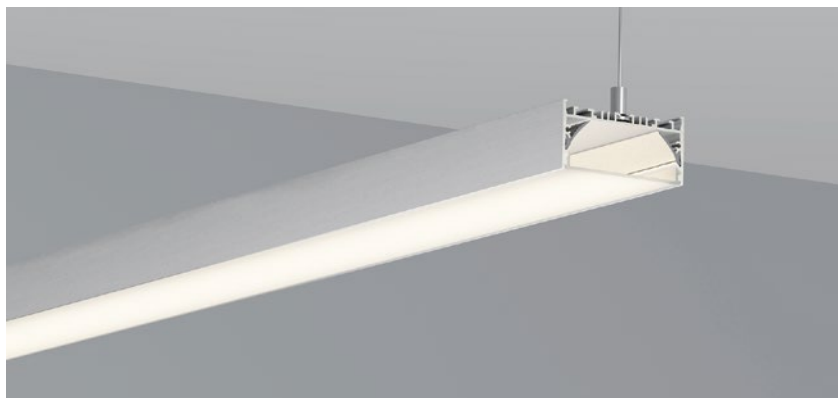

ACCESSORIES 配件

White end cap
白色堵头
Black end cap
黑色堵头
Silver end cap
银色堵头

Pendant Kit
吊件

L Shape Connector
L型连接片

90° Connector
90度连接片

Straight Connector
一字连接片

QSG-8078

QSG-8078B