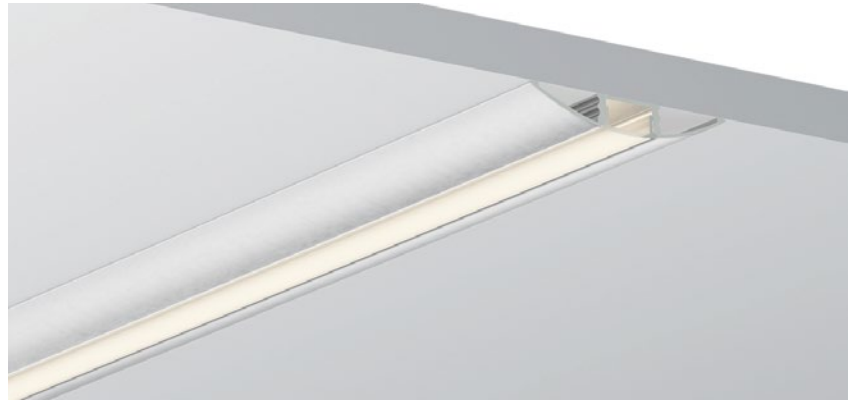

QSG-5208

ALU PROFILE 铝槽

QSG-5208 ALU	6063-T5 1M,2M,3M
	Silver 银色
	Black 黑色
	White 白色

COVER 面罩

QSG-5208 PC	Push In 按压式	PC 1M,2M,3M		Opal 乳白		Diffuser 扩散
				Clear 透明		

ACCESSORIES 配件

	White end cap 白色堵头		Stainless steel 不锈钢卡扣
	Black end cap 黑色堵头		
	Silver end cap 银色堵头