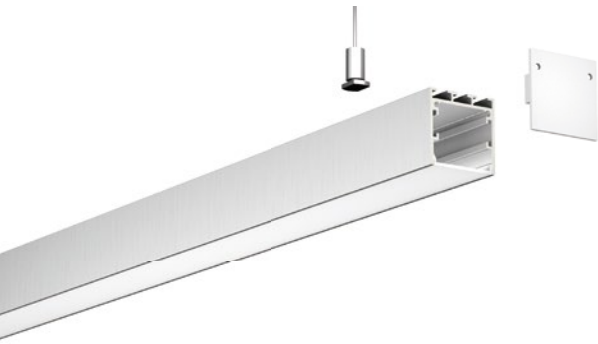

QSG-3535D

ALU PROFILE 铝槽

QSG-3535D ALU	6063-T5 1M,2M,3M
	Silver 银色
	Black 黑色
	White 白色

COVER 面罩

QSG-3535D PC	Push In 按压式	PC 1M,2M,3M	
		Opal 乳白	Diffuser 扩散
		Clear 透明	Black 黑色

ACCESSORIES 配件

	White end cap 白色堵头		Pendant Kit 吊件		L Shape Connector 连接片
	Black end cap 黑色堵头				90° Connector 连接片
	Silver end cap 银色堵头				Straight Connector 一字连接片