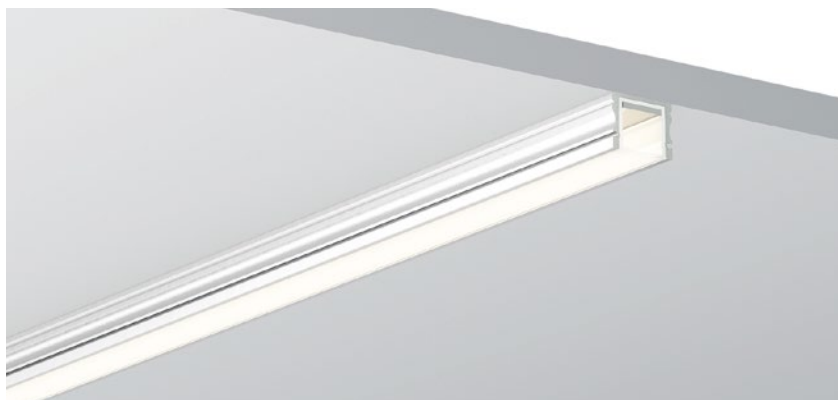

ALU PROFILE 铝槽

QSG-1715W ALU

6063-T5
1M,2M,3M

Silver
银色
Black
黑色
White
白色

COVER 面罩

QSG-1715W PC

Push In
按压式

PC
1M,2M,3M