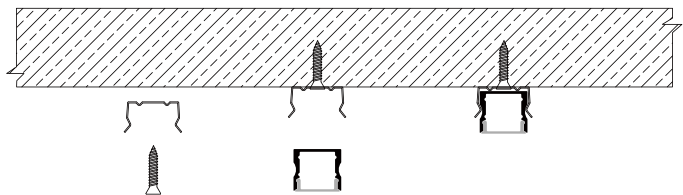

INSTALLATION INSTRUCTION 安装方式

QSG-1616

QSG-2515B

QSG-1715B

QSG-1707D

ALU PROFILE 铝槽

QSG-1707D ALU	6063-T5 1M,2M,3M
	Silver 银色
	Black 黑色
	White 白色

COVER 面罩