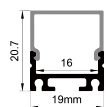

QSG-2016C

QSG-2016D

QSG-2016E

ALU PROFILE 铝槽

QSG-2016C ALU 6063-T5
1M,2M,3M

Silver 银色
Black 黑色
White 白色

COVER 面罩

QSG-2016C PC Push In 按压式
PC 1M,2M,3M