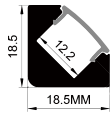

QSG-1919B

ALU PROFILE 铝槽

QSG-1919B ALU	6063-T5 1M,2M,3M
	Silver 银色
	Black 黑色
	White 白色

COVER 面罩

QSG-1919B PC	Push In 按压式	PC 1M,2M,3M		Opal 乳白		Diffuser 扩散
		Clear 透明				

ACCESSORIES 配件

	White end cap 白色堵头		Stainless steel 不锈钢卡扣
	Black end cap 黑色堵头		
	Silver end cap 银色堵头