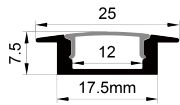

优质氧化铝型材；
灵活适用于配装嵌入安装灯具，并且配有双侧吻合的LED灯带；
配有一体化的电线槽；
扩散，乳白，透明以及光学设计透镜可满足不同场景所需灯光设计。

QSG-2507B

ALU PROFILE 铝槽

QSG-2507B ALU 6063-T5
1M,2M,3M

COVER 面罩

QSG-2507B PC Push In 按压式 PC 1M,2M,3M

Diffuser 扩散

ACCESSORIES 配件