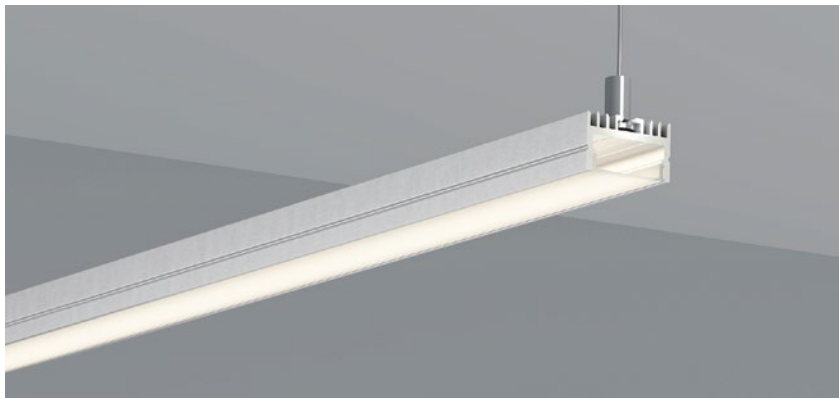

QSG-2318

QSG-2318B

ALU PROFILE 铝槽

1. QSG-2318 ALU 6063-T5 1M,2M,3M
2. Silver 银色
   - Black 黑色
   - White 白色

COVER 面罩

1. QSG-2318 PC Push In 按压式 1M,2M,3M
2. Opal 乳白
   - Clear 透明

1. QSG-2318B PC Push In 按压式 1M,2M,3M
2. Opal 乳白
   - Clear 透明

ACCESSORIES 配件

- White end cap 白色堵头
- Black end cap 黑色堵头
- Silver end cap 银色堵头

- White end cap 白色堵头
- Black end cap 黑色堵头
- Silver end cap 银色堵头

- Stainless steel 不锈钢卡扣
- Pendant Kit 吊件