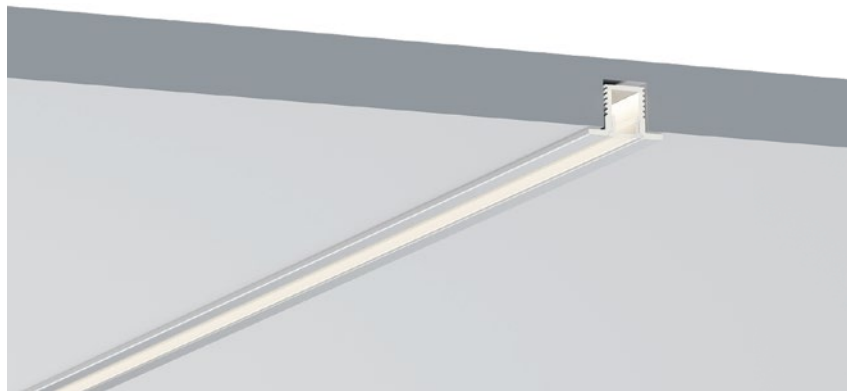

QSG-0814

ALU PROFILE 铝槽

QSG-0814 ALU	6063-T5 1M,2M,3M
	Silver 银色
	Black 黑色
	White 白色
	Brassiness 黄铜色
	Topas titanium 钛金色

COVER 面罩

QSG-0814 PC	Push In 按压式	PC 1M,2M,3M		Diffuser 扩散
		Opal 乳白		Black 黑色
		Clear 透明		

ACCESSORIES 配件

	White end cap 白色堵头		Stainless steel 不锈钢卡扣
	Black end cap 黑色堵头		
	Silver end cap 银色堵头