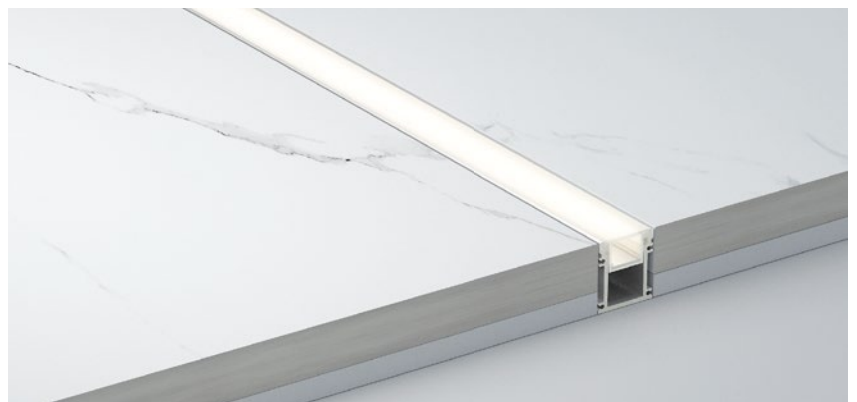

White end cap
白色堵头
Black end cap
黑色堵头
Silver end cap
银色堵头

Stainless steel
不锈钢卡扣

QSG-2630W

ALU PROFILE 铝槽

6063-T5
1M,2M,3M

Silver
银色
Black
黑色
White
白色

COVER 面罩

PC
1M,2M,3M