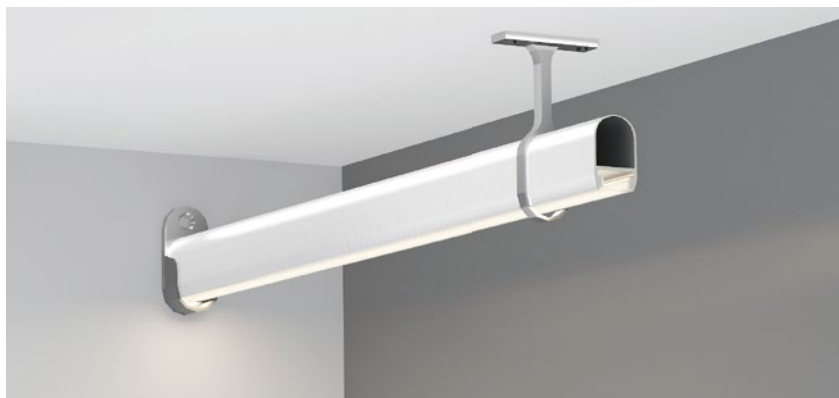

CLOTHESPRESS HANGING BAR SERIES

衣柜衣杆灯系列

QSG-1929

ALU PROFILE 铝槽

QSG-1929 ALU	6063-T5 1M,2M,3M
	Silver 银色
	Black 黑色
	White 白色

COVER 面罩

QSG-1929 PC	Push In 按压式	PC 1M,2M,3M		Opal 乳白
				Diffuser 扩散
				Black 黑色