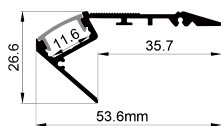

QSG-5528

ALU PROFILE 铝槽

QSG-5528 ALU	6063-T5 1M,2M,3M
	Silver 银色
	Black 黑色
	White 白色

COVER 面罩

QSG-5528 PC	Push In 按压式	PC 1M,2M,3M	
		Opal 乳白	Diffuser 扩散
		Clear 透明	

ACCESSORIES 配件

	White end cap 白色堵头
	Black end cap 黑色堵头
	Silver end cap 银色堵头