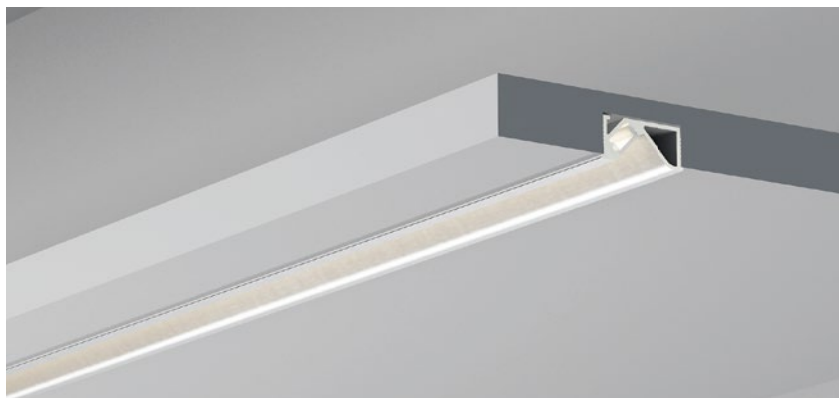

QSG-2411

ALU PROFILE 铝槽

QSG-2411 ALU 6063-T5
1M,2M,3M

Silver
银色
Black
黑色
White
白色

COVER 面罩

QSG-2411 PC Push In 接压式 PC
1M,2M,3M

Opal
乳白
Clear
透明

Diffuser
扩散

ACCESSORIES 配件

White end cap
白色堵头

Black end cap
黑色堵头

Silver end cap
银色堵头