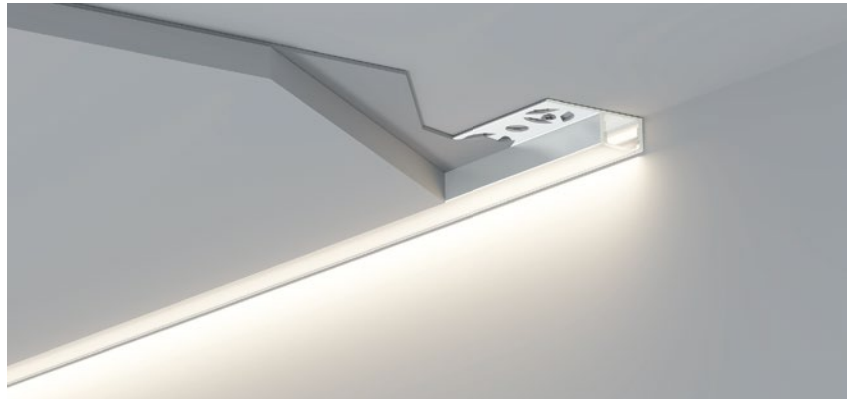

QSG-3811

QSG-4242

QSG-4242B