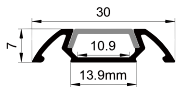

COVER 面罩

QSG-3006 PC	Slide In 推入式	PC 1M,2M,3M	
		Opal 乳白	Diffuser 扩散
		Clear 透明	

ACCESSORIES 配件

	White end cap 白色堵头		Stainless steel 不锈钢卡扣
	Black end cap 黑色堵头		
	Silver end cap 银色堵头