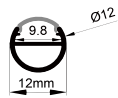

QSG-1212B

ALU PROFILE 铝槽

QSG-1212B ALU 6063-T5
1M,2M,3M

Silver
银色
Black
黑色
White
白色

COVER 面罩

QSG-1212B PC Push In 按压式
PC 1M,2M,3M

Opal
乳白
Clear
透明

Diffuser
扩散
Black
黑色

ACCESSORIES 配件

White end cap
白色堵头
Black end cap
黑色堵头
Silver end cap
银色堵头

Stainless steel
不锈钢卡扣