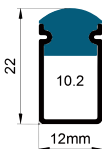

QSG-1022R

ALU PROFILE 铝槽

QSG-1018R ALU	6063-T5 1M,2M,3M	QSG-1022R ALU	6063-T5 1M,2M,3M
	Silver 银色		Silver 银色
	Black 黑色		Black 黑色
	White 白色		White 白色

COVER 面罩

QSG-1018R SA	Push In 按压式	Silica 1M,2M,3M	
		Opal 乳白	
		Clear 透明	
		Diffuser 扩散	

ACCESSORIES 配件

	White end cap 白色堵头		Stainless steel 不锈钢卡扣
	Black end cap 黑色堵头		
	Silver end cap 银色堵头