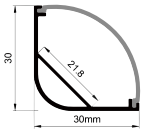

QSG-3030C

QSG-3030D

ALU PROFILE 铝槽

QSG-3030C ALU	6063-T5 1M,2M,3M
	Silver 银色
	Black 黑色
	White 白色

COVER 面罩

QSG-3030C PC	Push In 按压式	PC 1M,2M,3M
	Opal 乳白	
	Clear 透明	

QSG-3030D PC	Push In 按压式	PC 1M,2M,3M
	Opal 乳白	
	Clear 透明	

Diffuser
扩散

Diffuser
扩散

ACCESSORIES 配件

	White end cap 白色堵头		White end cap 白色堵头
	Black end cap 黑色堵头		Black end cap 黑色堵头
	Silver end cap 银色堵头		Silver end cap 银色堵头

Plastic
塑胶