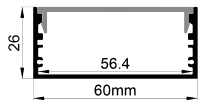

QSG-6026A

QSG-6026B

QSG-6026C