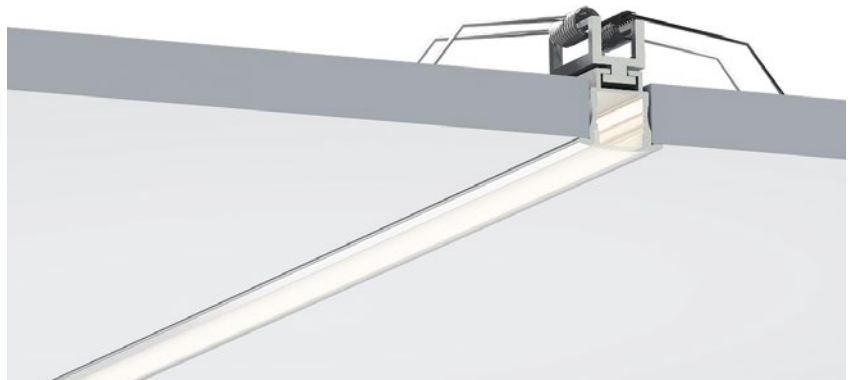

QSG-2520

ALU PROFILE 铝槽

QSG-2520 ALU	6063-T5 1M,2M,3M
	Silver 银色
	Black 黑色
	White 白色

COVER 面罩

QSG-2520 PC	Push In 按压式	PC 1M,2M,3M		Diffuser 扩散
		Opal 乳白		
		Clear 透明		

ACCESSORIES 配件

	White end cap 白色堵头		Spring Clips 弹簧
	Black end cap 黑色堵头		
	Silver end cap 银色堵头