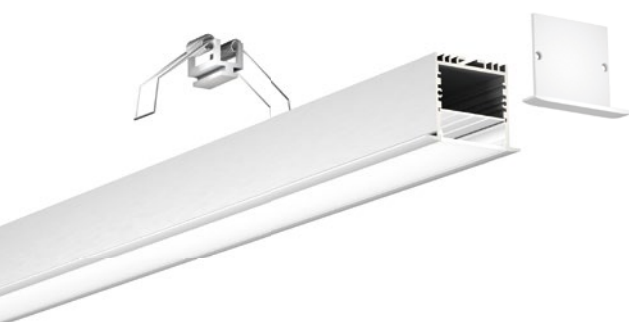

COVER 面罩

QSG-5609 PC	Slide In 推入式	PC 1M,2M,3M	
		Opal 乳白	 Diffuser 扩散
		Clear 透明	

ACCESSORIES 配件

	White end cap 白色堵头
	Black end cap 黑色堵头
	Silver end cap 银色堵头

QSG-4535A

QSG-4535B

QSG-4535C

ALU PROFILE 铝槽