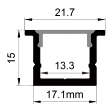

QSG-2116

ALU PROFILE 铝槽

QSG-2116 ALU	6063-T5 1M,2M,3M
	Silver 银色
	Black 黑色
	White 白色

COVER 面罩

QSG-2116 PC	Push In 按压式	PC 1M,2M,3M		Diffuser 扩散
		Opal 乳白		
		Clear 透明		

ACCESSORIES 配件

	White end cap 白色堵头		Stainless steel 不锈钢卡扣
	Black end cap 黑色堵头		
	Silver end cap 银色堵头