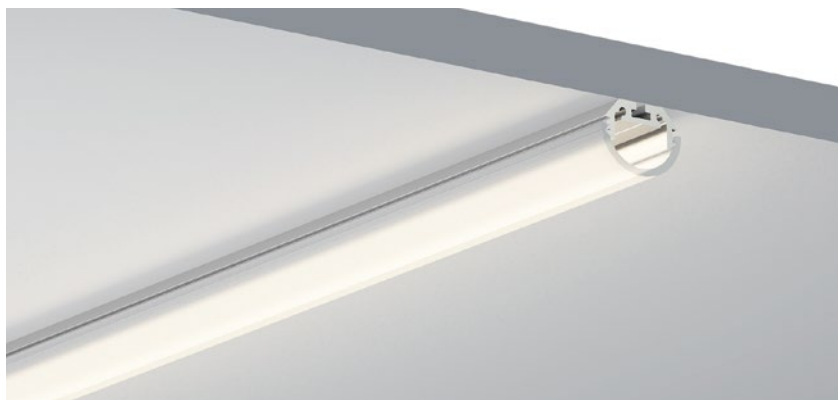

QSG-1815C

ALU PROFILE 铝槽

QSG-1815C ALU 6063-T5
1M,2M,3M

Silver
银色
Black
黑色
White
白色

COVER 面罩

QSG-1815C PC Push In 按压式 PC
1M,2M,3M

Opal
乳白
Clear
透明

Diffuser
扩散

ACCESSORIES 配件

White end cap
白色堵头
Black end cap
黑色堵头
Silver end cap
银色堵头

Stainless steel
不锈钢卡扣
Rotating Bracket
旋转支架