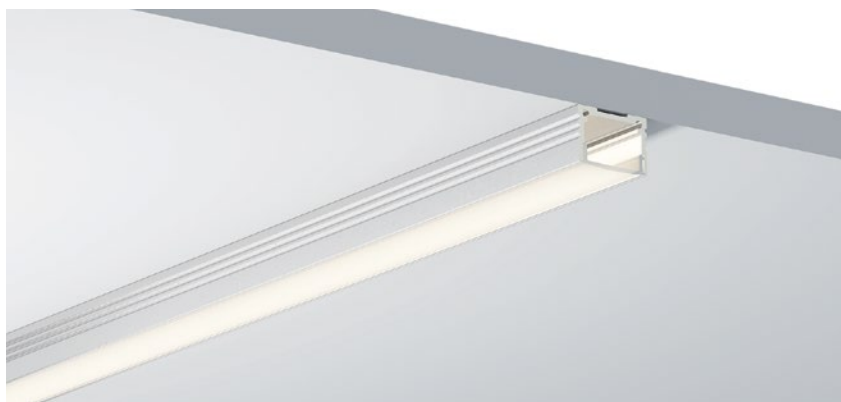

QSG-1813

ALU PROFILE 铝槽

QSG-1813 ALU	6063-T5 1M,2M,3M
	Silver 银色
	Black 黑色
	White 白色

COVER 面罩

QSG-1813 PC	Push In 按压式	PC 1M,2M,3M		Opal 乳白		Diffuser 扩散
		Clear 透明				

ACCESSORIES 配件

	White end cap 白色堵头		Stainless steel 不锈钢卡扣
	Black end cap 黑色堵头		Rotating Bracket 旋转支架
	Silver end cap 银色堵头