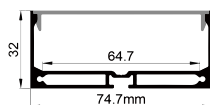

QSG-7532

ALU PROFILE 铝槽

QSG-7532 ALU	6063-T5 1M,2M,3M
	Silver 银色
	Black 黑色
	White 白色

COVER 面罩

QSG-7532 PC	Push In 按压式	PC 1M,2M,3M		Diffuser 扩散
		Opal 乳白		
		Clear 透明		

ACCESSORIES 配件

	White end cap 白色堵头		Pendant Kit 吊件		L Shape Connector 连接片
	Black end cap 黑色堵头				90° Connector 连接片
	Silver end cap 银色堵头				Straight Connector 一字连接片