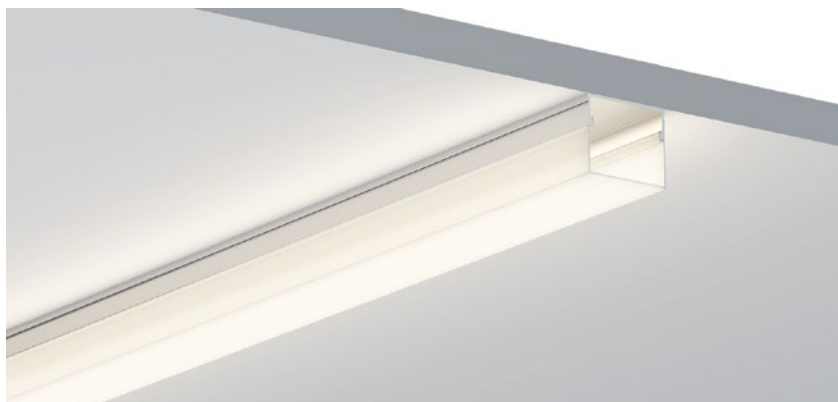

ACCESSORIES 配件

	White end cap 白色堵头		White end cap 白色堵头
	Black end cap 黑色堵头		Black end cap 黑色堵头
	Silver end cap 银色堵头		Silver end cap 银色堵头

QSG-3012

QSG-3012B

QSG-3012C

ALU PROFILE 铝槽

COVER 面罩

ACCESSORIES 配件