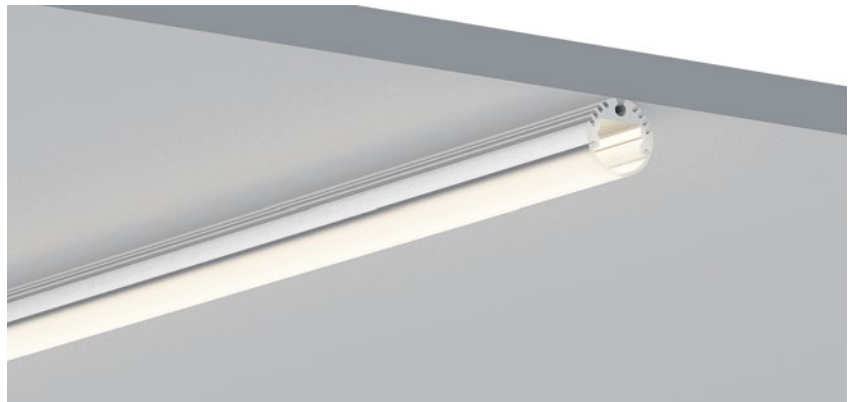

QSG-2020

ALU PROFILE 铝槽

QSG-2020 ALU	6063-T5 1M,2M,3M
	Silver 银色
	Black 黑色
	White 白色

COVER 面罩

QSG-2020 PC	Push In 按压式	PC 1M,2M,3M		Opal 乳白		Diffuser 扩散
			Clear 透明			

ACCESSORIES 配件

	White end cap 白色堵头		Stainless steel 不锈钢卡扣		Installation buckle 悬挂支架
	Black end cap 黑色堵头				
	Silver end cap 银色堵头