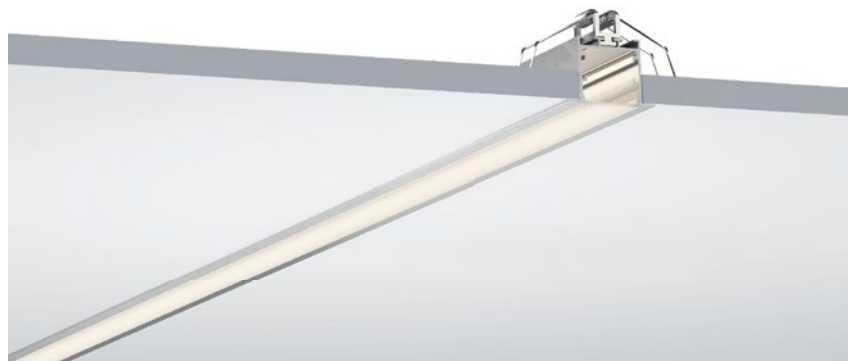

QSG-3535E

ALU PROFILE 铝槽

QSG-3535E ALU	6063-T5 1M,2M,3M
	Silver 银色
	Black 黑色
	White 白色

COVER 面罩

QSG-3535E PC	Push In 按压式	PC 1M,2M,3M	
		Opal 乳白	Diffuser 扩散
		Clear 透明	Black 黑色

ACCESSORIES 配件

	White end cap 白色堵头		Spring Clips 弹簧		L Shape Connector 连接片
	Black end cap 黑色堵头				90° Connector 连接片
	Silver end cap 银色堵头				Straight Connector 一字连接片