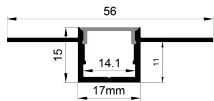

COVER 面罩

QSG-3712 PC	Push In 按压式	PC 1M,2M,3M
	Opal 乳白	
	Clear 透明	

ACCESSORIES 配件

	White end cap 白色堵头
	Black end cap 黑色堵头
	Silver end cap 银色堵头

	Diffuser 扩散
	Black 黑色

QSG-5615

QSG-3939

QSG-3939B