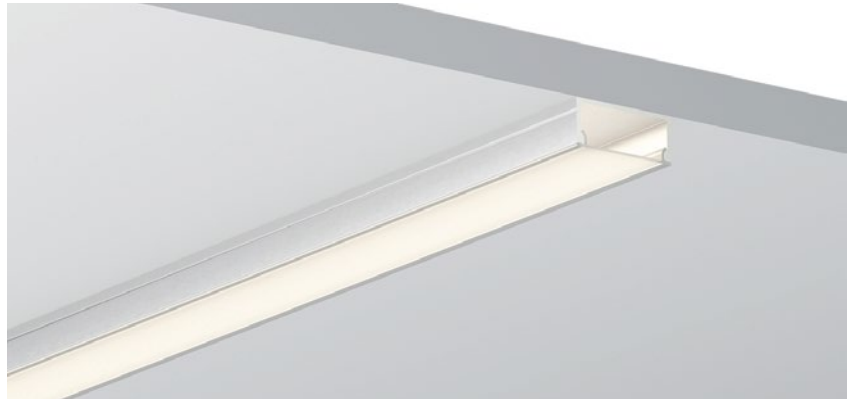

QSG-3511

QSG-3511B

ALU PROFILE 铝槽

QSG-3511 ALU	6063-T5 1M,2M,3M
	Silver 银色
	Black 黑色
	White 白色

COVER 面罩

QSG-3511 PC	Push In 按压式	PC 1M,2M,3M
	Opal 乳白	Diffuser 扩散
	Clear 透明	

QSG-3511B PC	Push In 按压式	PC 1M,2M,3M
	Opal 乳白	Diffuser 扩散
	Clear 透明	

ACCESSORIES 配件

	White end cap 白色堵头		White end cap 白色堵头
	Black end cap 黑色堵头		Black end cap 黑色堵头
	Silver end cap 银色堵头		Silver end cap 银色堵头