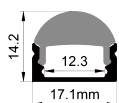

QSG-1707E

ALU PROFILE 铝槽

QSG-1707E ALU 6063-T5
1M,2M,3M

Silver
银色
Black
黑色
White
白色

COVER 面罩

QSG-1707E PC Push In 接压式 PC
1M,2M,3M

Opal
乳白
Clear
透明

Diffuser
扩散