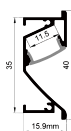

QSG-2411

ALU PROFILE 铝槽

QSG-2411 ALU 6063-T5
1M,2M,3M

Silver
银色
Black
黑色
White
白色

COVER 面罩

QSG-2411 PC Push In 接压式 PC
1M,2M,3M

Opal
乳白
Clear
透明

Diffuser
扩散

ACCESSORIES 配件

White end cap
白色堵头

Black end cap
黑色堵头

Silver end cap
银色堵头

QSG-4016

ALU PROFILE 铝槽

QSG-4016 ALU 6063-T5
1M,2M,3M

Silver
银色
Black
黑色
White
白色

COVER 面罩

QSG-4016 PC Push In 接压式 PC
1M,2M,3M

Opal
乳白
Clear
透明

Diffuser
扩散

ACCESSORIES 配件

White end cap
白色堵头

Black end cap
黑色堵头

Silver end cap
银色堵头