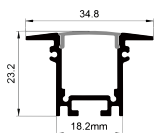

QSG-3522

ALU PROFILE 铝槽

QSG-3522 ALU	6063-T5 1M,2M,3M
	Silver 银色
	Black 黑色
	White 白色

COVER 面罩

QSG-3522 PC	Push In 按压式	PC 1M,2M,3M		Opal 乳白		Diffuser 扩散
				Clear 透明		

ACCESSORIES 配件

	White end cap 白色堵头		Spring Clips 弹簧
	Black end cap 黑色堵头		
	Silver end cap 银色堵头