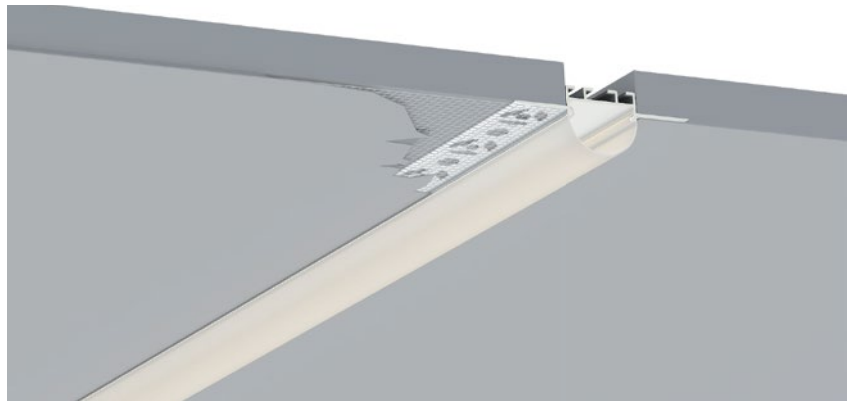

QSG-6510

QSG-6522

ALU PROFILE 铝槽

QSG-6510 ALU	6063-T5 1M,2M,3M
	Silver 银色
	Black 黑色
	White 白色

COVER 面罩

QSG-6510 PC	Push In 按压式	PC 1M,2M,3M	
	Opal 乳白		Diffuser 扩散
	Clear 透明		

QSG-6522 PC	Push In 按压式	PC 1M,2M,3M	
	Opal 乳白		Diffuser 扩散
	Clear 透明		

ACCESSORIES 配件

	White end cap 白色堵头		White end cap 白色堵头
	Black end cap 黑色堵头		Black end cap 黑色堵头
	Silver end cap 银色堵头		Silver end cap 银色堵头