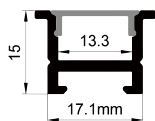

QSG-2116B

ALU PROFILE 铝槽

QSG-2116B ALU	6063-T5 1M,2M,3M
	Silver 银色
	Black 黑色
	White 白色

COVER 面罩

QSG-2116B PC	Push In 按压式	PC 1M,2M,3M		Opal 乳白		Diffuser 扩散
			Clear 透明			

ACCESSORIES 配件

	White end cap 白色堵头		Stainless steel 不锈钢卡扣		magnet 磁铁
	Black end cap 黑色堵头				
	Silver end cap 银色堵头