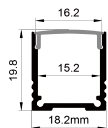

QSG-1819

ALU PROFILE 铝槽

QSG-1819 ALU	6063-T5 1M,2M,3M
	Silver 银色
	Black 黑色
	White 白色

COVER 面罩

QSG-1819 PC	Push In 按压式	PC 1M,2M,3M		Opal 乳白		Diffuser 扩散
		Clear 透明				

ACCESSORIES 配件

	White end cap 白色堵头		Stainless steel 不锈钢卡扣
	Black end cap 黑色堵头		Rotating Bracket 旋转支架
	Silver end cap 银色堵头