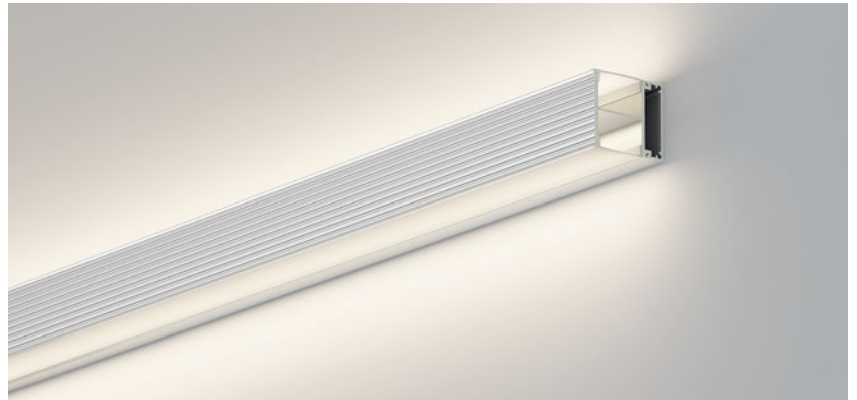

QSG-3128

ALU PROFILE 铝槽

QSG-3128 ALU	6063-T5 1M,2M,3M
	Silver 银色
	Black 黑色
	White 白色

COVER 面罩

QSG-3128 PC	Push In 按压式	PC 1M,2M,3M		Diffuser 扩散
		Opal 乳白		
		Clear 透明		

ACCESSORIES 配件

	White end cap 白色堵头
	Black end cap 黑色堵头
	Silver end cap 银色堵头