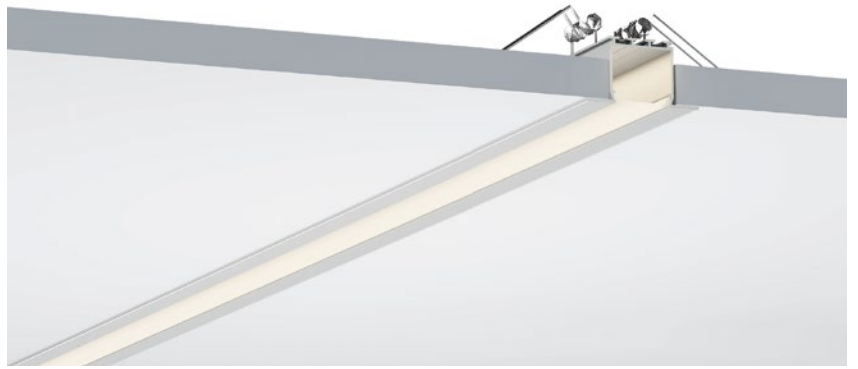

QSG-4725

QSG-5126

QSG-6725