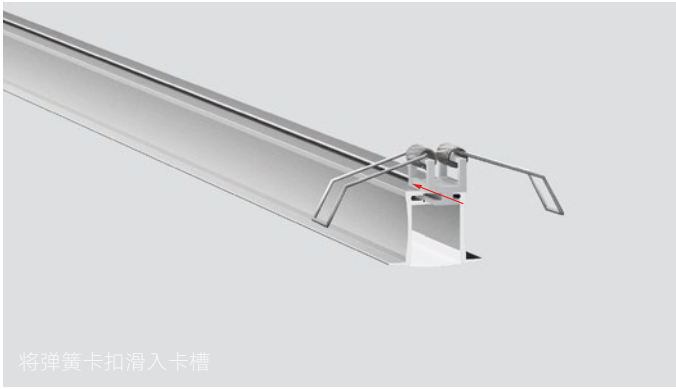

ALU PROFILE 铝槽

QSG-4535A ALU	6063-T5 1M,2M,3M	QSG-4535B ALU	6063-T5 1M,2M,3M
	Silver 银色		6063-T5 1M,2M,3M
	Black 黑色	QSG-4535C ALU	6063-T5 1M,2M,3M
	White 白色		

COVER 面罩

QSG-4535A PC	Push In 按压式	PC 1M,2M,3M	
	Opal 乳白		Diffuser 扩散
	Clear 透明		

ACCESSORIES 配件

	White end cap 白色堵头		Spring Clips 弹簧
	Black end cap 黑色堵头		
	Silver end cap 银色堵头