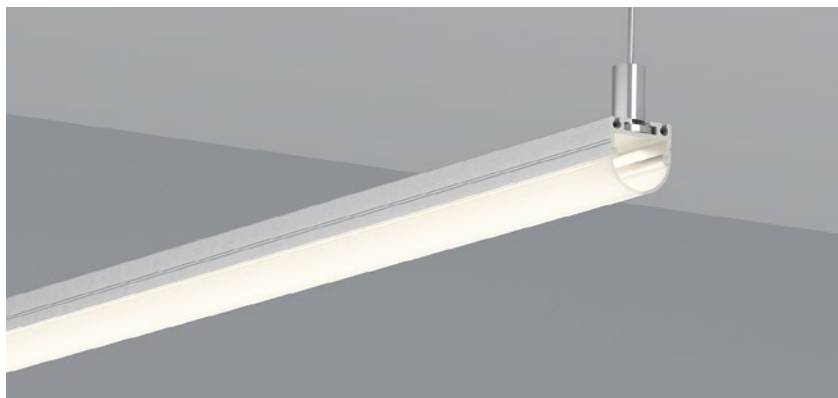

QSG-2016C

QSG-2016D

QSG-2016E

ALU PROFILE 铝槽

QSG-2016C ALU 6063-T5
1M,2M,3M

Silver 银色
Black 黑色
White 白色

COVER 面罩

QSG-2016C PC Push In 按压式
PC 1M,2M,3M