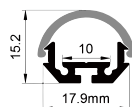

QSG-1815C

ALU PROFILE 铝槽

QSG-1815C ALU 6063-T5
1M,2M,3M

Silver
银色
Black
黑色
White
白色

COVER 面罩

QSG-1815C PC Push In 按压式 PC
1M,2M,3M

Opal
乳白
Clear
透明

Diffuser
扩散