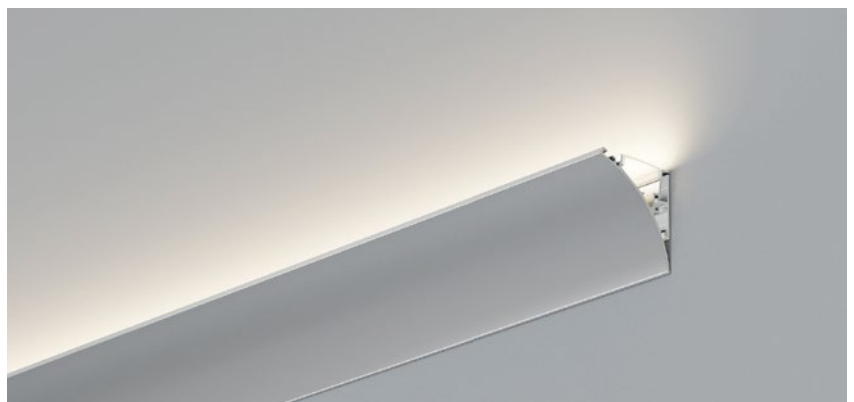

QSG-3749

ALU PROFILE 铝槽

QSG-3749 ALU	6063-T5 1M,2M,3M
	Silver 银色
	Black 黑色
	White 白色

COVER 面罩

QSG-3749 PC	Push In 按压式	PC 1M,2M,3M	
		Opal 乳白	Diffuser 扩散
		Clear 透明	

ACCESSORIES 配件

	White end cap 白色堵头
	Black end cap 黑色堵头
	Silver end cap 银色堵头