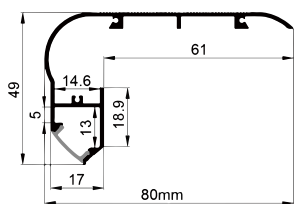

QSG-8050

ALU PROFILE 铝槽

QSG-8050 ALU	6063-T5 1M,2M,3M
	Silver 银色
	Black 黑色
	White 白色

COVER 面罩

QSG-8050 PC	Push In 按压式	PC 1M,2M,3M		Opal 乳白		Diffuser 扩散
			Clear 透明			

ACCESSORIES 配件

- White end cap
  白色堵头
- Black end cap
  黑色堵头
- Silver end cap
  银色堵头