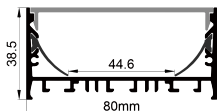

ALU PROFILE 铝槽

QSG-8078 ALU	6063-T5 1M,2M,3M	QSG-8078B ALU	6063-T5 1M,2M,3M
	Silver 银色		
	Black 黑色		
	White 白色		

COVER 面罩

QSG-8078 PC	Push In 按压式	PC 1M,2M,3M	
	Opal 乳白		Diffuser 扩散
	Clear 透明		

ACCESSORIES 配件