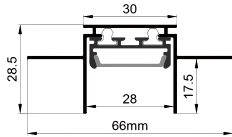

QSG-6616

QSG-6629

ALU PROFILE 铝槽

QSG-6616 ALU	6063-T5 1M,2M,3M	QSG-6616 ALU	6063-T5 1M,2M,3M	QSG-6629 ALU	6063-T5 1M,2M,3M
	Silver 银色		Black 黑色		White 白色
	Black 黑色		Silver 银色		Black 黑色
	White 白色		Black 黑色		White 白色

COVER 面罩

QSG-6616 PC	Push In 按压式	PC 1M,2M,3M		Diffuser 扩散
	Opal 乳白		Clear 透明	

ACCESSORIES 配件

	White end cap 白色堵头		Black end cap 黑色堵头		Silver end cap 银色堵头		White end cap 白色堵头		White end cap 白色堵头
	Black end cap 黑色堵头		Silver end cap 银色堵头		White end cap 白色堵头		White end cap 白色堵头		White end cap 白色堵头
	Silver end cap 银色堵头		White end cap 白色堵头		White end cap 白色堵头