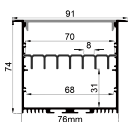

QSG-9075A

QSG-9075B

QSG-9075C