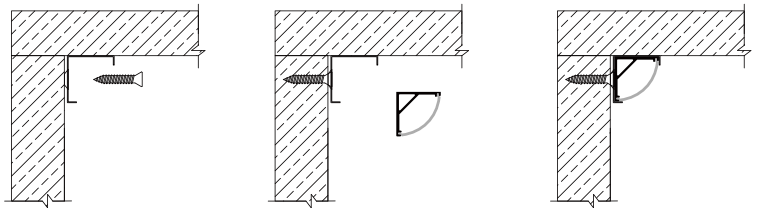

INSTALLATION INSTRUCTION 安装方式

QSG-1616