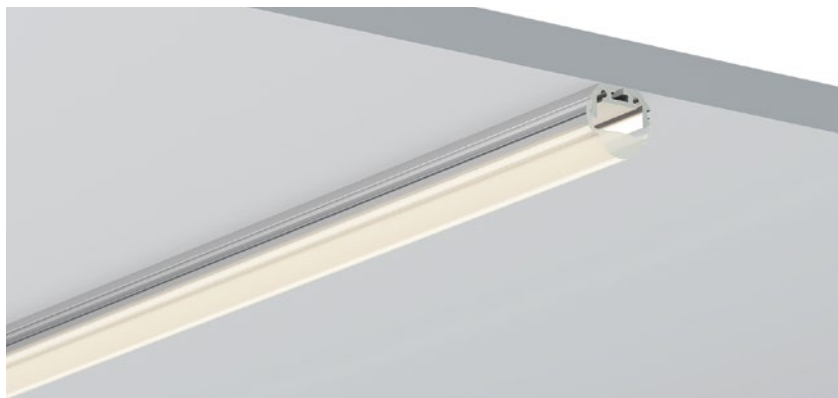

QSG-1815E

ALU PROFILE 铝槽

QSG-1815E ALU	6063-T5 1M,2M,3M
	Silver 银色
	Black 黑色
	White 白色

COVER 面罩

QSG-1815E PC	Push In 按压式	PC 1M,2M,3M		Opal 乳白		Diffuser 扩散
			Clear 透明			

ACCESSORIES 配件

	White end cap 白色堵头		Stainless steel 不锈钢卡扣
	Black end cap 黑色堵头		Rotating Bracket 旋转支架
	Silver end cap 银色堵头