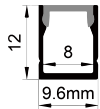

QSG-1012

ALU PROFILE 铝槽

QSG-1012 ALU	6063-T5 1M,2M,3M
	Silver 银色
	Black 黑色
	White 白色

COVER 面罩

QSG-1012 PC	Push In 按压式	PC 1M,2M,3M		Diffuser 扩散
		Opal 乳白		
		Clear 透明		

ACCESSORIES 配件

	White end cap 白色堵头		Stainless steel 不锈钢卡扣
	Black end cap 黑色堵头		
	Silver end cap 银色堵头