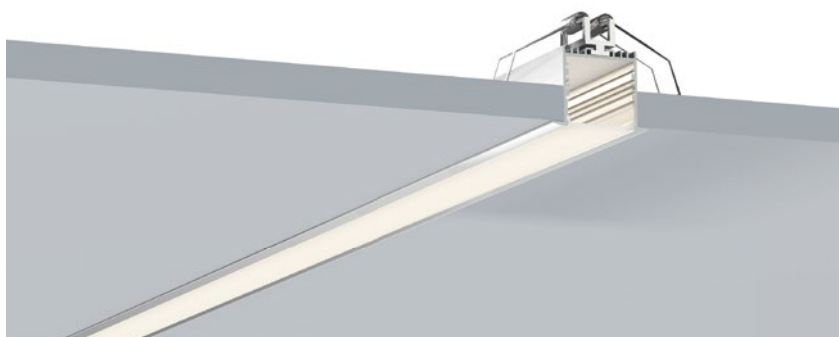

QSG-4535A

QSG-4535B

QSG-4535C