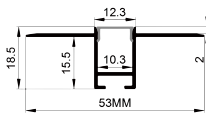

QSG-5319

ALU PROFILE 铝槽

QSG-5319 ALU	6063-T5 1M,2M,3M
	Silver 银色
	Black 黑色
	White 白色

COVER 面罩

QSG-5319 PC	Push In 按压式	PC 1M,2M,3M		Opal 乳白		Diffuser 扩散
			Clear 透明			

ACCESSORIES 配件

- White end cap
  白色堵头
- Black end cap
  黑色堵头
- Silver end cap
  银色堵头