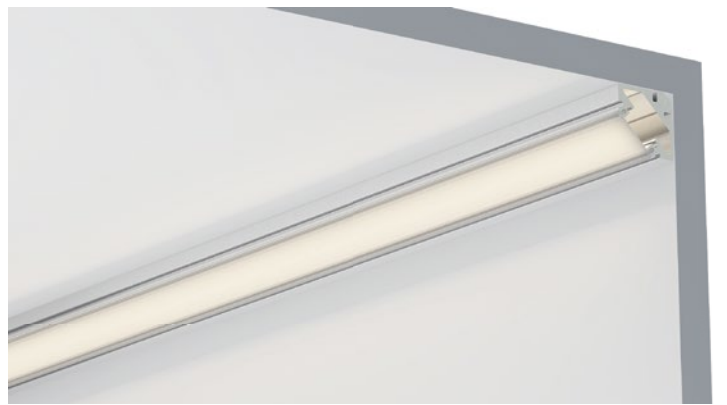

QSG-1919H

ALU PROFILE 铝槽

QSG-1919H ALU	6063-T5 1M,2M,3M
	Silver 银色
	Black 黑色
	White 白色

COVER 面罩

QSG-1919H PC	Push In 按压式	PC 1M,2M,3M		Opal 乳白		Diffuser 扩散
		Clear 透明				

ACCESSORIES 配件

	White end cap 白色堵头		Stainless steel 不锈钢卡扣
	Black end cap 黑色堵头		
	Silver end cap 银色堵头