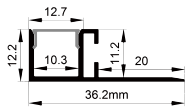

QSG-3612B

QSG-3212C

QSG-6012B

ALU PROFILE 铝槽

QSG-3212 ALU	6063-T5 1M,2M,3M	QSG-3612B ALU	6063-T5 1M,2M,3M	QSG-3212C ALU	6063-T5 1M,2M,3M	QSG-6012B ALU	6063-T5 1M,2M,3M
	Silver 银色		Silver 银色		Silver 银色		Silver 银色
	Black 黑色		Black 黑色		Black 黑色		Black 黑色
	White 白色		White 白色		White 白色		White 白色