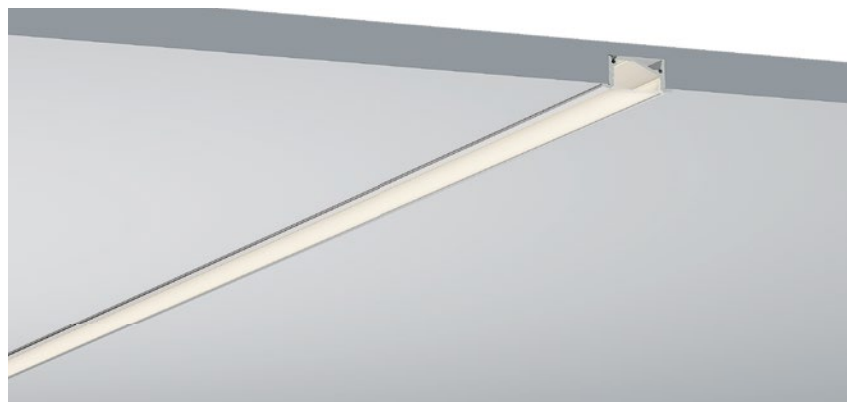

	White end cap 白色堵头
	Black end cap 黑色堵头
	Silver end cap 银色堵头

QSG-2213B

ALU PROFILE 铝槽

QSG-2213B ALU	6063-T5 1M,2M,3M
	Silver 银色
	Black 黑色
	White 白色

COVER 面罩

QSG-2213B PC	Slide In 推入式	PC 1M,2M,3M	
		Opal 乳白	 Diffuser 扩散
		Clear 透明	