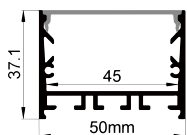

L Shape Connector
连接片

90° Connector
连接片

Straight Connector
一字连接片

QSG-5038

ALU PROFILE 铝槽

QSG-5038 ALU	6063-T5 1M,2M,3M
	Silver 银色
	Black 黑色
	White 白色

COVER 面罩

QSG-5038 PC	Push In 按压式	PC 1M,2M,3M		Diffuser 扩散
		Opal 乳白		
		Clear 透明		