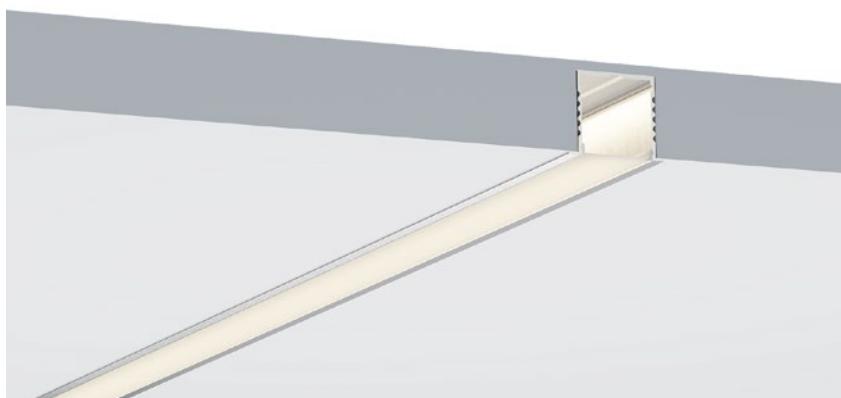

QSG-3535B

ALU PROFILE 铝槽

QSG-3535B ALU 6063-T5
1M,2M,3M

COVER 面罩

QSG-3535B PC Push In 按压式 PC
1M,2M,3M

ACCESSORIES 配件

QSG-3535G