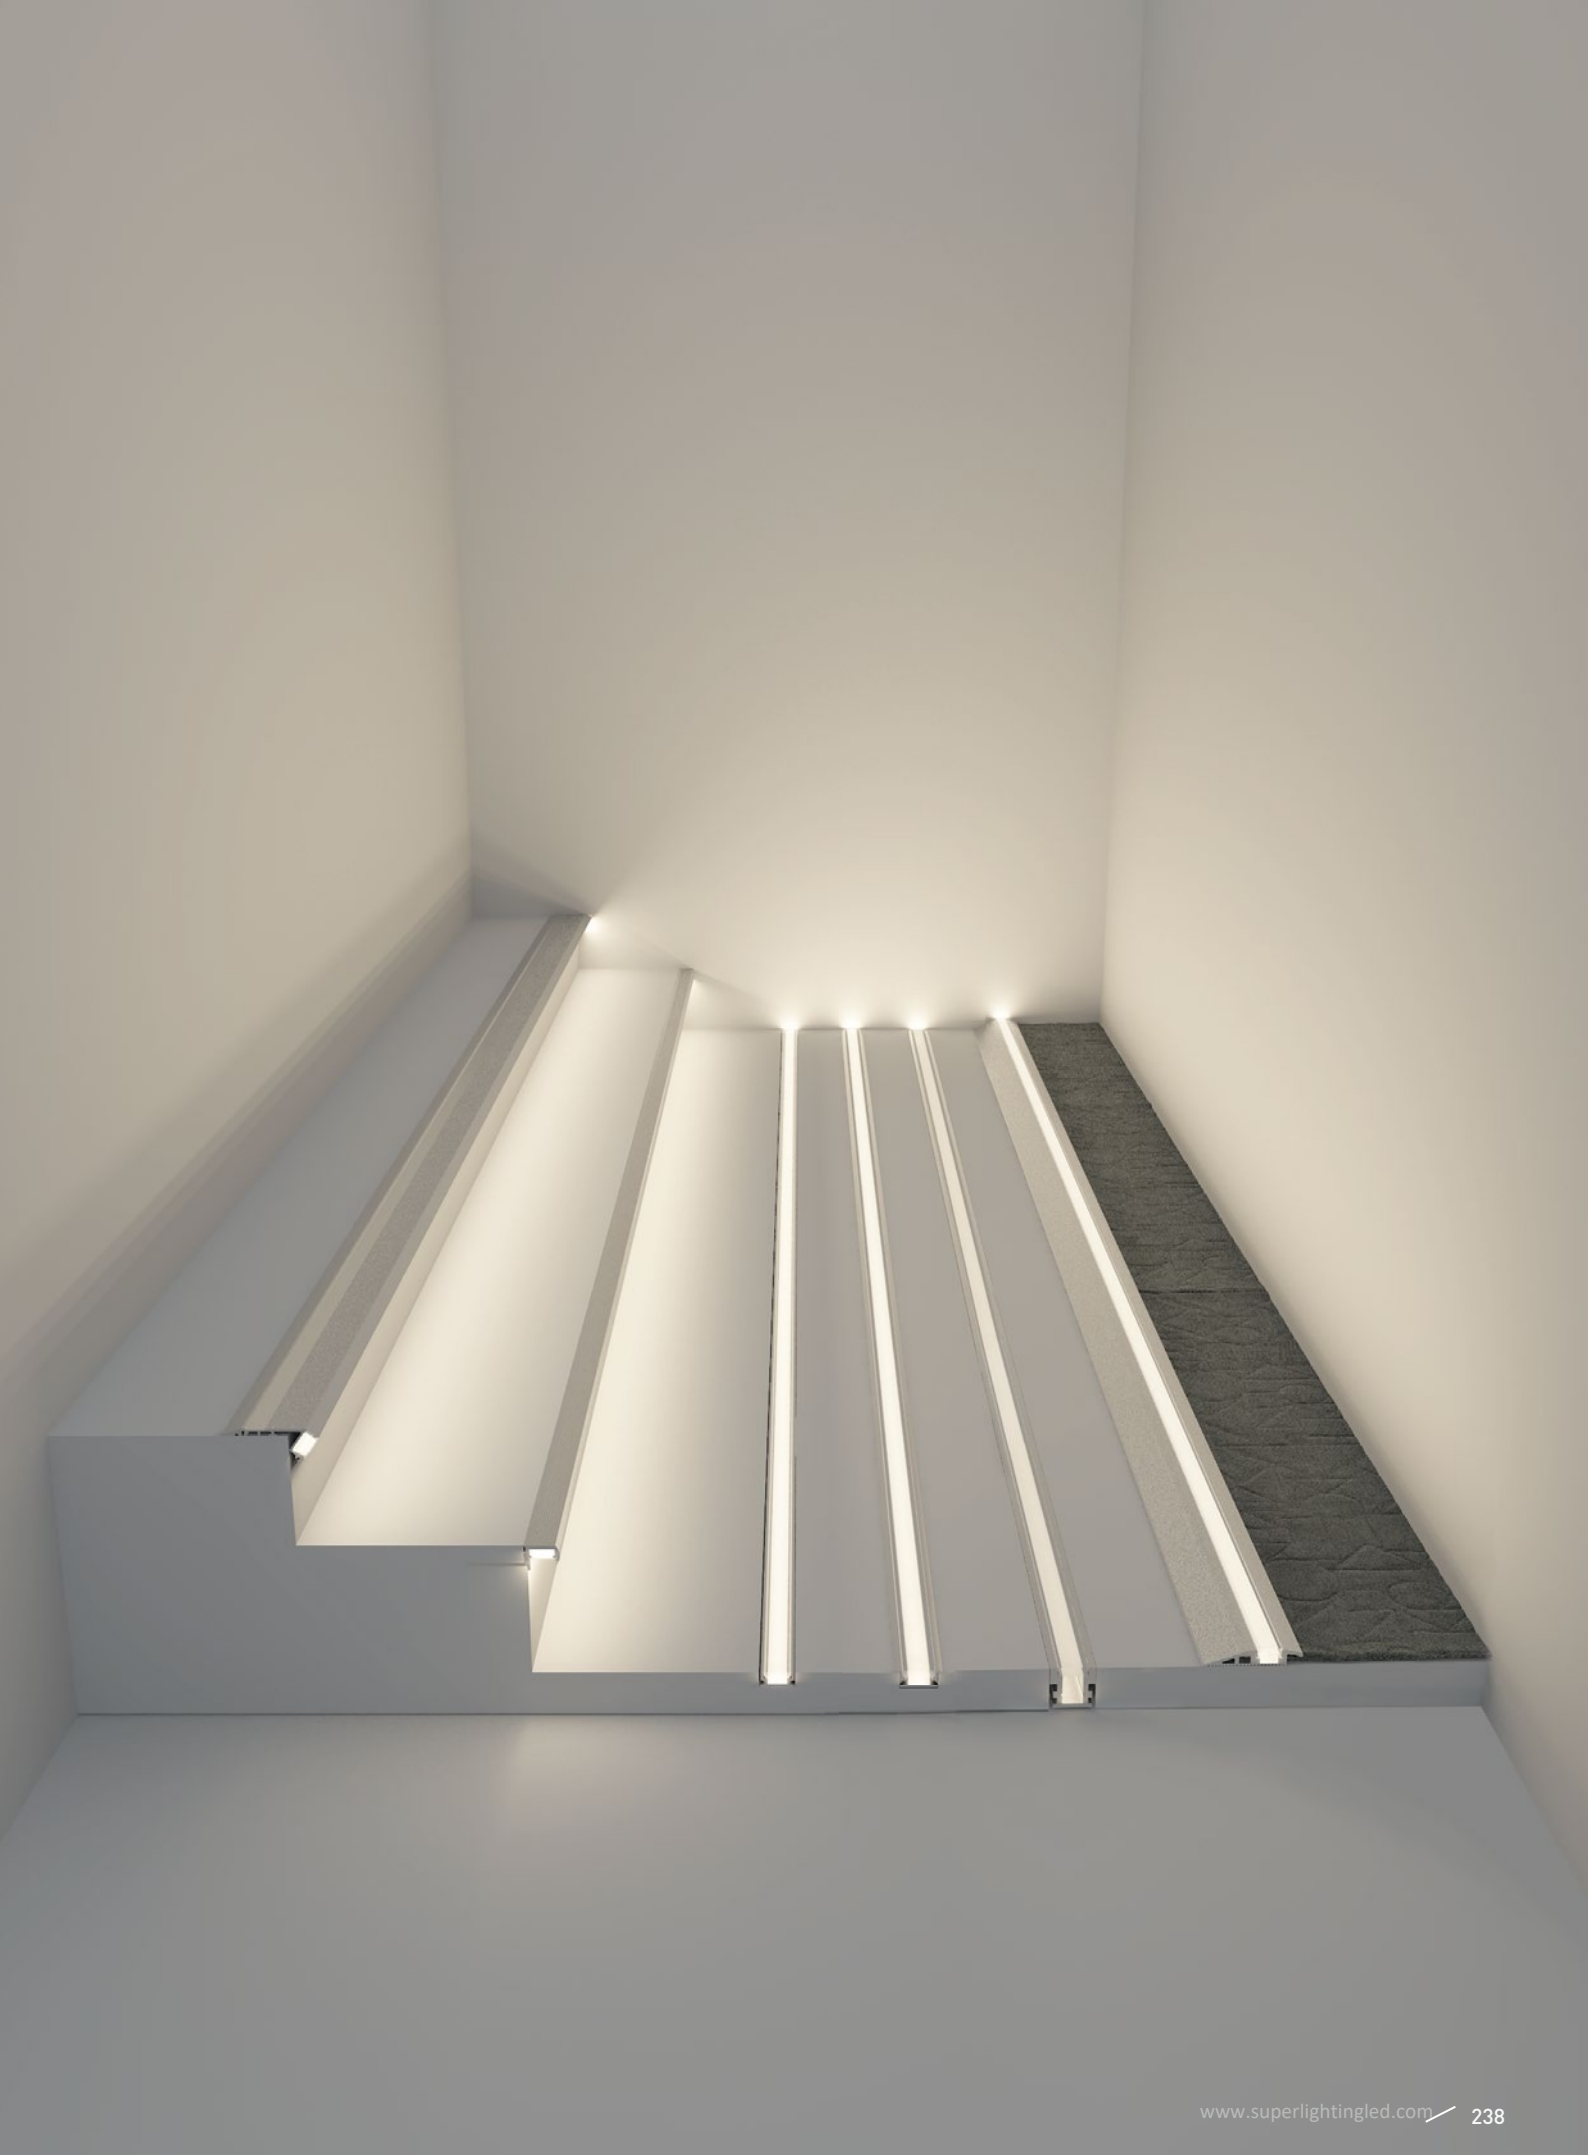

优质氧化铝型材；
与其他建筑结构无缝结合；
扩散，乳白，透明以及光学设计透镜可满足不同场景
所需灯光设计。

QSG-1908

ALU PROFILE 铝槽

QSG-1908 ALU	6063-T5 1M,2M,3M
	Silver 银色
	Black 黑色
	White 白色

COVER 面罩

QSG-1908 PC	Slide In 推入式	PC 1M,2M,3M		Diffuser 扩散
		Opal 乳白		
		Clear 透明		