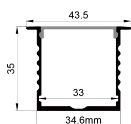

QSG-3535B

ALU PROFILE 铝槽

QSG-3535B ALU 6063-T5
1M,2M,3M

COVER 面罩

QSG-3535B PC Push In 按压式 PC
1M,2M,3M

ACCESSORIES 配件

QSG-3535G

ALU PROFILE 铝槽