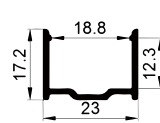

QSG-2317U

QSG-1614U