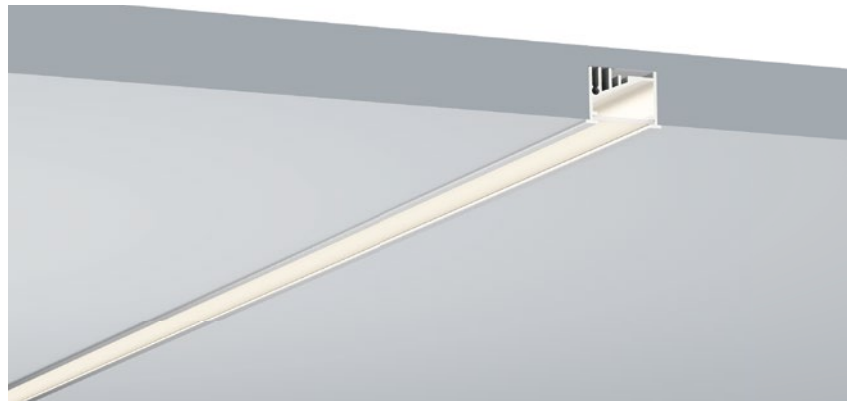

QSG-1913

ALU PROFILE 铝槽

QSG-1913 ALU	6063-T5 1M,2M,3M
	Silver 银色
	Black 黑色
	White 白色

COVER 面罩

QSG-1913 PC	Slide In 推入式	PC 1M,2M,3M	
		Opal 乳白	Diffuser 扩散
		Clear 透明	

ACCESSORIES 配件

	White end cap 白色堵头
	Black end cap 黑色堵头
	Silver end cap 银色堵头