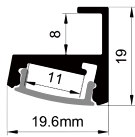

QSG-2012

ALU PROFILE 铝槽

QSG-2012 ALU	6063-T5
	1M,2M,3M
	Silver 银色
	Black 黑色
	White 白色

QSG-1918

ALU PROFILE 铝槽

QSG-1918 ALU	6063-T5 1M,2M,3M
	Silver 银色
	Black 黑色
	White 白色

COVER 面罩

QSG-1918 PC	Push In 按压式	PC 1M,2M,3M		Diffuser 扩散
		Opal 乳白		
		Clear 透明		