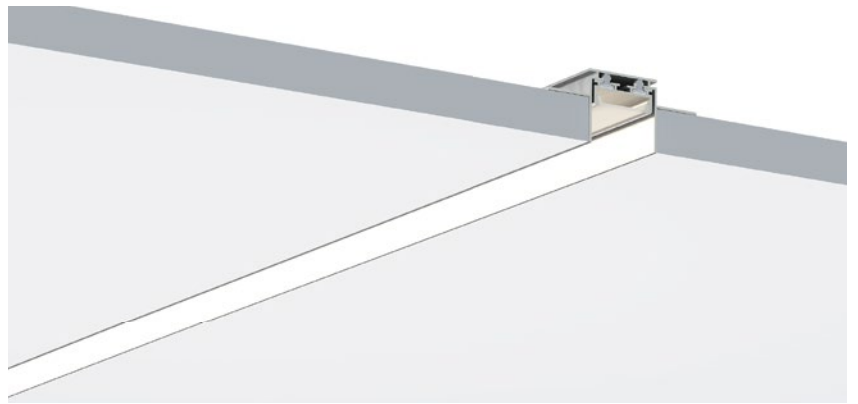

QSG-6616

QSG-6629

ALU PROFILE 铝槽

QSG-6616 ALU	6063-T5 1M,2M,3M	QSG-6616 ALU	6063-T5 1M,2M,3M	QSG-6629 ALU	6063-T5 1M,2M,3M
	Silver 银色		Black 黑色		White 白色
	Black 黑色		Silver 银色		Black 黑色
	White 白色		Black 黑色		White 白色

COVER 面罩

QSG-6616 PC	Push In 按压式	PC 1M,2M,3M		Diffuser 扩散
	Opal 乳白		Clear 透明	

ACCESSORIES 配件

	White end cap 白色堵头		Black end cap 黑色堵头		Silver end cap 银色堵头		White end cap 白色堵头		White end cap 白色堵头
	Black end cap 黑色堵头		Silver end cap 银色堵头		White end cap 白色堵头		White end cap 白色堵头		White end cap 白色堵头
	Silver end cap 银色堵头		White end cap 白色堵头		White end cap 白色堵头