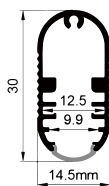

QSG-1529

ALU PROFILE 铝槽

QSG-1529 ALU	6063-T5 1M,2M,3M
	Silver 银色
	Black 黑色
	White 白色

COVER 面罩

QSG-1529 PC	Push In 按压式	PC 1M,2M,3M		Opal 乳白
				Diffuser 扩散
				Clear 透明

ACCESSORIES 配件

	White end cap 白色堵头		Stainless steel 不锈钢卡扣
	Black end cap 黑色堵头		Stainless steel 不锈钢卡扣
	Silver end cap 银色堵头