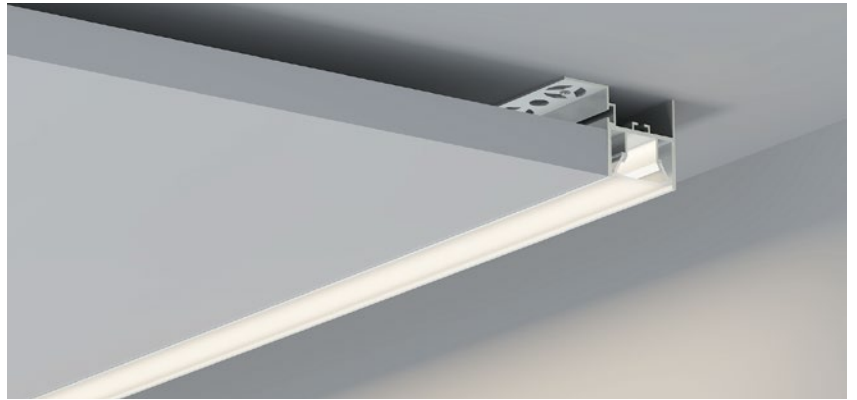

QSG-5235

QSG-5235B

QSG-7235