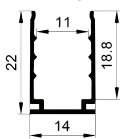

QSG-1422U

QSG-1918U