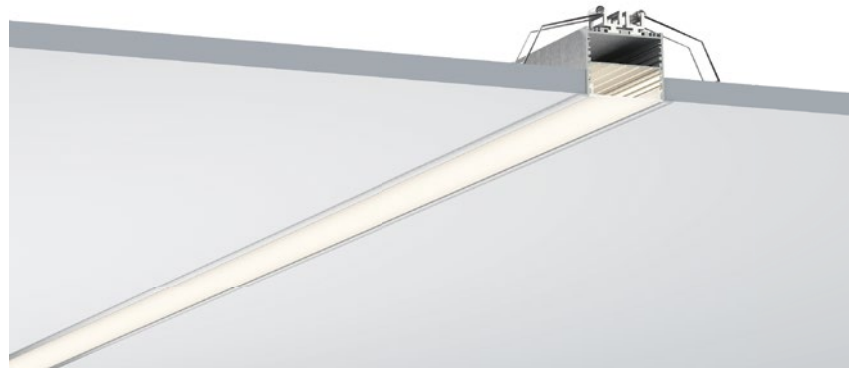

COVER 面罩

QSG-7025A PC	Push In 按压式	PC 1M,2M,3M	
		Opal 乳白	
		Clear 透明	Diffuser 扩散

ACCESSORIES 配件

	White end cap 白色堵头
	Black end cap 黑色堵头
	Silver end cap 银色堵头

QSG-7050A

QSG-7050B

QSG-7050C

QSG-7050D