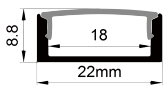

COVER 面罩

QSG-2208 PC	Push In 按压式	PC 1M,2M,3M		Diffuser 扩散
		Opal 乳白		
		Clear 透明		

ACCESSORIES 配件

	White end cap 白色堵头		Plastic 塑胶
	Black end cap 黑色堵头		
	Silver end cap 银色堵头