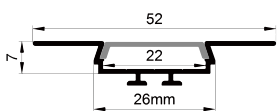

QSG-5210

ALU PROFILE 铝槽

QSG-5210 ALU	6063-T5 1M,2M,3M
	Silver 银色
	Black 黑色
	White 白色

COVER 面罩

QSG-5210 PC	Slide In 推入式	PC 1M,2M,3M		Diffuser 扩散
		Opal 乳白		
		Clear 透明		

ACCESSORIES 配件

	White end cap 白色堵头		Spring Clips 弹簧
	Black end cap 黑色堵头		
	Silver end cap 银色堵头