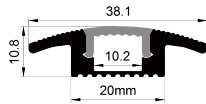

COVER 面罩

QSG-3913 PC	Push In 按压式	PC 1M,2M,3M	
		Opal 乳白	
		Clear 透明	

ACCESSORIES 配件

-  White end cap
白色堵头
-  Black end cap
黑色堵头
-  Silver end cap
银色堵头

QSG-3810R

ALU PROFILE 铝槽

QSG-3810R ALU	6063-T5 1M,2M,3M
	Silver 银色
	Black 黑色
	White 白色