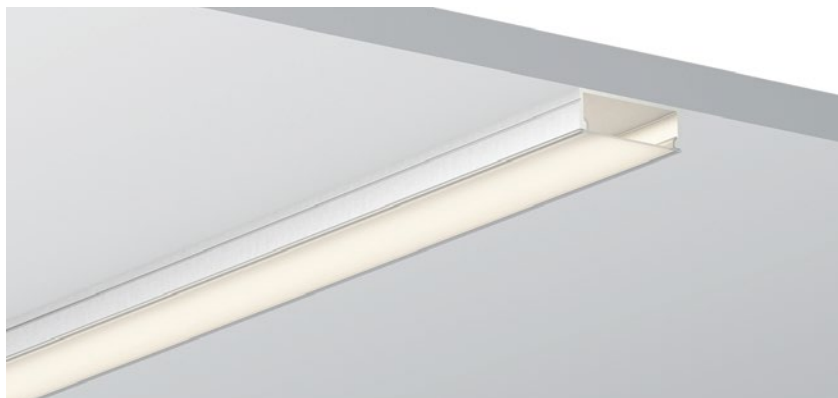

QSG-3012

QSG-3012B

QSG-3012C