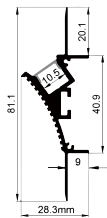

QSG-2881

ALU PROFILE 铝槽

QSG-2881 ALU	6063-T5 1M,2M,3M
	Silver 银色
	Black 黑色
	White 白色

COVER 面罩

QSG-2881 PC	Push In 按压式	PC 1M,2M,3M	
		Opal 乳白	Diffuser 扩散
		Clear 透明	

ACCESSORIES 配件

	White end cap 白色堵头
	Black end cap 黑色堵头
	Silver end cap 银色堵头