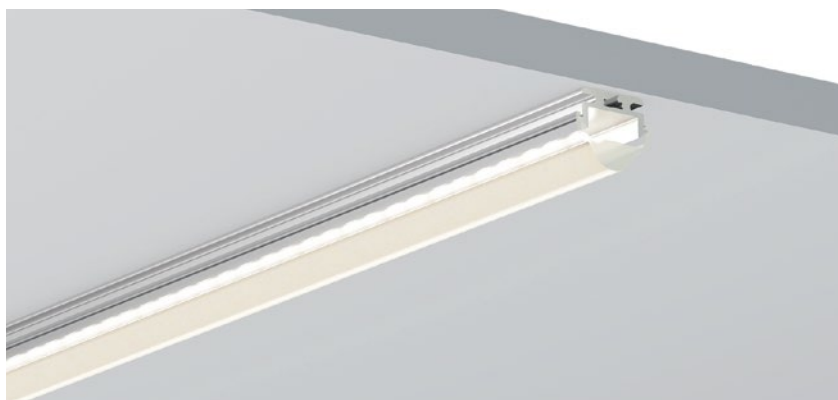

QSG-1815K

ALU PROFILE 铝槽

QSG-1815K ALU	6063-T5 1M,2M,3M
	Silver 银色
	Black 黑色
	White 白色

COVER 面罩

QSG-1815K PC	Push In 按压式	PC 1M,2M,3M		Opal 乳白		Diffuser 扩散
			Clear 透明			

ACCESSORIES 配件

	White end cap 白色堵头		Stainless steel 不锈钢卡扣
	Black end cap 黑色堵头		Rotating Bracket 旋转支架
	Silver end cap 银色堵头