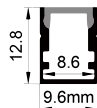

QSG-1012B

ALU PROFILE 铝槽

QSG-1012B ALU	6063-T5 1M,2M,3M
	Silver 银色
	Black 黑色
	White 白色

COVER 面罩

QSG-1012B PC	Push In 按压式	PC 1M,2M,3M		Diffuser 扩散
		Opal 乳白		
		Clear 透明		

ACCESSORIES 配件

	White end cap 白色堵头		Stainless steel 不锈钢卡扣
	Black end cap 黑色堵头		
	Silver end cap 银色堵头