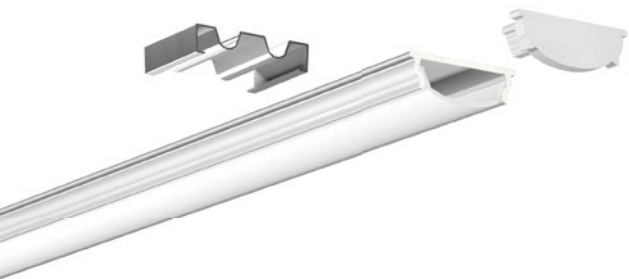

QSG-1507

ALU PROFILE 铝槽

QSG-1507 ALU	6063-T5 1M,2M,3M
	Silver 银色
	Black 黑色
	White 白色

COVER 面罩

QSG-1507 PC	Push In 按压式	PC 1M,2M,3M		Opal 乳白		Diffuser 扩散
		Clear 透明				

ACCESSORIES 配件

	White end cap 白色堵头		Stainless steel 不锈钢卡扣
	Black end cap 黑色堵头		
	Silver end cap 银色堵头