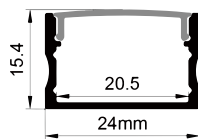

COVER 面罩

QSG-2416 PC	Push In 按压式	PC 1M,2M,3M	
		Opal 乳白	Diffuser 扩散
		Clear 透明	Black 黑色

ACCESSORIES 配件

	White end cap 白色堵头		Stainless steel 不锈钢卡扣
	Black end cap 黑色堵头		
	Silver end cap 银色堵头