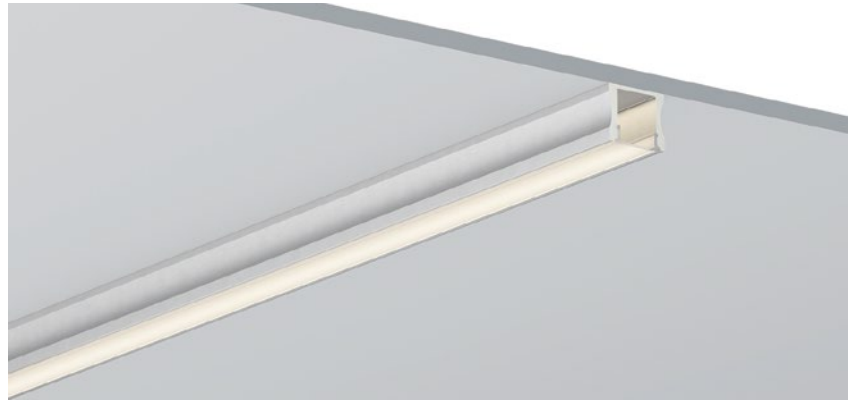

QSG-1715

ALU PROFILE 铝槽

QSG-1715 ALU	6063-T5 1M,2M,3M
	Silver 银色
	Black 黑色
	White 白色

COVER 面罩

QSG-1715 PC	Push In 按压式	PC 1M,2M,3M		Opal 乳白		Diffuser 扩散
				Clear 透明		Silica gel 硅胶

ACCESSORIES 配件

	White end cap 白色堵头		Stainless steel 不锈钢卡扣		Straight Connector 一字连接件
	Black end cap 黑色堵头		Rotating Bracket 旋转支架		L Shape connecto 连接件
	Silver end cap 银色堵头