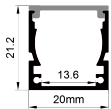

QSG-2021

ALU PROFILE 铝槽

QSG-2021 ALU	6063-T5 1M,2M,3M
	Silver 银色
	Black 黑色
	White 白色

COVER 面罩

QSG-2021 PC	Push In 按压式	PC 1M,2M,3M	
		Opal 乳白	Diffuser 扩散
		Clear 透明	

ACCESSORIES 配件

	White end cap 白色堵头		Stainless steel 不锈钢卡扣
	Black end cap 黑色堵头		
	Silver end cap 银色堵头