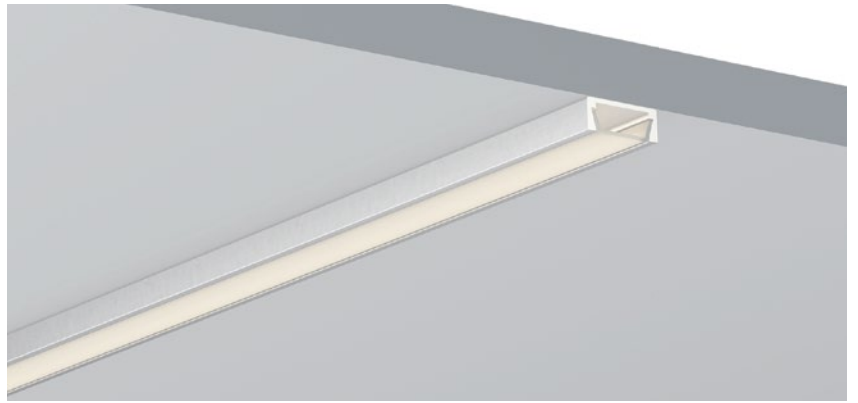

White end cap
白色堵头
Black end cap
黑色堵头
Silver end cap
银色堵头

White end cap
白色堵头
Black end cap
黑色堵头
Silver end cap
银色堵头

Stainless steel
不锈钢卡扣

QSG-2310 QSG-2016B QSG-2016

QSG-1506

QSG-1506B

ALU PROFILE 铝槽

COVER 面罩