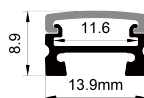

QSG-1408

ALU PROFILE 铝槽

QSG-1408 ALU	6063-T5 1M,2M,3M
	Silver 银色
	Black 黑色
	White 白色

COVER 面罩

QSG-1408 PC	Slide In 推入式	PC 1M,2M,3M		Opal 乳白		Diffuser 扩散
			Clear 透明			

ACCESSORIES 配件

	White end cap 白色堵头		magnet 磁铁
	Black end cap 黑色堵头		
	Silver end cap 银色堵头