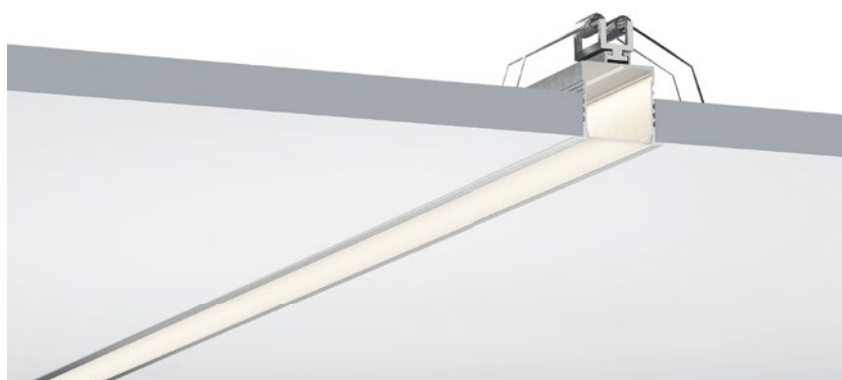

QSG-3535B

ALU PROFILE 铝槽

QSG-3535B ALU 6063-T5
1M,2M,3M

COVER 面罩

QSG-3535B PC Push In 按压式 PC
1M,2M,3M

ACCESSORIES 配件

QSG-3535G

ALU PROFILE 铝槽