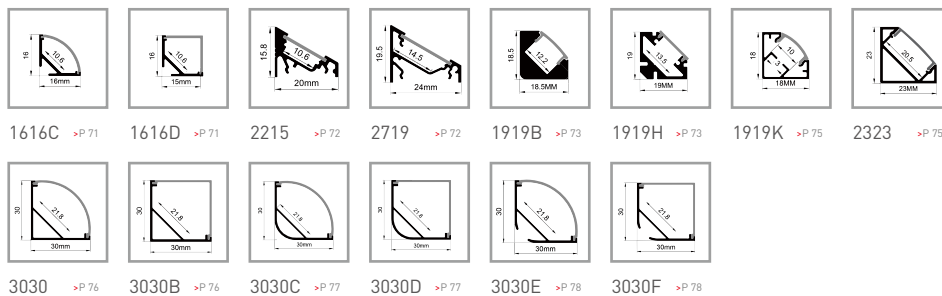

Angular Series