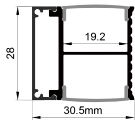

QSG-3128

ALU PROFILE 铝槽

- | | |
|---|---------------------|
| QSG-3128 ALU | 6063-T5
1M,2M,3M |
|  | Silver
银色 |
|  | Black
黑色 |
|  | White
白色 |

COVER 面罩

- | | | | | |
|--|----------------|----------------|---|----------------|
| QSG-3128 PC | Push In
按压式 | PC
1M,2M,3M |  | Diffuser
扩散 |
|  | | Opal
乳白 | | |
|  | | Clear
透明 | | |