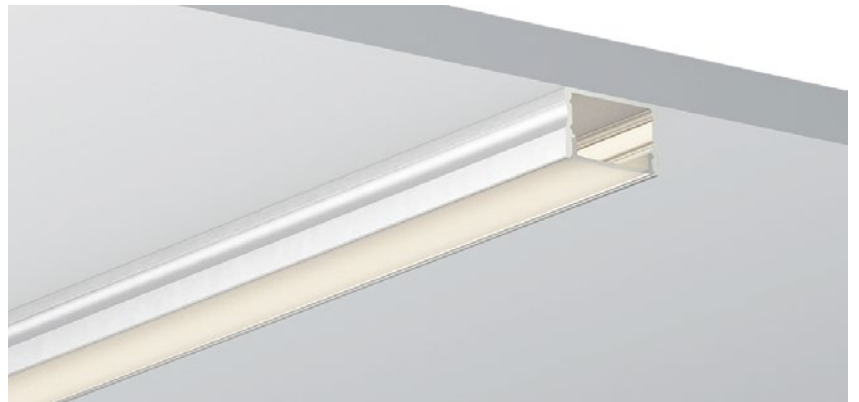

QSG-2416

ALU PROFILE 铝槽

QSG-2416 ALU	6063-T5 1M,2M,3M
	Silver 银色
	Black 黑色
	White 白色

COVER 面罩

QSG-2416 PC	Push In 按压式	PC 1M,2M,3M	
		Opal 乳白	Diffuser 扩散
		Clear 透明	Black 黑色

ACCESSORIES 配件

	White end cap 白色堵头		Stainless steel 不锈钢卡扣
	Black end cap 黑色堵头		
	Silver end cap 银色堵头