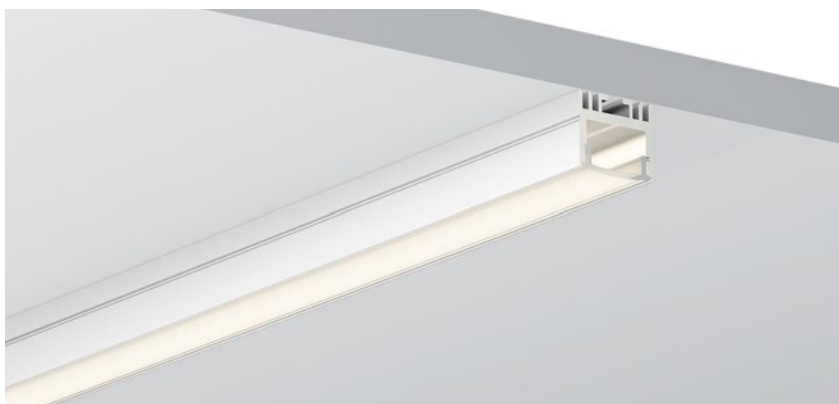

QSG-1715D

ALU PROFILE 铝槽

QSG-1715D ALU 6063-T5
1M,2M,3M

Silver
银色
Black
黑色
White
白色

COVER 面罩

QSG-1715D PC Push In 接压式 PC
1M,2M,3M

Opal
乳白
Clear
透明

Diffuser
扩散