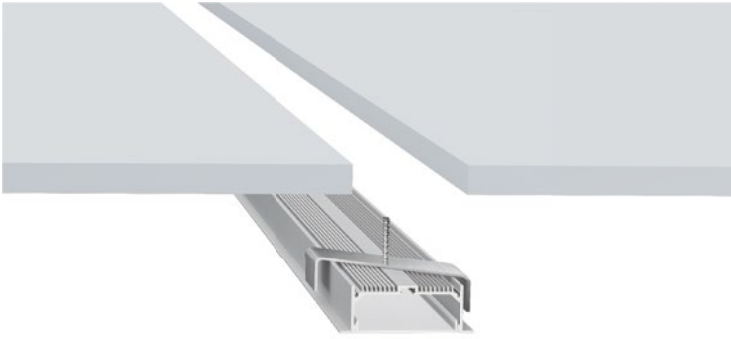

QSG-9032

ALU PROFILE 铝槽

QSG-9032 ALU	6063-T5 1M,2M,3M
	Silver 银色
	Black 黑色
	White 白色

COVER 面罩

QSG-9032 PC	Push In 按压式	PC 1M,2M,3M
	Opal 乳白	 Diffuser 扩散
	Clear 透明	

ACCESSORIES 配件

	White end cap 白色堵头	 Suspension bracket 安装卡扣
	Black end cap 黑色堵头	
	Silver end cap 银色堵头	