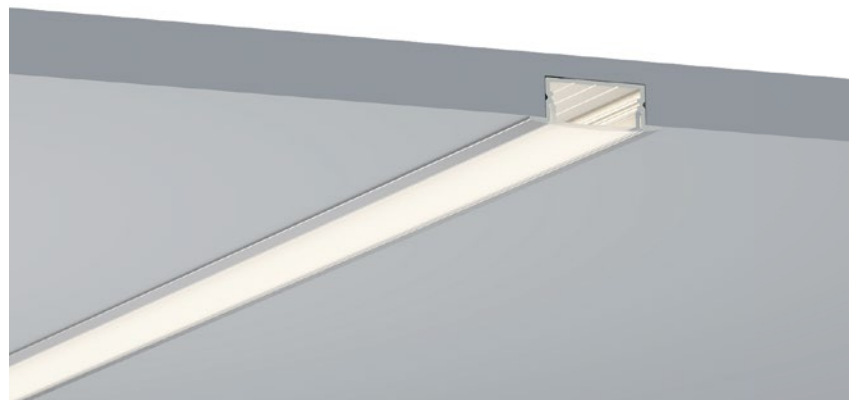

QSG-2810

ALU PROFILE 铝槽

QSG-2810 ALU	6063-T5 1M,2M,3M
	Silver 银色
	Black 黑色
	White 白色

COVER 面罩

QSG-2810 PC	Push In 按压式	PC 1M,2M,3M		Diffuser 扩散
		Opal 乳白		Silica gel 硅胶
		Clear 透明		

ACCESSORIES 配件

	White end cap 白色堵头		Stainless steel 不锈钢卡扣
	Black end cap 黑色堵头		Plastic 塑胶
	Silver end cap 银色堵头