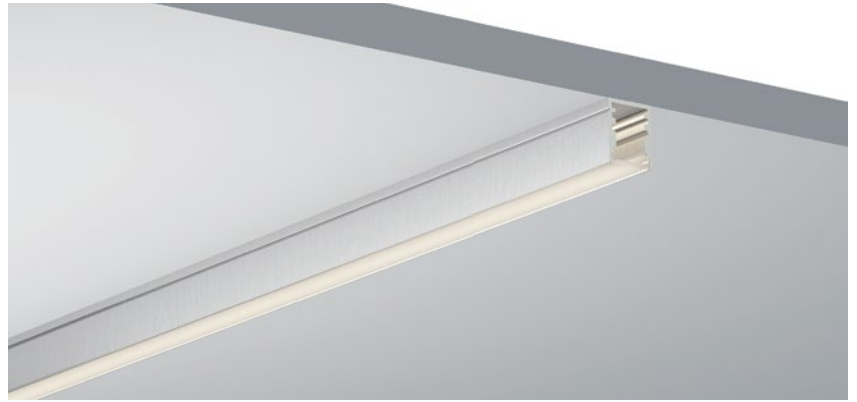

COVER 面罩

QSG-1615K PC	Push In 按压式	PC 1M,2M,3M		Diffuser 扩散
		Opal 乳白		
		Clear 透明		

ACCESSORIES 配件

	White end cap 白色堵头		Stainless steel 不锈钢卡扣
	Black end cap 黑色堵头		
	Silver end cap 银色堵头		

QSG-1215K

ALU PROFILE 铝槽