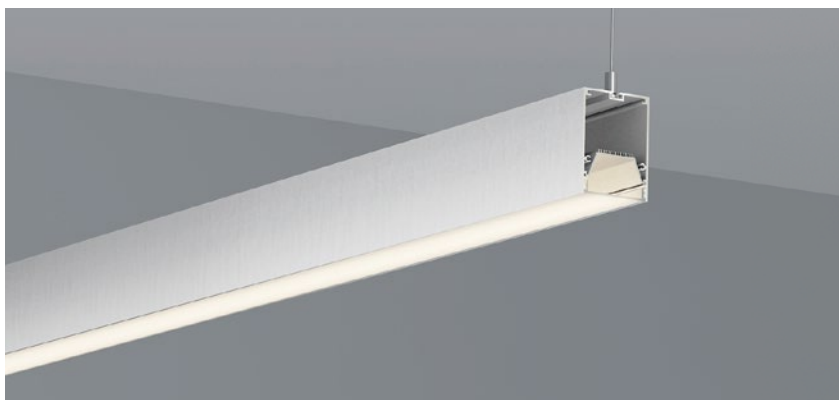

ACCESSORIES 配件

White end cap
白色堵头
Black end cap
黑色堵头
Silver end cap
银色堵头

Pendant Kit
吊件

L Shape Connector
连接片

90° Connector
连接片

Straight Connector
一字连接片

QSG-5575

ALU PROFILE 铝槽