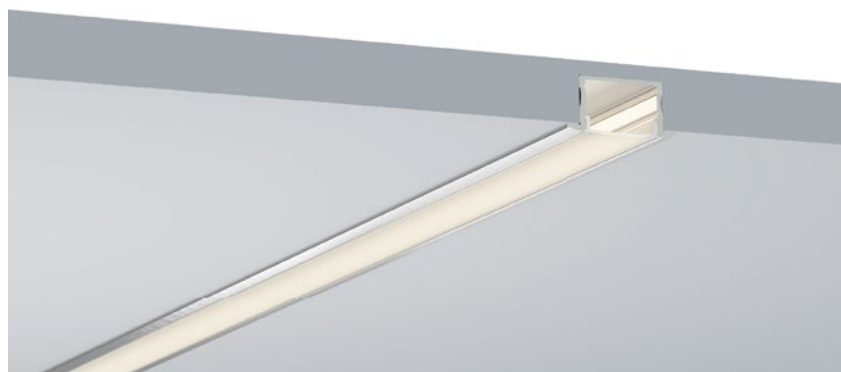

QSG-3216

ALU PROFILE 铝槽

QSG-3216 ALU	6063-T5 1M,2M,3M
	Silver 银色
	Black 黑色
	White 白色

COVER 面罩

QSG-3216 PC	Push In 按压式	PC 1M,2M,3M		Opal 乳白		Diffuser 扩散
				Clear 透明		Black 黑色

ACCESSORIES 配件

	White end cap 白色堵头		Stainless steel 不锈钢卡扣
	Black end cap 黑色堵头		
	Silver end cap 银色堵头