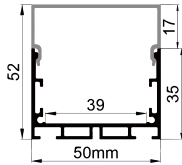

White end cap
白色堵头
Black end cap
黑色堵头
Silver end cap
银色堵头

Pendant Kit
吊件

L Shape Connector
连接片

90° Connector
连接片

Straight Connector
一字连接片

QSG-5035C

ALU PROFILE 铝槽

QSG-5035C ALU 6063-T5
1M,2M,3M