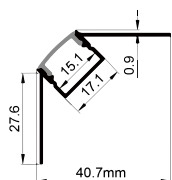

ACCESSORIES 配件

-  White end cap
白色堵头
-  Black end cap
黑色堵头
-  Silver end cap
银色堵头

QSG-3712

QSG-5712

QSG-4141

QSG-4141B

ALU PROFILE 铝槽

QSG-3712 ALU	6063-T5 1M,2M,3M	QSG-5712 ALU	6063-T5 1M,2M,3M	QSG-4141 ALU	6063-T5 1M,2M,3M	QSG-4141B ALU	6063-T5 1M,2M,3M
	Silver 银色		Silver 银色		Silver 银色		Silver 银色
	Black 黑色		Black 黑色		Black 黑色		Black 黑色
	White 白色		White 白色		White 白色		White 白色