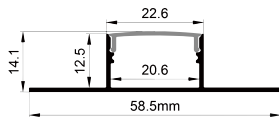

QSG-5831

ALU PROFILE 铝槽

QSG-5831 ALU	6063-T5 1M,2M,3M
	Silver 银色
	Black 黑色
	White 白色

COVER 面罩

QSG-5831 PC	Push In 按压式	PC 1M,2M,3M		Diffuser 扩散
		Opal 乳白		
		Clear 透明		

ACCESSORIES 配件

	White end cap 白色堵头
	Black end cap 黑色堵头
	Silver end cap 银色堵头