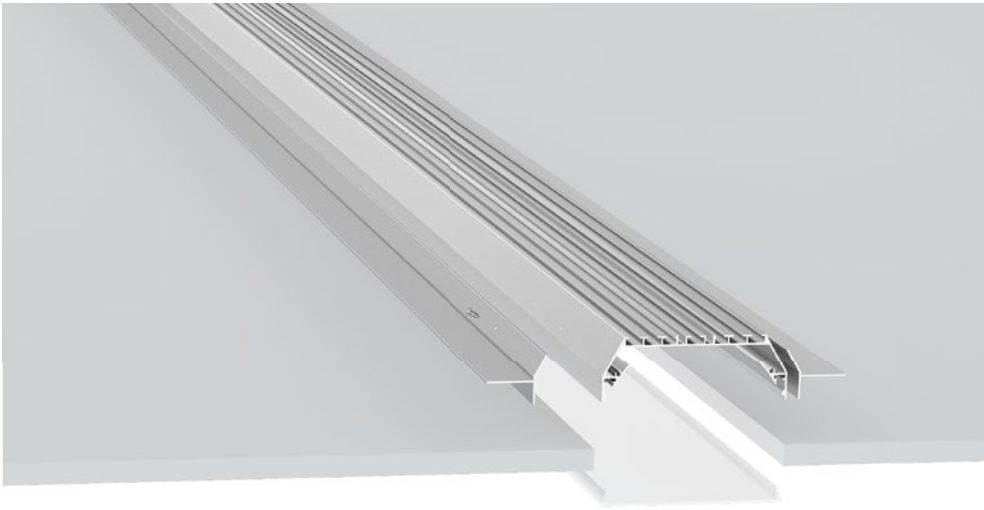

QSG-11640B