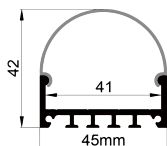

QSG-4542

QSG-4542B

ALU PROFILE 铝槽

QSG-4542 ALU 6063-T5
1M,2M,3M

Silver
银色
Black
黑色
White
白色

COVER 面罩

QSG-4542 PC Push In 按压式 PC
1M,2M,3M

Opal
乳白
Clear
透明

Diffuser
扩散

QSG-4542B PC Push In 按压式 PC
1M,2M,3M

Opal
乳白
Clear
透明

Diffuser
扩散

ACCESSORIES 配件

White end cap
白色堵头
Black end cap
黑色堵头
Silver end cap
银色堵头

White end cap
白色堵头
Black end cap
黑色堵头
Silver end cap
银色堵头

Stainless steel
不锈钢卡扣
Pendant Kit
吊件