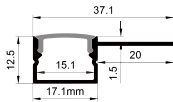

QSG-3712

QSG-5712

QSG-4141