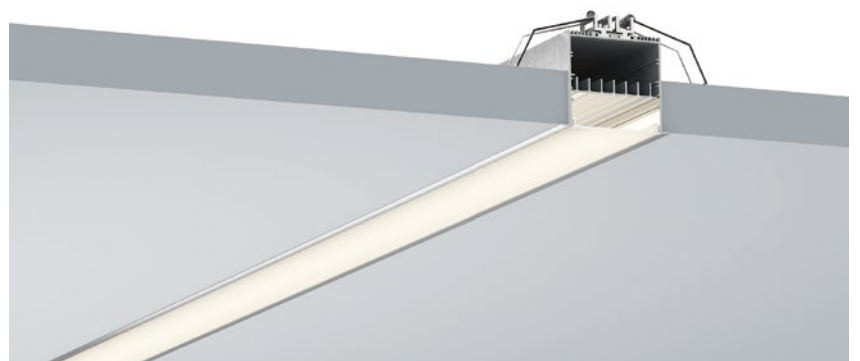

QSG-9075A

QSG-9075B

QSG-9075C