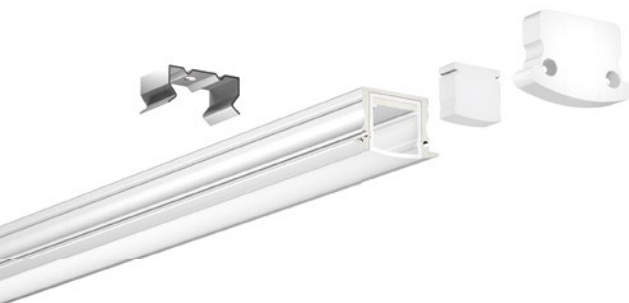

QSG-2515W

ALU PROFILE 铝槽

QSG-2515W ALU

6063-T5
1M,2M,3M

Silver
银色
Black
黑色
White
白色

COVER 面罩

QSG-2515W PC

Push In
按压式

PC
1M,2M,3M

Opal
乳白
Clear
透明

Diffuser
扩散

ACCESSORIES 配件

White end cap
白色堵头

Black end cap
黑色堵头

Silver end cap
银色堵头

White end cap
白色堵头

Black end cap
黑色堵头

Silver end cap
银色堵头

Stainless steel
不锈钢卡扣