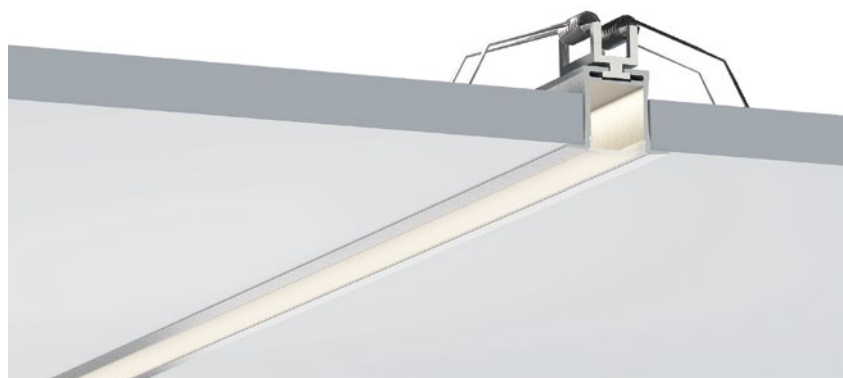

QSG-3627

ALU PROFILE 铝槽

QSG-3627 ALU	6063-T5 1M,2M,3M
	Silver 银色
	Black 黑色
	White 白色

COVER 面罩

QSG-3627 PC	Push In 按压式	PC 1M,2M,3M		Opal 乳白		Diffuser 扩散
			Clear 透明			

ACCESSORIES 配件

	White end cap 白色堵头		Spring Clips 弹簧
	Black end cap 黑色堵头		
	Silver end cap 银色堵头