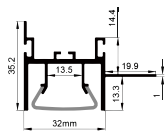

ACCESSORIES 配件

	White end cap 白色堵头
	Black end cap 黑色堵头
	Silver end cap 银色堵头

QSG-5235

QSG-5235B

QSG-7235

ALU PROFILE 铝槽

QSG-5235 ALU	6063-T5 1M,2M,3M	QSG-5235B ALU	6063-T5 1M,2M,3M	QSG-7235 ALU	6063-T5 1M,2M,3M
	Silver 银色		Silver 银色		Silver 银色
	Black 黑色		Black 黑色		Black 黑色
	White 白色		White 白色		White 白色