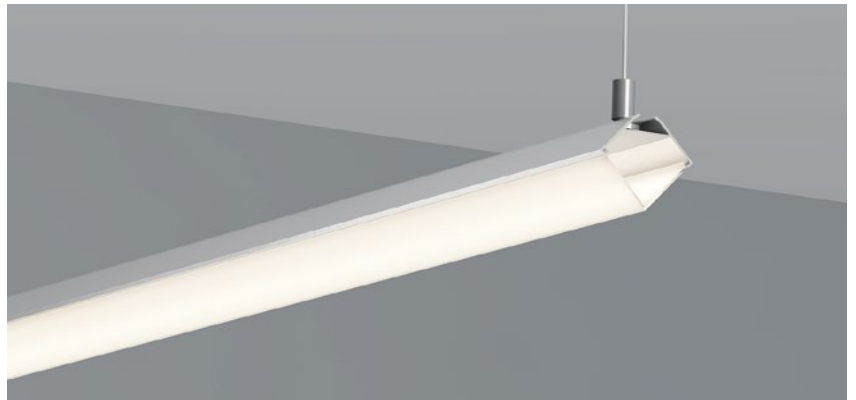

QSG-3030F

ALU PROFILE 铝槽

QSG-3030E ALU 6063-T5 1M,2M,3M

Silver
银色
Black
黑色
White
白色

COVER 面罩

QSG-3030E PC Push In 按压式 1M,2M,3M

Opal
乳白
Clear
透明

Diffuser
扩散

QSG-3030F PC Push In 按压式 1M,2M,3M

Opal
乳白
Clear
透明

Diffuser
扩散

ACCESSORIES 配件

White end cap
白色堵头

Black end cap
黑色堵头

Silver end cap
银色堵头

White end cap
白色堵头

Plastic
塑胶
Pendant Kit
吊件