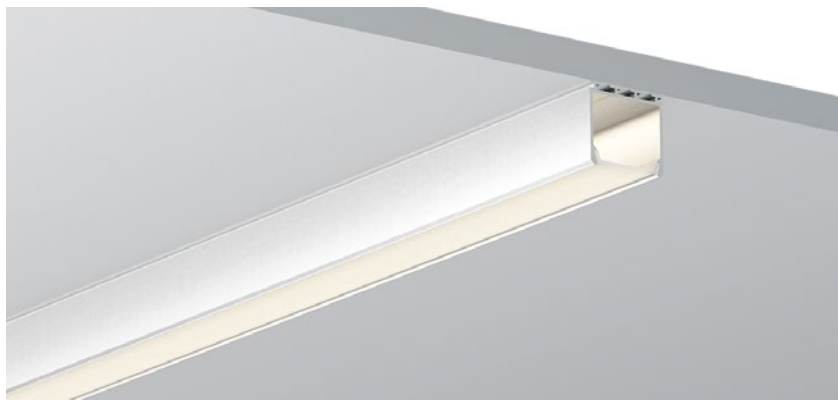

ALU PROFILE 铝槽

QSG-2625 ALU	6063-T5 1M,2M,3M
	Silver 银色
	Black 黑色
	White 白色

COVER 面罩

QSG-2625 PC	Slide In 推入式	PC 1M,2M,3M	
		Opal 乳白	 Diffuser 扩散
		Clear 透明	

ACCESSORIES 配件

	White end cap 白色堵头		Stainless steel 不锈钢卡扣
	Black end cap 黑色堵头		
	Silver end cap 银色堵头		