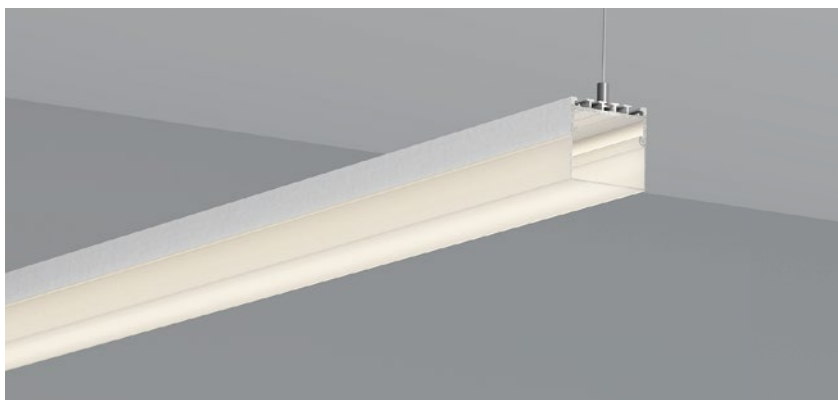

QSG-4542B

ALU PROFILE 铝槽

QSG-4542 ALU 6063-T5
1M,2M,3M

Silver
银色
Black
黑色
White
白色

COVER 面罩

QSG-4542 PC Push In 按压式 PC
1M,2M,3M

Opal
乳白
Clear
透明

Diffuser
扩散

QSG-4542B PC Push In 按压式 PC
1M,2M,3M

Opal
乳白
Clear
透明

Diffuser
扩散

ACCESSORIES 配件

White end cap
白色堵头
Black end cap
黑色堵头
Silver end cap
银色堵头

White end cap
白色堵头
Black end cap
黑色堵头
Silver end cap
银色堵头

Stainless steel
不锈钢卡扣
Pendant Kit
吊件