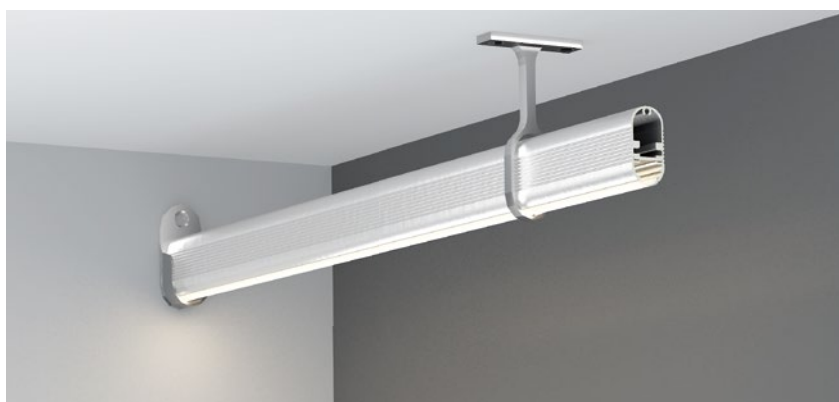

QSG-1529

ALU PROFILE 铝槽

QSG-1529 ALU	6063-T5 1M,2M,3M
	Silver 银色
	Black 黑色
	White 白色

COVER 面罩

QSG-1529 PC	Push In 按压式	PC 1M,2M,3M		Opal 乳白
				Diffuser 扩散
				Clear 透明

ACCESSORIES 配件

	White end cap 白色堵头		Stainless steel 不锈钢卡扣
	Black end cap 黑色堵头		Stainless steel 不锈钢卡扣
	Silver end cap 银色堵头