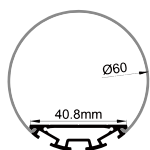

QSG-6060

ALU PROFILE 铝槽

QSG-6060 ALU	6063-T5 1M,2M,3M
	Silver 银色
	Black 黑色
	White 白色

COVER 面罩

QSG-6060 PC	Slide In 推入式	PC 1M,2M,3M		Opal 乳白		Diffuser 扩散
				Clear 透明		

ACCESSORIES 配件

	White end cap 白色堵头		Pendant Kit 吊件
	Black end cap 黑色堵头		
	Silver end cap 银色堵头