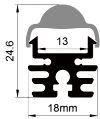

QSG-1824C

ALU PROFILE 铝槽

QSG-1824C ALU 6063-T5
1M,2M,3M

Silver
银色
Black
黑色
White
白色

COVER 面罩

QSG-1824C PC Push In 按压式 PC
1M,2M,3M

Opal
乳白
Clear
透明

Diffuser
扩散