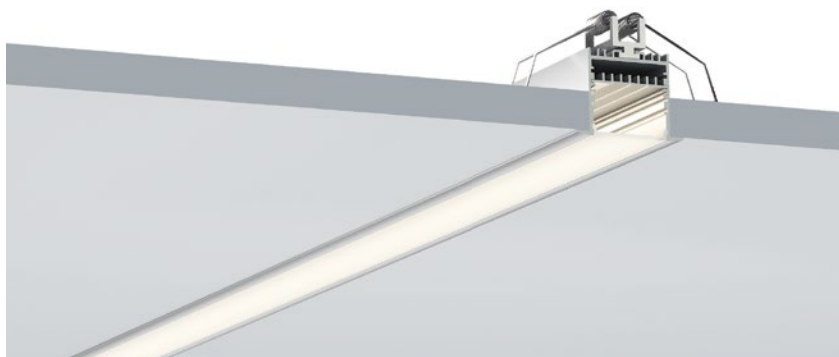

COVER 面罩

QSG-5609 PC	Slide In 推入式	PC 1M,2M,3M	
		Opal 乳白	 Diffuser 扩散
		Clear 透明	

ACCESSORIES 配件

	White end cap 白色堵头
	Black end cap 黑色堵头
	Silver end cap 银色堵头

QSG-4535A

QSG-4535B

QSG-4535C

ALU PROFILE 铝槽