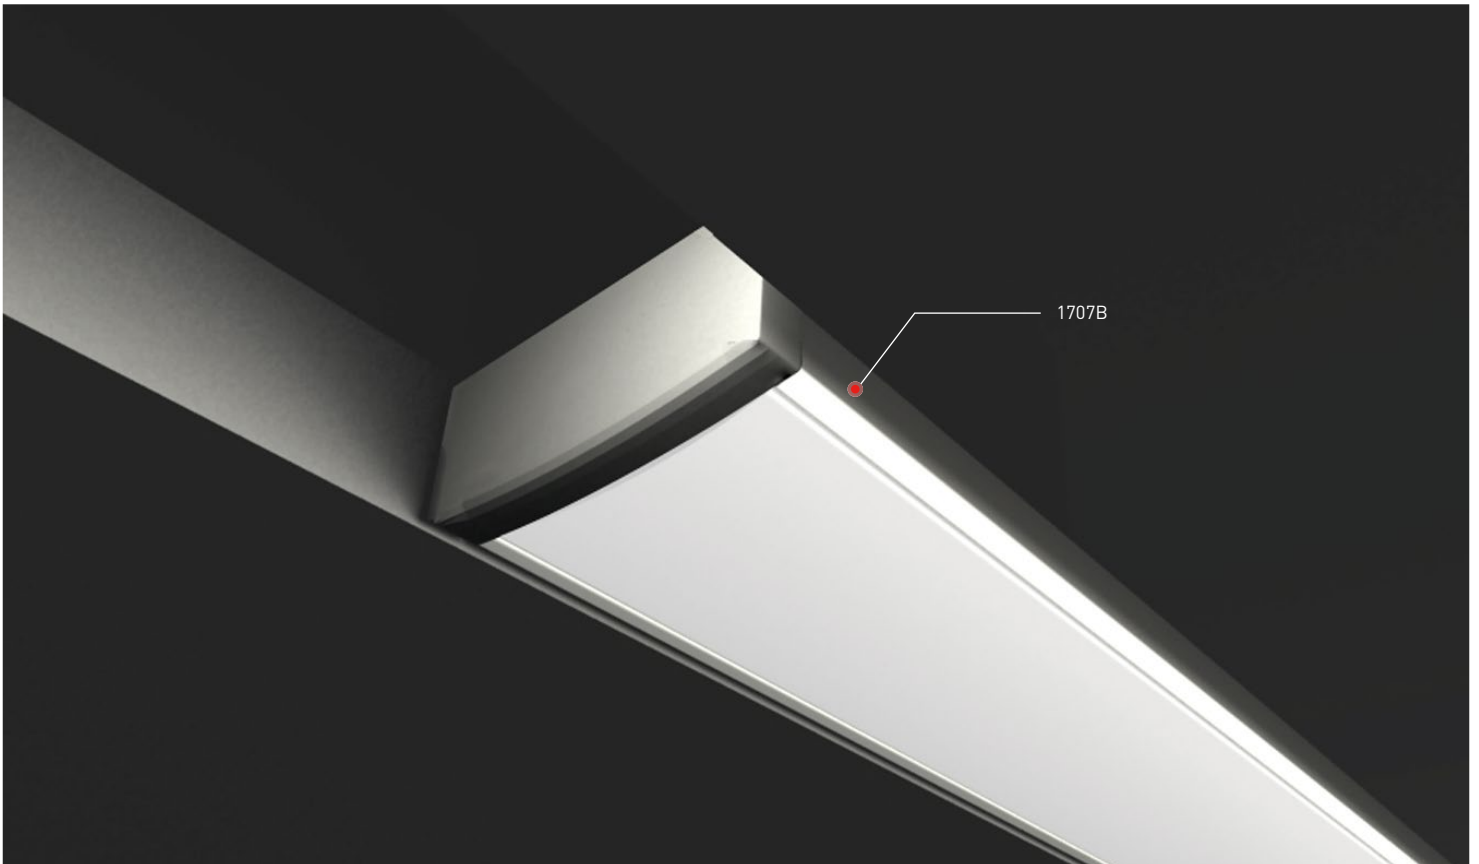

ACCESSORIES 配件

Silver end cap
银色堵头