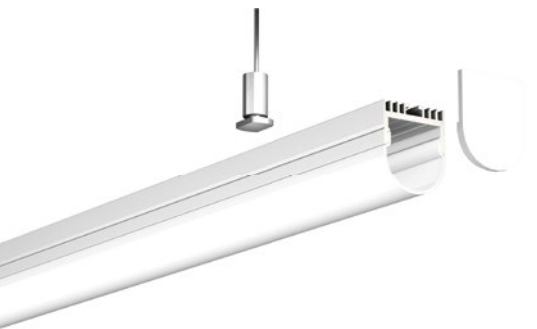

QSG-2318B

ALU PROFILE 铝槽

1. QSG-2318 ALU 6063-T5 1M,2M,3M
2. Silver 银色
   - Black 黑色
   - White 白色

COVER 面罩

1. QSG-2318 PC Push In 按压式 1M,2M,3M
2. Opal 乳白
   - Clear 透明

1. QSG-2318B PC Push In 按压式 1M,2M,3M
2. Opal 乳白
   - Clear 透明

ACCESSORIES 配件

- White end cap 白色堵头
- Black end cap 黑色堵头
- Silver end cap 银色堵头

- White end cap 白色堵头
- Black end cap 黑色堵头
- Silver end cap 银色堵头

- Stainless steel 不锈钢卡扣
- Pendant Kit 吊件