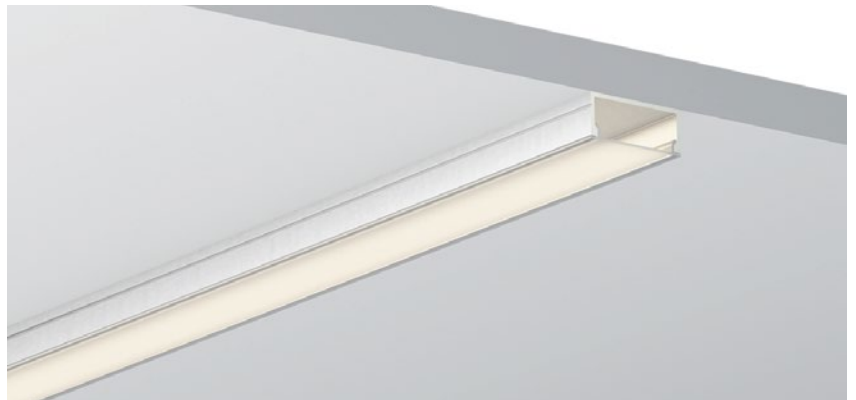

QSG-2511

ALU PROFILE 铝槽

QSG-2511 ALU	6063-T5 1M,2M,3M
	Silver 银色
	Black 黑色
	White 白色

COVER 面罩

QSG-2511 PC	Push In 按压式	PC 1M,2M,3M		Diffuser 扩散
		Opal 乳白		
		Clear 透明		

ACCESSORIES 配件

	White end cap 白色堵头		Stainless steel 不锈钢卡扣
	Black end cap 黑色堵头		
	Silver end cap 银色堵头