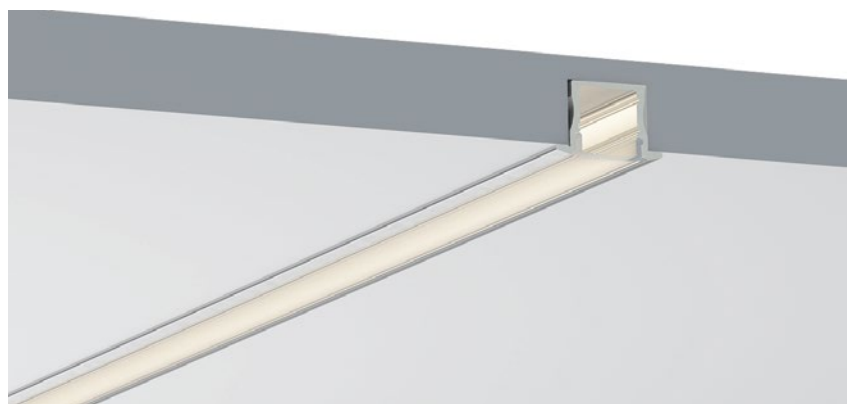

QSG-2515B

ALU PROFILE 铝槽

QSG-2515B ALU	6063-T5 1M,2M,3M
	Silver 银色
	Black 黑色
	White 白色

COVER 面罩

QSG-2515B PC	Push In 按压式	PC 1M,2M,3M		Diffuser 扩散
		Opal 乳白		Black 黑色
		Clear 透明		
		Silica gel 硅胶		

ACCESSORIES 配件

	White end cap 白色堵头		Stainless steel 不锈钢卡扣
	Black end cap 黑色堵头		
	Silver end cap 银色堵头