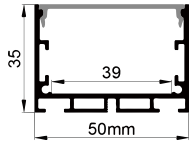

QSG-5035

ALU PROFILE 铝槽

QSG-5035 ALU	6063-T5 1M,2M,3M
	Silver 银色
	Black 黑色
	White 白色

COVER 面罩

QSG-5035 PC	Push In 按压式	PC 1M,2M,3M	
	Opal 乳白		Diffuser 扩散
	Clear 透明		Black 黑色

ACCESSORIES 配件

	White end cap 白色堵头		Pendant Kit 吊件		L Shape Connector 连接片
	Black end cap 黑色堵头				90° Connector 连接片
	Silver end cap 银色堵头				Straight Connector 一字连接片