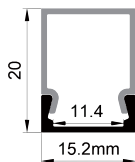

QSG-1506C

ALU PROFILE 铝槽

QSG-1506C ALU 6063-T5
1M,2M,3M

COVER 面罩

QSG-1506C PC Push In 按压式 PC 1M,2M,3M

ACCESSORIES 配件