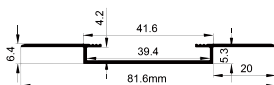

QSG-8936

ALU PROFILE 铝槽

- QSG-8936 ALU 6063-T5
1M,2M,3M
-  Silver 银色
 -  Black 黑色
 -  White 白色

COVER 面罩

- QSG-8936 PC Push In 按压式 PC 1M,2M,3M
-  Opal 乳白
 -  Clear 透明
 -  Diffuser 扩散

QSG-8207

ALU PROFILE 铝槽

- QSG-8207 ALU 6063-T5
1M,2M,3M
-  Silver 银色
 -  Black 黑色
 -  White 白色