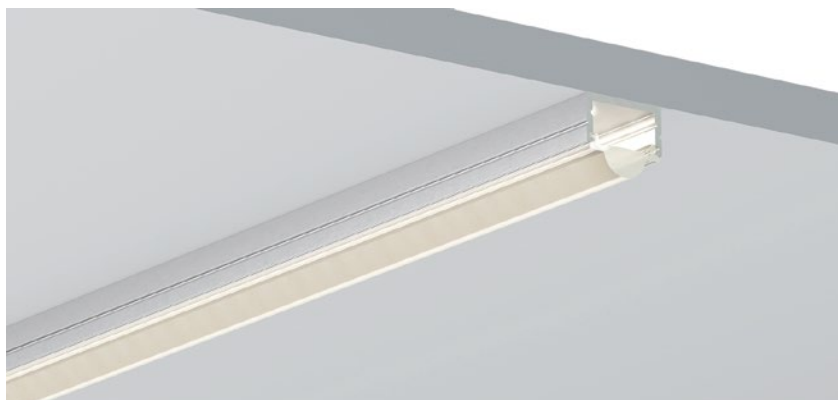

ACCESSORIES 配件

White end cap
白色堵头
Black end cap
黑色堵头
Silver end cap
银色堵头

Stainless steel
不锈钢卡扣
Rotating Bracket
旋转支架

QSG-2016G

ALU PROFILE 铝槽

QSG-2016G ALU	6063-T5 1M,2M,3M
	Silver 银色
	Black 黑色
	White 白色

COVER 面罩