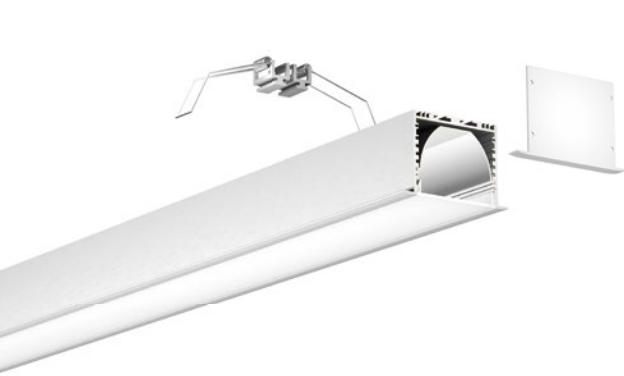

COVER 面罩

QSG-7025A PC	Push In 按压式	PC 1M,2M,3M	
		Opal 乳白	
		Clear 透明	Diffuser 扩散

ACCESSORIES 配件

	White end cap 白色堵头
	Black end cap 黑色堵头
	Silver end cap 银色堵头

QSG-7050A

QSG-7050B

QSG-7050C

QSG-7050D