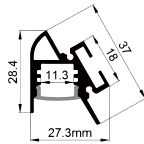

QSG-2728

ALU PROFILE 铝槽

QSG-2728 ALU	6063-T5 1M,2M,3M
	Silver 银色
	Black 黑色
	White 白色

COVER 面罩

QSG-2728 PC	Push In 按压式	PC 1M,2M,3M		Diffuser 扩散
		Opal 乳白		
		Clear 透明		

ACCESSORIES 配件

	White end cap 白色堵头		Spring Clips 弹簧
	Black end cap 黑色堵头		
	Silver end cap 银色堵头