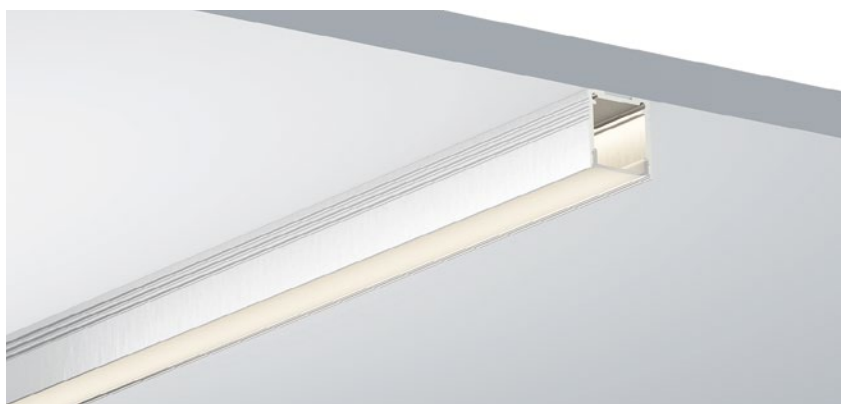

QSG-1819

ALU PROFILE 铝槽

QSG-1819 ALU	6063-T5 1M,2M,3M
	Silver 银色
	Black 黑色
	White 白色

COVER 面罩

QSG-1819 PC	Push In 按压式	PC 1M,2M,3M		Opal 乳白		Diffuser 扩散
		Clear 透明				

ACCESSORIES 配件

	White end cap 白色堵头		Stainless steel 不锈钢卡扣
	Black end cap 黑色堵头		Rotating Bracket 旋转支架
	Silver end cap 银色堵头