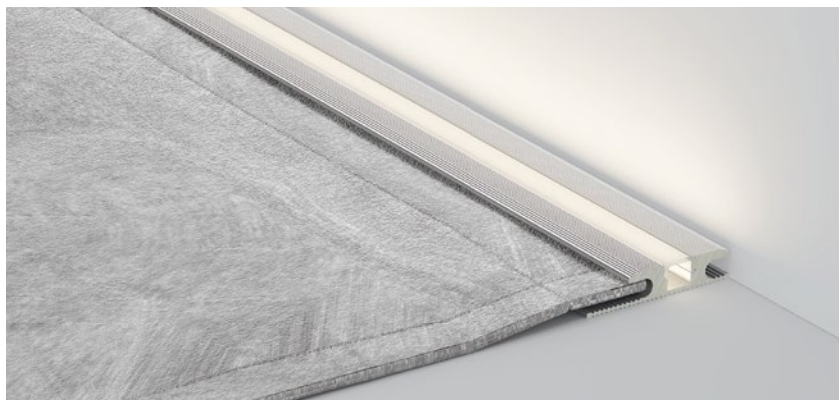

QSG-6310R

ALU PROFILE 铝槽

QSG-6310R ALU 6063-T5
1M,2M,3M

Silver
银色
Black
黑色
White
白色

COVER 面罩

QSG-6310R PC Push In 接压式 PC
1M,2M,3M

Opal
乳白
Clear
透明

Diffuser
扩散

ACCESSORIES 配件

- White end cap
  白色堵头
- Black end cap
  黑色堵头
- Silver end cap
  银色堵头