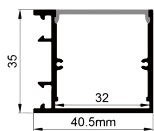

QSG-4235

ALU PROFILE 铝槽

QSG-4235 ALU	6063-T5 1M,2M,3M
	Silver 银色
	Black 黑色
	White 白色

COVER 面罩

QSG-4235 PC	Push In 按压式	PC 1M,2M,3M		Diffuser 扩散
		Opal 乳白		
		Clear 透明		

ACCESSORIES 配件

	White end cap 白色堵头		Stainless steel 不锈钢卡扣
	Black end cap 黑色堵头		
	Silver end cap 银色堵头