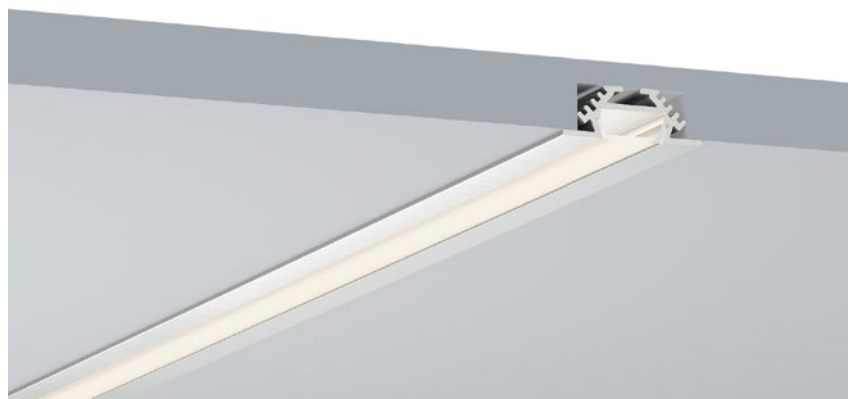

QSG-3010

ALU PROFILE 铝槽

QSG-3010 ALU	6063-T5 1M,2M,3M
	Silver 银色
	Black 黑色
	White 白色

COVER 面罩

QSG-3010 PC	Slide In 推入式	PC 1M,2M,3M		Opal 乳白		Diffuser 扩散
				Clear 透明		

ACCESSORIES 配件

	White end cap 白色堵头		Stainless steel 不锈钢卡扣
	Black end cap 黑色堵头		
	Silver end cap 银色堵头