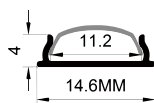

QSG-1407

ALU PROFILE 铝槽

QSG-1407 ALU	6063-T5 1M,2M,3M
	Silver 银色
	Black 黑色
	White 白色

COVER 面罩

QSG-1407 PC	Push In 按压式	PC 1M,2M,3M		Opal 乳白		Diffuser 扩散
		Clear 透明				

ACCESSORIES 配件

	White end cap 白色堵头		Stainless steel 不锈钢卡扣
	Black end cap 黑色堵头		
	Silver end cap 银色堵头