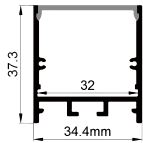

QSG-3535F

ALU PROFILE 铝槽

QSG-3535F ALU	6063-T5 1M,2M,3M
	Silver 银色
	Black 黑色
	White 白色

COVER 面罩

QSG-3535F PC	Push In 按压式	PC 1M,2M,3M		Opal 乳白		Diffuser 扩散
			Clear 透明			

ACCESSORIES 配件

	White end cap 白色堵头		Pendant Kit 吊件		L Shape Connector 连接片
	Black end cap 黑色堵头		90° Connector 连接片		Straight Connector 一字连接片
	Silver end cap 银色堵头