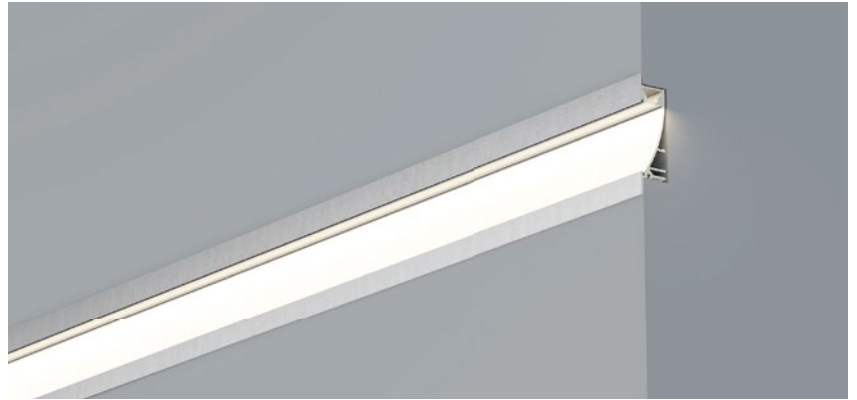

QSG-5313

ALU PROFILE 铝槽

QSG-5313 ALU	6063-T5 1M,2M,3M
	Silver 银色
	Black 黑色
	White 白色

COVER 面罩

QSG-5313 PC	Push In 接压式	PC 1M,2M,3M		Diffuser 扩散
		Opal 乳白		
		Clear 透明		

ACCESSORIES 配件

	White end cap 白色堵头
	Black end cap 黑色堵头
	Silver end cap 银色堵头