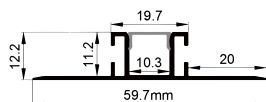

QSG-6012B

ALU PROFILE 铝槽

QSG-3212 ALU	6063-T5 1M,2M,3M	QSG-3612B ALU	6063-T5 1M,2M,3M	QSG-3212C ALU	6063-T5 1M,2M,3M	QSG-6012B ALU	6063-T5 1M,2M,3M
	Silver 银色		Silver 银色		Silver 银色		Silver 银色
	Black 黑色		Black 黑色		Black 黑色		Black 黑色
	White 白色		White 白色		White 白色		White 白色

COVER 面罩

QSG-3212 PC	Push In 按压式	PC 1M,2M,3M
	Opal 乳白	
	Clear 透明	

ACCESSORIES 配件

Diffuser 扩散		White end cap 白色堵头		White end cap 白色堵头
Black 黑色		Black end cap 黑色堵头		Black end cap 黑色堵头
		Silver end cap 银色堵头		Silver end cap 银色堵头