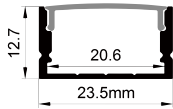

COVER 面罩

QSG-2312 PC	Push In 按压式	PC 1M,2M,3M	
		Opal 乳白	Diffuser 扩散
		Clear 透明	

ACCESSORIES 配件

	White end cap 白色堵头		Stainless steel 不锈钢卡扣
	Black end cap 黑色堵头		
	Silver end cap 银色堵头