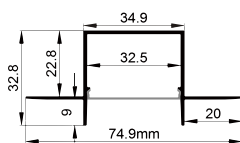

QSG-6428

ALU PROFILE 铝槽

QSG-6428 ALU	6063-T5 1M,2M,3M	Silver 银色
		Black 黑色
		White 白色

COVER 面罩

QSG-6428 PC	Push In 按压式	PC 1M,2M,3M	Diffuser 扩散
		Opal 乳白	
		Clear 透明	

ACCESSORIES 配件

	White end cap 白色堵头
	Black end cap 黑色堵头
	Silver end cap 银色堵头

QSG-7533

ALU PROFILE 铝槽

QSG-7533 ALU	6063-T5 1M,2M,3M	Silver 银色
		Black 黑色
		White 白色

COVER 面罩

QSG-7533 PC	Push In 按压式	PC 1M,2M,3M	Diffuser 扩散
		Opal 乳白	
		Clear 透明	

ACCESSORIES 配件

	White end cap 白色堵头
	Black end cap 黑色堵头
	Silver end cap 银色堵头