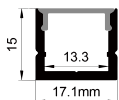

QSG-1716

ALU PROFILE 铝槽

QSG-1716 ALU	6063-T5 1M,2M,3M
	Silver 银色
	Black 黑色
	White 白色

COVER 面罩

QSG-1716 PC	Push In 按压式	PC 1M,2M,3M	
		Opal 乳白	Diffuser 扩散
		Clear 透明	

ACCESSORIES 配件

	White end cap 白色堵头		Stainless steel 不锈钢卡扣
	Black end cap 黑色堵头		Rotating Bracket 旋转支架
	Silver end cap 银色堵头