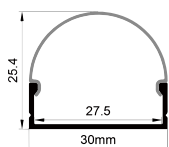

QSG-3012

QSG-3012B

QSG-3012C