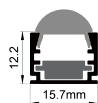

QSG-1612H

ALU PROFILE 铝槽

QSG-1612H ALU	6063-T5 1M,2M,3M	
	Silver 银色	
		Black 黑色
	White 白色	

COVER 面罩

QSG-1612H PC	Push In 按压式	PC 1M,2M,3M		Opal 乳白		Diffuser 扩散
			Clear 透明			

ACCESSORIES 配件

	White end cap 白色堵头		Stainless steel 不锈钢卡扣
	Black end cap 黑色堵头		
	Silver end cap 银色堵头