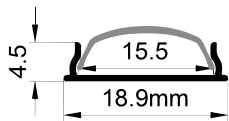

QSG-1807

ALU PROFILE 铝槽

- | | |
|---|---------------------|
| QSG-1807 ALU | 6063-T5
1M,2M,3M |
|  | Silver
银色 |
|  | Black
黑色 |
|  | White
白色 |

COVER 面罩

- | | | | | |
|--|----------------|----------------|---|----------------|
| QSG-1807 PC | Push In
按压式 | PC
1M,2M,3M |  | Diffuser
扩散 |
|  | | Opal
乳白 | | |
|  | | Clear
透明 | | |