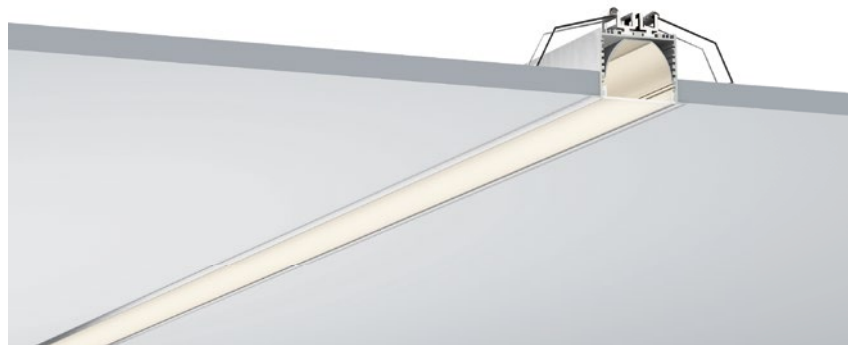

COVER 面罩

QSG-7025A PC	Push In 按压式	PC 1M,2M,3M	
		Opal 乳白	
		Clear 透明	Diffuser 扩散

ACCESSORIES 配件

	White end cap 白色堵头
	Black end cap 黑色堵头
	Silver end cap 银色堵头

QSG-7050A

QSG-7050B

QSG-7050C

QSG-7050D