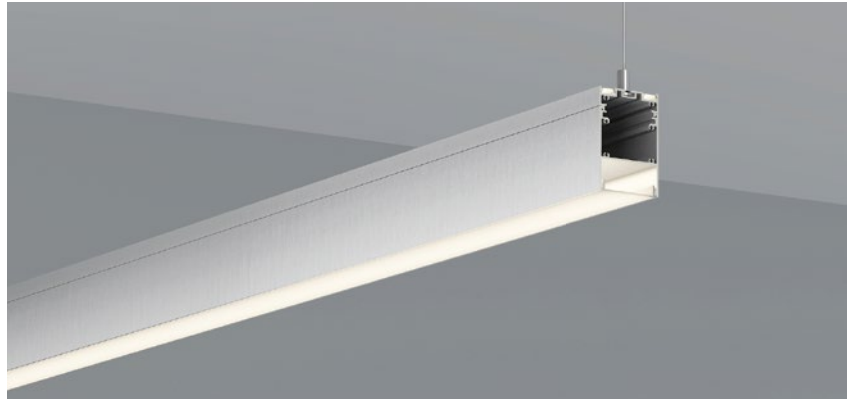

Pendant Kit
吊件

L Shape Connector
连接片

90° Connector
连接片

Straight Connector
一字连接片

QSG-5070

ALU PROFILE 铝槽

QSG-5070 ALU	6063-T5 1M,2M,3M
	Silver 银色
	Black 黑色
	White 白色

COVER 面罩