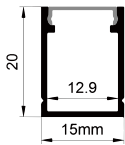

QSG-1520

ALU PROFILE 铝槽

- | | |
|---|---------------------|
| QSG-1520 ALU | 6063-T5
1M,2M,3M |
|  | Silver
银色 |
|  | Black
黑色 |
|  | White
白色 |

COVER 面罩

- | | | | | | | |
|--|----------------|----------------|---|-------------|---|----------------|
| QSG-1520 PC | Push In
按压式 | PC
1M,2M,3M |  | Opal
乳白 |  | Diffuser
扩散 |
|  | | | | Clear
透明 | | |