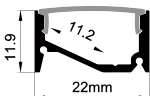

QSG-2213

ALU PROFILE 铝槽

QSG-2213 ALU	6063-T5 1M,2M,3M
	Silver 银色
	Black 黑色
	White 白色

COVER 面罩

QSG-2213 PC	Push In 按压式	PC 1M,2M,3M	
		Opal 乳白	Diffuser 扩散
		Clear 透明	

ACCESSORIES 配件

	White end cap 白色堵头
	Black end cap 黑色堵头
	Silver end cap 银色堵头