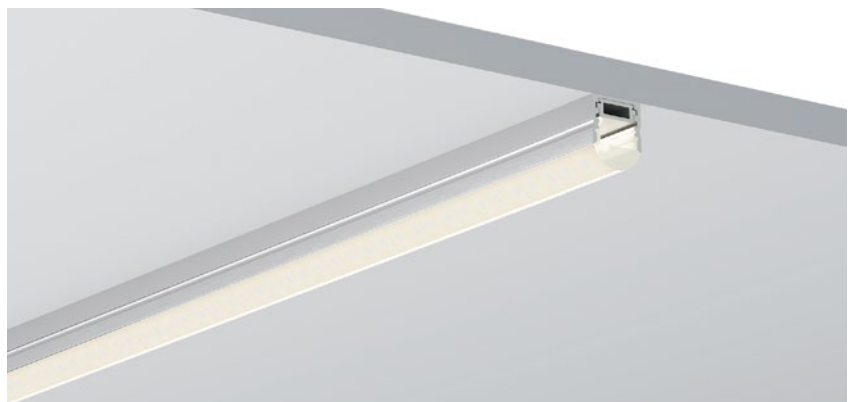

QSG-1715F

ALU PROFILE 铝槽

QSG-1715F ALU	6063-T5 1M,2M,3M
	Silver 银色
	Black 黑色
	White 白色

COVER 面罩

QSG-1715F PC	Push In 按压式	PC 1M,2M,3M		Opal 乳白		Diffuser 扩散
			Clear 透明			
						Black 黑色

ACCESSORIES 配件

	White end cap 白色堵头		Stainless steel 不锈钢卡扣
	Black end cap 黑色堵头		Rotating Bracket 旋转支架
	Silver end cap 银色堵头