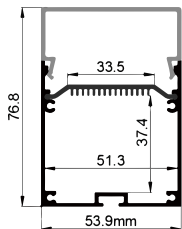

QSG-5575B

ALU PROFILE 铝槽

QSG-5575B ALU	6063-T5 1M,2M,3M
	Silver 银色

Silver
银色

Black
黑色

White
白色

COVER 面罩

QSG-5575B PC	Push In 按压式	PC 1M,2M,3M	
		Opal 乳白	Diffuser 扩散
		Clear 透明	

ACCESSORIES 配件

	White end cap 白色堵头		Pendant Kit 吊件		L Shape Connector 连接片
	Black end cap 黑色堵头				90° Connector 连接片
	Silver end cap 银色堵头				Straight Connector 一字连接片