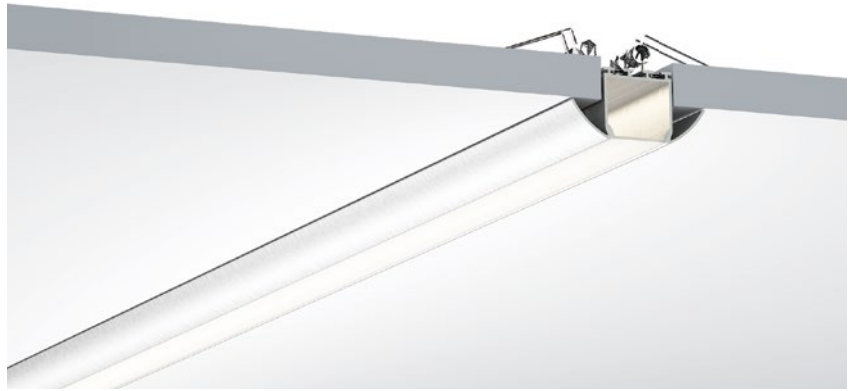

QSG-4725

QSG-5126

QSG-6725