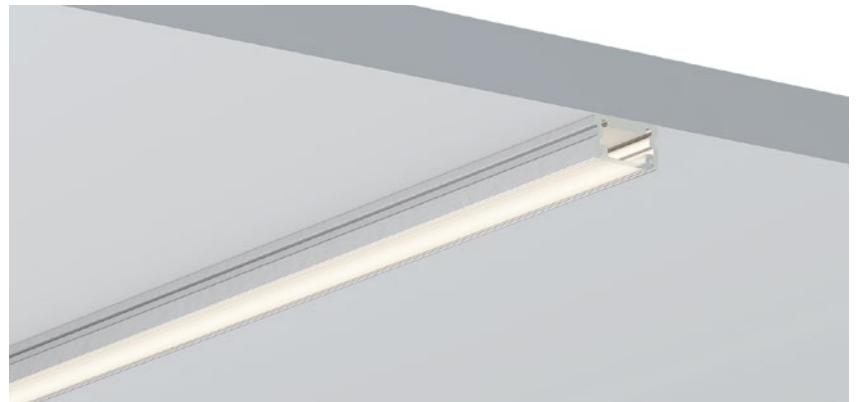

QSG-1307

ALU PROFILE 铝槽

QSG-1307 ALU	6063-T5 1M,2M,3M
	Silver 银色
	Black 黑色
	White 白色

COVER 面罩

QSG-1307 PC	Push In 按压式	PC 1M,2M,3M	
		Opal 乳白	Diffuser 扩散
		Clear 透明	

ACCESSORIES 配件

	White end cap 白色堵头		Stainless steel 不锈钢卡扣
	Black end cap 黑色堵头		
	Silver end cap 银色堵头