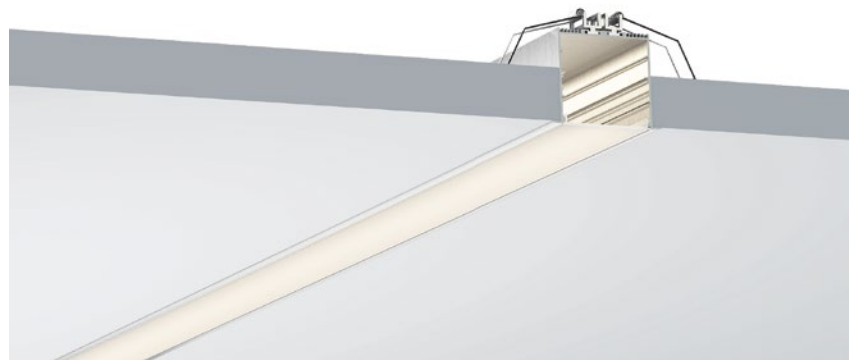

QSG-9075A

QSG-9075B

QSG-9075C