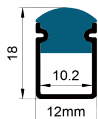

QSG-1018R

QSG-1022R

ALU PROFILE 铝槽

QSG-1018R ALU	6063-T5 1M,2M,3M	QSG-1022R ALU	6063-T5 1M,2M,3M
	Silver 银色		Silver 银色
	Black 黑色		Black 黑色
	White 白色		White 白色

COVER 面罩

QSG-1018R SA	Push In 按压式	Silica 1M,2M,3M	
		Opal 乳白	
		Clear 透明	
		Diffuser 扩散	

ACCESSORIES 配件

	White end cap 白色堵头		Stainless steel 不锈钢卡扣
	Black end cap 黑色堵头		
	Silver end cap 银色堵头