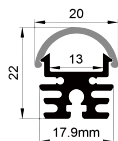

ACCESSORIES 配件

White end cap
白色堵头
Black end cap
黑色堵头
Silver end cap
银色堵头

Stainless steel
不锈钢卡扣
Rotating Bracket
旋转支架

QSG-1824

ALU PROFILE 铝槽

QSG-1824 ALU 6063-T5
1M,2M,3M

Silver
银色
Black
黑色
White
白色

COVER 面罩