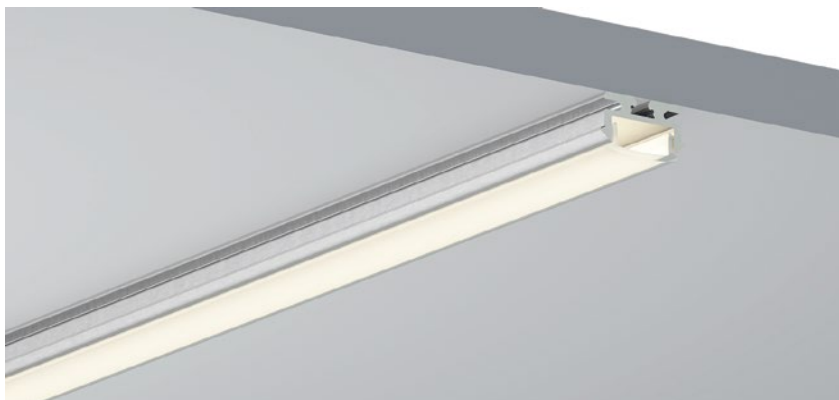

White end cap
白色堵头
Black end cap
黑色堵头
Silver end cap
银色堵头

Stainless steel
不锈钢卡扣
Rotating Bracket
旋转支架

QSG-1815

QSG-1815B

ALU PROFILE 铝槽

QSG-1815 ALU	6063-T5 1M,2M,3M
	Silver 银色
	Black 黑色
	White 白色

COVER 面罩

QSG-1815 PC	Push In 按压式	PC 1M,2M,3M
	Opal 乳白	
	Clear 透明	