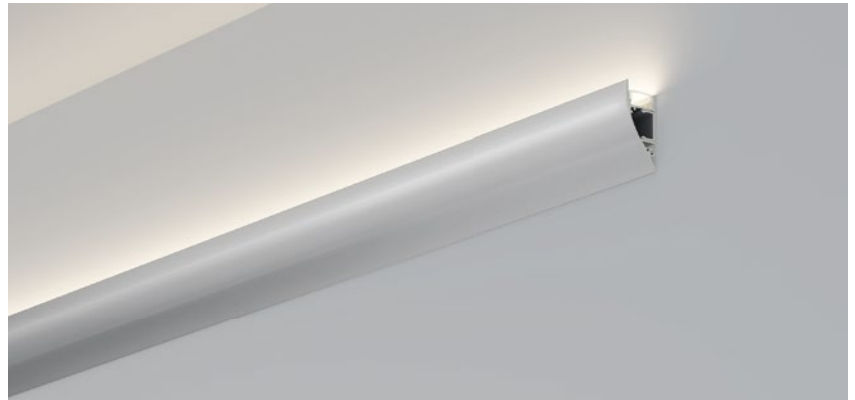

QSG-1844

ALU PROFILE 铝槽

QSG-1844 ALU	6063-T5 1M,2M,3M
	Silver 银色
	Black 黑色
	White 白色

COVER 面罩

QSG-1844 PC	Push In 按压式	PC 1M,2M,3M		Diffuser 扩散
		Opal 乳白		
		Clear 透明		

ACCESSORIES 配件

	White end cap 白色堵头
	Black end cap 黑色堵头
	Silver end cap 银色堵头