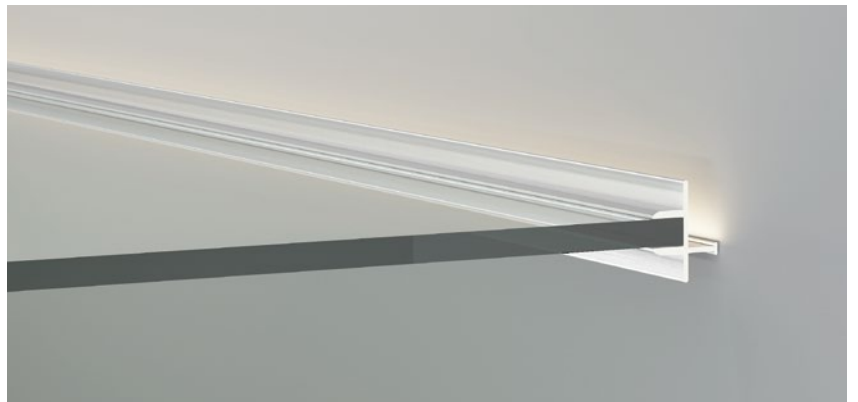

QSG-2028

ALU PROFILE 铝槽

QSG-2028 ALU	6063-T5 1M,2M,3M
	Silver 银色
	Black 黑色
	White 白色