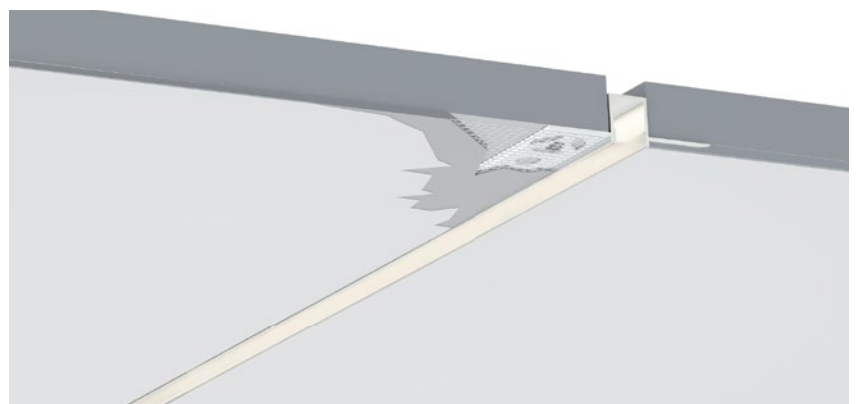

QSG-5315

ALU PROFILE 铝槽

QSG-5315 ALU	6063-T5 1M,2M,3M
	Silver 银色
	Black 黑色
	White 白色

COVER 面罩

QSG-5315 PC	Push In 按压式	PC 1M,2M,3M		Diffuser 扩散
		Opal 乳白		
		Clear 透明		

ACCESSORIES 配件

- White end cap
  白色堵头
- Black end cap
  黑色堵头
- Silver end cap
  银色堵头