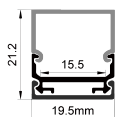

QSG-2019

QSG-2019B

QSG-2019C