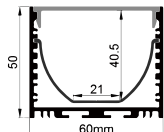

ACCESSORIES 配件

	White end cap 白色堵头		L Shape Connector 连接片
	Black end cap 黑色堵头		90° Connector 连接片
	Silver end cap 银色堵头		Straight Connector 一字连接片

QSG-6050A

QSG-6050B

QSG-6050C

QSG-6050D

ALU PROFILE 铝槽

QSG-6050A ALU	6063-T5 1M,2M,3M	QSG-6050B ALU	6063-T5 1M,2M,3M	QSG-6050D ALU	6063-T5 1M,2M,3M
	Silver 银色		6063-T5 1M,2M,3M		
	Black 黑色	QSG-6050C ALU	6063-T5 1M,2M,3M		
	White 白色				