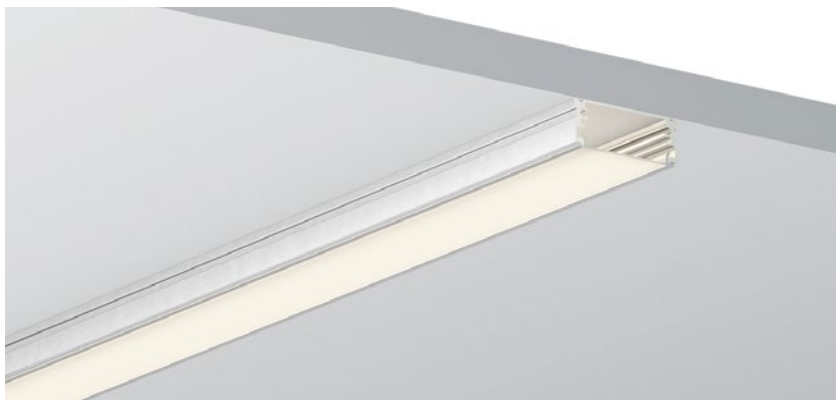

QSG-1506C

ALU PROFILE 铝槽

QSG-1506C ALU 6063-T5
1M,2M,3M

COVER 面罩

QSG-1506C PC Push In 按压式 PC 1M,2M,3M

ACCESSORIES 配件

QSG-3011

ALU PROFILE 铝槽