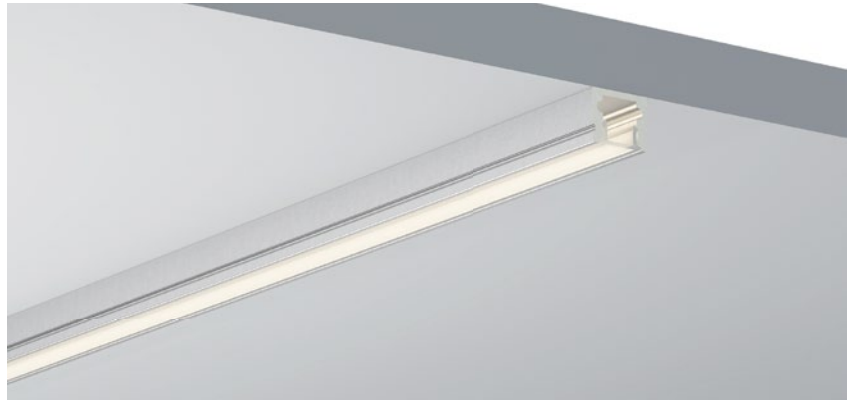

QSG-1008

ALU PROFILE 铝槽

QSG-1008 ALU	6063-T5 1M,2M,3M
	Silver 银色
	Black 黑色
	White 白色

COVER 面罩

QSG-1008 PC	Push In 按压式	PC 1M,2M,3M	
		Opal 乳白	Diffuser 扩散
		Clear 透明	

ACCESSORIES 配件

	White end cap 白色堵头		Stainless steel 不锈钢卡扣
	Black end cap 黑色堵头		
	Silver end cap 银色堵头