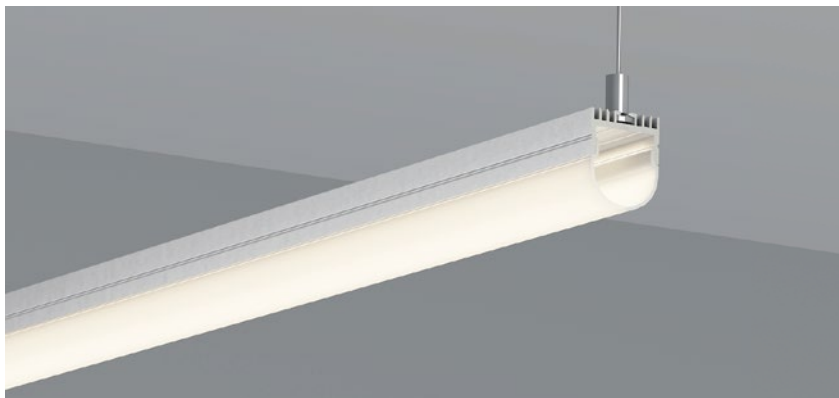

QSG-2318B

ALU PROFILE 铝槽

1. QSG-2318 ALU 6063-T5 1M,2M,3M
2. Silver 银色
   - Black 黑色
   - White 白色

COVER 面罩

1. QSG-2318 PC Push In 按压式 1M,2M,3M
2. Opal 乳白
   - Clear 透明

1. QSG-2318B PC Push In 按压式 1M,2M,3M
2. Opal 乳白
   - Clear 透明

ACCESSORIES 配件

- White end cap 白色堵头
- Black end cap 黑色堵头
- Silver end cap 银色堵头

- White end cap 白色堵头
- Black end cap 黑色堵头
- Silver end cap 银色堵头

- Stainless steel 不锈钢卡扣
- Pendant Kit 吊件