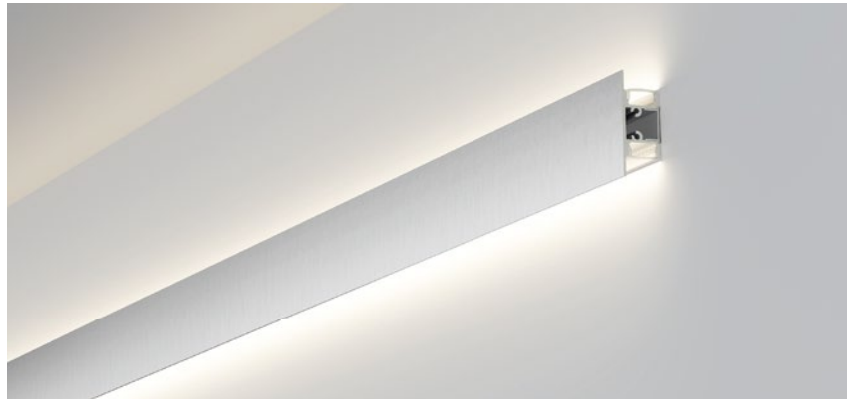

QSG-1848

ALU PROFILE 铝槽

QSG-1848 ALU	6063-T5 1M,2M,3M
	Silver 银色
	Black 黑色
	White 白色

COVER 面罩

QSG-1848 PC	Push In 按压式	PC 1M,2M,3M		Diffuser 扩散
		Opal 乳白		
		Clear 透明		

ACCESSORIES 配件

	White end cap 白色堵头
	Black end cap 黑色堵头
	Silver end cap 银色堵头