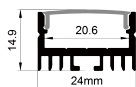

QSG-2318

QSG-2318B

ALU PROFILE 铝槽

1. QSG-2318 ALU 6063-T5 1M,2M,3M
2. Silver 银色
   - Black 黑色
   - White 白色

COVER 面罩

1. QSG-2318 PC Push In 按压式 1M,2M,3M
2. Opal 乳白
   - Clear 透明

1. QSG-2318B PC Push In 按压式 1M,2M,3M
2. Opal 乳白
   - Clear 透明

ACCESSORIES 配件

- White end cap 白色堵头
- Black end cap 黑色堵头
- Silver end cap 银色堵头

- White end cap 白色堵头
- Black end cap 黑色堵头
- Silver end cap 银色堵头

- Stainless steel 不锈钢卡扣
- Pendant Kit 吊件