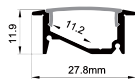

	White end cap 白色堵头
	Black end cap 黑色堵头
	Silver end cap 银色堵头

QSG-2213B

ALU PROFILE 铝槽

QSG-2213B ALU	6063-T5 1M,2M,3M
	Silver 银色
	Black 黑色
	White 白色

COVER 面罩

QSG-2213B PC	Slide In 推入式	PC 1M,2M,3M	
		Opal 乳白	 Diffuser 扩散
		Clear 透明	