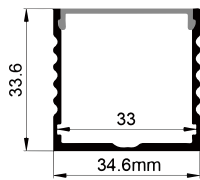

QSG-3535

ALU PROFILE 铝槽

QSG-3535 ALU 6063-T5
1M,2M,3M

Silver
银色
Black
黑色
White
白色

COVER 面罩

QSG-3535 PC Push In 按压式 PC
1M,2M,3M

Opal
乳白
Clear
透明

Diffuser
扩散

ACCESSORIES 配件

White end cap
白色堵头
Black end cap
黑色堵头
Silver end cap
银色堵头