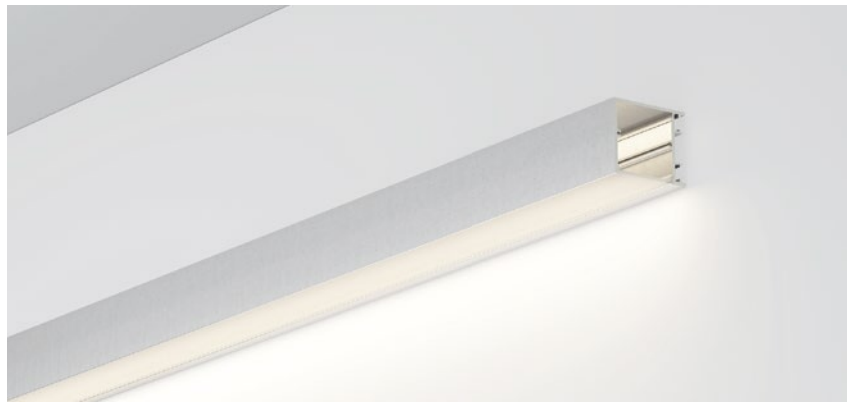

QSG-4235

ALU PROFILE 铝槽

QSG-4235 ALU	6063-T5 1M,2M,3M
	Silver 银色
	Black 黑色
	White 白色

COVER 面罩

QSG-4235 PC	Push In 按压式	PC 1M,2M,3M		Diffuser 扩散
		Opal 乳白		
		Clear 透明		

ACCESSORIES 配件

	White end cap 白色堵头		Stainless steel 不锈钢卡扣
	Black end cap 黑色堵头		
	Silver end cap 银色堵头