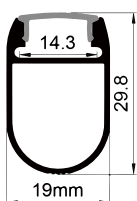

QSG-1929

ALU PROFILE 铝槽

QSG-1929 ALU	6063-T5 1M,2M,3M
	Silver 银色
	Black 黑色
	White 白色

COVER 面罩

QSG-1929 PC	Push In 按压式	PC 1M,2M,3M		Opal 乳白
				Diffuser 扩散
				Black 黑色

ACCESSORIES 配件

	Stainless steel 不锈钢卡扣
	Stainless steel 不锈钢卡扣