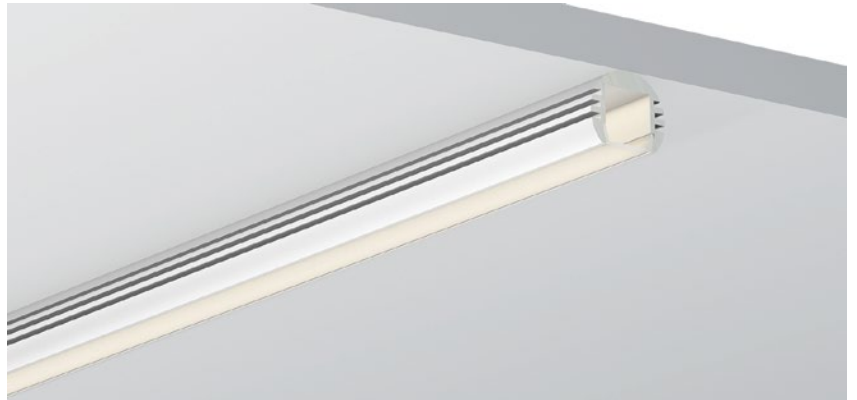

Stainless steel
不锈钢卡扣

QSG-1818

QSG-1818C

ALU PROFILE 铝槽

QSG-1818 ALU	6063-T5 1M,2M,3M
	Silver 银色
	Black 黑色
	White 白色

COVER 面罩

QSG-1818 PC	Slide In 推入式	PC 1M,2M,3M
	Opal 乳白	
	Clear 透明	

QSG-1818C PC	Push In 按压式	PC 1M,2M,3M
	Opal 乳白	
	Clear 透明	