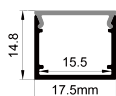

QSG-1715H

ALU PROFILE 铝槽

QSG-1715H ALU 6063-T5
1M,2M,3M