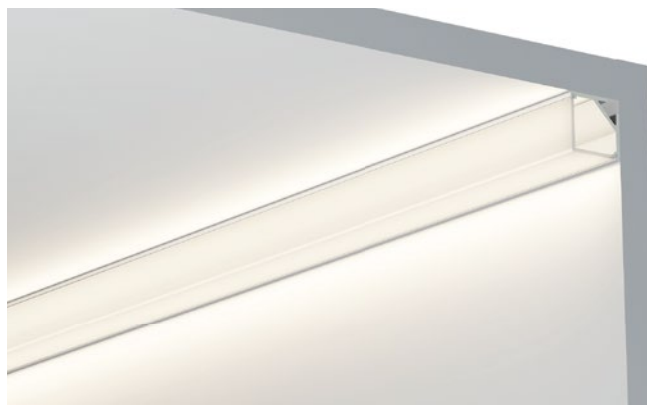

QSG-1616D

ALU PROFILE 铝槽

QSG-1616D ALU	6063-T5 1M,2M,3M
	Silver 银色
	Black 黑色
	White 白色

COVER 面罩

QSG-1616D PC	Push In 按压式	PC 1M,2M,3M
	Opal 乳白	Diffuser 扩散
	Clear 透明	

ACCESSORIES 配件

	White end cap 白色堵头		Stainless steel 不锈钢卡扣
	Black end cap 黑色堵头		Plastic 塑胶
	Silver end cap 银色堵头