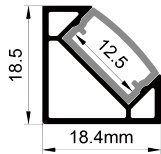

QSG-1919W

ALU PROFILE 铝槽

6063-T5
1M,2M,3M

Silver
银色
Black
黑色
White
白色

COVER 面罩

PC
1M,2M,3M

Opal
乳白
Clear
透明

Diffuser
扩散

ACCESSORIES 配件

White end cap
白色堵头
Black end cap
黑色堵头
Silver end cap
银色堵头

White end cap
白色堵头
Black end cap
黑色堵头
Silver end cap
银色堵头

Stainless steel
不锈钢卡扣

QSG-2630W

ALU PROFILE 铝槽

6063-T5
1M,2M,3M

Silver
银色
Black
黑色
White
白色

COVER 面罩

PC
1M,2M,3M

Opal
乳白
Clear
透明

Diffuser
扩散

ACCESSORIES 配件

White end cap
白色堵头
Black end cap
黑色堵头
Silver end cap
银色堵头

White end cap
白色堵头
Black end cap
黑色堵头
Silver end cap
银色堵头