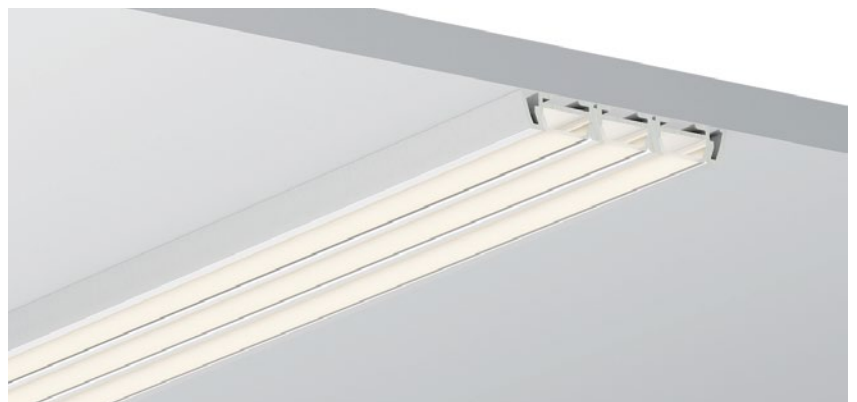

QSG-6009

ALU PROFILE 铝槽

QSG-6009 ALU	6063-T5 1M,2M,3M
	Silver 银色
	Black 黑色
	White 白色

COVER 面罩

QSG-6009 PC	Slide In 推入式	PC 1M,2M,3M		Opal 乳白		Diffuser 扩散
				Clear 透明		

ACCESSORIES 配件

	White end cap 白色堵头
	Black end cap 黑色堵头
	Silver end cap 银色堵头