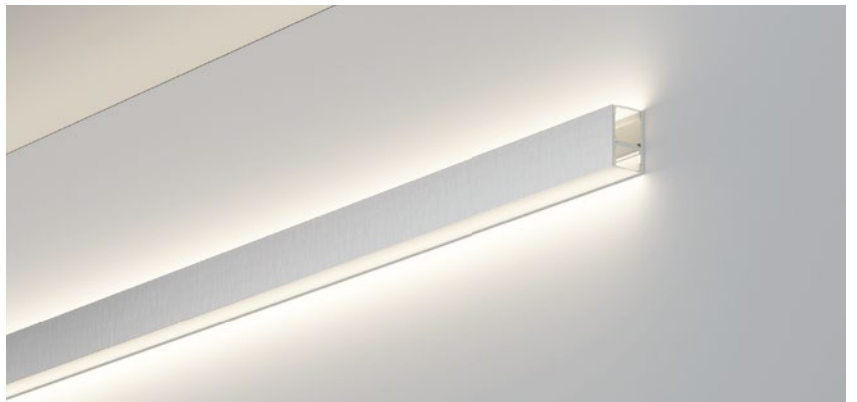

QSG-1830

ALU PROFILE 铝槽

QSG-1830 ALU	6063-T5 1M,2M,3M
	Silver 银色
	Black 黑色
	White 白色

COVER 面罩

QSG-1830 PC	Push In 按压式	PC 1M,2M,3M		Diffuser 扩散
		Opal 乳白		
		Clear 透明		

ACCESSORIES 配件

	White end cap 白色堵头		Stainless steel 不锈钢卡扣
	Black end cap 黑色堵头		
	Silver end cap 银色堵头