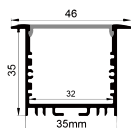

QSG-4535A

QSG-4535B

QSG-4535C