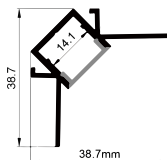

COVER 面罩

QSG-3712 PC	Push In 按压式	PC 1M,2M,3M
	Opal 乳白	
	Clear 透明	

ACCESSORIES 配件

	White end cap 白色堵头
	Black end cap 黑色堵头
	Silver end cap 银色堵头

	Diffuser 扩散
	Black 黑色

QSG-5615

QSG-3939

QSG-3939B