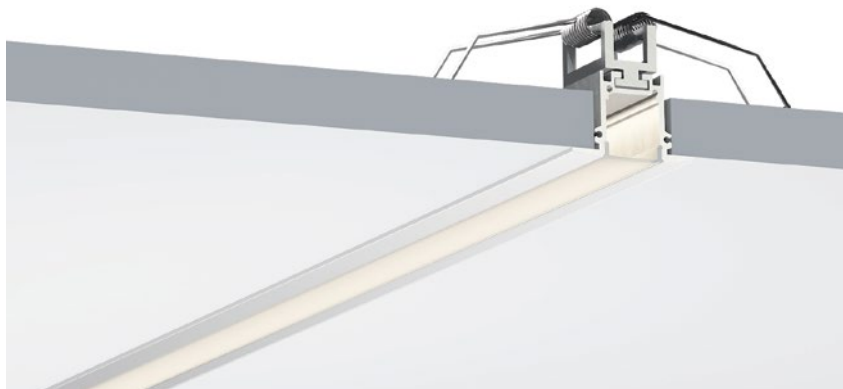

QSG-3522

ALU PROFILE 铝槽

QSG-3522 ALU	6063-T5 1M,2M,3M
	Silver 银色
	Black 黑色
	White 白色

COVER 面罩

QSG-3522 PC	Push In 按压式	PC 1M,2M,3M		Opal 乳白		Diffuser 扩散
				Clear 透明		

ACCESSORIES 配件

	White end cap 白色堵头		Spring Clips 弹簧
	Black end cap 黑色堵头		
	Silver end cap 银色堵头