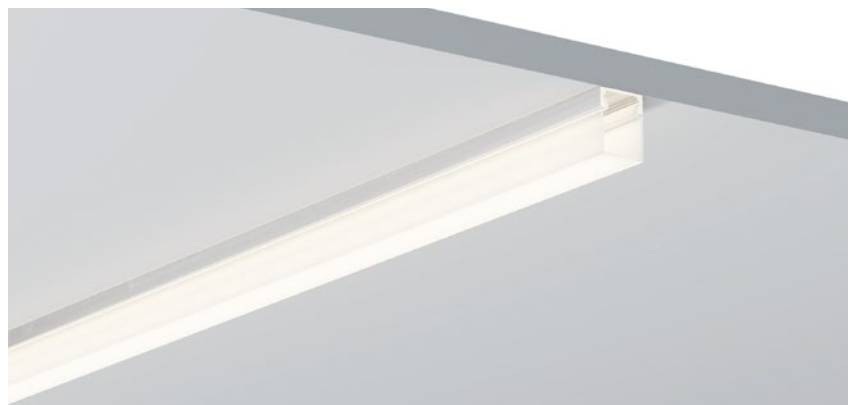

QSG-1506C

ALU PROFILE 铝槽

QSG-1506C ALU 6063-T5
1M,2M,3M

COVER 面罩

QSG-1506C PC Push In 按压式 PC 1M,2M,3M

ACCESSORIES 配件