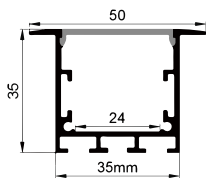

QSG-3535E

ALU PROFILE 铝槽

QSG-3535E ALU	6063-T5 1M,2M,3M
	Silver 银色
	Black 黑色
	White 白色

COVER 面罩

QSG-3535E PC	Push In 按压式	PC 1M,2M,3M	
		Opal 乳白	Diffuser 扩散
		Clear 透明	Black 黑色

ACCESSORIES 配件

	White end cap 白色堵头		Spring Clips 弹簧		L Shape Connector 连接片
	Black end cap 黑色堵头				90° Connector 连接片
	Silver end cap 银色堵头				Straight Connector 一字连接片