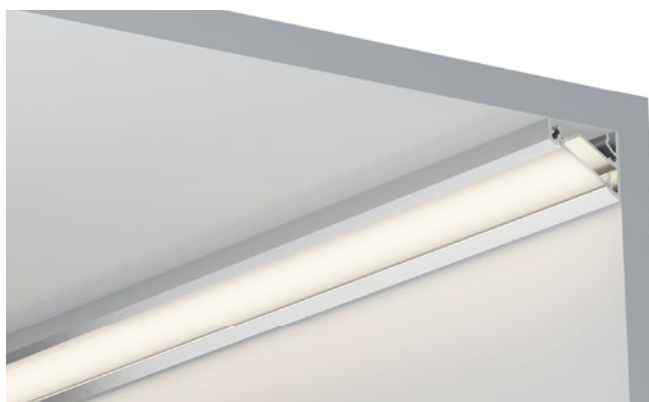

QSG-2719

ALU PROFILE 铝槽

QSG-2719 ALU	6063-T5 1M,2M,3M
	Silver 银色
	Black 黑色
	White 白色

COVER 面罩

QSG-2719 PC	Slide In 推入式	PC 1M,2M,3M		Opal 乳白		Clear 透明		Diffuser 扩散

ACCESSORIES 配件

	White end cap 白色堵头		Stainless steel 不锈钢卡扣
	Black end cap 黑色堵头		
	Silver end cap 银色堵头