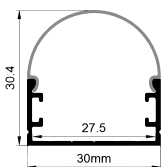

QSG-3015

QSG-3015B

QSG-3015C