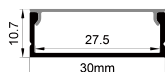

QSG-3012

QSG-3012B

QSG-3012C