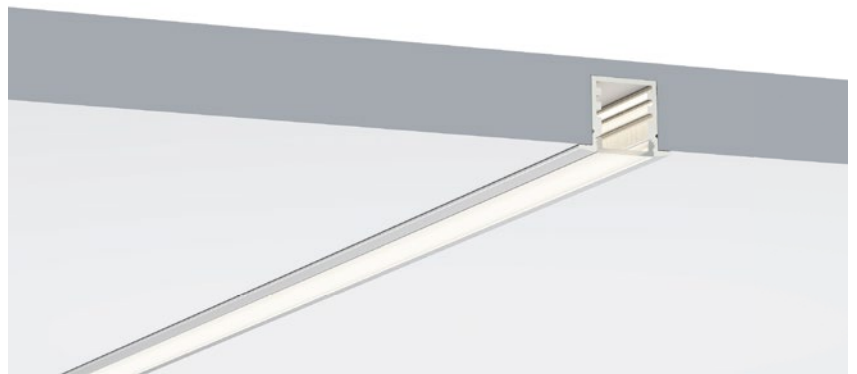

QSG-2014K

ALU PROFILE 铝槽

QSG-2014K ALU	6063-T5 1M,2M,3M
	Silver 银色
	Black 黑色
	White 白色

COVER 面罩

QSG-2014K PC	Push In 按压式	PC 1M,2M,3M		Opal 乳白		Diffuser 扩散
		Clear 透明				

ACCESSORIES 配件

	White end cap 白色堵头		Stainless steel 不锈钢卡扣
	Black end cap 黑色堵头		
	Silver end cap 银色堵头