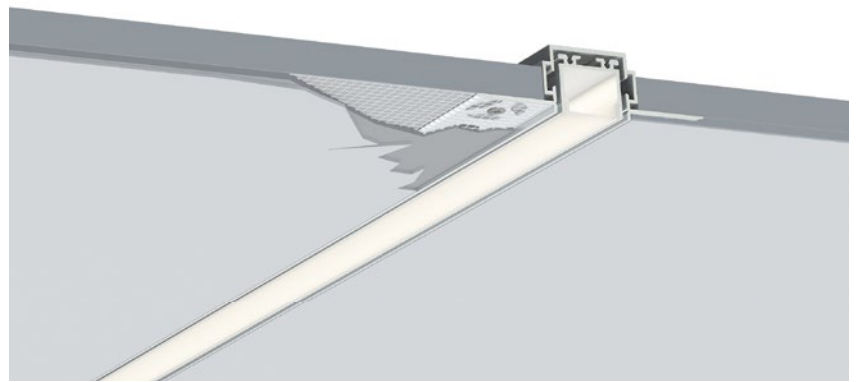

QSG-6818

ALU PROFILE 铝槽

QSG-6818 ALU

6063-T5
1M,2M,3M

Silver
银色
Black
黑色
White
白色

COVER 面罩

QSG-6818 PC

Push In
按压式

PC
1M,2M,3M

Opal
乳白
Clear
透明

Diffuser
扩散

ACCESSORIES 配件

White end cap
白色堵头
Black end cap
黑色堵头
Silver end cap
银色堵头

Stainless steel
不锈钢卡扣