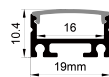

QSG-2016C

QSG-2016D

QSG-2016E

ALU PROFILE 铝槽

QSG-2016C ALU 6063-T5
1M,2M,3M

Silver 银色
Black 黑色
White 白色

COVER 面罩

QSG-2016C PC Push In 按压式
PC 1M,2M,3M