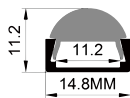

优质阳极氧化铝型材；
通用型，既可用于保护LED灯具也可作为灯具；
薄型设计，易于契合在较小空间；
应用于不同场合需求的全系列各尺寸及设计；
扩散，乳白，透明以及光学设计透镜可满足不同场景所需灯光设计。

QSG-1506F

ALU PROFILE 铝槽

QSG-1506F ALU	6063-T5 1M,2M,3M
	Silver 银色
	Black 黑色
	White 白色

COVER 面罩

QSG-1506F PC	Push In 按压式	PC 1M,2M,3M		Opal 乳白		Diffuser 扩散
			Clear 透明			