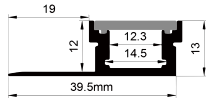

QSG-3913

QSG-6213

ALU PROFILE 铝槽

QSG-3913 ALU	6063-T5 1M,2M,3M	QSG-6213 ALU	6063-T5 1M,2M,3M
	Silver 银色		Silver 银色
	Black 黑色		Black 黑色
	White 白色		White 白色

COVER 面罩

QSG-3913 PC	Push In 按压式	PC 1M,2M,3M	
		Opal 乳白	
		Clear 透明	

ACCESSORIES 配件

- White end cap
  白色堵头
- Black end cap
  黑色堵头
- Silver end cap
  银色堵头