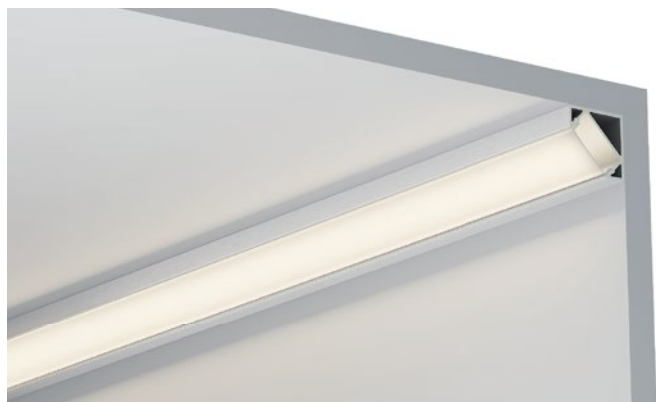

QSG-2323

ALU PROFILE 铝槽

QSG-2323 ALU	6063-T5 1M,2M,3M
	Silver 银色
	Black 黑色
	White 白色

COVER 面罩

QSG-2323 PC	Push In 按压式	PC 1M,2M,3M
		Opal 乳白
		Clear 透明

ACCESSORIES 配件

	White end cap 白色堵头
	Black end cap 黑色堵头
	Silver end cap 银色堵头