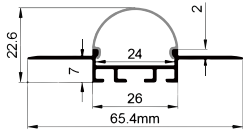

QSG-6510

QSG-6522

ALU PROFILE 铝槽

QSG-6510 ALU	6063-T5 1M,2M,3M
	Silver 银色
	Black 黑色
	White 白色

COVER 面罩

QSG-6510 PC	Push In 按压式	PC 1M,2M,3M	
	Opal 乳白		Diffuser 扩散
	Clear 透明		

QSG-6522 PC	Push In 按压式	PC 1M,2M,3M	
	Opal 乳白		Diffuser 扩散
	Clear 透明		

ACCESSORIES 配件

	White end cap 白色堵头		White end cap 白色堵头
	Black end cap 黑色堵头		Black end cap 黑色堵头
	Silver end cap 银色堵头		Silver end cap 银色堵头