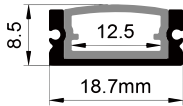

QSG-1707W

ALU PROFILE 铝槽

QSG-1707W ALU

6063-T5
1M,2M,3M

Silver
银色
Black
黑色
White
白色

COVER 面罩

QSG-1707W PC

Push In
按压式
PC
1M,2M,3M

Opal
乳白
Clear
透明

Diffuser
扩散

ACCESSORIES 配件

White end cap
白色堵头

Black end cap
黑色堵头

Silver end cap
银色堵头

White end cap
白色堵头

Black end cap
黑色堵头

Silver end cap
银色堵头

Stainless steel
不锈钢卡扣

Rotating Bracket
旋转支架

QSG-2507W

ALU PROFILE 铝槽

QSG-2507W ALU

6063-T5
1M,2M,3M

Silver
银色
Black
黑色
White
白色

COVER 面罩

QSG-2507W PC

Push In
按压式
PC
1M,2M,3M

Opal
乳白
Clear
透明

Diffuser
扩散

ACCESSORIES 配件

White end cap
白色堵头

Black end cap
黑色堵头

Silver end cap
银色堵头

White end cap
白色堵头

Black end cap
黑色堵头

Silver end cap
银色堵头

Stainless steel
不锈钢卡扣