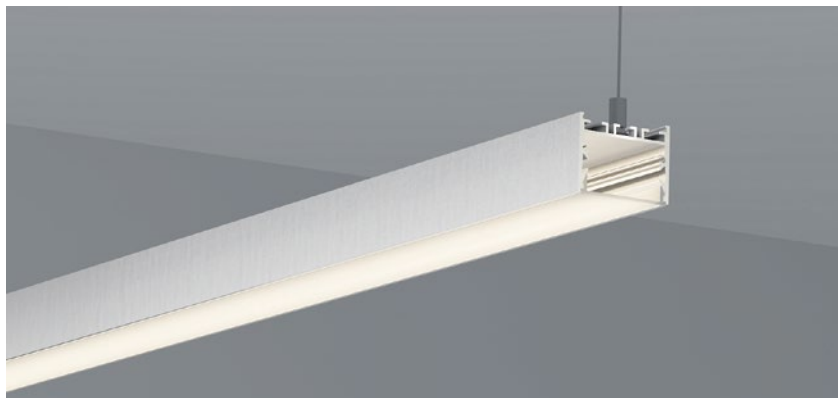

L Shape Connector
连接片

90° Connector
连接片

Straight Connector
一字连接片

QSG-5038

ALU PROFILE 铝槽

QSG-5038 ALU	6063-T5 1M,2M,3M
	Silver 银色
	Black 黑色
	White 白色

COVER 面罩

QSG-5038 PC	Push In 按压式	PC 1M,2M,3M		Diffuser 扩散
		Opal 乳白		
		Clear 透明		