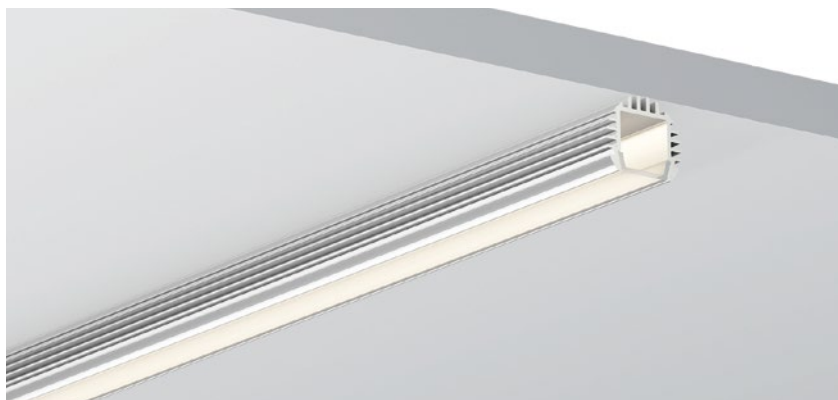

QSG-1818B

QSG-1818E

ALU PROFILE 铝槽

QSG-1818B ALU 6063-T5
1M,2M,3M

Silver
银色
Black
黑色
White
白色

COVER 面罩

QSG-1818B PC Slide In 推入式
PC 1M,2M,3M

Opal
乳白
Clear
透明

Diffuser
扩散

QSG-1818E PC Push In 按压式
PC 1M,2M,3M

Opal
乳白
Clear
透明

Diffuser
扩散

ACCESSORIES 配件

White end cap
白色堵头
Black end cap
黑色堵头
Silver end cap
银色堵头

Stainless steel
不锈钢卡扣
Rotating Bracket
旋转支架