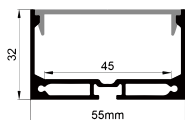

QSG-5032

ALU PROFILE 铝槽

QSG-5032 ALU	6063-T5 1M,2M,3M
	Silver 银色
	Black 黑色
	White 白色

COVER 面罩

QSG-5032 PC	Push In 按压式	PC 1M,2M,3M		Diffuser 扩散
		Opal 乳白		
		Clear 透明		

ACCESSORIES 配件

	White end cap 白色堵头		Pendant Kit 吊件		L Shape Connector 连接片
	Black end cap 黑色堵头				90° Connector 连接片
	Silver end cap 银色堵头				Straight Connector 一字连接片