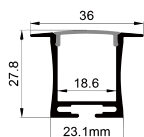

QSG-3627

ALU PROFILE 铝槽

QSG-3627 ALU	6063-T5 1M,2M,3M
	Silver 银色
	Black 黑色
	White 白色

COVER 面罩

QSG-3627 PC	Push In 按压式	PC 1M,2M,3M		Opal 乳白		Diffuser 扩散
			Clear 透明			

ACCESSORIES 配件

	White end cap 白色堵头		Spring Clips 弹簧
	Black end cap 黑色堵头		
	Silver end cap 银色堵头