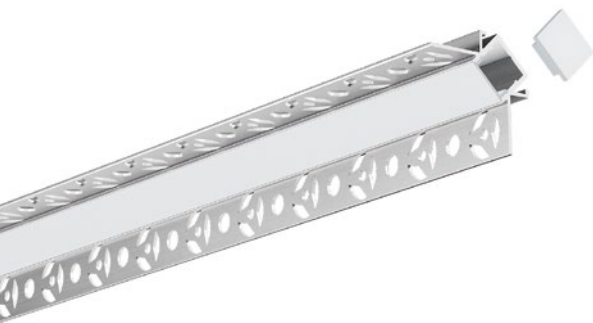

COVER 面罩

QSG-3712 PC	Push In 按压式	PC 1M,2M,3M
	Opal 乳白	
	Clear 透明	

ACCESSORIES 配件

	White end cap 白色堵头
	Black end cap 黑色堵头
	Silver end cap 银色堵头

	Diffuser 扩散
	Black 黑色

QSG-5615

QSG-3939

QSG-3939B