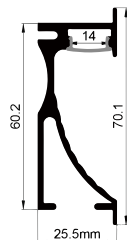

QSG-7026

ALU PROFILE 铝槽

QSG-7026 ALU	6063-T5 1M,2M,3M
	Silver 银色
	Black 黑色
	White 白色

COVER 面罩

QSG-7026 PC	Push In 接压式	PC 1M,2M,3M		Diffuser 扩散
		Opal 乳白		
		Clear 透明		

ACCESSORIES 配件

	White end cap 白色堵头
	Black end cap 黑色堵头
	Silver end cap 银色堵头