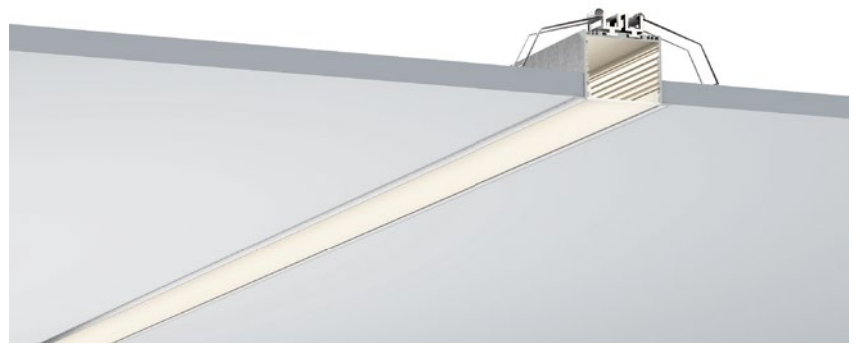

QSG-7050A

QSG-7050B

QSG-7050C