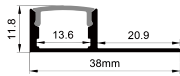

QSG-3811

QSG-4242

QSG-4242B