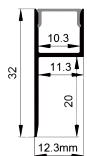

QSG-3612B

QSG-3212C

QSG-6012B

ALU PROFILE 铝槽

QSG-3212 ALU	6063-T5 1M,2M,3M	QSG-3612B ALU	6063-T5 1M,2M,3M	QSG-3212C ALU	6063-T5 1M,2M,3M	QSG-6012B ALU	6063-T5 1M,2M,3M
	Silver 银色		Silver 银色		Silver 银色		Silver 银色
	Black 黑色		Black 黑色		Black 黑色		Black 黑色
	White 白色		White 白色		White 白色		White 白色