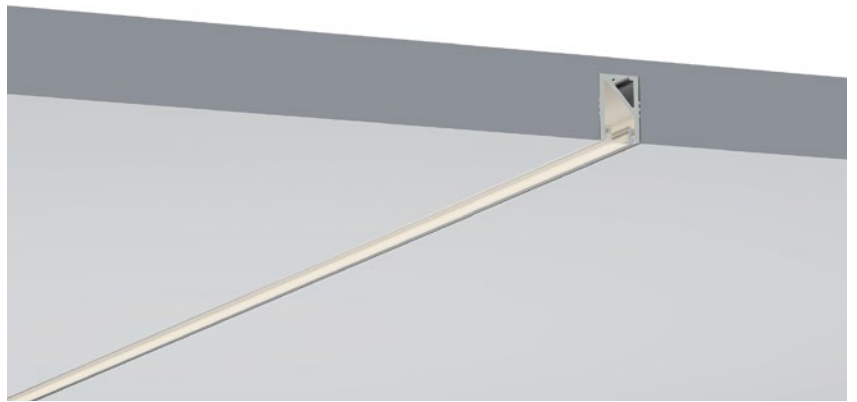

COVER 面罩

QSG-0814 PC	Push In 按压式	PC 1M,2M,3M		Diffuser 扩散
		Opal 乳白		Black 黑色
		Clear 透明		

ACCESSORIES 配件

	White end cap 白色堵头		Stainless steel 不锈钢卡扣
	Black end cap 黑色堵头		
	Silver end cap 银色堵头		

QSG-0912

ALU PROFILE 铝槽