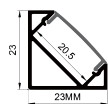

QSG-2323

ALU PROFILE 铝槽

QSG-2323 ALU	6063-T5 1M,2M,3M
	Silver 银色
	Black 黑色
	White 白色