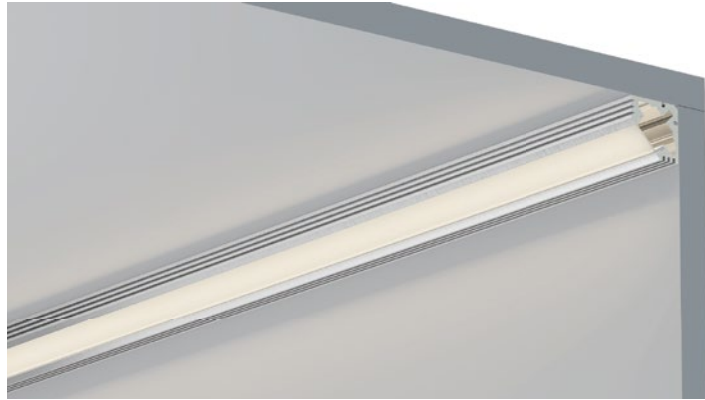

QSG-1919

QSG-1919E

ALU PROFILE 铝槽

QSG-1919 ALU 6063-T5
1M,2M,3M

Silver
银色
Black
黑色
White
白色

COVER 面罩

QSG-1919 PC Slide In 推入式 PC 1M,2M,3M

Opal
乳白
Clear
透明

Diffuser
扩散
Black
黑色

QSG-1919E PC Push In 按压式 PC 1M,2M,3M

Opal
乳白
Clear
透明

Diffuser
扩散

ACCESSORIES 配件

White end cap
白色堵头
Black end cap
黑色堵头
Silver end cap
银色堵头

Stainless steel
不锈钢卡扣