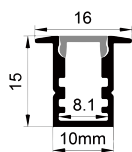

QSG-1615K

ALU PROFILE 铝槽

QSG-1615K ALU	6063-T5 1M,2M,3M
	Silver 银色
	Black 黑色
	White 白色

COVER 面罩

QSG-1615K PC	Push In 按压式	PC 1M,2M,3M		Diffuser 扩散
		Opal 乳白		
		Clear 透明		

ACCESSORIES 配件

	White end cap 白色堵头		Stainless steel 不锈钢卡扣
	Black end cap 黑色堵头		
	Silver end cap 银色堵头