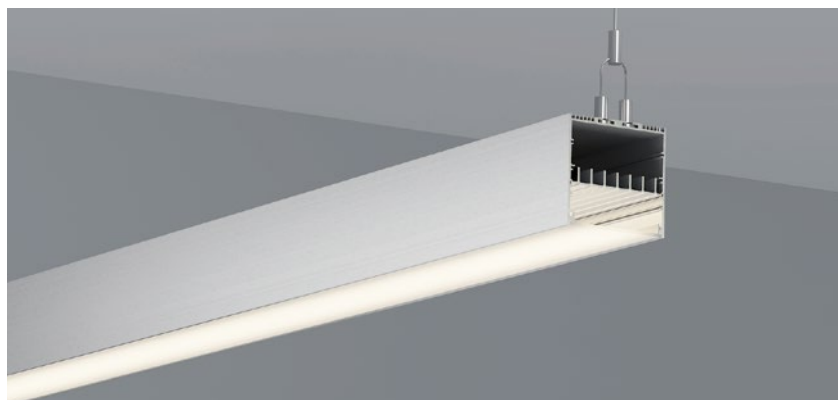

QSG-7675A

QSG-7675B

QSG-7675C