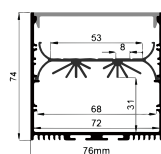

QSG-7675A

QSG-7675B

QSG-7675C