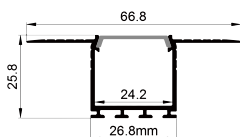

可以过渡两种不同的材质，让设计师有多种选择方案

This kind of product which can transition two different materials, giving designers more options

QSG-4725

QSG-5126

QSG-6725

ALU PROFILE 铝槽

QSG-4725 ALU	6063-T5 1M,2M,3M	QSG-5126 ALU	6063-T5 1M,2M,3M	QSG-6725 ALU	6063-T5 1M,2M,3M
	Silver 银色		Silver 银色		Silver 银色
	Black 黑色		Black 黑色		Black 黑色
	White 白色		White 白色		White 白色