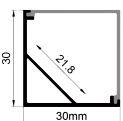

	White end cap 白色堵头
	Black end cap 黑色堵头
	Silver end cap 银色堵头

Stainless steel
不锈钢卡扣

QSG-3030

QSG-3030B

ALU PROFILE 铝槽

QSG-3030 ALU	6063-T5 1M,2M,3M
	Silver 银色
	Black 黑色
	White 白色

COVER 面罩

QSG-3030 PC	Push In 按压式	PC 1M,2M,3M
	Opal 乳白	
	Clear 透明	