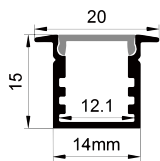

QSG-2014K

ALU PROFILE 铝槽

QSG-2014K ALU	6063-T5 1M,2M,3M
	Silver 银色
	Black 黑色
	White 白色

COVER 面罩

QSG-2014K PC	Push In 按压式	PC 1M,2M,3M		Opal 乳白		Diffuser 扩散
		Clear 透明				

ACCESSORIES 配件

	White end cap 白色堵头		Stainless steel 不锈钢卡扣
	Black end cap 黑色堵头		
	Silver end cap 银色堵头