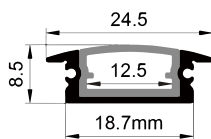

White end cap
白色堵头

Black end cap
黑色堵头

Silver end cap
银色堵头

Stainless steel
不锈钢卡扣

Rotating Bracket
旋转支架

QSG-2507W

ALU PROFILE 铝槽

QSG-2507W ALU