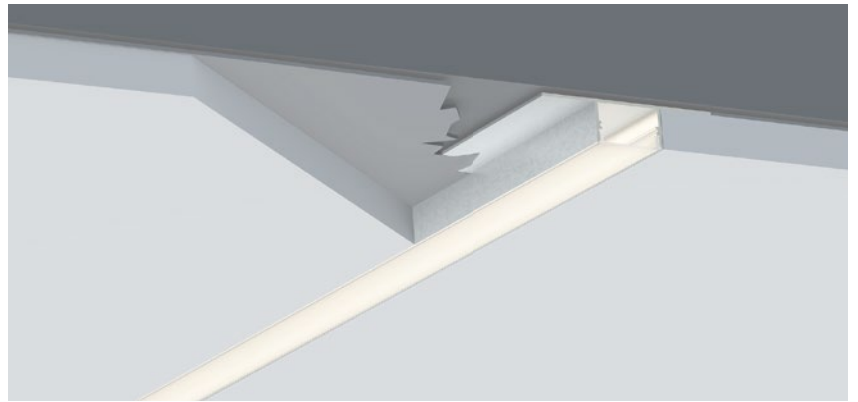

QSG-5831

ALU PROFILE 铝槽

QSG-5831 ALU	6063-T5 1M,2M,3M
	Silver 银色
	Black 黑色
	White 白色

COVER 面罩

QSG-5831 PC	Push In 按压式	PC 1M,2M,3M		Diffuser 扩散
		Opal 乳白		
		Clear 透明		

ACCESSORIES 配件

	White end cap 白色堵头
	Black end cap 黑色堵头
	Silver end cap 银色堵头