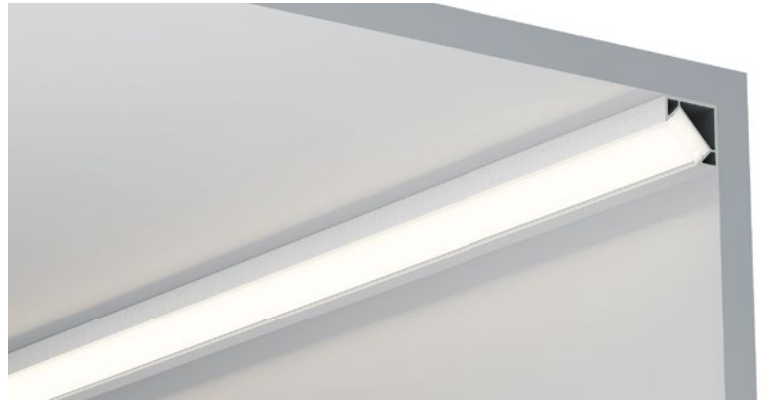

QSG-1919W

ALU PROFILE 铝槽

6063-T5
1M,2M,3M

Silver
银色
Black
黑色
White
白色

COVER 面罩

PC
1M,2M,3M

Opal
乳白
Clear
透明

Diffuser
扩散

ACCESSORIES 配件

White end cap
白色堵头
Black end cap
黑色堵头
Silver end cap
银色堵头

White end cap
白色堵头
Black end cap
黑色堵头
Silver end cap
银色堵头

Stainless steel
不锈钢卡扣