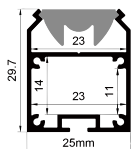

QSG-2530E

ALU PROFILE 铝槽

QSG-2530E ALU	6063-T5 1M,2M,3M
	Silver 银色
	Black 黑色
	White 白色

COVER 面罩

QSG-2530E PC	Push In 按压式	PC 1M,2M,3M	
		Opal 乳白	Diffuser 扩散
		Clear 透明	

ACCESSORIES 配件

	White end cap 白色堵头		Pendant Kit 吊件
	Black end cap 黑色堵头		
	Silver end cap 银色堵头