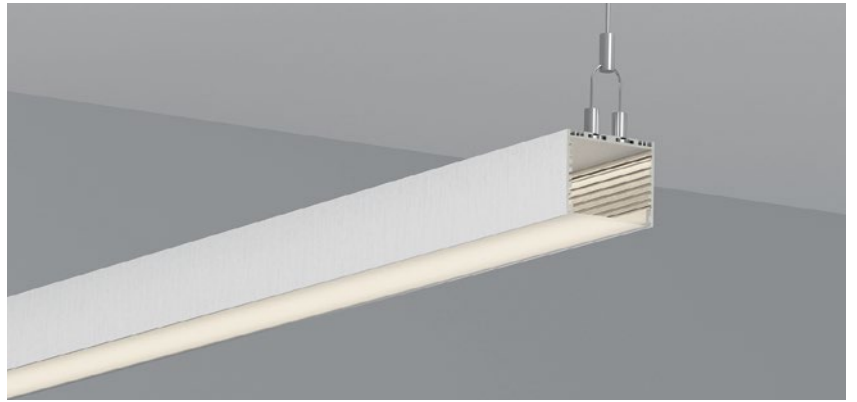

ACCESSORIES 配件

	White end cap 白色堵头		L Shape Connector 连接片
	Black end cap 黑色堵头		90° Connector 连接片
	Silver end cap 银色堵头		Straight Connector 一字连接片

QSG-6050A

QSG-6050B

QSG-6050C

QSG-6050D

ALU PROFILE 铝槽

QSG-6050A ALU	6063-T5 1M,2M,3M	QSG-6050B ALU	6063-T5 1M,2M,3M	QSG-6050D ALU	6063-T5 1M,2M,3M
	Silver 银色		6063-T5 1M,2M,3M		
	Black 黑色	QSG-6050C ALU	6063-T5 1M,2M,3M		
	White 白色				