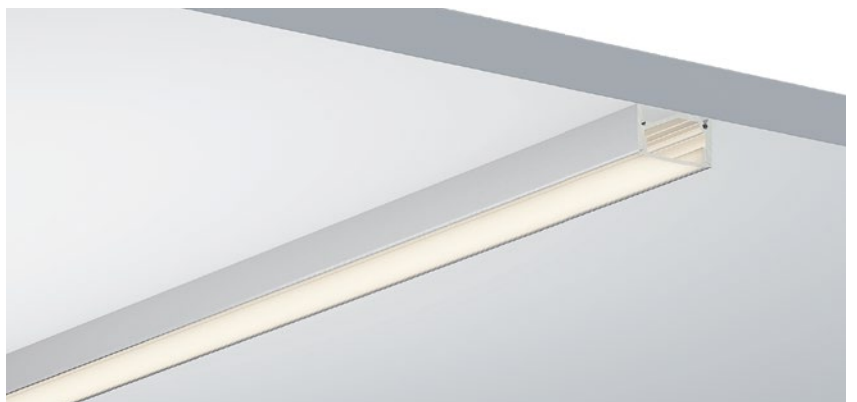

QSG-2213

ALU PROFILE 铝槽

QSG-2213 ALU	6063-T5 1M,2M,3M
	Silver 银色
	Black 黑色
	White 白色

COVER 面罩

QSG-2213 PC	Push In 按压式	PC 1M,2M,3M	
		Opal 乳白	Diffuser 扩散
		Clear 透明	

ACCESSORIES 配件

	White end cap 白色堵头
	Black end cap 黑色堵头
	Silver end cap 银色堵头