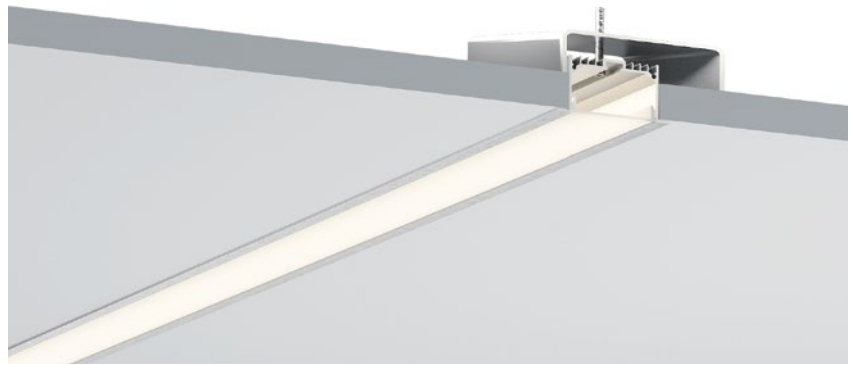

QSG-6550

ALU PROFILE 铝槽

QSG-6550 ALU	6063-T5 1M,2M,3M
	Silver 银色
	Black 黑色
	White 白色

COVER 面罩

QSG-6550 PC	Push In 按压式	PC 1M,2M,3M
	Opal 乳白	Diffuser 扩散
	Clear 透明	

ACCESSORIES 配件

	White end cap 白色堵头	Suspension bracket 安装卡扣
	Black end cap 黑色堵头	
	Silver end cap 银色堵头