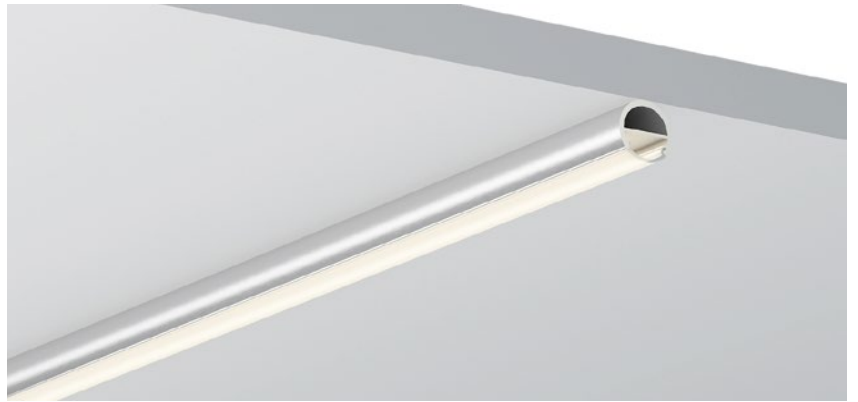

ACCESSORIES 配件

White end cap
白色堵头

Black end cap
黑色堵头

Silver end cap
银色堵头

Stainless steel
不锈钢卡扣

Rotating Bracket
旋转支架

QSG-1212B

ALU PROFILE 铝槽