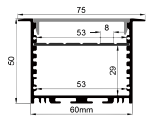

QSG-7050A

QSG-7050B

QSG-7050C