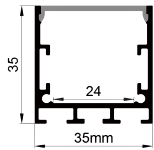

QSG-3535D

ALU PROFILE 铝槽

QSG-3535D ALU	6063-T5 1M,2M,3M
	Silver 银色
	Black 黑色
	White 白色

COVER 面罩

QSG-3535D PC	Push In 按压式	PC 1M,2M,3M	
		Opal 乳白	Diffuser 扩散
		Clear 透明	Black 黑色

ACCESSORIES 配件

	White end cap 白色堵头		Pendant Kit 吊件		L Shape Connector 连接片
	Black end cap 黑色堵头				90° Connector 连接片
	Silver end cap 银色堵头				Straight Connector 一字连接片