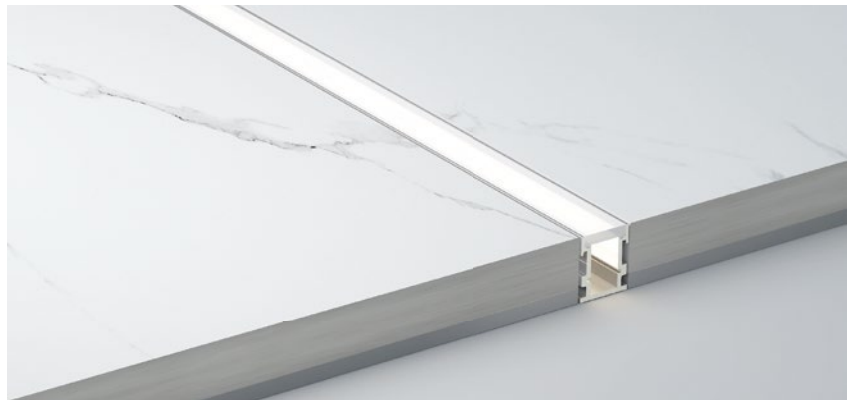

QSG-2126

ALU PROFILE 铝槽

QSG-2126 ALU	6063-T5 1M,2M,3M
	Silver 银色
	Black 黑色
	White 白色

COVER 面罩

QSG-2126 PC	Push In 按压式	PC 1M,2M,3M	
		Opal 乳白	Diffuser 扩散
		Clear 透明	

ACCESSORIES 配件

	White end cap 白色堵头
	Black end cap 黑色堵头
	Silver end cap 银色堵头