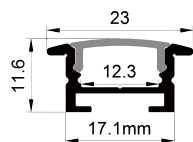

QSG-2512

ALU PROFILE 铝槽

QSG-2512 ALU 6063-T5
1M,2M,3M