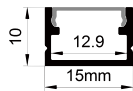

QSG-1510

ALU PROFILE 铝槽

QSG-1510 ALU	6063-T5 1M,2M,3M
	Silver 银色
	Black 黑色
	White 白色

COVER 面罩

QSG-1510 PC	Push In 按压式	PC 1M,2M,3M		Diffuser 扩散
		Opal 乳白		
		Clear 透明		

ACCESSORIES 配件

	White end cap 白色堵头		Stainless steel 不锈钢卡扣
	Black end cap 黑色堵头		
	Silver end cap 银色堵头