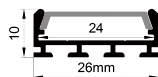

COVER 面罩

QSG-2020B PC Push In 按压式 PC
1M,2M,3M

Opal
乳白
Clear
透明

Diffuser
扩散

ACCESSORIES 配件

White end cap
白色堵头
Black end cap
黑色堵头
Silver end cap
银色堵头

QSG-2610

ALU PROFILE 铝槽