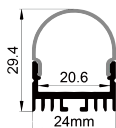

QSG-2318B

ALU PROFILE 铝槽

1. QSG-2318 ALU 6063-T5 1M,2M,3M
2. Silver 银色
   - Black 黑色
   - White 白色

COVER 面罩

1. QSG-2318 PC Push In 按压式 1M,2M,3M
2. Opal 乳白
   - Clear 透明

1. QSG-2318B PC Push In 按压式 1M,2M,3M
2. Opal 乳白
   - Clear 透明