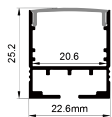

COVER 面罩

QSG-2325 PC	Push In 按压式	PC 1M,2M,3M	
		Opal 乳白	Diffuser 扩散
		Clear 透明	

ACCESSORIES 配件

	White end cap 白色堵头		Pendant Kit 吊件
	Black end cap 黑色堵头		
	Silver end cap 银色堵头