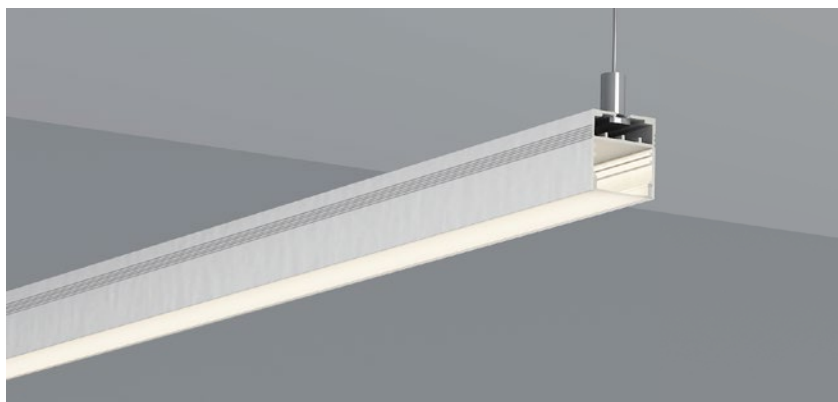

QSG-2325

ALU PROFILE 铝槽

QSG-2325 ALU	6063-T5 1M,2M,3M
	Silver 银色
	Black 黑色
	White 白色

COVER 面罩

QSG-2325 PC	Push In 按压式	PC 1M,2M,3M	
		Opal 乳白	Diffuser 扩散
		Clear 透明	

ACCESSORIES 配件

	White end cap 白色堵头		Pendant Kit 吊件
	Black end cap 黑色堵头		
	Silver end cap 银色堵头