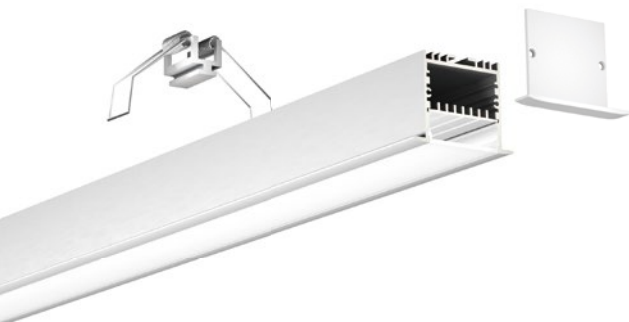

COVER 面罩

QSG-5609 PC	Slide In 推入式	PC 1M,2M,3M	
		Opal 乳白	 Diffuser 扩散
		Clear 透明	

ACCESSORIES 配件

	White end cap 白色堵头
	Black end cap 黑色堵头
	Silver end cap 银色堵头

QSG-4535A

QSG-4535B

QSG-4535C

ALU PROFILE 铝槽