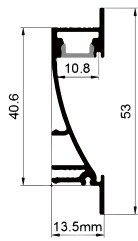

QSG-5313

ALU PROFILE 铝槽

QSG-5313 ALU	6063-T5 1M,2M,3M
	Silver 银色
	Black 黑色
	White 白色

COVER 面罩

QSG-5313 PC	Push In 接压式	PC 1M,2M,3M		Diffuser 扩散
		Opal 乳白		
		Clear 透明		

ACCESSORIES 配件

	White end cap 白色堵头
	Black end cap 黑色堵头
	Silver end cap 银色堵头