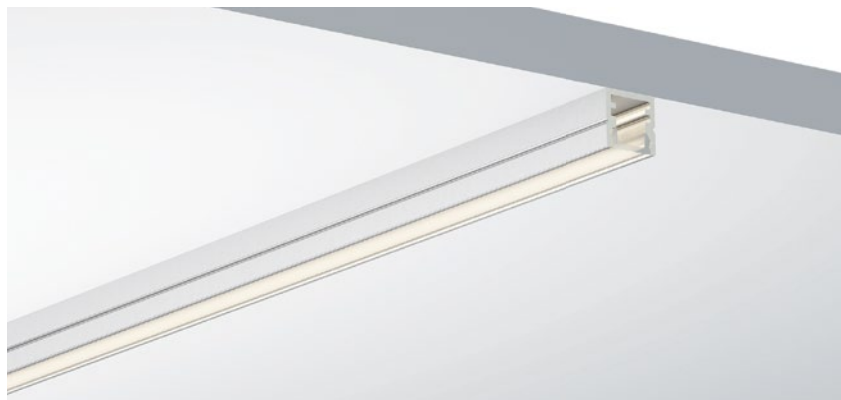

QSG-1010K

ALU PROFILE 铝槽

QSG-1010K ALU	6063-T5 1M,2M,3M
	Silver 银色
	Black 黑色
	White 白色

COVER 面罩

QSG-1010K PC	Push In 按压式	PC 1M,2M,3M		Diffuser 扩散
		Opal 乳白		Black 黑色
		Clear 透明		

ACCESSORIES 配件

	White end cap 白色堵头		Stainless steel 不锈钢卡扣
	Black end cap 黑色堵头		
	Silver end cap 银色堵头