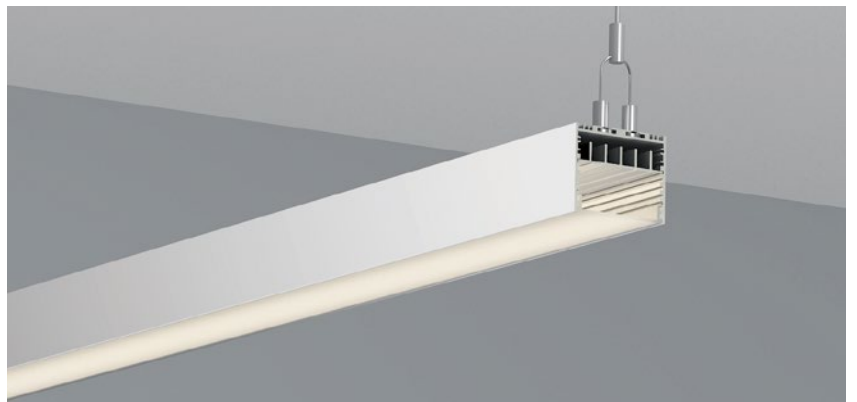

ACCESSORIES 配件

	White end cap 白色堵头		L Shape Connector 连接片
	Black end cap 黑色堵头		90° Connector 连接片
	Silver end cap 银色堵头		Straight Connector 一字连接片

QSG-6050A

QSG-6050B

QSG-6050C

QSG-6050D

ALU PROFILE 铝槽

QSG-6050A ALU	6063-T5 1M,2M,3M	QSG-6050B ALU	6063-T5 1M,2M,3M	QSG-6050D ALU	6063-T5 1M,2M,3M
	Silver 银色		6063-T5 1M,2M,3M		
	Black 黑色	QSG-6050C ALU	6063-T5 1M,2M,3M		
	White 白色				