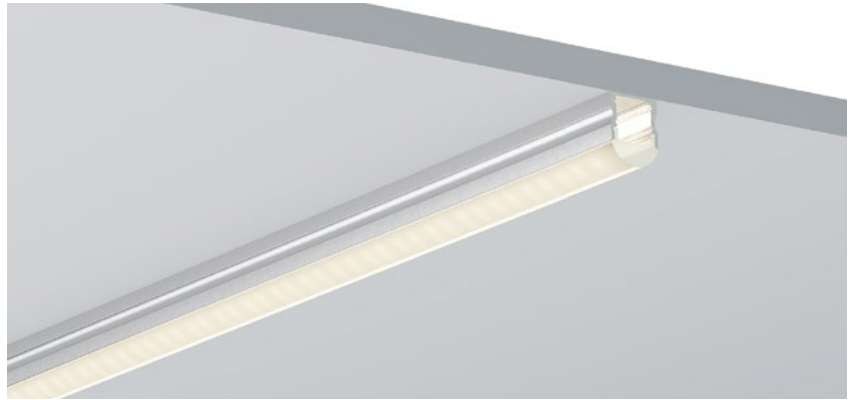

ACCESSORIES 配件

White end cap
白色堵头

Black end cap
黑色堵头

Silver end cap
银色堵头

Stainless steel
不锈钢卡扣

Rotating Bracket
旋转支架

QSG-1715C

ALU PROFILE 铝槽