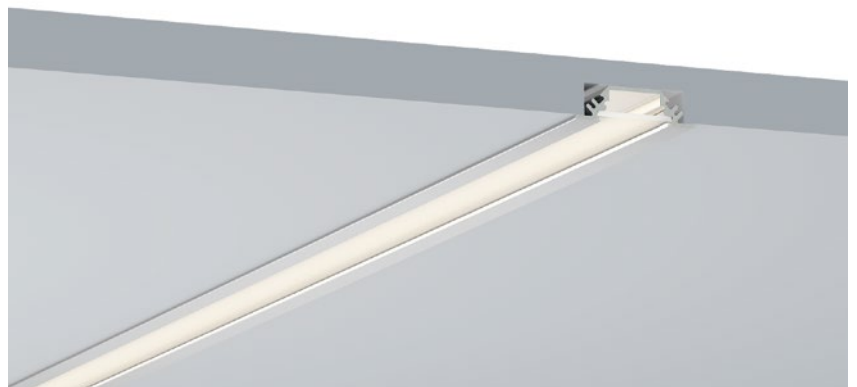

Black end cap
黑色堵头

Silver end cap
银色堵头

Plastic
塑胶

QSG-2407

ALU PROFILE 铝槽

QSG-2407 ALU	6063-T5 1M,2M,3M
	Silver 银色
	Black 黑色
	White 白色

COVER 面罩

QSG-2407 PC	Slide In 推入式	PC 1M,2M,3M		Opal 乳白		Diffuser 扩散
				Clear 透明		