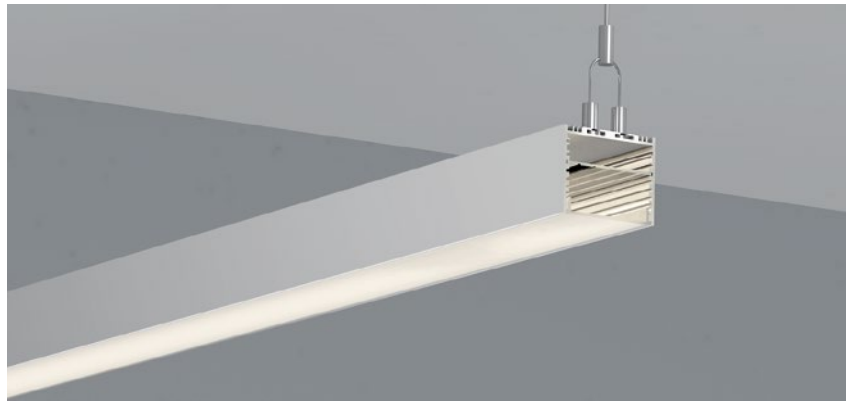

ACCESSORIES 配件

	White end cap 白色堵头		L Shape Connector 连接片
	Black end cap 黑色堵头		90° Connector 连接片
	Silver end cap 银色堵头		Straight Connector 一字连接片

QSG-6050A

QSG-6050B

QSG-6050C

QSG-6050D

ALU PROFILE 铝槽

QSG-6050A ALU	6063-T5 1M,2M,3M	QSG-6050B ALU	6063-T5 1M,2M,3M	QSG-6050D ALU	6063-T5 1M,2M,3M
	Silver 银色		6063-T5 1M,2M,3M		
	Black 黑色	QSG-6050C ALU	6063-T5 1M,2M,3M		
	White 白色				