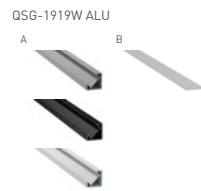

ALU PROFILE 铝槽

6063-T5
1M,2M,3M

Silver
银色
Black
黑色
White
白色