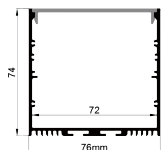

QSG-7675A

QSG-7675B

QSG-7675C