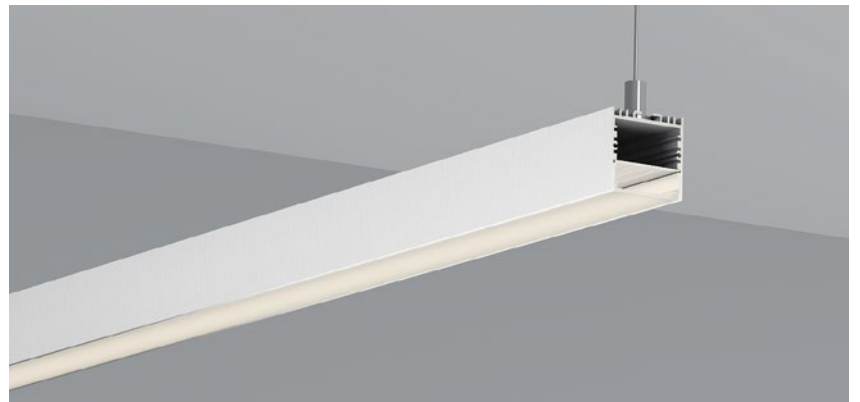

COVER 面罩

QSG-6060A PC	Slide In 推入式	PC 1M,2M,3M		Opal 乳白		Diffuser 扩散
				Clear 透明		

ACCESSORIES 配件

	White end cap 白色堵头		Pendant Kit 吊件
	Black end cap 黑色堵头		
	Silver end cap 银色堵头		

QSG-3530A

QSG-3530B

QSG-3530C