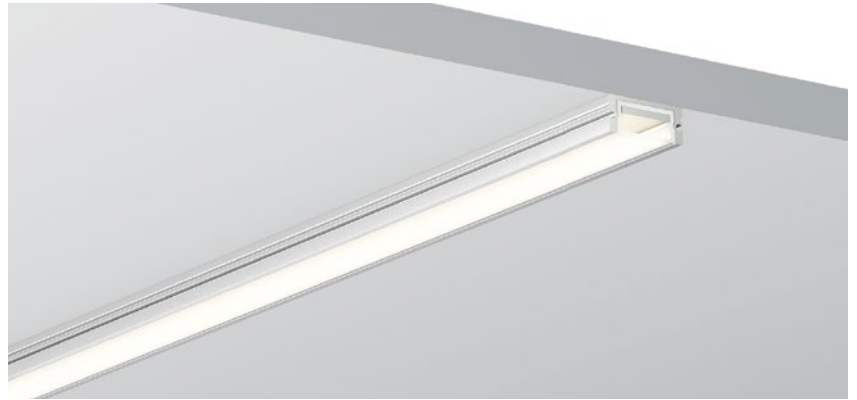

QSG-1707W

ALU PROFILE 铝槽

QSG-1707W ALU

6063-T5
1M,2M,3M

Silver
银色
Black
黑色
White
白色

COVER 面罩

QSG-1707W PC

Push In
按压式
PC
1M,2M,3M

Opal
乳白
Clear
透明

Diffuser
扩散

ACCESSORIES 配件

White end cap
白色堵头

Black end cap
黑色堵头

Silver end cap
银色堵头

White end cap
白色堵头

Black end cap
黑色堵头

Silver end cap
银色堵头

Stainless steel
不锈钢卡扣

Rotating Bracket
旋转支架