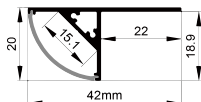

QSG-0808L

QSG-3030L

QSG-4220