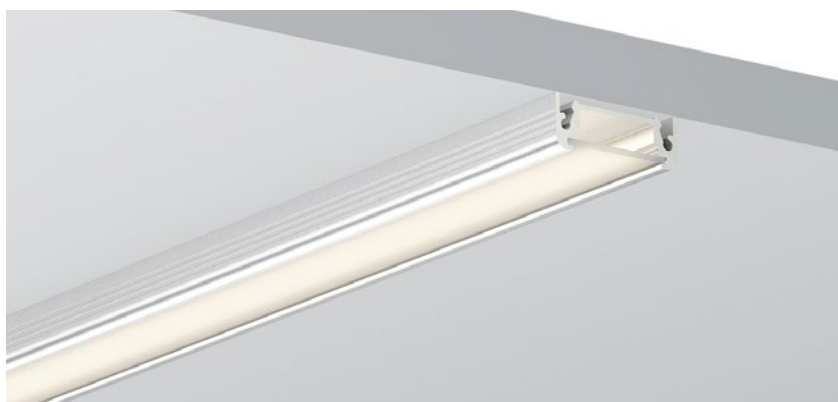

QSG-2409

ALU PROFILE 铝槽

QSG-2409 ALU	6063-T5 1M,2M,3M
	Silver 银色
	Black 黑色
	White 白色

COVER 面罩

QSG-2409 PC	Slide In 推入式	PC 1M,2M,3M	
		Opal 乳白	Diffuser 扩散
		Clear 透明	

ACCESSORIES 配件

	White end cap 白色堵头		Stainless steel 不锈钢卡扣
	Black end cap 黑色堵头		
	Silver end cap 银色堵头