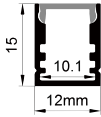

COVER 面罩

QSG-1215K PC	Push In 按压式	PC 1M,2M,3M		Opal 乳白		Diffuser 扩散
				Clear 透明		

ACCESSORIES 配件

	White end cap 白色堵头		Stainless steel 不锈钢卡扣
	Black end cap 黑色堵头		
	Silver end cap 银色堵头