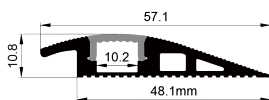

QSG-5710R

ALU PROFILE 铝槽

QSG-5710R ALU	6063-T5 1M,2M,3M
	Silver 银色
	Black 黑色
	White 白色

COVER 面罩

QSG-5710R PC	Push In 按压式	PC 1M,2M,3M	
		Opal 乳白	Diffuser 扩散
		Clear 透明	

ACCESSORIES 配件

	White end cap 白色堵头
	Black end cap 黑色堵头
	Silver end cap 银色堵头