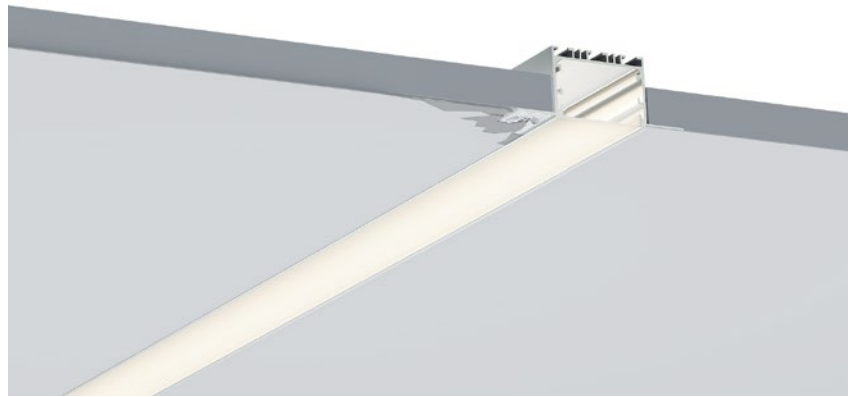

QSG-9035

ALU PROFILE 铝槽

QSG-9035 ALU	6063-T5 1M,2M,3M
	Silver 银色
	Black 黑色
	White 白色

COVER 面罩

QSG-9035 PC	Push In 按压式	PC 1M,2M,3M		Diffuser 扩散
		Opal 乳白		
		Clear 透明		

ACCESSORIES 配件

	White end cap 白色堵头
	Black end cap 黑色堵头
	Silver end cap 银色堵头