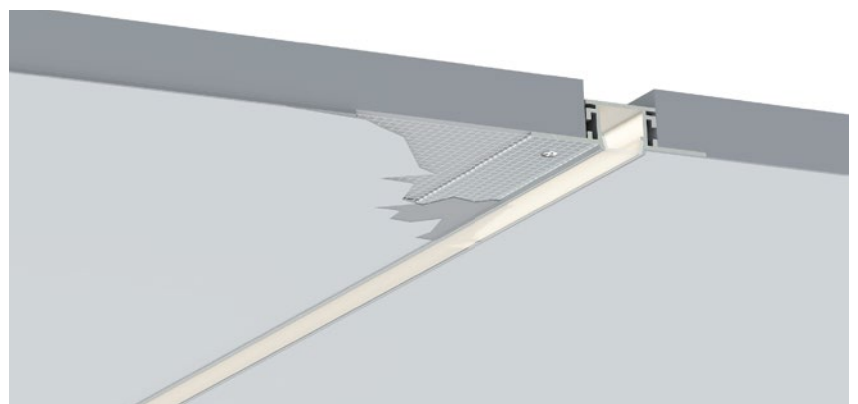

QSG-5614K

ALU PROFILE 铝槽

QSG-5614K ALU	6063-T5 1M,2M,3M
	Silver 银色
	Black 黑色
	White 白色

COVER 面罩

QSG-5614K PC	Slide In 推入式	PC 1M,2M,3M		Opal 乳白		Diffuser 扩散
			Clear 透明			

ACCESSORIES 配件

- White end cap
  白色堵头
- Black end cap
  黑色堵头
- Silver end cap
  银色堵头