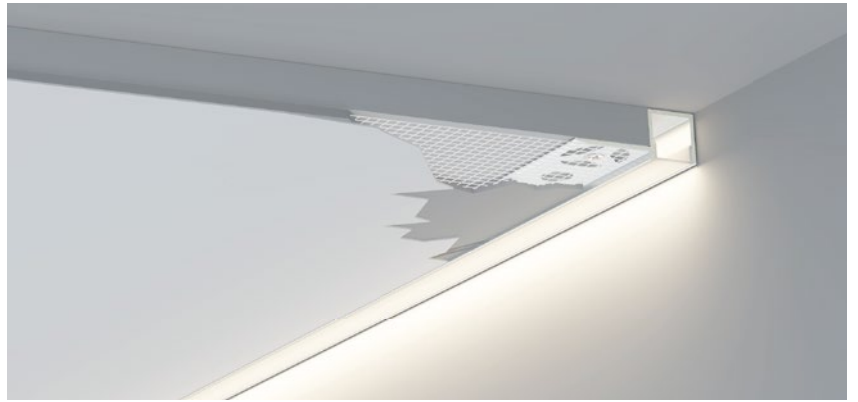

QSG-3212

QSG-3612B

QSG-3212C