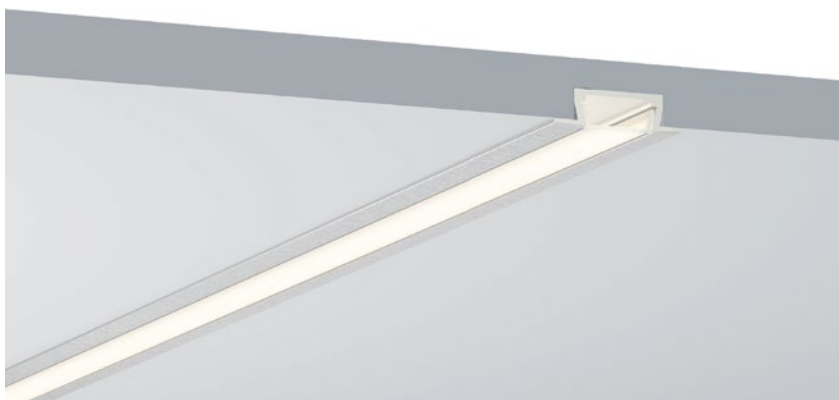

ACCESSORIES 配件

Straight Connector 一字连接件
L Shape connecto 连接件

QSG-2206

QSG-2206B

ALU PROFILE 铝槽

QSG-2206 ALU 6063-T5 1M,2M,3M

Silver
银色
Black
黑色
White
白色

COVER 面罩