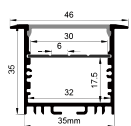

COVER 面罩

QSG-5609 PC	Slide In 推入式	PC 1M,2M,3M	
		Opal 乳白	 Diffuser 扩散
		Clear 透明	

ACCESSORIES 配件

	White end cap 白色堵头
	Black end cap 黑色堵头
	Silver end cap 银色堵头

QSG-4535A

QSG-4535B

QSG-4535C

ALU PROFILE 铝槽