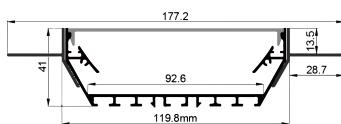

QSG-11640B

ALU PROFILE 铝槽

QSG-11640B ALU	6063-T5 1M,2M,3M
	A
	B
	Silver 银色
	Black 黑色
	White 白色

COVER 面罩

QSG-11640B PC	Push In 按压式	PC 1M,2M,3M		Diffuser 扩散
		Opal 乳白		
		Clear 透明		

ACCESSORIES 配件

	White end cap 白色堵头
	Black end cap 黑色堵头
	Silver end cap 银色堵头