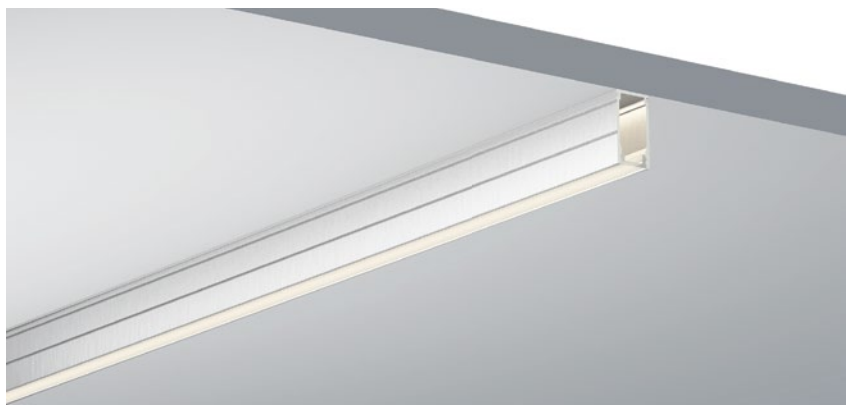

QSG-1019K

ALU PROFILE 铝槽

QSG-1019K ALU	6063-T5 1M,2M,3M
	Silver 银色
	Black 黑色
	White 白色

COVER 面罩

QSG-1019K PC	Push In 按压式	PC 1M,2M,3M		Diffuser 扩散
		Opal 乳白		
		Clear 透明		

ACCESSORIES 配件

	White end cap 白色堵头		Stainless steel 不锈钢卡扣
	Black end cap 黑色堵头		
	Silver end cap 银色堵头