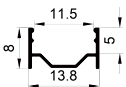

Neon card slot series

霓虹灯卡槽系列

QSG-1014U

QSG-1213U

QSG-1215U

QSG-1308U

QSG-1510U

QSG-1518U