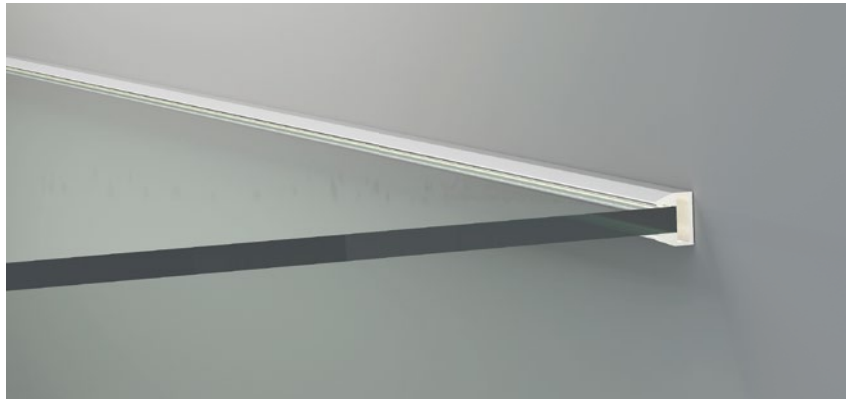

QSG-1412

ALU PROFILE 铝槽

QSG-1412 ALU	6063-T5
	1M,2M,3M
	Silver 银色
	Black 黑色
	White 白色

QSG-2012

ALU PROFILE 铝槽

QSG-2012 ALU	6063-T5
	1M,2M,3M
	Silver 银色
	Black 黑色
	White 白色