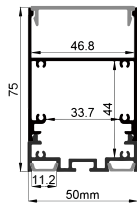

Pendant Kit
吊件

L Shape Connector
连接片

90° Connector
连接片

Straight Connector
一字连接片

QSG-5070

ALU PROFILE 铝槽

QSG-5070 ALU	6063-T5 1M,2M,3M
	Silver 银色
	Black 黑色
	White 白色

COVER 面罩