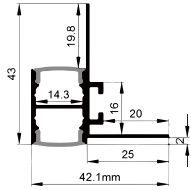

QSG-4118D

QSG-4118E