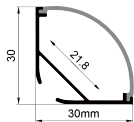

QSG-3030E

QSG-3030F

ALU PROFILE 铝槽

QSG-3030E ALU 6063-T5 1M,2M,3M

Silver
银色
Black
黑色
White
白色

COVER 面罩

QSG-3030E PC Push In 按压式 1M,2M,3M

Opal
乳白
Clear
透明

Diffuser
扩散

QSG-3030F PC Push In 按压式 1M,2M,3M

Opal
乳白
Clear
透明

Diffuser
扩散

ACCESSORIES 配件

White end cap
白色堵头

Black end cap
黑色堵头

Silver end cap
银色堵头

White end cap
白色堵头

Plastic
塑胶
Pendant Kit
吊件