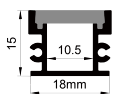

QSG-2711

ALU PROFILE 铝槽

QSG-2711 ALU 6063-T5
1M,2M,3M

Silver
银色
Black
黑色
White
白色

COVER 面罩

QSG-2711 PC Push In 接压式 PC
1M,2M,3M

Opal
乳白
Clear
透明

Diffuser
扩散

ACCESSORIES 配件

White end cap
白色堵头

Black end cap
黑色堵头

Silver end cap
银色堵头

QSG-1814

ALU PROFILE 铝槽

QSG-1814 ALU 6063-T5
1M,2M,3M

Silver
银色
Black
黑色
White
白色

COVER 面罩

QSG-1814 PC Push In 接压式 PC
1M,2M,3M

Opal
乳白
Clear
透明

Diffuser
扩散
Black
黑色

ACCESSORIES 配件

White end cap
白色堵头

Black end cap
黑色堵头

Silver end cap
银色堵头