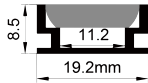

QSG-1908

ALU PROFILE 铝槽

QSG-1908 ALU	6063-T5 1M,2M,3M
	Silver 银色
	Black 黑色
	White 白色

COVER 面罩

QSG-1908 PC	Slide In 推入式	PC 1M,2M,3M		Diffuser 扩散
		Opal 乳白		
		Clear 透明		

ACCESSORIES 配件

	White end cap 白色堵头
	Black end cap 黑色堵头
	Silver end cap 银色堵头