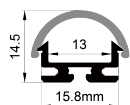

QSG-1815

QSG-1815B

ALU PROFILE 铝槽

QSG-1815 ALU	6063-T5 1M,2M,3M
	Silver 银色
	Black 黑色
	White 白色

COVER 面罩

QSG-1815 PC	Push In 按压式	PC 1M,2M,3M
	Opal 乳白	
	Clear 透明	

QSG-1815B PC	Push In 按压式	PC 1M,2M,3M
	Opal 乳白	
	Clear 透明	

Diffuser
扩散

Diffuser
扩散

ACCESSORIES 配件

	White end cap 白色堵头		White end cap 白色堵头		Stainless steel 不锈钢卡扣
	Black end cap 黑色堵头		Black end cap 黑色堵头		Rotating Bracket 旋转支架
	Silver end cap 银色堵头		Silver end cap 银色堵头