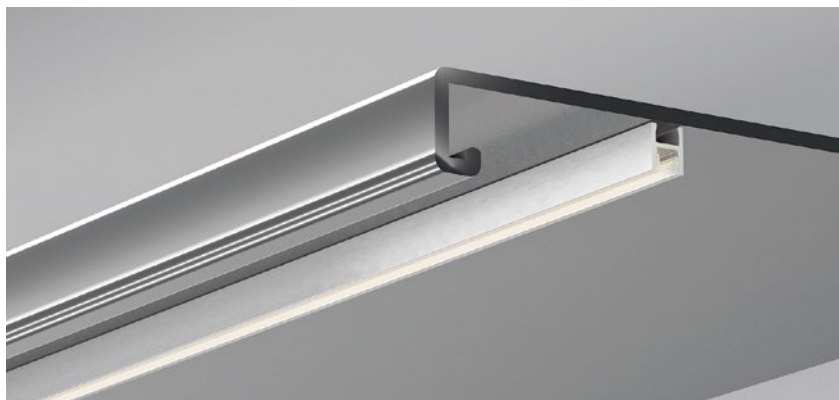

磁铁系列

QSG-0810

ALU PROFILE 铝槽

QSG-0810 ALU	6063-T5 1M,2M,3M
	Silver 银色
	Black 黑色
	White 白色

COVER 面罩

QSG-0810 PC	Push In 按压式	PC 1M,2M,3M		Opal 乳白		Diffuser 扩散
			Clear 透明			

ACCESSORIES 配件

	White end cap 白色堵头		magnet 磁铁
	Black end cap 黑色堵头		
	Silver end cap 银色堵头		