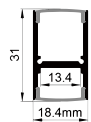

QSG-1830

ALU PROFILE 铝槽

QSG-1830 ALU	6063-T5 1M,2M,3M
	Silver 银色
	Black 黑色
	White 白色

COVER 面罩

QSG-1830 PC	Push In 按压式	PC 1M,2M,3M		Diffuser 扩散
		Opal 乳白		
		Clear 透明		

ACCESSORIES 配件

	White end cap 白色堵头		Stainless steel 不锈钢卡扣
	Black end cap 黑色堵头		
	Silver end cap 银色堵头