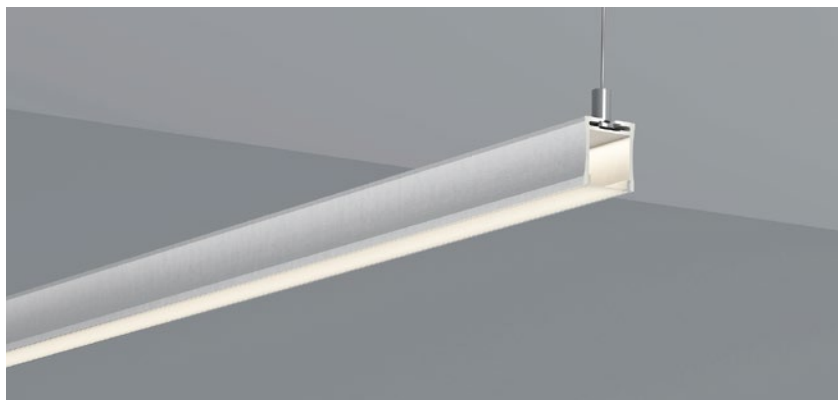

QSG-2227

ALU PROFILE 铝槽

QSG-2227 ALU	6063-T5 1M,2M,3M
	Silver 银色
	Black 黑色
	White 白色

COVER 面罩

QSG-2227 PC	Push In 按压式	PC 1M,2M,3M		Diffuser 扩散
		Opal 乳白		
		Clear 透明		

ACCESSORIES 配件

	White end cap 白色堵头		Pendant Kit 吊件		L Shape Connector 连接片
	Black end cap 黑色堵头				90° Connector 连接片
	Silver end cap 银色堵头				Straight Connector 一字连接片