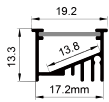

QSG-1913

ALU PROFILE 铝槽

QSG-1913 ALU	6063-T5 1M,2M,3M
	Silver 银色
	Black 黑色
	White 白色

COVER 面罩

QSG-1913 PC	Slide In 推入式	PC 1M,2M,3M	
		Opal 乳白	Diffuser 扩散
		Clear 透明	

ACCESSORIES 配件

	White end cap 白色堵头
	Black end cap 黑色堵头
	Silver end cap 银色堵头