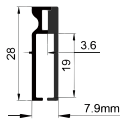

QSG-0828

ALU PROFILE 铝槽

QSG-0828 ALU 6063-T5
1M,2M,3M

Silver
银色
Black
黑色
White
白色

ACCESSORIES 配件

White end cap
白色堵头
Black end cap
黑色堵头
Silver end cap
银色堵头

QSG-4538

ALU PROFILE 铝槽

QSG-4538 ALU 6063-T5
1M,2M,3M

Silver
银色
Black
黑色
White
白色

COVER 面罩

QSG-4538 PC Push In 按压式 PC
1M,2M,3M

Opal
乳白
Clear
透明

Diffuser
扩散

ACCESSORIES 配件

White end cap
白色堵头
Black end cap
黑色堵头
Silver end cap
银色堵头