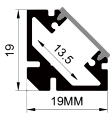

QSG-1919H

ALU PROFILE 铝槽

QSG-1919H ALU	6063-T5 1M,2M,3M
	Silver 银色
	Black 黑色
	White 白色

COVER 面罩

QSG-1919H PC	Push In 按压式	PC 1M,2M,3M		Opal 乳白		Diffuser 扩散
		Clear 透明				

ACCESSORIES 配件

	White end cap 白色堵头		Stainless steel 不锈钢卡扣
	Black end cap 黑色堵头		
	Silver end cap 银色堵头