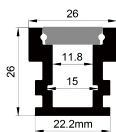

QSG-2626

ALU PROFILE 铝槽

QSG-2626 ALU	6063-T5 1M,2M,3M
	Silver 银色
	Black 黑色
	White 白色

COVER 面罩

QSG-2626 PC	Push In 按压式	PC 1M,2M,3M	
		Opal 乳白	Diffuser 扩散
		Clear 透明	

ACCESSORIES 配件

	White end cap 白色堵头
	Black end cap 黑色堵头
	Silver end cap 银色堵头