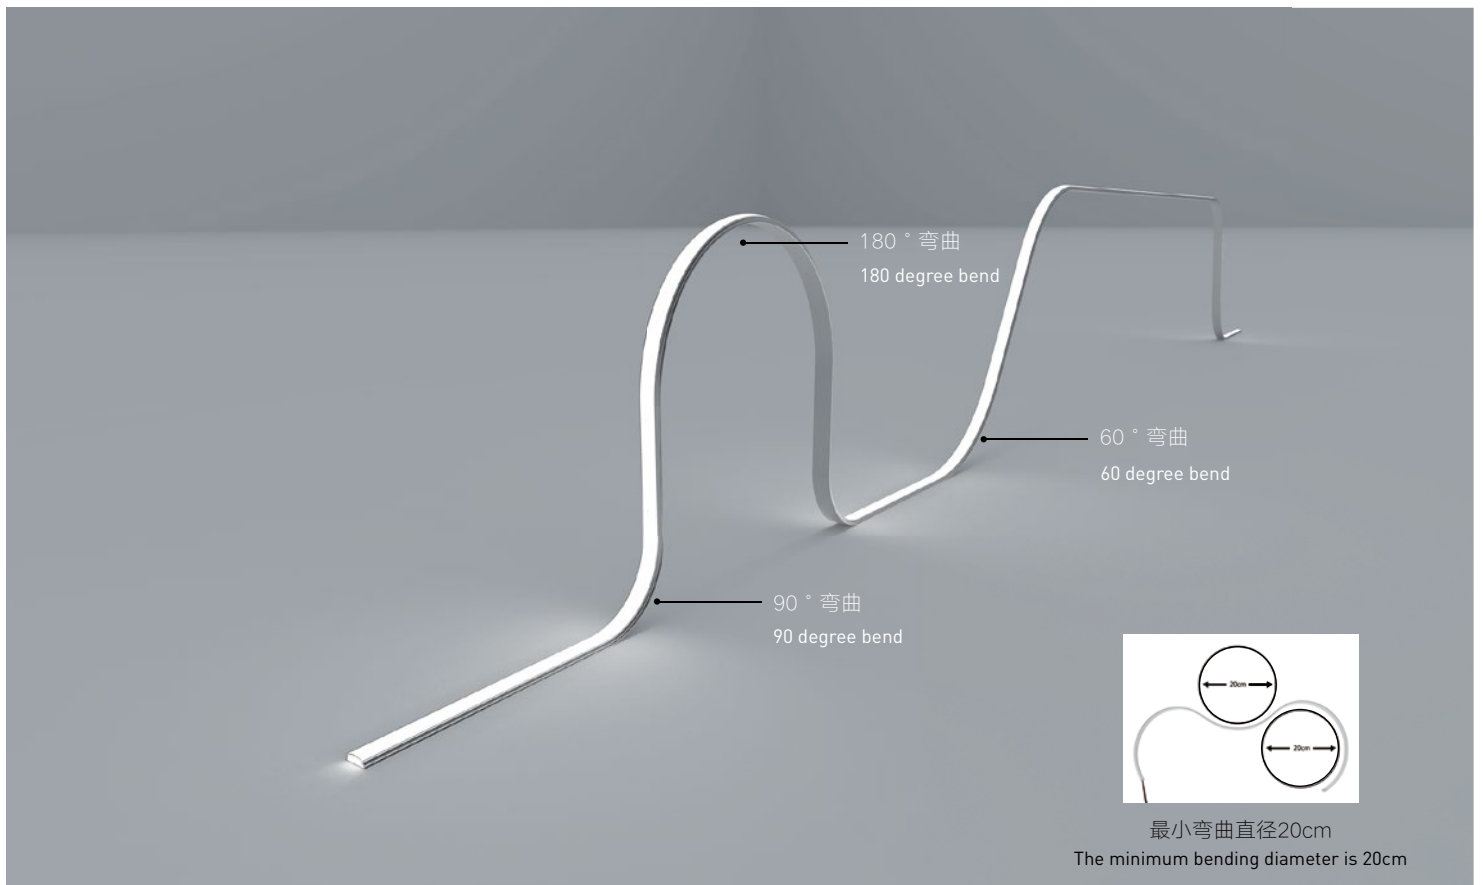

ACCESSORIES 配件

	White end cap 白色堵头		Stainless steel 不锈钢卡扣
	Black end cap 黑色堵头		
	Silver end cap 银色堵头