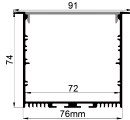

QSG-9075A

QSG-9075B

QSG-9075C