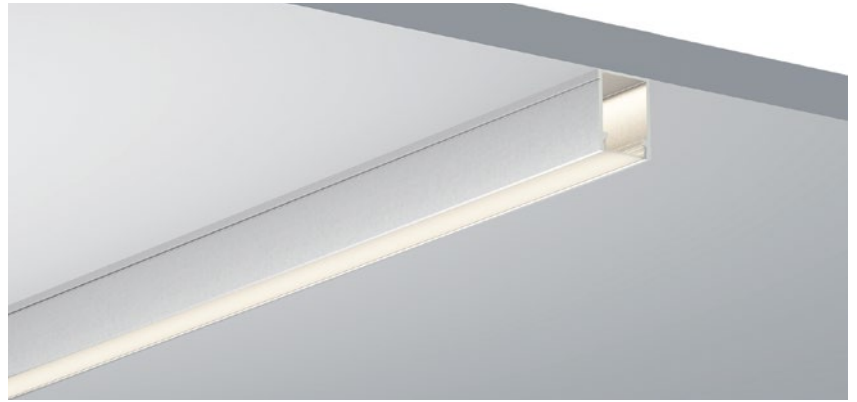

QSG-1520

ALU PROFILE 铝槽

QSG-1520 ALU	6063-T5 1M,2M,3M
	Silver 银色
	Black 黑色
	White 白色

COVER 面罩

QSG-1520 PC	Push In 按压式	PC 1M,2M,3M		Opal 乳白		Diffuser 扩散
				Clear 透明