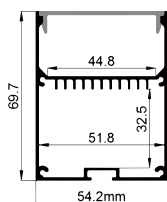

QSG-5078

ALU PROFILE 铝槽

QSG-5078 ALU 6063-T5
1M,2M,3M

Silver
银色
Black
黑色
White
白色

COVER 面罩

QSG-5078 PC Push In 按压式 PC 1M,2M,3M

Opal
乳白
Clear
透明

Diffuser
扩散

ACCESSORIES 配件

White end cap
白色堵头
Black end cap
黑色堵头
Silver end cap
银色堵头

Pendant Kit
吊件

L Shape Connector
连接片

90° Connector
连接片

Straight Connector
一字连接片