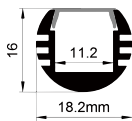

Stainless steel
不锈钢卡扣

QSG-1818

QSG-1818C

ALU PROFILE 铝槽

QSG-1818 ALU	6063-T5 1M,2M,3M
	Silver 银色
	Black 黑色
	White 白色

COVER 面罩

QSG-1818 PC	Slide In 推入式	PC 1M,2M,3M
	Opal 乳白	
	Clear 透明	

QSG-1818C PC	Push In 按压式	PC 1M,2M,3M
	Opal 乳白	
	Clear 透明	