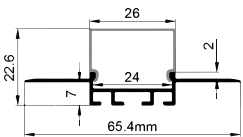

QSG-6522

ALU PROFILE 铝槽

QSG-6510 ALU	6063-T5 1M,2M,3M
	Silver 银色
	Black 黑色
	White 白色

COVER 面罩

QSG-6510 PC	Push In 按压式	PC 1M,2M,3M	
	Opal 乳白		Diffuser 扩散
	Clear 透明		

QSG-6522 PC	Push In 按压式	PC 1M,2M,3M	
	Opal 乳白		Diffuser 扩散
	Clear 透明		

ACCESSORIES 配件

	White end cap 白色堵头		White end cap 白色堵头
	Black end cap 黑色堵头		Black end cap 黑色堵头
	Silver end cap 银色堵头		Silver end cap 银色堵头