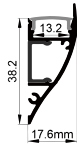

QSG-1844

ALU PROFILE 铝槽

QSG-1844 ALU	6063-T5 1M,2M,3M
	Silver 银色
	Black 黑色
	White 白色

COVER 面罩

QSG-1844 PC	Push In 按压式	PC 1M,2M,3M		Diffuser 扩散
		Opal 乳白		
		Clear 透明		

ACCESSORIES 配件

	White end cap 白色堵头
	Black end cap 黑色堵头
	Silver end cap 银色堵头