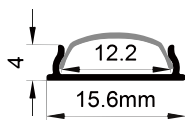

QSG-1507

ALU PROFILE 铝槽

QSG-1507 ALU	6063-T5 1M,2M,3M
	Silver 银色
	Black 黑色
	White 白色

COVER 面罩

QSG-1507 PC	Push In 按压式	PC 1M,2M,3M		Opal 乳白		Diffuser 扩散
		Clear 透明				

ACCESSORIES 配件

	White end cap 白色堵头		Stainless steel 不锈钢卡扣
	Black end cap 黑色堵头		
	Silver end cap 银色堵头