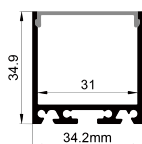

QSG-3535C

ALU PROFILE 铝槽

QSG-3535C ALU	6063-T5 1M,2M,3M
	Silver 银色
	Black 黑色
	White 白色

COVER 面罩

QSG-3535C PC	Push In 按压式	PC 1M,2M,3M		Opal 乳白		Diffuser 扩散
		Clear 透明				

ACCESSORIES 配件

	White end cap 白色堵头		Pendant Kit 吊件		L Shape Connector 连接片
	Black end cap 黑色堵头				90° Connector 连接片
	Silver end cap 银色堵头				Straight Connector 一字连接片