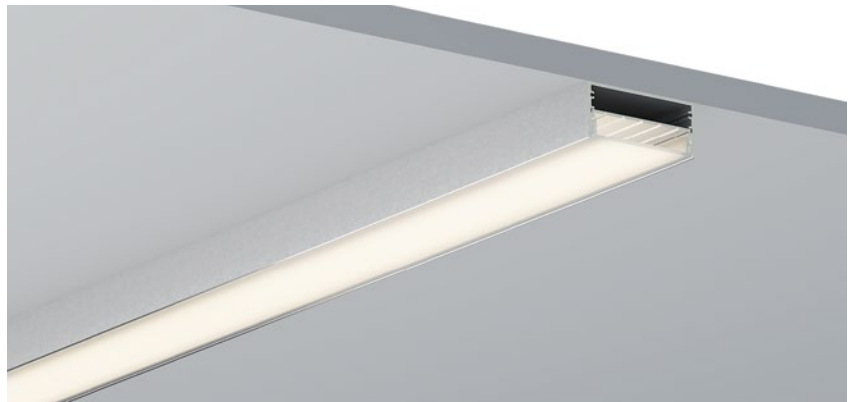

QSG-6026A

QSG-6026B

QSG-6026C