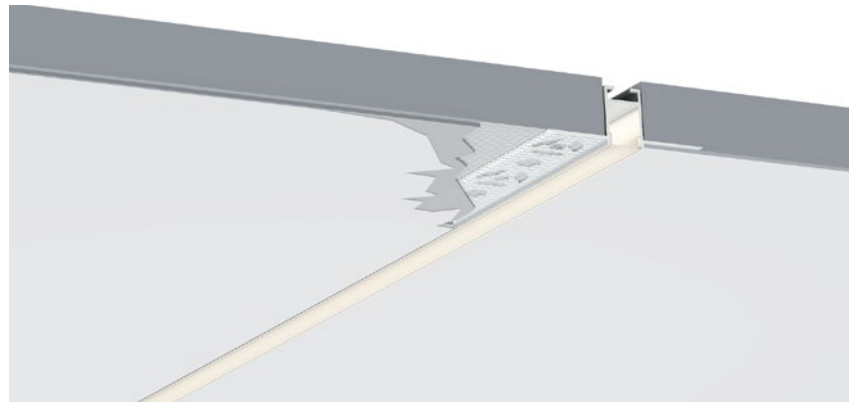

QSG-5319

ALU PROFILE 铝槽

QSG-5319 ALU	6063-T5 1M,2M,3M
	Silver 银色
	Black 黑色
	White 白色

COVER 面罩

QSG-5319 PC	Push In 按压式	PC 1M,2M,3M		Opal 乳白		Diffuser 扩散
			Clear 透明			

ACCESSORIES 配件

- White end cap
  白色堵头
- Black end cap
  黑色堵头
- Silver end cap
  银色堵头