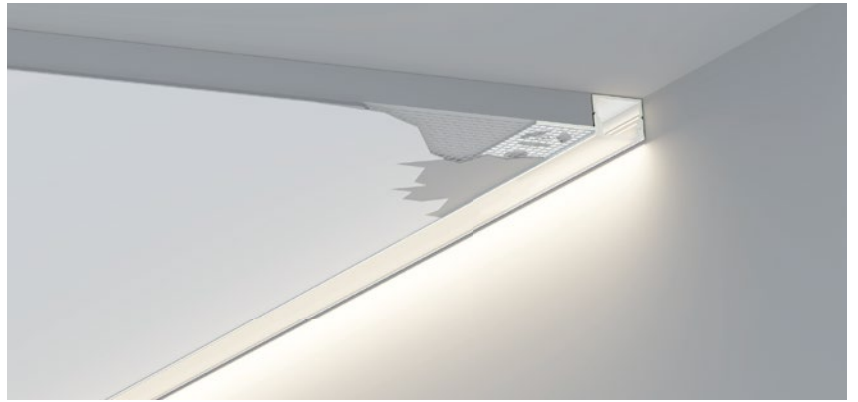

QSG-3712

QSG-5712

QSG-4141