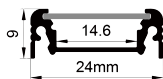

COVER 面罩

QSG-2409 PC	Slide In 推入式	PC 1M,2M,3M	
		Opal 乳白	Diffuser 扩散
		Clear 透明	

ACCESSORIES 配件

	White end cap 白色堵头		Stainless steel 不锈钢卡扣
	Black end cap 黑色堵头		
	Silver end cap 银色堵头