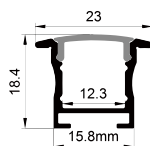

magnet
磁铁

QSG-2518

ALU PROFILE 铝槽

QSG-2518 ALU 6063-T5
1M,2M,3M

Silver
银色
Black
黑色
White
白色

COVER 面罩

QSG-2518 PC Push In 按压式 PC 1M,2M,3M

Opal
乳白
Clear
透明