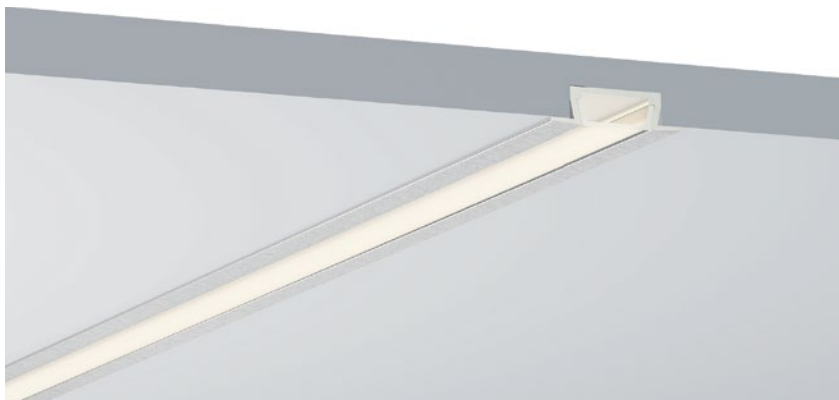

QSG-2206

QSG-2206B

ALU PROFILE 铝槽

QSG-2206 ALU 6063-T5 1M,2M,3M

Silver
银色
Black
黑色
White
白色

COVER 面罩

QSG-2206 PC Slide In 推入式 PC 1M,2M,3M

Opal
乳白
Clear
透明

Diffuser
扩散
Black
黑色

QSG-2206B PC Push In 按压式 PC 1M,2M,3M

Opal
乳白
Clear
透明

Diffuser
扩散

ACCESSORIES 配件

White end cap
白色堵头
Black end cap
黑色堵头
Silver end cap
银色堵头

Stainless steel
不锈钢卡扣