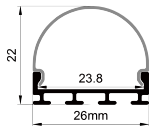

QSG-2618

QSG-2618B

ALU PROFILE 铝槽

QSG-2618 ALU 6063-T5
1M,2M,3M

Silver
银色
Black
黑色
White
白色

COVER 面罩

QSG-2618 PC Push In 按压式 PC
1M,2M,3M

Opal
乳白
Clear
透明

Diffuser
扩散

QSG-2618B PC Push In 按压式 PC
1M,2M,3M

Opal
乳白
Clear
透明

Diffuser
扩散

ACCESSORIES 配件

White end cap
白色堵头
Black end cap
黑色堵头
Silver end cap
银色堵头

White end cap
白色堵头
Black end cap
黑色堵头
Silver end cap
银色堵头

Stainless steel
不锈钢卡扣