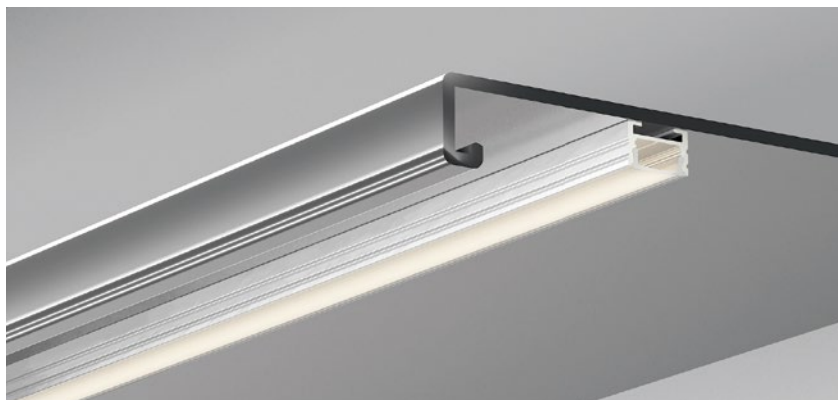

QSG-1712

ALU PROFILE 铝槽

QSG-1712 ALU 6063-T5
1M,2M,3M

Silver
银色
Black
黑色
White
白色

COVER 面罩

QSG-1712 PC Push In 按压式 PC
1M,2M,3M

Opal
乳白
Clear
透明

Diffuser
扩散
Black
黑色

ACCESSORIES 配件

White end cap
白色堵头

Black end cap
黑色堵头

Silver end cap
银色堵头

Stainless steel
不锈钢卡扣

Rotating Bracket
旋转支架

magnet
磁铁