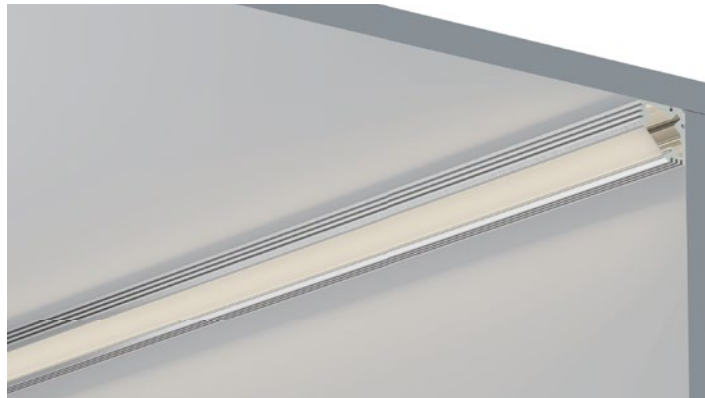

QSG-1919E

ALU PROFILE 铝槽

QSG-1919 ALU 6063-T5
1M,2M,3M

Silver
银色
Black
黑色
White
白色

COVER 面罩

QSG-1919 PC Slide In 推入式 PC 1M,2M,3M

Opal
乳白
Clear
透明

Diffuser
扩散
Black
黑色

QSG-1919E PC Push In 按压式 PC 1M,2M,3M

Opal
乳白
Clear
透明

Diffuser
扩散

ACCESSORIES 配件

White end cap
白色堵头
Black end cap
黑色堵头
Silver end cap
银色堵头

Stainless steel
不锈钢卡扣