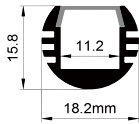

Stainless steel
不锈钢卡扣

QSG-1818

QSG-1818C

ALU PROFILE 铝槽

QSG-1818 ALU	6063-T5 1M,2M,3M
	Silver 银色
	Black 黑色
	White 白色

COVER 面罩

QSG-1818 PC	Slide In 推入式	PC 1M,2M,3M
	Opal 乳白	
	Clear 透明	

QSG-1818C PC	Push In 按压式	PC 1M,2M,3M
	Opal 乳白	
	Clear 透明	