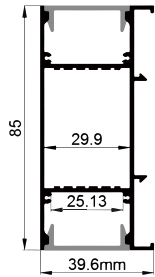

QSG-4085

ALU PROFILE 铝槽

QSG-4085 ALU	6063-T5 1M,2M,3M
	Silver 银色
	Black 黑色
	White 白色

COVER 面罩

QSG-4085 PC	Push In 按压式	PC 1M,2M,3M		Diffuser 扩散
		Opal 乳白		
		Clear 透明		

ACCESSORIES 配件

	White end cap 白色堵头		Stainless steel 不锈钢卡扣
	Black end cap 黑色堵头		
	Silver end cap 银色堵头