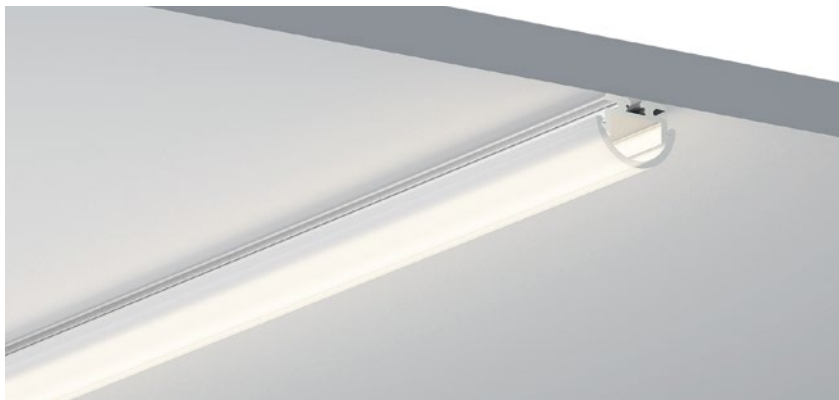

QSG-1815

QSG-1815B

ALU PROFILE 铝槽

QSG-1815 ALU	6063-T5 1M,2M,3M
	Silver 银色
	Black 黑色
	White 白色

COVER 面罩

QSG-1815 PC	Push In 按压式	PC 1M,2M,3M
	Opal 乳白	
	Clear 透明	

QSG-1815B PC	Push In 按压式	PC 1M,2M,3M
	Opal 乳白	
	Clear 透明	

Diffuser
扩散

Diffuser
扩散

ACCESSORIES 配件

	White end cap 白色堵头		White end cap 白色堵头		Stainless steel 不锈钢卡扣
	Black end cap 黑色堵头		Black end cap 黑色堵头		Rotating Bracket 旋转支架
	Silver end cap 银色堵头		Silver end cap 银色堵头