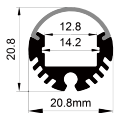

QSG-2020

ALU PROFILE 铝槽

QSG-2020 ALU	6063-T5 1M,2M,3M
	Silver 银色
	Black 黑色
	White 白色

COVER 面罩

QSG-2020 PC	Push In 按压式	PC 1M,2M,3M		Opal 乳白		Diffuser 扩散
			Clear 透明			

ACCESSORIES 配件

	White end cap 白色堵头		Stainless steel 不锈钢卡扣		Installation buckle 悬挂支架
	Black end cap 黑色堵头				
	Silver end cap 银色堵头