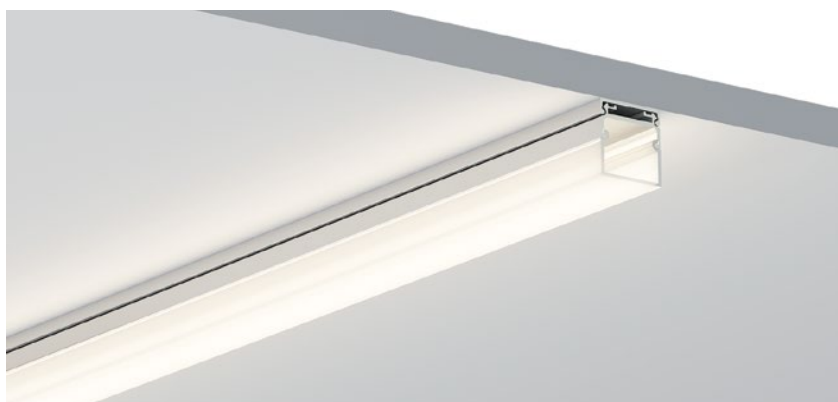

QSG-2019

QSG-2019B

QSG-2019C