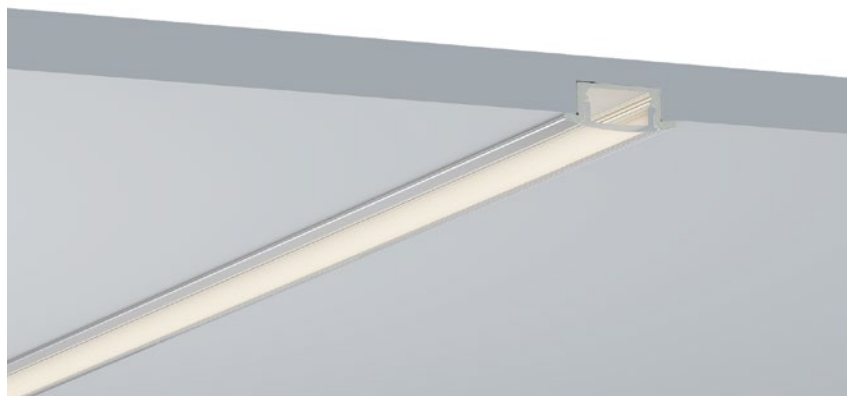

QSG-2507D

ALU PROFILE 铝槽

QSG-2507D ALU	6063-T5 1M,2M,3M
	Silver 银色
	Black 黑色
	White 白色

COVER 面罩

QSG-2507D PC	Push In 按压式	PC 1M,2M,3M		Diffuser 扩散
		Opal 乳白		Black 黑色
		Clear 透明		
		Silica gel 硅胶		

ACCESSORIES 配件

	White end cap 白色堵头		Stainless steel 不锈钢卡扣
	Black end cap 黑色堵头		
	Silver end cap 银色堵头