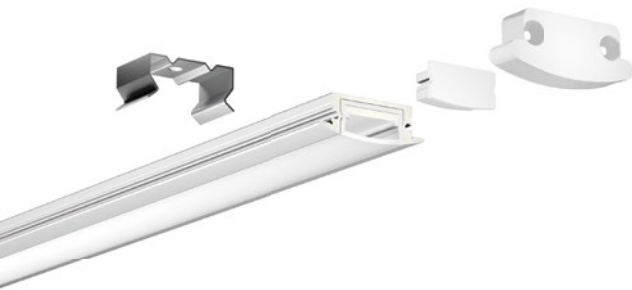

White end cap
白色堵头

Black end cap
黑色堵头

Silver end cap
银色堵头

Stainless steel
不锈钢卡扣

Rotating Bracket
旋转支架

QSG-2507W

ALU PROFILE 铝槽

QSG-2507W ALU