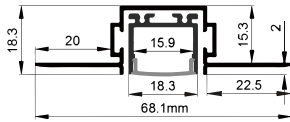

QSG-6818

ALU PROFILE 铝槽

QSG-6818 ALU

6063-T5
1M,2M,3M

Silver
银色
Black
黑色
White
白色

COVER 面罩

QSG-6818 PC

Push In
按压式

PC
1M,2M,3M

Opal
乳白
Clear
透明

Diffuser
扩散

ACCESSORIES 配件

White end cap
白色堵头
Black end cap
黑色堵头
Silver end cap
银色堵头

Stainless steel
不锈钢卡扣

QSG-7535

ALU PROFILE 铝槽

QSG-7535 ALU

6063-T5
1M,2M,3M

Silver
银色
Black
黑色
White
白色

COVER 面罩

QSG-7535 PC

Push In
按压式

PC
1M,2M,3M

Opal
乳白
Clear
透明

Diffuser
扩散

ACCESSORIES 配件

White end cap
白色堵头
Black end cap
黑色堵头
Silver end cap
银色堵头