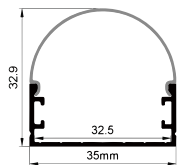

QSG-3515

QSG-3515B

ALU PROFILE 铝槽

QSG-3515 ALU 6063-T5
1M,2M,3M

Silver
银色
Black
黑色
White
白色

COVER 面罩

QSG-3515 PC Push In 按压式 PC
1M,2M,3M

Opal
乳白
Clear
透明

Diffuser
扩散

QSG-3515B PC Push In 按压式 PC
1M,2M,3M

Opal
乳白
Clear
透明

Diffuser
扩散

ACCESSORIES 配件

White end cap
白色堵头
Black end cap
黑色堵头
Silver end cap
银色堵头

White end cap
白色堵头
Black end cap
黑色堵头
Silver end cap
银色堵头