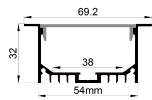

COVER 面罩

QSG-6550 PC	Push In 按压式	PC 1M,2M,3M
	Opal 乳白	Diffuser 扩散
	Clear 透明	

ACCESSORIES 配件

	White end cap 白色堵头	Suspension bracket 安装卡扣
	Black end cap 黑色堵头	
	Silver end cap 银色堵头