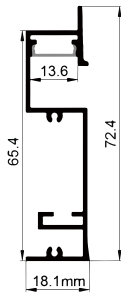

QSG-7318

ALU PROFILE 铝槽

QSG-7318 ALU	6063-T5 1M,2M,3M
	Silver 银色
	Black 黑色
	White 白色

COVER 面罩

QSG-7318 PC	Push In 按压式	PC 1M,2M,3M		Opal 乳白		Diffuser 扩散
			Clear 透明			Black 黑色

ACCESSORIES 配件

	White end cap 白色堵头
	Black end cap 黑色堵头
	Silver end cap 银色堵头