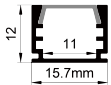

QSG-1612C

QSG-1612E

ALU PROFILE 铝槽

QSG-1612C ALU 6063-T5
1M,2M,3M

Silver
银色
Black
黑色
White
白色

COVER 面罩

QSG-1612C PC Slide In
推入式 PC 1M,2M,3M

Opal
乳白
Clear
透明

Diffuser
扩散

QSG-1612E PC Push In
按压式 PC 1M,2M,3M

Opal
乳白
Clear
透明

Diffuser
扩散

ACCESSORIES 配件

White end cap
白色堵头
Black end cap
黑色堵头
Silver end cap
银色堵头

Stainless steel
不锈钢卡扣