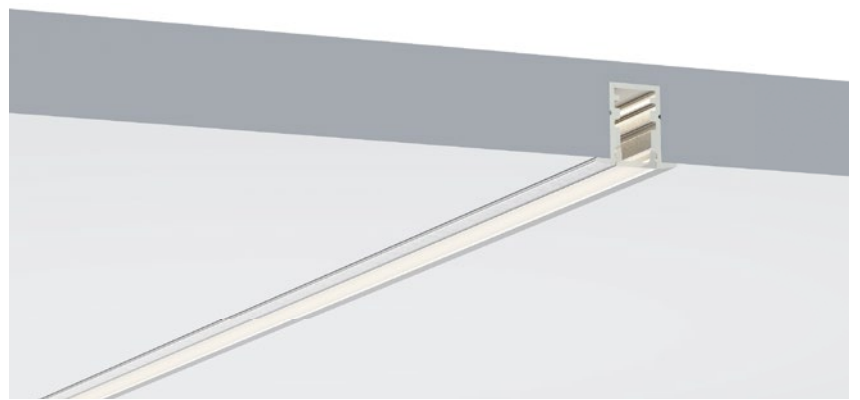

QSG-1615K

ALU PROFILE 铝槽

QSG-1615K ALU	6063-T5 1M,2M,3M
	Silver 银色
	Black 黑色
	White 白色

COVER 面罩

QSG-1615K PC	Push In 按压式	PC 1M,2M,3M		Diffuser 扩散
		Opal 乳白		
		Clear 透明		

ACCESSORIES 配件

	White end cap 白色堵头		Stainless steel 不锈钢卡扣
	Black end cap 黑色堵头		
	Silver end cap 银色堵头