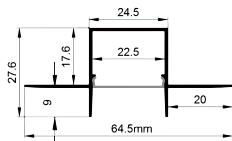

QSG-6428

ALU PROFILE 铝槽

QSG-6428 ALU	6063-T5 1M,2M,3M	Silver 银色
		Black 黑色
		White 白色

COVER 面罩

QSG-6428 PC	Push In 按压式	PC 1M,2M,3M	Diffuser 扩散
		Opal 乳白	
		Clear 透明	

ACCESSORIES 配件

	White end cap 白色堵头
	Black end cap 黑色堵头
	Silver end cap 银色堵头

QSG-7533

ALU PROFILE 铝槽

QSG-7533 ALU	6063-T5 1M,2M,3M	Silver 银色
		Black 黑色
		White 白色

COVER 面罩

QSG-7533 PC	Push In 按压式	PC 1M,2M,3M	Diffuser 扩散
		Opal 乳白	
		Clear 透明	

ACCESSORIES 配件

	White end cap 白色堵头
	Black end cap 黑色堵头
	Silver end cap 银色堵头