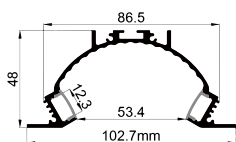

QSG-10048

ALU PROFILE 铝槽

QSG-10048 ALU	6063-T5 1M,2M,3M
	Silver 银色
	Black 黑色
	White 白色

COVER 面罩

QSG-10048 PC	Push In 按压式	PC 1M,2M,3M		Opal 乳白		Diffuser 扩散
				Clear 透明		

ACCESSORIES 配件

	White end cap 白色堵头		Spring Clips 弹簧
	Black end cap 黑色堵头		
	Silver end cap 银色堵头