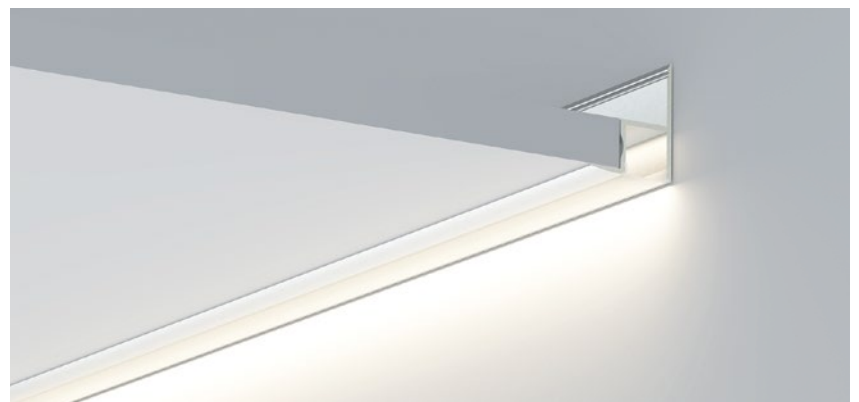

QSG-11640B

QSG-0828

ALU PROFILE 铝槽

QSG-0828 ALU 6063-T5
1M,2M,3M

Silver
银色
Black
黑色
White
白色

ACCESSORIES 配件

White end cap
白色堵头
Black end cap
黑色堵头
Silver end cap
银色堵头

QSG-4538