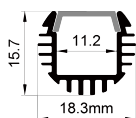

QSG-1818B

QSG-1818E

ALU PROFILE 铝槽

QSG-1818B ALU 6063-T5
1M,2M,3M

Silver
银色
Black
黑色
White
白色

COVER 面罩

QSG-1818B PC Slide In 推入式
PC 1M,2M,3M

Opal
乳白
Clear
透明

Diffuser
扩散

QSG-1818E PC Push In 按压式
PC 1M,2M,3M

Opal
乳白
Clear
透明

Diffuser
扩散

ACCESSORIES 配件

White end cap
白色堵头
Black end cap
黑色堵头
Silver end cap
银色堵头

Stainless steel
不锈钢卡扣
Rotating Bracket
旋转支架