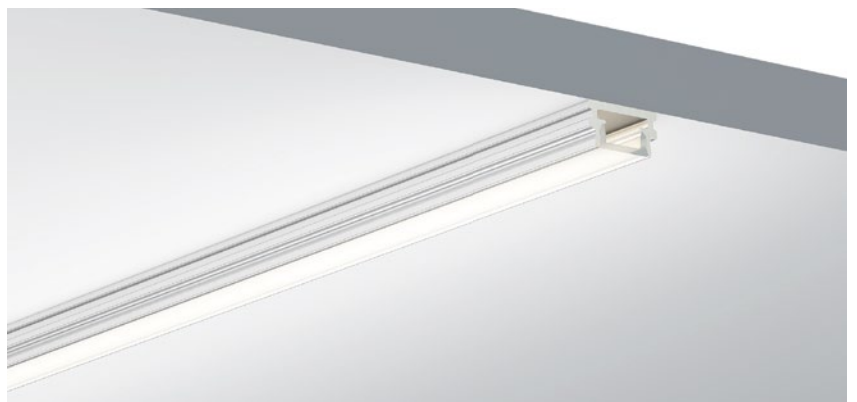

QSG-1107

ALU PROFILE 铝槽

QSG-1107 ALU	6063-T5 1M,2M,3M
	Silver 银色
	Black 黑色
	White 白色

COVER 面罩

QSG-1107 PC	Push In 按压式	PC 1M,2M,3M	
		Opal 乳白	Diffuser 扩散
		Clear 透明	

ACCESSORIES 配件

	White end cap 白色堵头		Stainless steel 不锈钢卡扣
	Black end cap 黑色堵头		
	Silver end cap 银色堵头