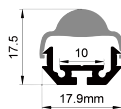

QSG-1815E

ALU PROFILE 铝槽

QSG-1815E ALU	6063-T5 1M,2M,3M
	Silver 银色
	Black 黑色
	White 白色

COVER 面罩

QSG-1815E PC	Push In 按压式	PC 1M,2M,3M		Opal 乳白		Diffuser 扩散
			Clear 透明			

ACCESSORIES 配件

	White end cap 白色堵头		Stainless steel 不锈钢卡扣
	Black end cap 黑色堵头		Rotating Bracket 旋转支架
	Silver end cap 银色堵头