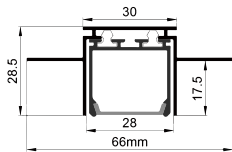

QSG-6629

ALU PROFILE 铝槽

QSG-6616 ALU	6063-T5 1M,2M,3M	QSG-6616 ALU	6063-T5 1M,2M,3M	QSG-6629 ALU	6063-T5 1M,2M,3M
	Silver 银色		Black 黑色		White 白色
	Black 黑色		Silver 银色		Black 黑色
	White 白色		Black 黑色		White 白色

COVER 面罩

QSG-6616 PC	Push In 按压式	PC 1M,2M,3M		Diffuser 扩散
	Opal 乳白		Clear 透明	

ACCESSORIES 配件

	White end cap 白色堵头		Black end cap 黑色堵头		Silver end cap 银色堵头		White end cap 白色堵头		White end cap 白色堵头
	Black end cap 黑色堵头		Silver end cap 银色堵头		White end cap 白色堵头		White end cap 白色堵头		White end cap 白色堵头
	Silver end cap 银色堵头		White end cap 白色堵头		White end cap 白色堵头