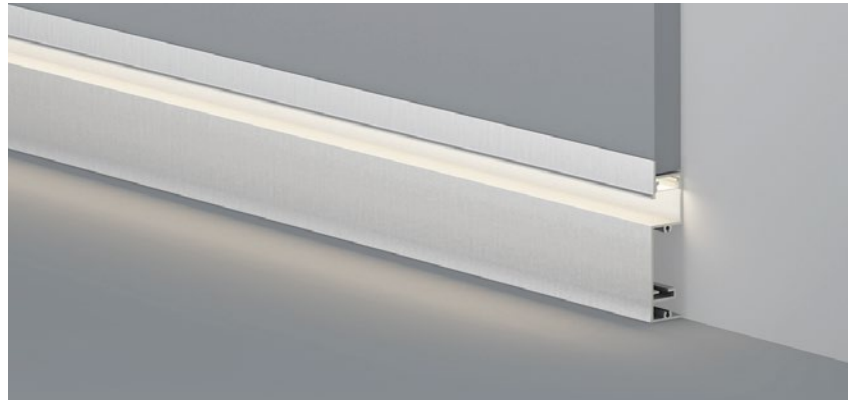

QSG-7318

ALU PROFILE 铝槽

QSG-7318 ALU	6063-T5 1M,2M,3M
	Silver 银色
	Black 黑色
	White 白色

COVER 面罩

QSG-7318 PC	Push In 按压式	PC 1M,2M,3M		Opal 乳白		Diffuser 扩散
			Clear 透明			Black 黑色

ACCESSORIES 配件

	White end cap 白色堵头
	Black end cap 黑色堵头
	Silver end cap 银色堵头