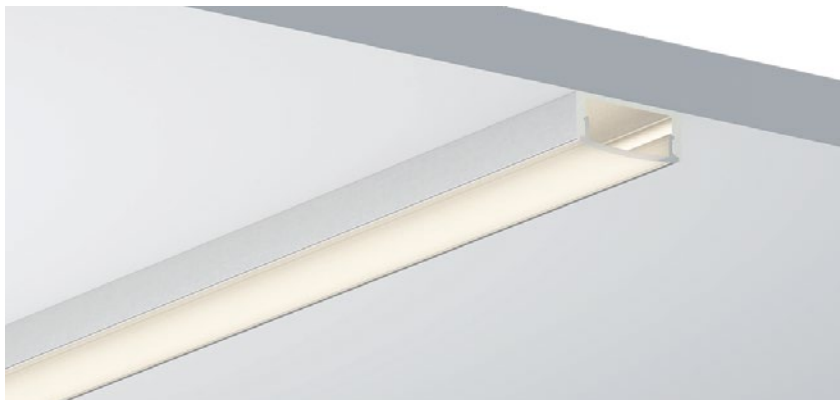

QSG-2208

ALU PROFILE 铝槽

QSG-2208 ALU	6063-T5 1M,2M,3M
	Silver 银色
	Black 黑色
	White 白色

COVER 面罩

QSG-2208 PC	Push In 按压式	PC 1M,2M,3M		Diffuser 扩散
		Opal 乳白		
		Clear 透明		

ACCESSORIES 配件

	White end cap 白色堵头		Plastic 塑胶
	Black end cap 黑色堵头		
	Silver end cap 银色堵头