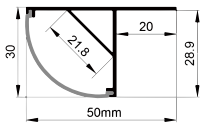

QSG-0808L

QSG-3030L

QSG-4220