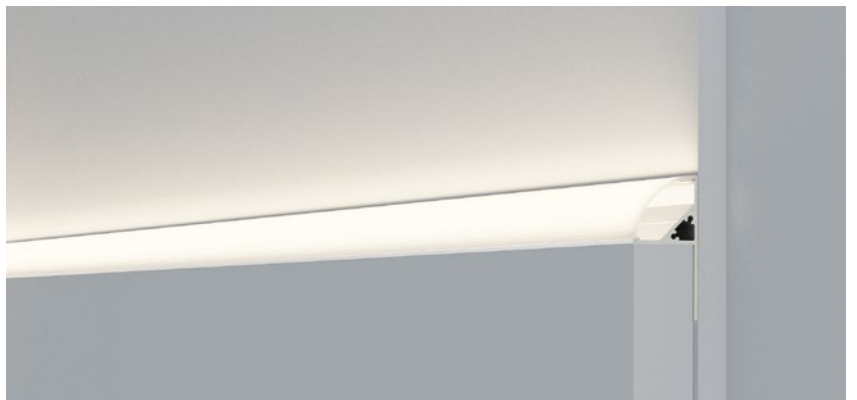

QSG-0808L

QSG-3030L

QSG-4220