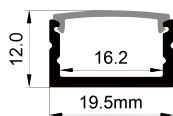

QSG-2016H

ALU PROFILE 铝槽

QSG-2016H ALU	6063-T5 1M,2M,3M
	Silver 银色
	Black 黑色
	White 白色

COVER 面罩

QSG-2016H PC	Push In 按压式	PC 1M,2M,3M		Opal 乳白		Diffuser 扩散
			Clear 透明			

ACCESSORIES 配件

	White end cap 白色堵头		Plastic 塑胶
	Black end cap 黑色堵头		
	Silver end cap 银色堵头		