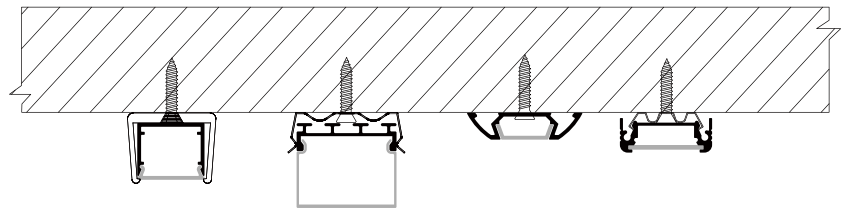

QSG-2409

ALU PROFILE 铝槽

QSG-2409 ALU	6063-T5 1M,2M,3M
	Silver 银色
	Black 黑色
	White 白色

COVER 面罩

QSG-2409 PC	Slide In 推入式	PC 1M,2M,3M	
		Opal 乳白	 Diffuser 扩散
		Clear 透明	

ACCESSORIES 配件

	White end cap 白色堵头		Stainless steel 不锈钢卡扣
	Black end cap 黑色堵头		
	Silver end cap 银色堵头		