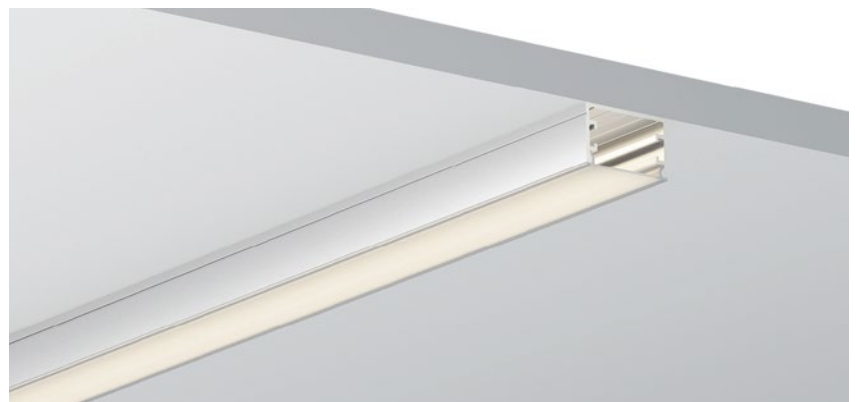

QSG-2516

ALU PROFILE 铝槽

QSG-2516 ALU	6063-T5 1M,2M,3M
	Silver 银色
	Black 黑色
	White 白色

COVER 面罩

QSG-2516 PC	Push In 按压式	PC 1M,2M,3M		Diffuser 扩散
		Opal 乳白		
		Clear 透明		

ACCESSORIES 配件

	White end cap 白色堵头		Stainless steel 不锈钢卡扣
	Black end cap 黑色堵头		
	Silver end cap 银色堵头