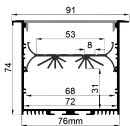

QSG-9075A

QSG-9075B

QSG-9075C