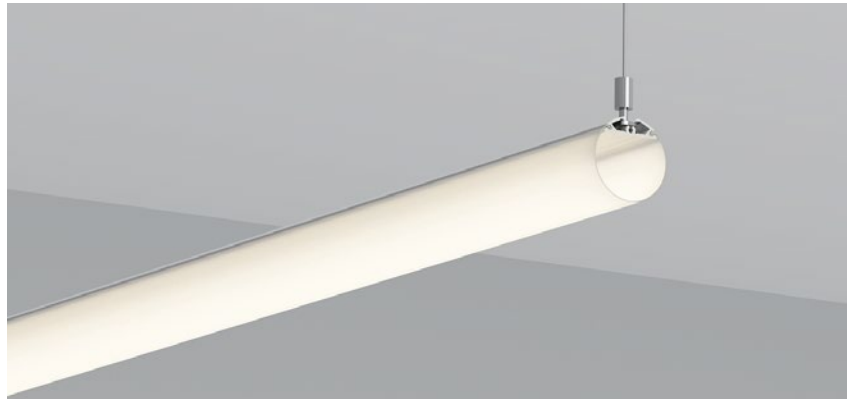

COVER 面罩

ACCESSORIES 配件

QSG-3030P

ALU PROFILE 铝槽

QSG-3030P ALU 6063-T5
1M,2M,3M

Silver
银色
Black
黑色
White
白色

COVER 面罩

QSG-3030P PC Slide In 推入式 PC
1M,2M,3M