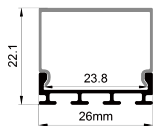

ACCESSORIES 配件

QSG-2019C

QSG-2618

QSG-2618B

ALU PROFILE 铝槽

QSG-2618 ALU 6063-T5
1M,2M,3M

Silver
银色
Black
黑色
White
白色

COVER 面罩