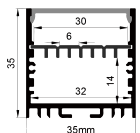

COVER 面罩

QSG-6060A PC	Slide In 推入式	PC 1M,2M,3M		Opal 乳白		Diffuser 扩散
				Clear 透明		

ACCESSORIES 配件

	White end cap 白色堵头		Pendant Kit 吊件
	Black end cap 黑色堵头		
	Silver end cap 银色堵头		

QSG-3530A

QSG-3530B

QSG-3530C