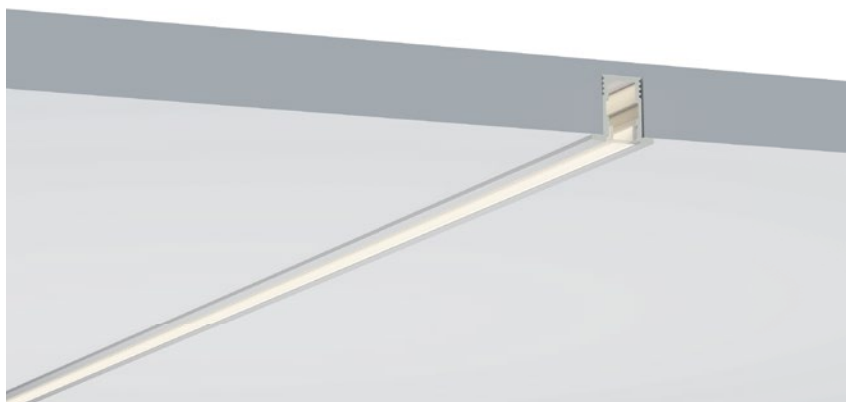

QSG-0812

ALU PROFILE 铝槽

QSG-0812 ALU	6063-T5 1M,2M,3M
	Silver 银色
	Black 黑色
	White 白色

COVER 面罩

QSG-0812 PC	Push In 按压式	PC 1M,2M,3M		Diffuser 扩散
		Opal 乳白		
		Clear 透明		

ACCESSORIES 配件

	White end cap 白色堵头		Stainless steel 不锈钢卡扣
	Black end cap 黑色堵头		
	Silver end cap 银色堵头		