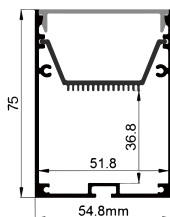

QSG-5078

ALU PROFILE 铝槽

QSG-5078 ALU 6063-T5
1M,2M,3M

Silver
银色
Black
黑色
White
白色

COVER 面罩

QSG-5078 PC Push In 按压式 PC 1M,2M,3M

Opal
乳白
Clear
透明

Diffuser
扩散

ACCESSORIES 配件

White end cap
白色堵头
Black end cap
黑色堵头
Silver end cap
银色堵头

Pendant Kit
吊件

L Shape Connector
连接片

90° Connector
连接片

Straight Connector
一字连接片

QSG-5575

ALU PROFILE 铝槽

QSG-5575 ALU 6063-T5
A B 1M,2M,3M

Silver
银色
Black
黑色
White
白色

COVER 面罩

QSG-5575 PC Push In 按压式 PC 1M,2M,3M

Opal
乳白
Clear
透明

Diffuser
扩散

ACCESSORIES 配件

White end cap
白色堵头
Black end cap
黑色堵头
Silver end cap
银色堵头

Pendant Kit
吊件

L Shape Connector
连接片

90° Connector
连接片

Straight Connector
一字连接片