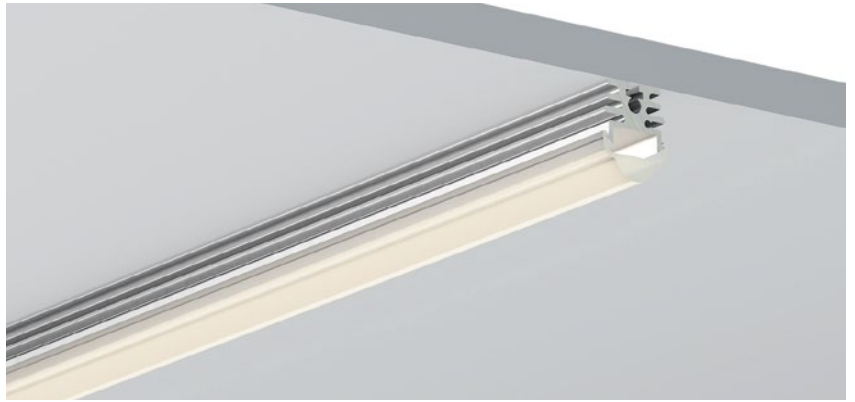

QSG-1824C

ALU PROFILE 铝槽

QSG-1824C ALU 6063-T5
1M,2M,3M

Silver
银色
Black
黑色
White
白色

COVER 面罩

QSG-1824C PC Push In 按压式 PC
1M,2M,3M

Opal
乳白
Clear
透明

Diffuser
扩散

ACCESSORIES 配件

White end cap
白色堵头
Black end cap
黑色堵头
Silver end cap
银色堵头

Stainless steel
不锈钢卡扣
Rotating Bracket
旋转支架