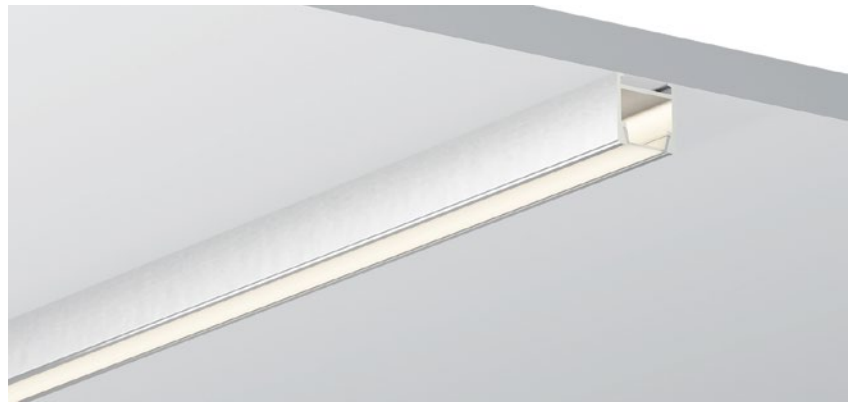

QSG-1616R

ALU PROFILE 铝槽

QSG-1616R ALU	6063-T5 1M,2M,3M
	Silver 银色
	Black 黑色
	White 白色

COVER 面罩

QSG-1616R PC	Slide In 推入式	PC 1M,2M,3M		Opal 乳白		Diffuser 扩散
			Clear 透明			

ACCESSORIES 配件

	White end cap 白色堵头		Stainless steel 不锈钢卡扣
	Black end cap 黑色堵头		
	Silver end cap 银色堵头