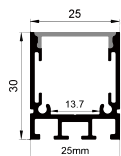

QSG-2530

ALU PROFILE 铝槽

QSG-2530 ALU	6063-T5 1M,2M,3M
	Silver 银色
	Black 黑色
	White 白色

COVER 面罩

QSG-2530 PC	Push In 按压式	PC 1M,2M,3M		Diffuser 扩散
		Opal 乳白		
		Clear 透明		

ACCESSORIES 配件

	White end cap 白色堵头		Pendant Kit 吊件		L Shape Connector 连接片
	Black end cap 黑色堵头				90° Connector 连接片
	Silver end cap 银色堵头				Straight Connector 一字连接片