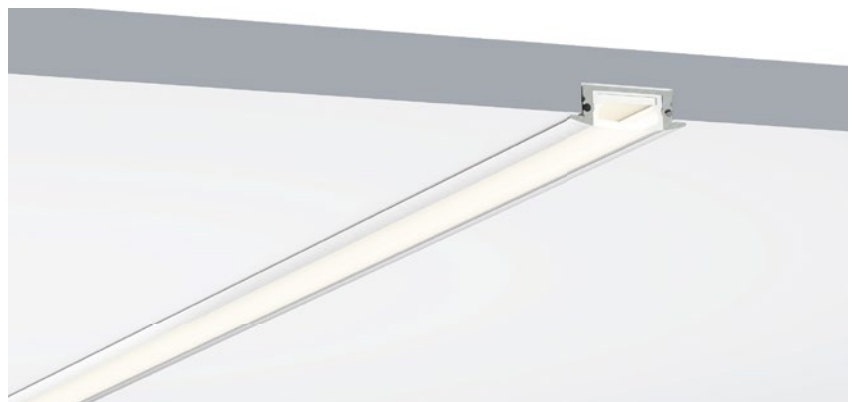

White end cap
白色堵头

Black end cap
黑色堵头

Silver end cap
银色堵头

Stainless steel
不锈钢卡扣

Rotating Bracket
旋转支架

QSG-2507W

ALU PROFILE 铝槽

QSG-2507W ALU