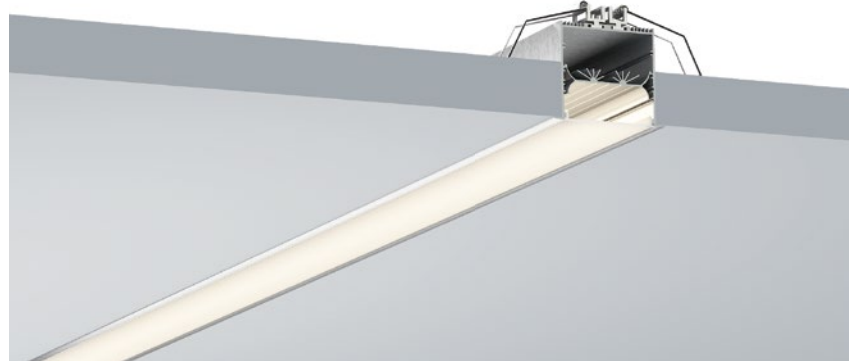

QSG-9075A

QSG-9075B

QSG-9075C