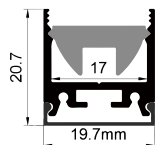

QSG-1921

ALU PROFILE 铝槽

QSG-1921 ALU 6063-T5
1M,2M,3M