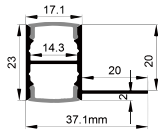

ALU PROFILE 铝槽

QSG-4118D ALU	6063-T5 1M,2M,3M	QSG-4118E ALU	1M,2M,3M
	Silver 银色		Silver 银色
	Black 黑色		Black 黑色
	White 白色		White 白色

COVER 面罩

QSG-4118D PC	Push In 按压式	PC 1M,2M,3M	
		Opal 乳白	
		Clear 透明	
			 Diffuser 扩散