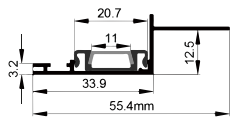

QSG-5405

QSG-5405B

QSG-5405C