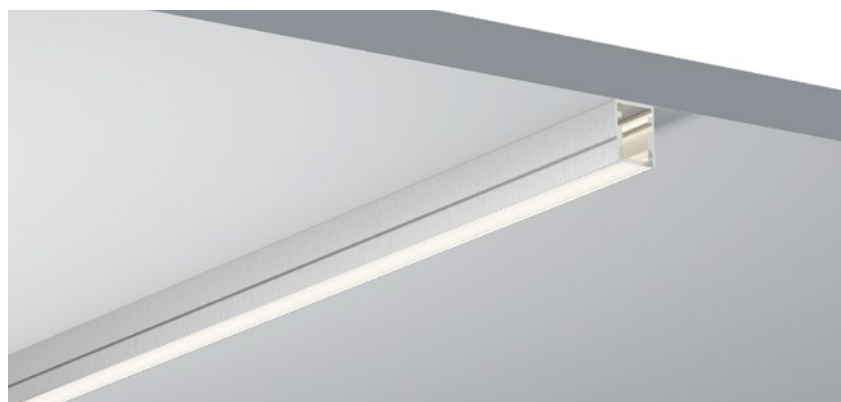

QSG-1012B

ALU PROFILE 铝槽

QSG-1012B ALU	6063-T5 1M,2M,3M
	Silver 银色
	Black 黑色
	White 白色

COVER 面罩

QSG-1012B PC	Push In 按压式	PC 1M,2M,3M		Diffuser 扩散
		Opal 乳白		
		Clear 透明		

ACCESSORIES 配件

	White end cap 白色堵头		Stainless steel 不锈钢卡扣
	Black end cap 黑色堵头		
	Silver end cap 银色堵头