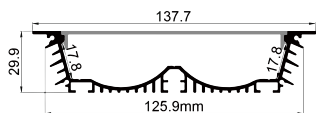

QSG-13730

ALU PROFILE 铝槽

QSG-13730 ALU	6063-T5 1M,2M,3M
	Silver 银色
	Black 黑色
	White 白色

COVER 面罩

QSG-13730 PC	Push In 按压式	PC 1M,2M,3M		Opal 乳白		Diffuser 扩散
				Clear 透明		

ACCESSORIES 配件

	White end cap 白色堵头		Spring Clips 弹簧
	Black end cap 黑色堵头		
	Silver end cap 银色堵头