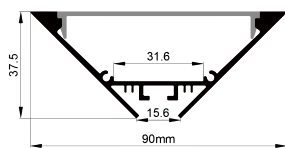

QSG-9038

ALU PROFILE 铝槽

QSG-9038 ALU 6063-T5
1M,2M,3M

Silver
银色
Black
黑色
White
白色

COVER 面罩

QSG-9038 PC Push In 接压式 PC
1M,2M,3M

Opal
乳白
Clear
透明

Diffuser
扩散