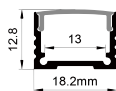

QSG-1813

ALU PROFILE 铝槽

QSG-1813 ALU	6063-T5 1M,2M,3M
	Silver 银色
	Black 黑色
	White 白色

COVER 面罩

QSG-1813 PC	Push In 按压式	PC 1M,2M,3M		Opal 乳白		Diffuser 扩散
		Clear 透明				

ACCESSORIES 配件

	White end cap 白色堵头		Stainless steel 不锈钢卡扣
	Black end cap 黑色堵头		Rotating Bracket 旋转支架
	Silver end cap 银色堵头