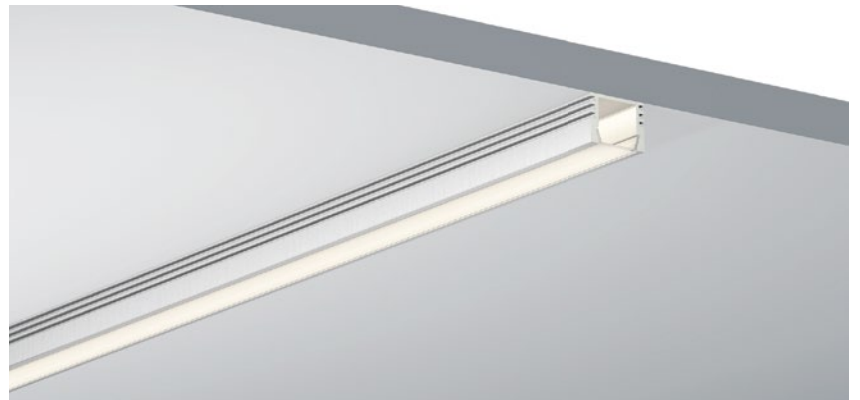

QSG-1612B

ALU PROFILE 铝槽

QSG-1612 ALU 6063-T5
1M,2M,3M

Silver
银色
Black
黑色
White
白色

COVER 面罩

QSG-1612 PC Slide In 推入式 PC
1M,2M,3M

Opal
乳白
Clear
透明

Diffuser
扩散
Black
黑色

QSG-1612B PC Push In 按压式 PC
1M,2M,3M

Opal
乳白
Clear
透明

Diffuser
扩散

ACCESSORIES 配件

White end cap
白色堵头

Black end cap
黑色堵头

Silver end cap
银色堵头

Stainless steel
不锈钢卡扣