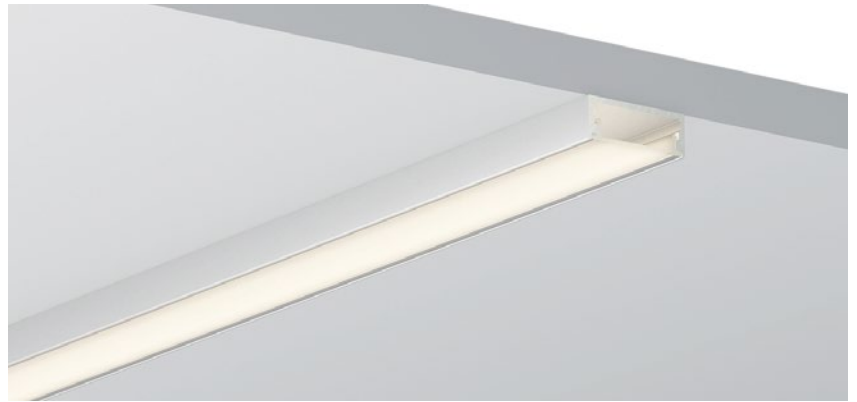

QSG-2309

ALU PROFILE 铝槽

QSG-2309 ALU	6063-T5 1M,2M,3M
	Silver 银色
	Black 黑色
	White 白色

COVER 面罩

QSG-2309 PC	Push In 按压式	PC 1M,2M,3M		Diffuser 扩散
		Opal 乳白		
		Clear 透明		

ACCESSORIES 配件

	White end cap 白色堵头
	Black end cap 黑色堵头
	Silver end cap 银色堵头