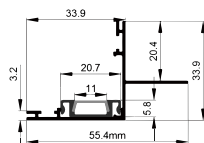

QSG-5405

QSG-5405B

QSG-5405C