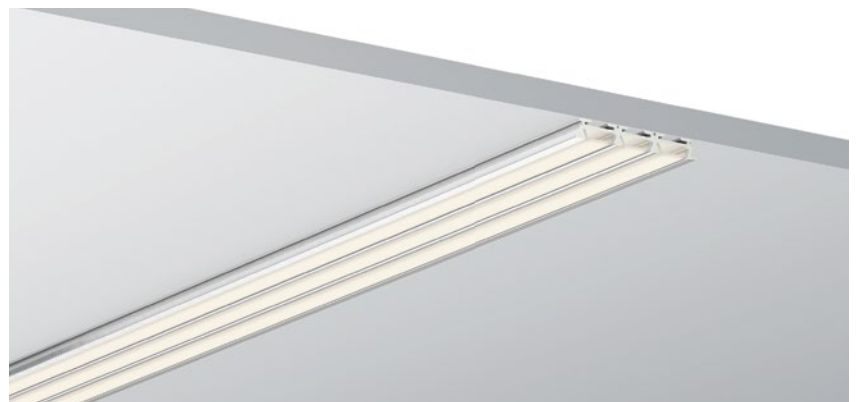

QSG-5609

ALU PROFILE 铝槽

QSG-5609 ALU	6063-T5 1M,2M,3M
	Silver 银色
	Black 黑色
	White 白色

COVER 面罩

QSG-5609 PC	Slide In 推入式	PC 1M,2M,3M	
		Opal 乳白	Diffuser 扩散
		Clear 透明	

ACCESSORIES 配件

	White end cap 白色堵头
	Black end cap 黑色堵头
	Silver end cap 银色堵头