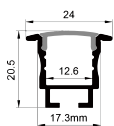

QSG-2520

ALU PROFILE 铝槽

QSG-2520 ALU	6063-T5 1M,2M,3M
	Silver 银色
	Black 黑色
	White 白色

COVER 面罩

QSG-2520 PC	Push In 按压式	PC 1M,2M,3M		Diffuser 扩散
		Opal 乳白		
		Clear 透明		

ACCESSORIES 配件

	White end cap 白色堵头		Spring Clips 弹簧
	Black end cap 黑色堵头		
	Silver end cap 银色堵头