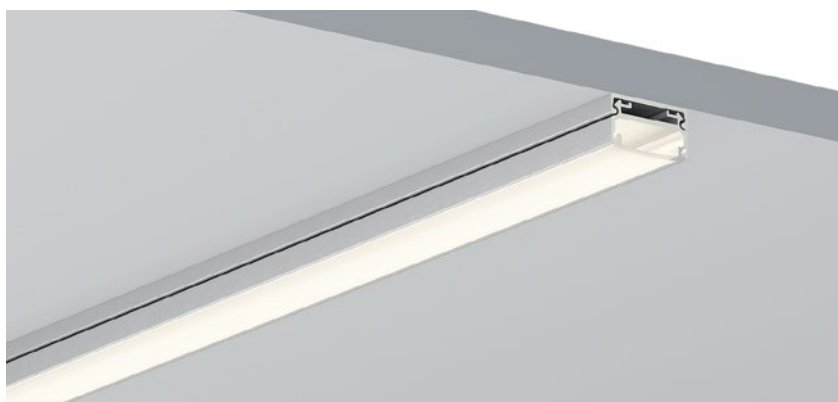

QSG-2019

QSG-2019B

QSG-2019C