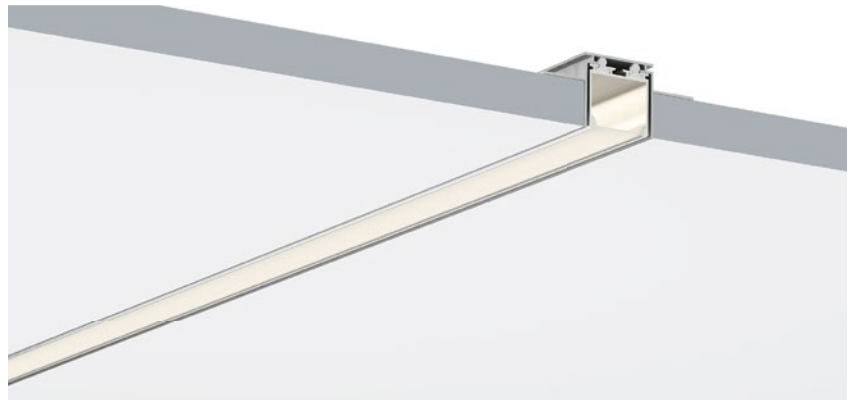

QSG-6629

ALU PROFILE 铝槽

QSG-6616 ALU	6063-T5 1M,2M,3M	QSG-6616 ALU	6063-T5 1M,2M,3M	QSG-6629 ALU	6063-T5 1M,2M,3M
	Silver 银色		Black 黑色		White 白色
	Black 黑色		Silver 银色		Black 黑色
	White 白色		Black 黑色		White 白色

COVER 面罩

QSG-6616 PC	Push In 按压式	PC 1M,2M,3M		Diffuser 扩散
	Opal 乳白		Clear 透明	

ACCESSORIES 配件

	White end cap 白色堵头		Black end cap 黑色堵头		Silver end cap 银色堵头		White end cap 白色堵头		White end cap 白色堵头
	Black end cap 黑色堵头		Silver end cap 银色堵头		White end cap 白色堵头		White end cap 白色堵头		White end cap 白色堵头
	Silver end cap 银色堵头		White end cap 白色堵头		White end cap 白色堵头