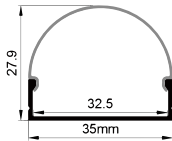

QSG-3511B

ALU PROFILE 铝槽

QSG-3511 ALU	6063-T5 1M,2M,3M
	Silver 银色
	Black 黑色
	White 白色

COVER 面罩

QSG-3511 PC	Push In 按压式	PC 1M,2M,3M
	Opal 乳白	Diffuser 扩散
	Clear 透明	

QSG-3511B PC	Push In 按压式	PC 1M,2M,3M
	Opal 乳白	Diffuser 扩散
	Clear 透明	

ACCESSORIES 配件

	White end cap 白色堵头		White end cap 白色堵头
	Black end cap 黑色堵头		Black end cap 黑色堵头
	Silver end cap 银色堵头		Silver end cap 银色堵头