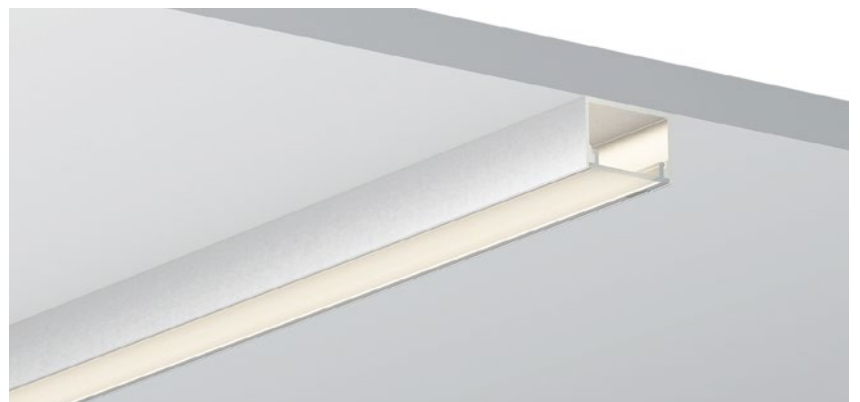

QSG-2316

ALU PROFILE 铝槽

QSG-2316 ALU	6063-T5 1M,2M,3M
	Silver 银色
	Black 黑色
	White 白色

COVER 面罩

QSG-2316 PC	Push In 按压式	PC 1M,2M,3M		Diffuser 扩散
		Opal 乳白		
		Clear 透明		

ACCESSORIES 配件

	White end cap 白色堵头		Plastic 塑胶
	Black end cap 黑色堵头		
	Silver end cap 银色堵头