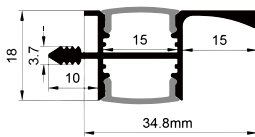

COVER 面罩

- QSG-3418 PC Slide In 推入式 PC 1M,2M,3M
-  Opal 乳白
 -  Clear 透明
 -  Diffuser 扩散

QSG-3418B

ALU PROFILE 铝槽

- QSG-3418B ALU 6063-T5
1M,2M,3M
-  Silver 银色
 -  Black 黑色
 -  White 白色

COVER 面罩

- QSG-3418B PC Push In 按压式 PC 1M,2M,3M
-  Opal 乳白
 -  Clear 透明
 -  Diffuser 扩散