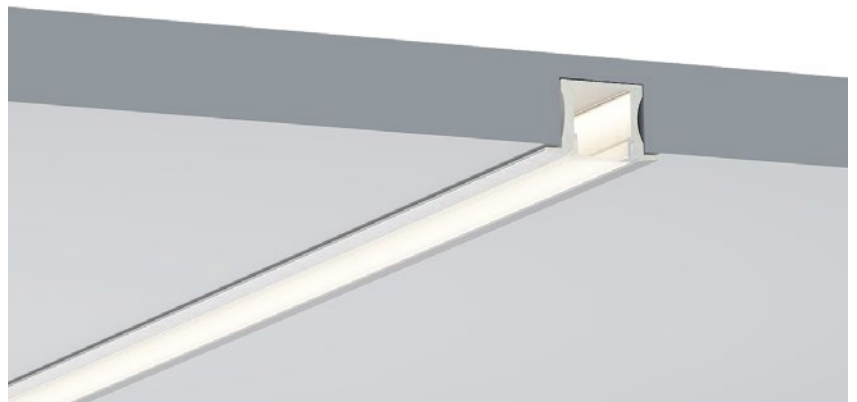

QSG-2515

ALU PROFILE 铝槽

QSG-2515 ALU	6063-T5 1M,2M,3M
	Silver 银色
	Black 黑色
	White 白色

COVER 面罩

QSG-2515 PC	Push In 按压式	PC 1M,2M,3M		Opal 乳白		Diffuser 扩散
				Clear 透明		Silica gel 硅胶

ACCESSORIES 配件

	White end cap 白色堵头		Stainless steel 不锈钢卡扣
	Black end cap 黑色堵头		
	Silver end cap 银色堵头