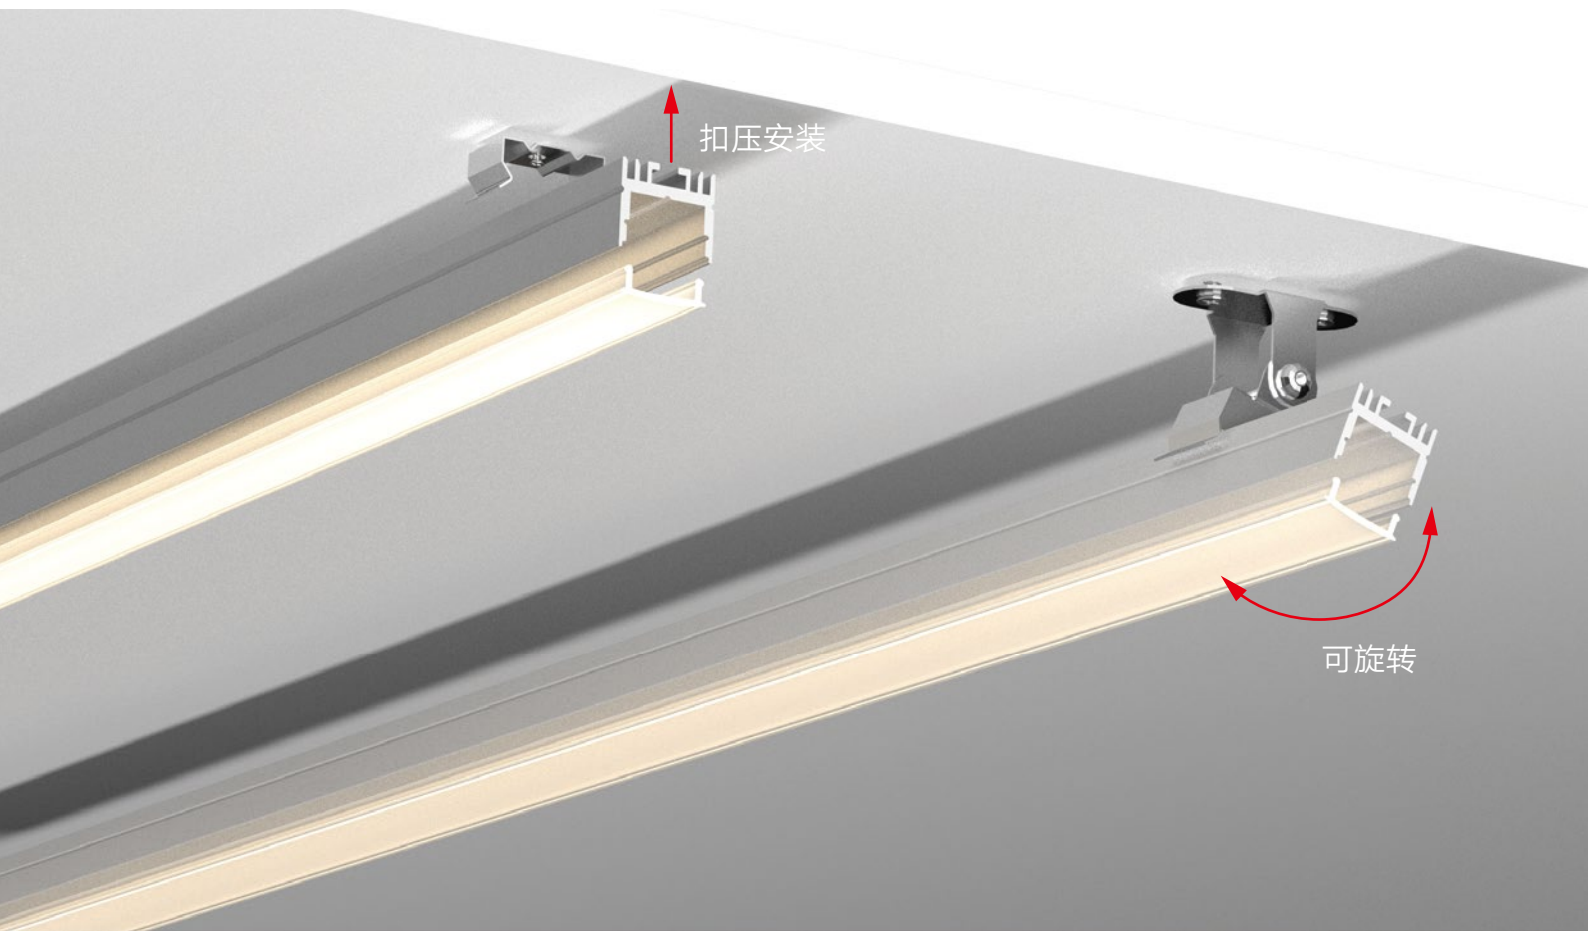

ACCESSORIES 配件

White end cap
白色堵头

Black end cap
黑色堵头

Silver end cap
银色堵头

Stainless steel
不锈钢卡扣

Rotating Bracket
旋转支架

QSG-1212B

ALU PROFILE 铝槽