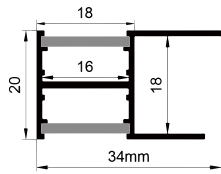

QSG-3418

ALU PROFILE 铝槽

1. QSG-3418 ALU 6063-T5
   1M,2M,3M
2. Silver 银色
   - Black 黑色
   - White 白色

COVER 面罩

1. QSG-3418 PC Slide In 推入式 PC 1M,2M,3M
2. Opal 乳白
   - Clear 透明
   - Diffuser 扩散