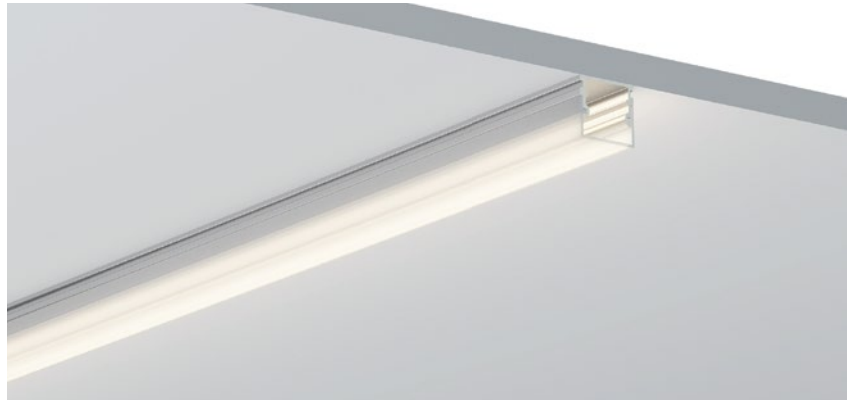

QSG-2114

QSG-2114B

ALU PROFILE 铝槽

QSG-2114 ALU 6063-T5
1M,2M,3M

Silver
银色
Black
黑色
White
白色

COVER 面罩

QSG-2114 PC Slide In 推入式 PC
1M,2M,3M

Opal
乳白
Clear
透明

Diffuser
扩散

QSG-2114B PC Slide In 推入式 PC
1M,2M,3M

Opal
乳白
Clear
透明

Diffuser
扩散

ACCESSORIES 配件

White end cap
白色堵头
Black end cap
黑色堵头
Silver end cap
银色堵头

White end cap
白色堵头
Black end cap
黑色堵头
Silver end cap
银色堵头

Stainless steel
不锈钢卡扣