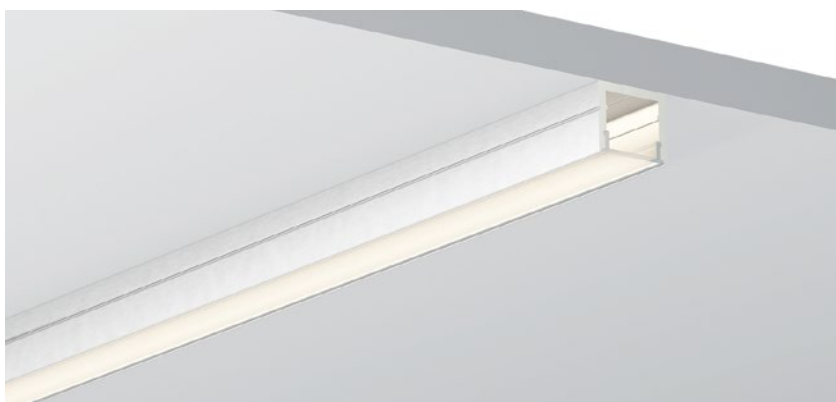

QSG-1716

ALU PROFILE 铝槽

QSG-1716 ALU	6063-T5 1M,2M,3M
	Silver 银色
	Black 黑色
	White 白色

COVER 面罩

QSG-1716 PC	Push In 按压式	PC 1M,2M,3M	
		Opal 乳白	Diffuser 扩散
		Clear 透明	

ACCESSORIES 配件

	White end cap 白色堵头		Stainless steel 不锈钢卡扣
	Black end cap 黑色堵头		Rotating Bracket 旋转支架
	Silver end cap 银色堵头