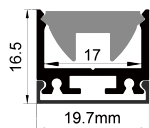

QSG-1917

ALU PROFILE 铝槽

QSG-1917 ALU 6063-T5
1M,2M,3M