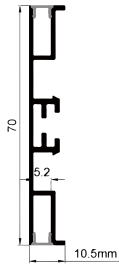

QSG-7011

ALU PROFILE 铝槽

QSG-7011 ALU	6063-T5 1M,2M,3M
	Silver 银色
	Black 黑色
	White 白色

COVER 面罩

QSG-7011 PC	Push In 按压式	PC 1M,2M,3M		Opal 乳白		Diffuser 扩散
		Clear 透明		Black 黑色		

ACCESSORIES 配件

	White end cap 白色堵头		Stainless steel 不锈钢卡扣
	Black end cap 黑色堵头		
	Silver end cap 银色堵头