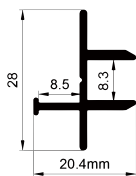

QSG-2028

ALU PROFILE 铝槽

QSG-2028 ALU	6063-T5 1M,2M,3M
	Silver 银色
	Black 黑色
	White 白色