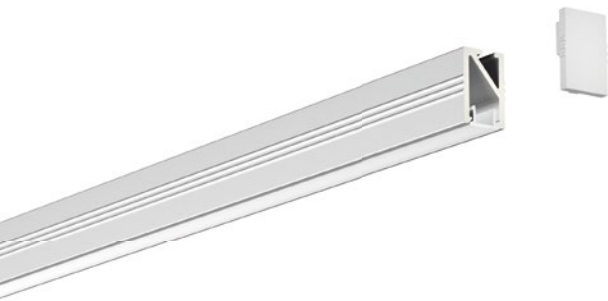

COVER 面罩

QSG-0814 PC	Push In 按压式	PC 1M,2M,3M		Diffuser 扩散
		Opal 乳白		Black 黑色
		Clear 透明		

ACCESSORIES 配件

	White end cap 白色堵头		Stainless steel 不锈钢卡扣
	Black end cap 黑色堵头		
	Silver end cap 银色堵头		

QSG-0912

ALU PROFILE 铝槽