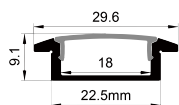

QSG-2908 ALU 6063-T5
1M,2M,3M

Silver
银色
Black
黑色
White
白色

COVER 面罩

QSG-2908 PC Push In 接压式 PC
1M,2M,3M

Opal
乳白
Clear
透明

Diffuser
扩散

ACCESSORIES 配件

White end cap
白色堵头