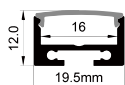

QSG-2119D

ALU PROFILE 铝槽

QSG-2119 ALU	6063-T5 1M,2M,3M
	Silver 银色
	Black 黑色
	White 白色

COVER 面罩

QSG-2119 PC	Push In 按压式	PC 1M,2M,3M
	Opal 乳白	Diffuser 扩散
	Clear 透明	

QSG-2119B PC	Push In 按压式	PC 1M,2M,3M
	Opal 乳白	Diffuser 扩散
	Clear 透明	

QSG-2119C PC	Push In 按压式	PC 1M,2M,3M
	Opal 乳白	Diffuser 扩散
	Clear 透明	

QSG-2119D PC	Push In 按压式	PC 1M,2M,3M
	Opal 乳白	Diffuser 扩散
	Clear 透明	

ACCESSORIES 配件

	White end cap 白色堵头		White end cap 白色堵头		White end cap 白色堵头		White end cap 白色堵头	Pendant Kit 吊件
	Black end cap 黑色堵头		Black end cap 黑色堵头		Black end cap 黑色堵头		Black end cap 黑色堵头	
	Silver end cap 银色堵头		Silver end cap 银色堵头		Silver end cap 银色堵头		Silver end cap 银色堵头