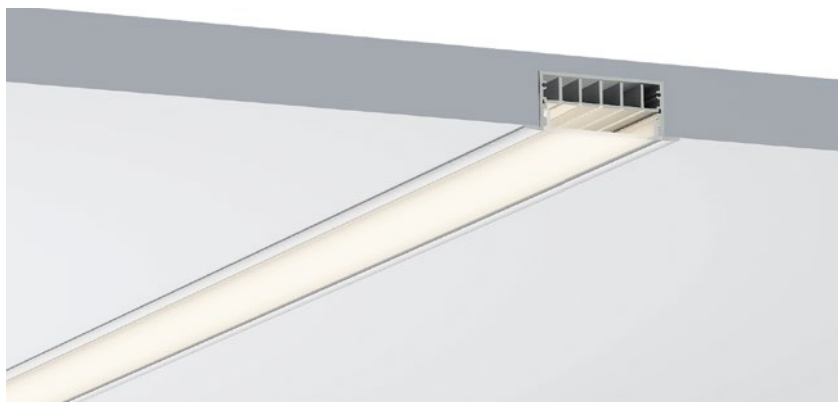

ACCESSORIES 配件

	White end cap 白色堵头		Spring Clips 弹簧
	Black end cap 黑色堵头		
	Silver end cap 银色堵头		

QSG-7025A

QSG-7025B

QSG-7025C

ALU PROFILE 铝槽

QSG-7025A ALU	6063-T5 1M,2M,3M	QSG-7025B ALU	6063-T5 1M,2M,3M
	Silver 银色		6063-T5 1M,2M,3M
	Black 黑色	QSG-7025C ALU	6063-T5 1M,2M,3M
	White 白色		