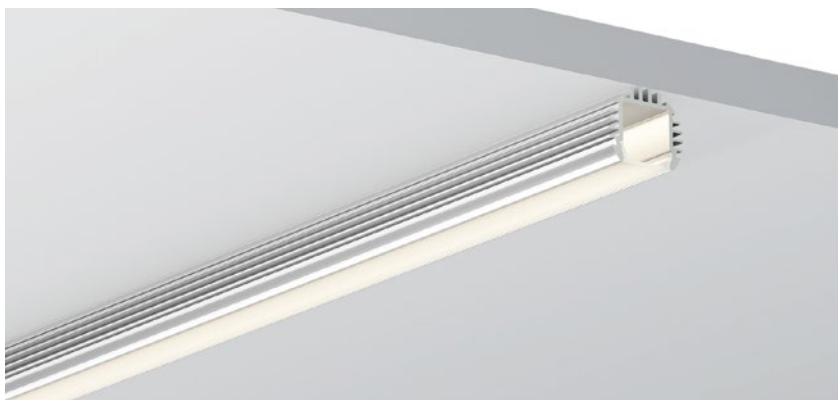

QSG-1818E

ALU PROFILE 铝槽

QSG-1818B ALU 6063-T5
1M,2M,3M

Silver
银色
Black
黑色
White
白色

COVER 面罩

QSG-1818B PC Slide In 推入式
PC 1M,2M,3M

Opal
乳白
Clear
透明

Diffuser
扩散

QSG-1818E PC Push In 按压式
PC 1M,2M,3M

Opal
乳白
Clear
透明

Diffuser
扩散

ACCESSORIES 配件

White end cap
白色堵头
Black end cap
黑色堵头
Silver end cap
银色堵头

Stainless steel
不锈钢卡扣
Rotating Bracket
旋转支架