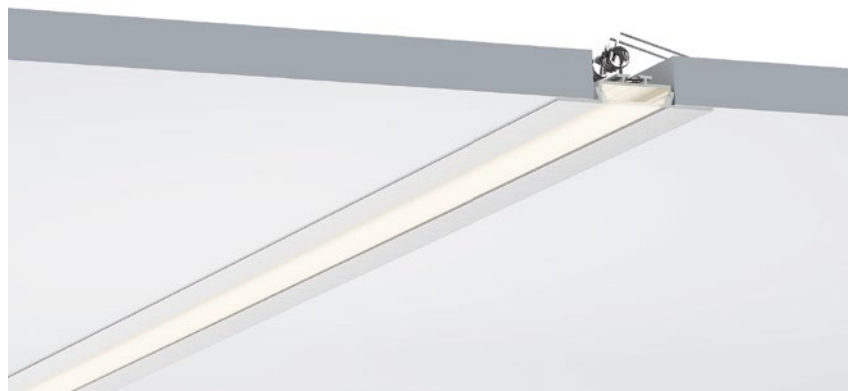

QSG-5210

ALU PROFILE 铝槽

QSG-5210 ALU	6063-T5 1M,2M,3M
	Silver 银色
	Black 黑色
	White 白色

COVER 面罩

QSG-5210 PC	Slide In 推入式	PC 1M,2M,3M		Diffuser 扩散
		Opal 乳白		
		Clear 透明		

ACCESSORIES 配件

	White end cap 白色堵头		Spring Clips 弹簧
	Black end cap 黑色堵头		
	Silver end cap 银色堵头