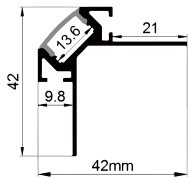

QSG-3811

QSG-4242

QSG-4242B