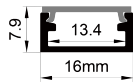

QSG-1608

ALU PROFILE 铝槽

QSG-1608 ALU	6063-T5 1M,2M,3M
	Silver 银色
	Black 黑色
	White 白色

COVER 面罩

QSG-1608 PC	Push In 按压式	PC 1M,2M,3M		Diffuser 扩散
		Opal 乳白		
		Clear 透明		

ACCESSORIES 配件

	White end cap 白色堵头		Stainless steel 不锈钢卡扣
	Black end cap 黑色堵头		
	Silver end cap 银色堵头