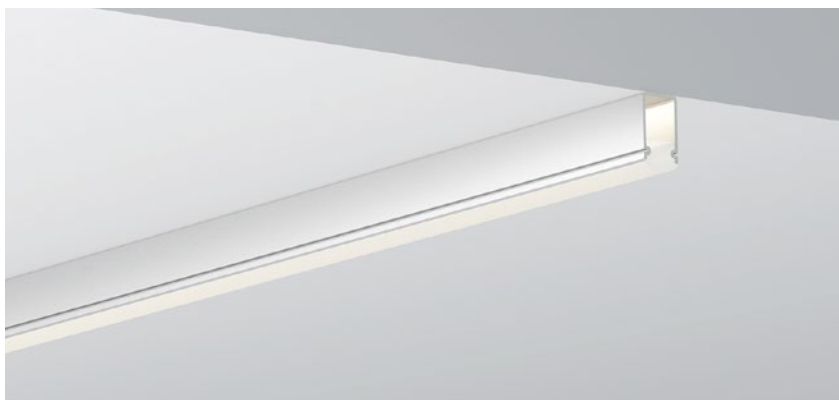

ACCESSORIES 配件

	White end cap 白色堵头
	Black end cap 黑色堵头
	Silver end cap 银色堵头

S FREESTYLE BENDING SERIES
S型自由弧系列

QSG-1018R

QSG-1022R

ALU PROFILE 铝槽

QSG-1018R ALU	6063-T5 1M,2M,3M	QSG-1022R ALU	6063-T5 1M,2M,3M
	Silver 银色		Silver 银色
	Black 黑色		Black 黑色
	White 白色		White 白色