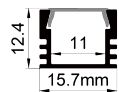

QSG-1612

QSG-1612B

ALU PROFILE 铝槽

QSG-1612 ALU 6063-T5
1M,2M,3M

Silver
银色
Black
黑色
White
白色

COVER 面罩

QSG-1612 PC Slide In 推入式 PC
1M,2M,3M

Opal
乳白
Clear
透明

Diffuser
扩散
Black
黑色

QSG-1612B PC Push In 按压式 PC
1M,2M,3M

Opal
乳白
Clear
透明

Diffuser
扩散

ACCESSORIES 配件

White end cap
白色堵头

Black end cap
黑色堵头

Silver end cap
银色堵头

Stainless steel
不锈钢卡扣