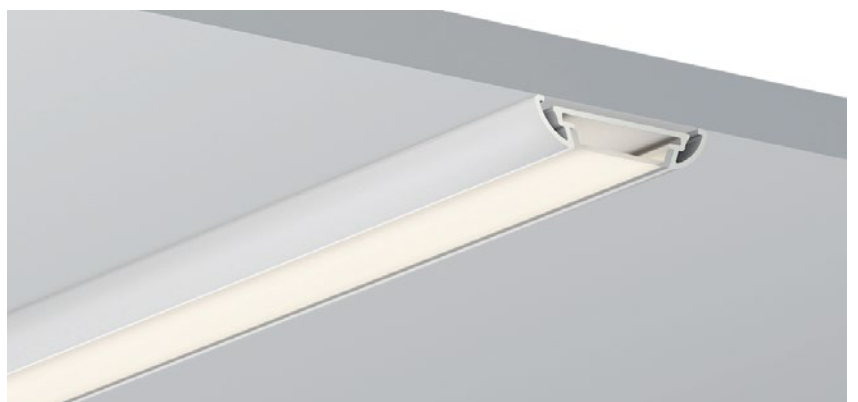

QSG-4009

ALU PROFILE 铝槽

QSG-4009 ALU	6063-T5 1M,2M,3M
	Silver 银色
	Black 黑色
	White 白色

COVER 面罩

QSG-4009 PC	Slide In 推入式	PC 1M,2M,3M	
		Opal 乳白	Diffuser 扩散
		Clear 透明	

ACCESSORIES 配件

	White end cap 白色堵头
	Black end cap 黑色堵头
	Silver end cap 银色堵头