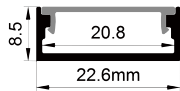

QSG-2309

ALU PROFILE 铝槽

QSG-2309 ALU	6063-T5 1M,2M,3M
	Silver 银色
	Black 黑色
	White 白色

COVER 面罩

QSG-2309 PC	Push In 按压式	PC 1M,2M,3M		Diffuser 扩散
		Opal 乳白		
		Clear 透明		

ACCESSORIES 配件

	White end cap 白色堵头
	Black end cap 黑色堵头
	Silver end cap 银色堵头