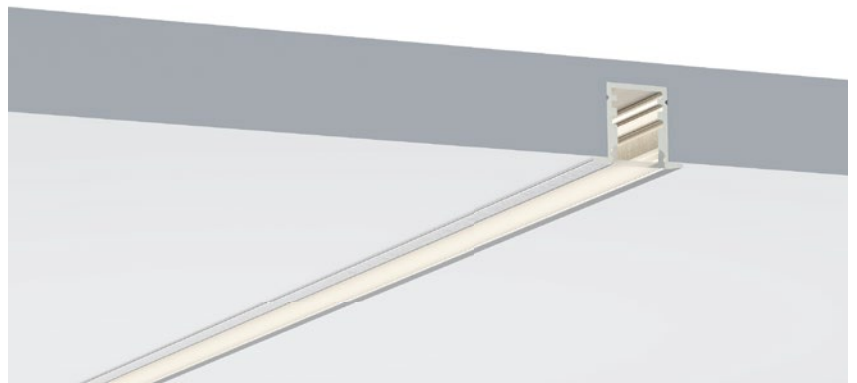

QSG-1812K

ALU PROFILE 铝槽

QSG-1812K ALU	6063-T5 1M,2M,3M
	Silver 银色
	Black 黑色
	White 白色

COVER 面罩

QSG-1812K PC	Push In 按压式	PC 1M,2M,3M		Opal 乳白		Diffuser 扩散
				Clear 透明		

ACCESSORIES 配件

	White end cap 白色堵头		Stainless steel 不锈钢卡扣
	Black end cap 黑色堵头		
	Silver end cap 银色堵头