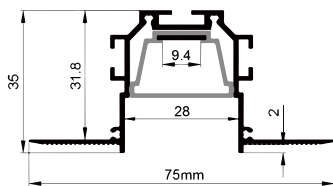

White end cap
白色堵头
Black end cap
黑色堵头
Silver end cap
银色堵头

Stainless steel
不锈钢卡扣

QSG-7535

ALU PROFILE 铝槽

QSG-7535 ALU

6063-T5
1M,2M,3M

Silver
银色
Black
黑色
White
白色

COVER 面罩