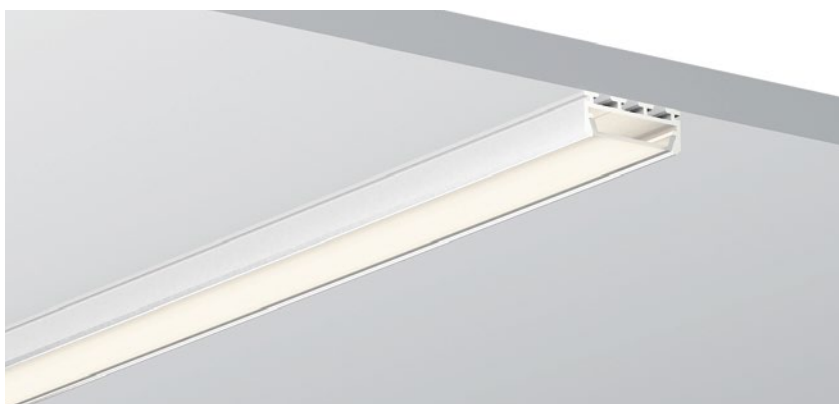

COVER 面罩

QSG-2020B PC Push In 按压式 PC
1M,2M,3M

Opal
乳白
Clear
透明

Diffuser
扩散

ACCESSORIES 配件

White end cap
白色堵头
Black end cap
黑色堵头
Silver end cap
银色堵头

QSG-2610

ALU PROFILE 铝槽