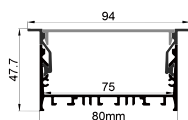

QSG-6445

ALU PROFILE 铝槽

QSG-6445 ALU 6063-T5
1M,2M,3M

Silver
银色
Black
黑色
White
白色

COVER 面罩

QSG-6445 PC Push In 按压式 PC
1M,2M,3M

Opal
乳白
Clear
透明

Diffuser
扩散

ACCESSORIES 配件

White end cap
白色堵头
Black end cap
黑色堵头
Silver end cap
银色堵头

Spring Clips
弹簧

QSG-9445

ALU PROFILE 铝槽

QSG-9445 ALU 6063-T5
1M,2M,3M

Silver
银色
Black
黑色
White
白色

COVER 面罩

QSG-9445 PC Push In 按压式 PC
1M,2M,3M

Opal
乳白
Clear
透明

Diffuser
扩散

ACCESSORIES 配件

White end cap
白色堵头
Black end cap
黑色堵头
Silver end cap
银色堵头

Spring Clips
弹簧