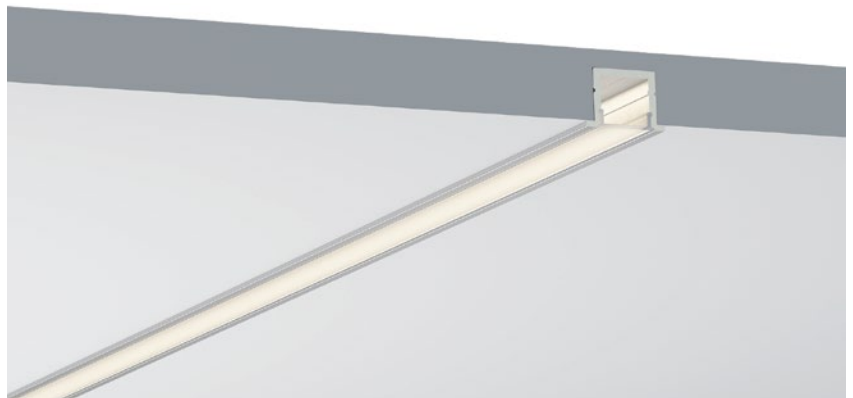

QSG-2116

ALU PROFILE 铝槽

QSG-2116 ALU	6063-T5 1M,2M,3M
	Silver 银色
	Black 黑色
	White 白色

COVER 面罩

QSG-2116 PC	Push In 按压式	PC 1M,2M,3M		Diffuser 扩散
		Opal 乳白		
		Clear 透明		

ACCESSORIES 配件

	White end cap 白色堵头		Stainless steel 不锈钢卡扣
	Black end cap 黑色堵头		
	Silver end cap 银色堵头