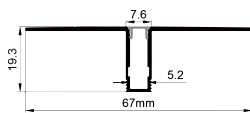

QSG-6718

ALU PROFILE 铝槽

QSG-6718 ALU	6063-T5 1M,2M,3M
	Silver 银色
	Black 黑色
	White 白色

COVER 面罩

QSG-6718 PC	Push In 按压式	PC 1M,2M,3M		Opal 乳白		Diffuser 扩散
			Clear 透明			

ACCESSORIES 配件

	White end cap 白色堵头
	Black end cap 黑色堵头
	Silver end cap 银色堵头