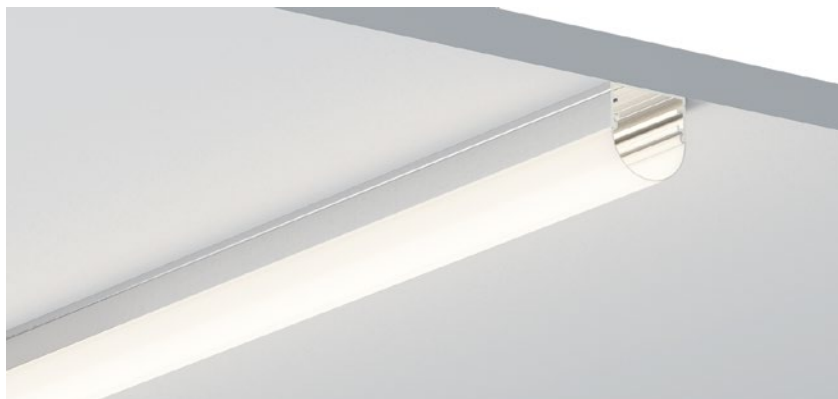

QSG-3015

QSG-3015B

QSG-3015C