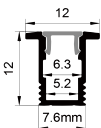

QSG-0812

ALU PROFILE 铝槽

QSG-0812 ALU	6063-T5 1M,2M,3M
	Silver 银色
	Black 黑色
	White 白色

COVER 面罩

QSG-0812 PC	Push In 按压式	PC 1M,2M,3M		Diffuser 扩散
		Opal 乳白		
		Clear 透明		

ACCESSORIES 配件

	White end cap 白色堵头		Stainless steel 不锈钢卡扣
	Black end cap 黑色堵头		
	Silver end cap 银色堵头