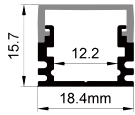

QSG-1912

ALU PROFILE 铝槽

QSG-1912 ALU	6063-T5 1M,2M,3M
	Silver 银色
	Black 黑色
	White 白色

COVER 面罩

QSG-1912 PC	Push In 按压式	PC 1M,2M,3M		Opal 乳白		Diffuser 扩散
			Clear 透明			

ACCESSORIES 配件

	White end cap 白色堵头		Stainless steel 不锈钢卡扣
	Black end cap 黑色堵头		
	Silver end cap 银色堵头