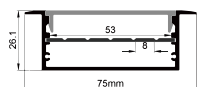

QSG-7025A

QSG-7025B

QSG-7025C