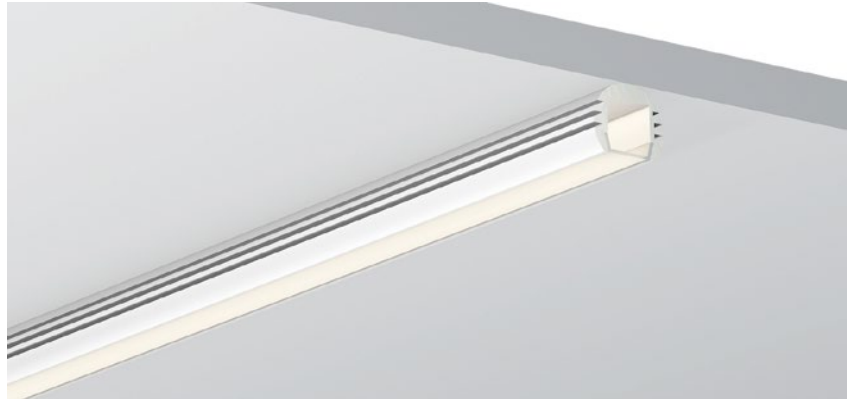

Stainless steel
不锈钢卡扣

QSG-1818

QSG-1818C

ALU PROFILE 铝槽

QSG-1818 ALU	6063-T5 1M,2M,3M
	Silver 银色
	Black 黑色
	White 白色

COVER 面罩

QSG-1818 PC	Slide In 推入式	PC 1M,2M,3M
	Opal 乳白	
	Clear 透明	

QSG-1818C PC	Push In 按压式	PC 1M,2M,3M
	Opal 乳白	
	Clear 透明	