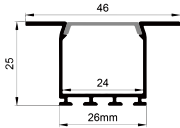

QSG-4725

QSG-5126

QSG-6725