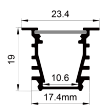

QSG-2319

ALU PROFILE 铝槽

QSG-2319 ALU	6063-T5 1M,2M,3M
	Silver 银色
	Black 黑色
	White 白色

COVER 面罩

QSG-2319 PC	Slide In 推入式	PC 1M,2M,3M		Opal 乳白		Diffuser 扩散
				Clear 透明		

ACCESSORIES 配件

	White end cap 白色堵头		Stainless steel 不锈钢卡扣
	Black end cap 黑色堵头		
	Silver end cap 银色堵头