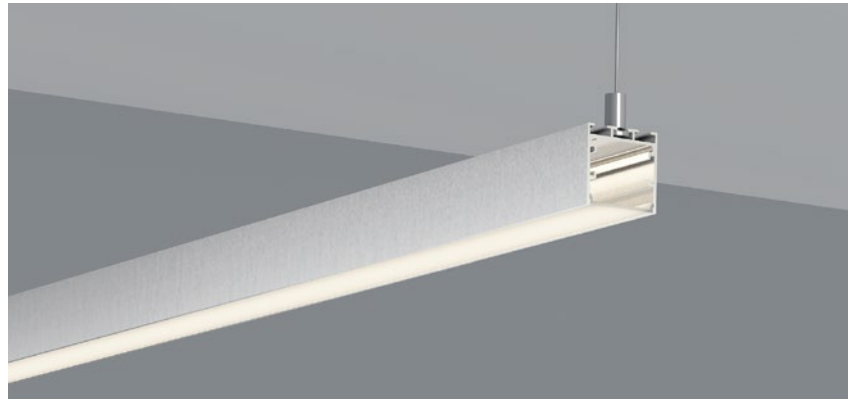

QSG-3535D

ALU PROFILE 铝槽

QSG-3535D ALU	6063-T5 1M,2M,3M
	Silver 银色
	Black 黑色
	White 白色

COVER 面罩

QSG-3535D PC	Push In 按压式	PC 1M,2M,3M	
		Opal 乳白	Diffuser 扩散
		Clear 透明	Black 黑色

ACCESSORIES 配件

	White end cap 白色堵头		Pendant Kit 吊件		L Shape Connector 连接片
	Black end cap 黑色堵头				90° Connector 连接片
	Silver end cap 银色堵头				Straight Connector 一字连接片