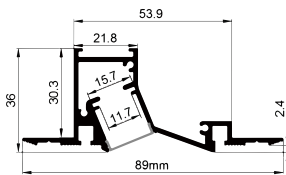

QSG-8936

ALU PROFILE 铝槽

1. QSG-8936 ALU 6063-T5
   1M,2M,3M
2. Silver 银色
   - Black 黑色
   - White 白色

COVER 面罩

1. QSG-8936 PC Push In 按压式 PC 1M,2M,3M
2. Opal 乳白
   - Clear 透明
   - Diffuser 扩散

QSG-8207

ALU PROFILE 铝槽

1. QSG-8207 ALU 6063-T5
   1M,2M,3M
2. Silver 银色
   - Black 黑色
   - White 白色