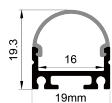

QSG-2016C

QSG-2016D

QSG-2016E

ALU PROFILE 铝槽

QSG-2016C ALU 6063-T5
1M,2M,3M

Silver 银色
Black 黑色
White 白色

COVER 面罩

QSG-2016C PC Push In 按压式
PC 1M,2M,3M