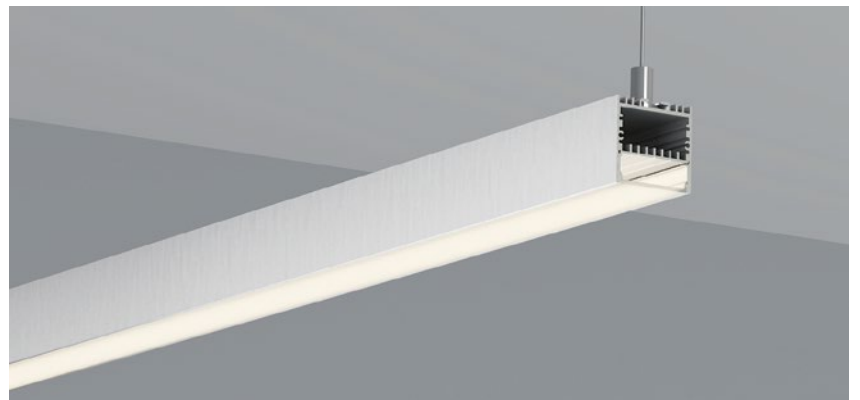

COVER 面罩

QSG-6060A PC	Slide In 推入式	PC 1M,2M,3M		Opal 乳白		Diffuser 扩散
				Clear 透明		

ACCESSORIES 配件

	White end cap 白色堵头		Pendant Kit 吊件
	Black end cap 黑色堵头		
	Silver end cap 银色堵头		

QSG-3530A

QSG-3530B

QSG-3530C