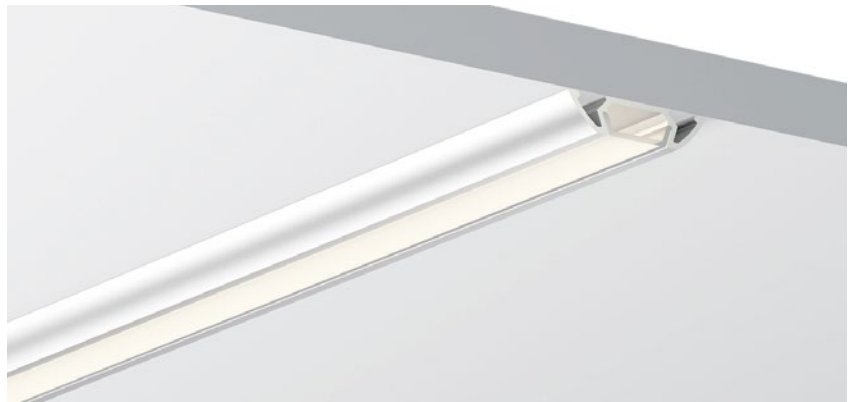

QSG-3006

ALU PROFILE 铝槽

QSG-3006 ALU	6063-T5 1M,2M,3M
	Silver 银色
	Black 黑色
	White 白色

COVER 面罩

QSG-3006 PC	Slide In 推入式	PC 1M,2M,3M	
		Opal 乳白	Diffuser 扩散
		Clear 透明	

ACCESSORIES 配件

	White end cap 白色堵头		Stainless steel 不锈钢卡扣
	Black end cap 黑色堵头		
	Silver end cap 银色堵头