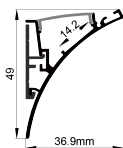

QSG-3749

ALU PROFILE 铝槽

QSG-3749 ALU	6063-T5 1M,2M,3M
	Silver 银色
	Black 黑色
	White 白色

COVER 面罩

QSG-3749 PC	Push In 按压式	PC 1M,2M,3M	
		Opal 乳白	Diffuser 扩散
		Clear 透明	

ACCESSORIES 配件

	White end cap 白色堵头
	Black end cap 黑色堵头
	Silver end cap 银色堵头