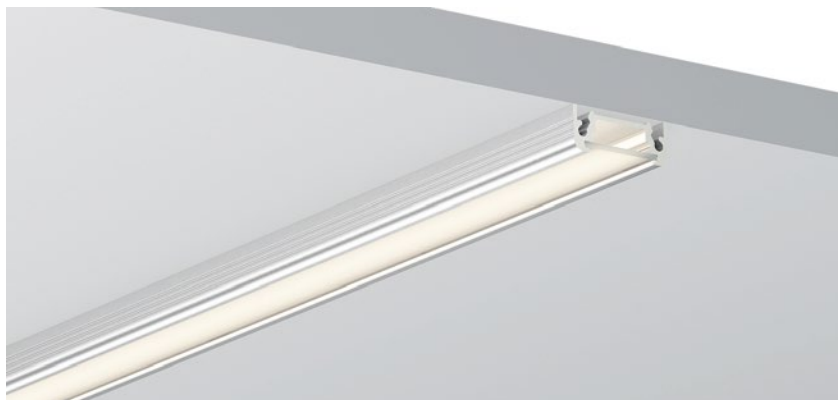

QSG-2008

ALU PROFILE 铝槽

QSG-2008 ALU	6063-T5 1M,2M,3M
	Silver 银色
	Black 黑色
	White 白色

COVER 面罩

QSG-2008 PC	Slide In 推入式	PC 1M,2M,3M	
		Opal 乳白	Diffuser 扩散
		Clear 透明	Black 黑色

ACCESSORIES 配件

	White end cap 白色堵头		Stainless steel 不锈钢卡扣
	Black end cap 黑色堵头		
	Silver end cap 银色堵头