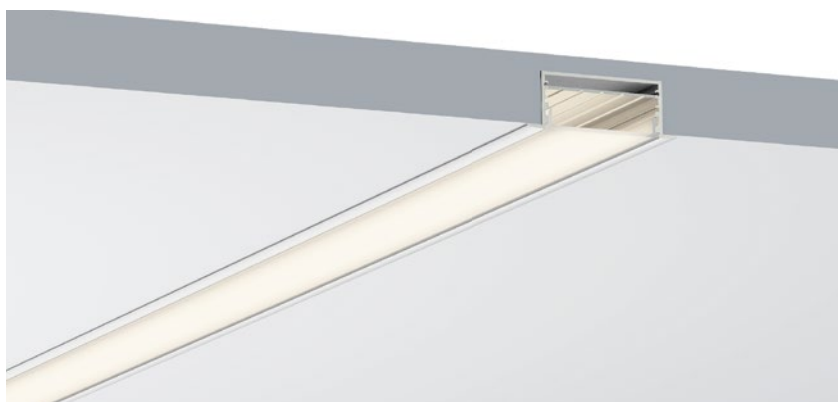

ACCESSORIES 配件

	White end cap 白色堵头		Spring Clips 弹簧
	Black end cap 黑色堵头		
	Silver end cap 银色堵头		

QSG-7025A

QSG-7025B

QSG-7025C

ALU PROFILE 铝槽

QSG-7025A ALU	6063-T5 1M,2M,3M	QSG-7025B ALU	6063-T5 1M,2M,3M
	Silver 银色		6063-T5 1M,2M,3M
	Black 黑色	QSG-7025C ALU	6063-T5 1M,2M,3M
	White 白色		