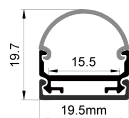

QSG-2019

QSG-2019B

QSG-2019C