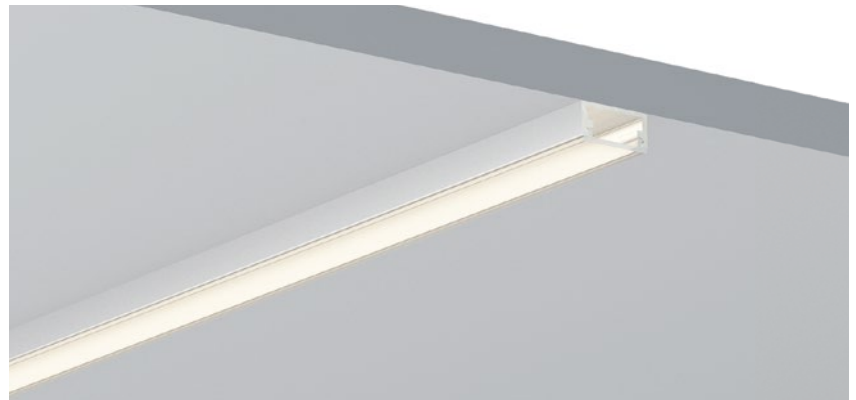

QSG-1608

ALU PROFILE 铝槽

QSG-1608 ALU	6063-T5 1M,2M,3M
	Silver 银色
	Black 黑色
	White 白色

COVER 面罩

QSG-1608 PC	Push In 按压式	PC 1M,2M,3M		Diffuser 扩散
		Opal 乳白		
		Clear 透明		

ACCESSORIES 配件

	White end cap 白色堵头		Stainless steel 不锈钢卡扣
	Black end cap 黑色堵头		
	Silver end cap 银色堵头