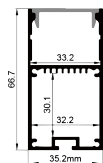

Stainless steel
不锈钢卡扣
Pendant Kit
吊件

QSG-3566

ALU PROFILE 铝槽

QSG-3566 ALU 6063-T5
1M,2M,3M

Silver
银色
Black
黑色
White
白色

COVER 面罩

QSG-3566 PC Push In 按压式 PC
1M,2M,3M

Opal
乳白
Clear
透明