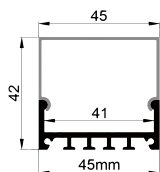

QSG-4542

QSG-4542B

ALU PROFILE 铝槽

QSG-4542 ALU 6063-T5
1M,2M,3M

Silver
银色
Black
黑色
White
白色

COVER 面罩

QSG-4542 PC Push In 按压式 PC
1M,2M,3M

Opal
乳白
Clear
透明

Diffuser
扩散

QSG-4542B PC Push In 按压式 PC
1M,2M,3M

Opal
乳白
Clear
透明

Diffuser
扩散

ACCESSORIES 配件

White end cap
白色堵头
Black end cap
黑色堵头
Silver end cap
银色堵头

White end cap
白色堵头
Black end cap
黑色堵头
Silver end cap
银色堵头

Stainless steel
不锈钢卡扣
Pendant Kit
吊件