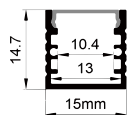

QSG-1515

ALU PROFILE 铝槽

QSG-1515 ALU	6063-T5 1M,2M,3M
	Silver 银色
	Black 黑色
	White 白色

COVER 面罩

QSG-1515 PC	Push In 按压式	PC 1M,2M,3M		Diffuser 扩散
		Opal 乳白		
		Clear 透明		

ACCESSORIES 配件

	White end cap 白色堵头		Stainless steel 不锈钢卡扣
	Black end cap 黑色堵头		
	Silver end cap 银色堵头