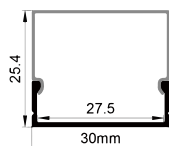

QSG-3012

QSG-3012B

QSG-3012C