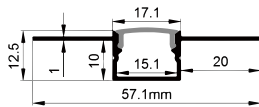

QSG-3712

QSG-5712

QSG-4141