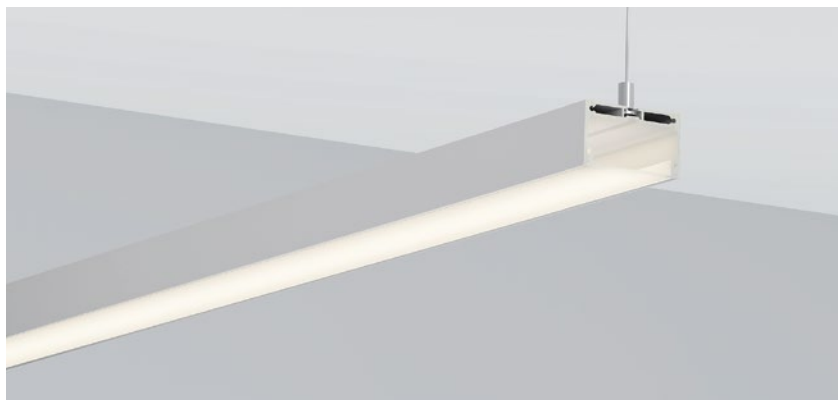

QSG-5032

ALU PROFILE 铝槽

QSG-5032 ALU	6063-T5 1M,2M,3M
	Silver 银色
	Black 黑色
	White 白色

COVER 面罩

QSG-5032 PC	Push In 按压式	PC 1M,2M,3M		Diffuser 扩散
		Opal 乳白		
		Clear 透明		

ACCESSORIES 配件

	White end cap 白色堵头		Pendant Kit 吊件		L Shape Connector 连接片
	Black end cap 黑色堵头				90° Connector 连接片
	Silver end cap 银色堵头				Straight Connector 一字连接片