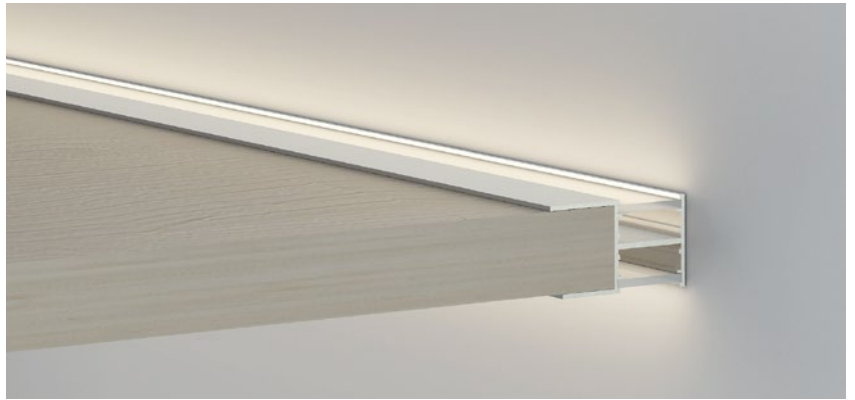

ACCESSORIES 配件

	White end cap 白色堵头
	Black end cap 黑色堵头
	Silver end cap 银色堵头

QSG-2028

ALU PROFILE 铝槽

QSG-2028 ALU	6063-T5 1M,2M,3M
	Silver 银色
	Black 黑色
	White 白色

QSG-3418

ALU PROFILE 铝槽

- QSG-3418 ALU 6063-T5
1M,2M,3M
-  Silver 银色
 -  Black 黑色
 -  White 白色