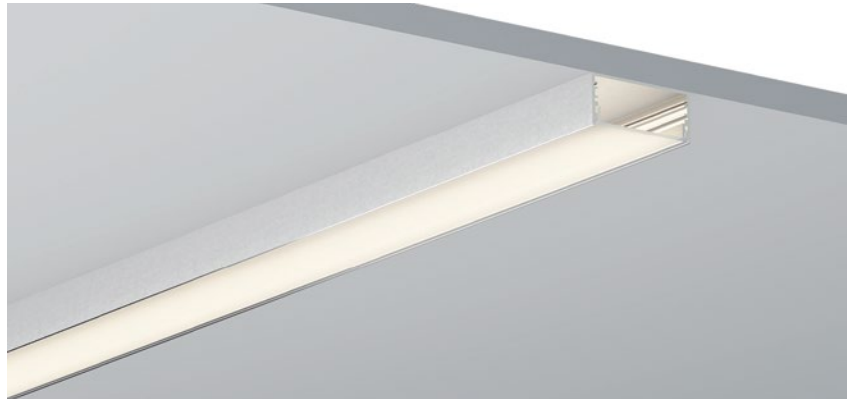

QSG-6026A

QSG-6026B

QSG-6026C