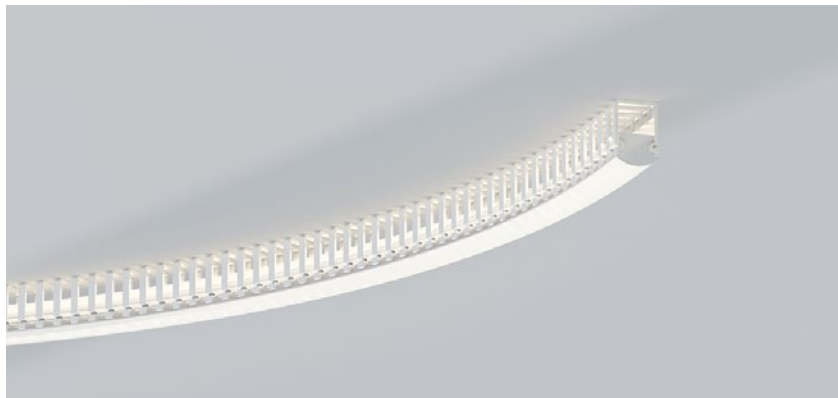

QSG-1018S

QSG-1022S

ALU PROFILE 铝槽

QSG-1018S ALU	6063-T5 1M,2M,3M	QSG-1022S ALU	6063-T5 1M,2M,3M
	Silver 银色		Silver 银色
	Black 黑色		Black 黑色
	White 白色		White 白色

COVER 面罩

QSG-1018S SA	Push In 按压式	Silica 1M,2M,3M	
		Opal 乳白	
		Clear 透明	
		Diffuser 扩散	

ACCESSORIES 配件

	White end cap 白色堵头		Stainless steel 不锈钢卡扣
	Black end cap 黑色堵头		
	Silver end cap 银色堵头