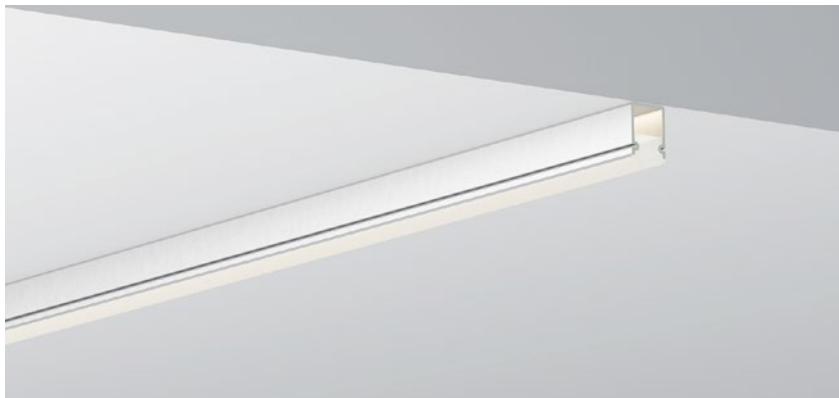

ACCESSORIES 配件

	White end cap 白色堵头
	Black end cap 黑色堵头
	Silver end cap 银色堵头

S FREESTYLE BENDING SERIES
S型自由弧系列

QSG-1018R

QSG-1022R

ALU PROFILE 铝槽

QSG-1018R ALU	6063-T5 1M,2M,3M	QSG-1022R ALU	6063-T5 1M,2M,3M
	Silver 银色		Silver 银色
	Black 黑色		Black 黑色
	White 白色		White 白色