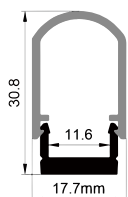

QSG-1831

ALU PROFILE 铝槽

QSG-1831 ALU	6063-T5 1M,2M,3M
	Silver 银色
	Black 黑色
	White 白色

COVER 面罩

QSG-1831 PC	Push In 按压式	PC 1M,2M,3M		Diffuser 扩散
		Opal 乳白		
		Clear 透明		

ACCESSORIES 配件

	White end cap 白色堵头		Stainless steel 不锈钢卡扣
	Black end cap 黑色堵头		
	Silver end cap 银色堵头