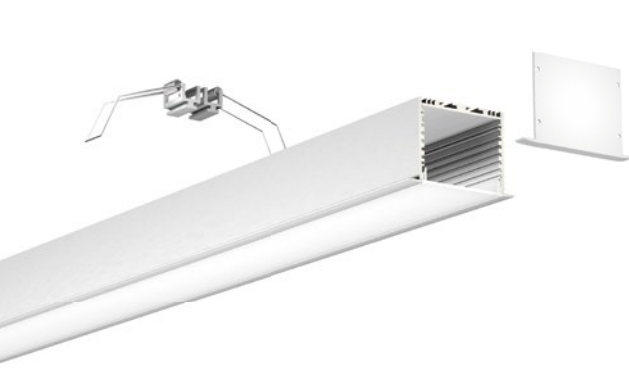

QSG-7050A

QSG-7050B

QSG-7050C