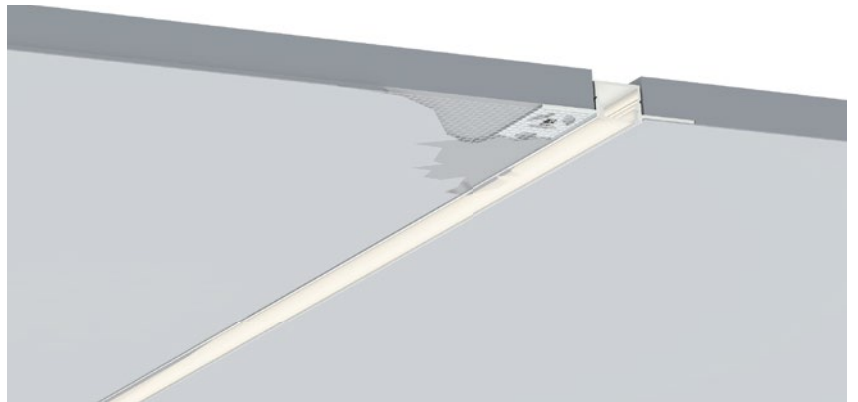

QSG-3712

QSG-5712

QSG-4141