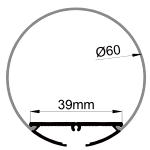

QSG-6060A

ALU PROFILE 铝槽

QSG-6060A ALU	6063-T5 1M,2M,3M
	Silver 银色
	Black 黑色
	White 白色

COVER 面罩

QSG-6060A PC	Slide In 推入式	PC 1M,2M,3M		Opal 乳白		Diffuser 扩散
				Clear 透明		

ACCESSORIES 配件

	White end cap 白色堵头		Pendant Kit 吊件
	Black end cap 黑色堵头		
	Silver end cap 银色堵头