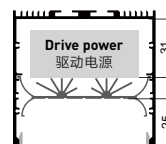

ALU PROFILE 铝槽

QSG-7675A ALU	6063-T5 1M,2M,3M	QSG-7675B ALU	6063-T5 1M,2M,3M
	Silver 银色		6063-T5 1M,2M,3M
	Black 黑色	QSG-7675C ALU	6063-T5 1M,2M,3M
	White 白色		

COVER 面罩

QSG-7675A PC	Push In 按压式	PC 1M,2M,3M	
		Opal 乳白	
		Clear 透明	
			Diffuser 扩散

ACCESSORIES 配件

	White end cap 白色堵头		Pendant Kit 吊件		L Shape Connector 连接片
	Black end cap 黑色堵头				90° Connector 连接片
	Silver end cap 银色堵头				Straight Connector 一字连接片

Interior height can be adjusted, suitable for different sizes of drive power
可调节内部高度，适用于不同尺寸的驱动电源