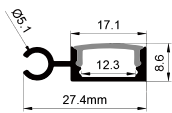

COVER 面罩

QSG-5235 PC	Push In 按压式	PC 1M,2M,3M	
		Opal 乳白	
		Clear 透明	

ACCESSORIES 配件

	White end cap 白色堵头
	Black end cap 黑色堵头
	Silver end cap 银色堵头

QSG-2217

ALU PROFILE 铝槽

- | | |
|---|---------------------|
| QSG-2217 ALU | 6063-T5
1M,2M,3M |
|  | Silver
银色 |
|  | Black
黑色 |
|  | White
白色 |