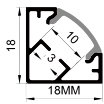

QSG-1919K

ALU PROFILE 铝槽

QSG-1919K ALU	6063-T5 1M,2M,3M
	Silver 银色
	Black 黑色
	White 白色