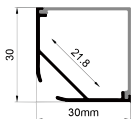

QSG-3030E

QSG-3030F

ALU PROFILE 铝槽

QSG-3030E ALU 6063-T5 1M,2M,3M

Silver
银色
Black
黑色
White
白色

COVER 面罩

QSG-3030E PC Push In 按压式 1M,2M,3M

Opal
乳白
Clear
透明

Diffuser
扩散

QSG-3030F PC Push In 按压式 1M,2M,3M

Opal
乳白
Clear
透明

Diffuser
扩散

ACCESSORIES 配件

White end cap
白色堵头

Black end cap
黑色堵头

Silver end cap
银色堵头

White end cap
白色堵头

Plastic
塑胶
Pendant Kit
吊件