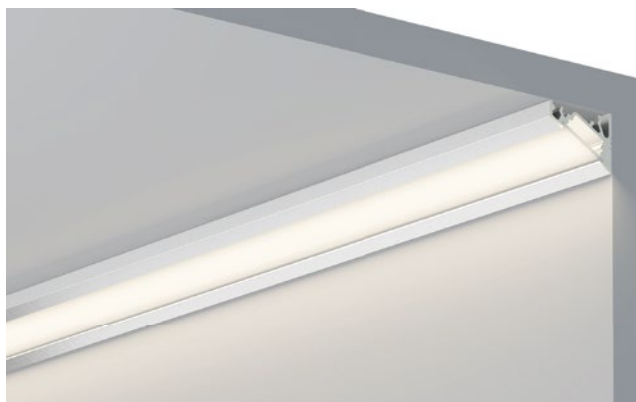

QSG-2215

ALU PROFILE 铝槽

QSG-2215 ALU	6063-T5 1M,2M,3M
	Silver 银色
	Black 黑色
	White 白色

COVER 面罩

QSG-2215 PC	Slide In 推入式	PC 1M,2M,3M		Opal 乳白		Clear 透明		Diffuser 扩散

ACCESSORIES 配件

	White end cap 白色堵头		Stainless steel 不锈钢卡扣
	Black end cap 黑色堵头		
	Silver end cap 银色堵头