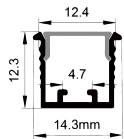

QSG-2507C

ALU PROFILE 铝槽

QSG-2507C ALU 6063-T5
1M,2M,3M

COVER 面罩

QSG-2507C PC Push In 按压式 PC 1M,2M,3M

Diffuser 扩散

ACCESSORIES 配件

QSG-1512B