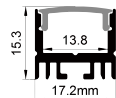

QSG-1715D

ALU PROFILE 铝槽

QSG-1715D ALU 6063-T5
1M,2M,3M

Silver
银色
Black
黑色
White
白色

COVER 面罩

QSG-1715D PC Push In 接压式 PC
1M,2M,3M

Opal
乳白
Clear
透明

Diffuser
扩散