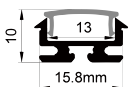

White end cap
白色堵头
Black end cap
黑色堵头
Silver end cap
银色堵头

Stainless steel
不锈钢卡扣
Rotating Bracket
旋转支架

QSG-1815

QSG-1815B

ALU PROFILE 铝槽

QSG-1815 ALU	6063-T5 1M,2M,3M
	Silver 银色
	Black 黑色
	White 白色

COVER 面罩

QSG-1815 PC	Push In 按压式	PC 1M,2M,3M
	Opal 乳白	
	Clear 透明	