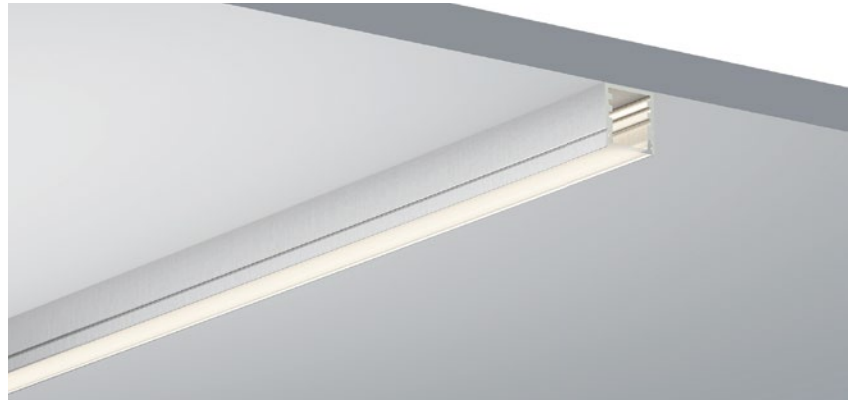

QSG-1415K

ALU PROFILE 铝槽

QSG-1415K ALU	6063-T5 1M,2M,3M
	Silver 银色
	Black 黑色
	White 白色

COVER 面罩

QSG-1415K PC	Push In 按压式	PC 1M,2M,3M		Opal 乳白		Diffuser 扩散
		Clear 透明				

ACCESSORIES 配件

	White end cap 白色堵头		Stainless steel 不锈钢卡扣
	Black end cap 黑色堵头		
	Silver end cap 银色堵头