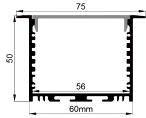

QSG-7050A

QSG-7050B

QSG-7050C