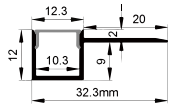

QSG-3212

QSG-3612B

QSG-3212C