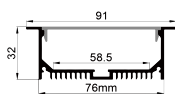

COVER 面罩

QSG-9032 PC	Push In 按压式	PC 1M,2M,3M
	Opal 乳白	Diffuser 扩散
	Clear 透明	

ACCESSORIES 配件

	White end cap 白色堵头	Suspension bracket 安装卡扣
	Black end cap 黑色堵头	
	Silver end cap 银色堵头