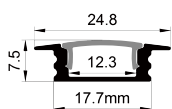

	Stainless steel 不锈钢卡扣
	Rotating Bracket 旋转支架

A 	B 	Straight Connector 一字连接件
A 	B 	

QSG-2507

ALU PROFILE 铝槽

QSG-2507 ALU	6063-T5 1M,2M,3M
	Silver 银色
	Black 黑色
	White 白色

COVER 面罩

QSG-2507 PC	Push In 按压式	PC 1M,2M,3M
	Opal 乳白	
	Clear 透明	