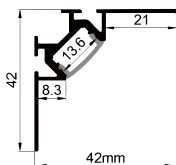

QSG-3811

QSG-4242

QSG-4242B