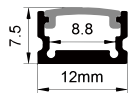

QSG-1307

ALU PROFILE 铝槽

QSG-1307 ALU	6063-T5 1M,2M,3M
	Silver 银色
	Black 黑色
	White 白色

COVER 面罩

QSG-1307 PC	Push In 按压式	PC 1M,2M,3M	
		Opal 乳白	Diffuser 扩散
		Clear 透明	

ACCESSORIES 配件

	White end cap 白色堵头		Stainless steel 不锈钢卡扣
	Black end cap 黑色堵头		
	Silver end cap 银色堵头