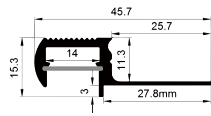

QSG-4515

ALU PROFILE 铝槽

QSG-4515 ALU 6063-T5
1M,2M,3M

Silver
银色
Black
黑色
White
白色

COVER 面罩

QSG-4515 PC Slide In 推入式 PC
1M,2M,3M

Opal
乳白
Clear
透明

Diffuser
扩散

ACCESSORIES 配件

White end cap
白色堵头
Black end cap
黑色堵头
Silver end cap
银色堵头