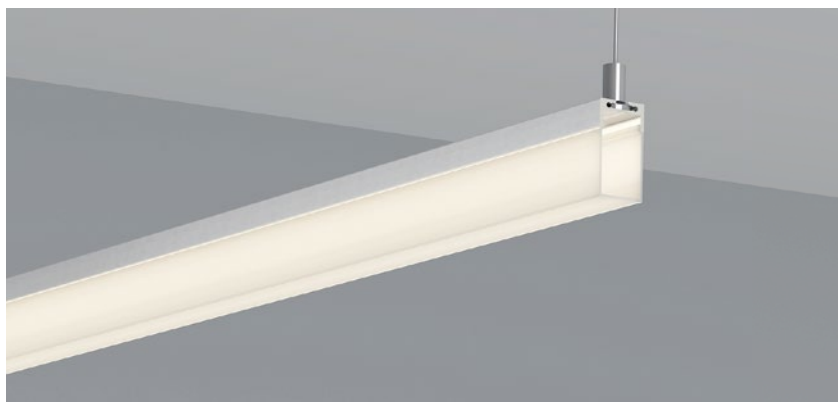

Stainless steel
不锈钢卡扣

QSG-2119

QSG-2119B

QSG-2119C

QSG-2119D

ALU PROFILE 铝槽

QSG-2119 ALU	6063-T5 1M,2M,3M
	Silver 银色
	Black 黑色
	White 白色

COVER 面罩