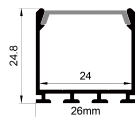

COVER 面罩

QSG-2625 PC	Slide In 推入式	PC 1M,2M,3M	
		Opal 乳白	Diffuser 扩散
		Clear 透明	

ACCESSORIES 配件

	White end cap 白色堵头		Stainless steel 不锈钢卡扣
	Black end cap 黑色堵头		
	Silver end cap 银色堵头