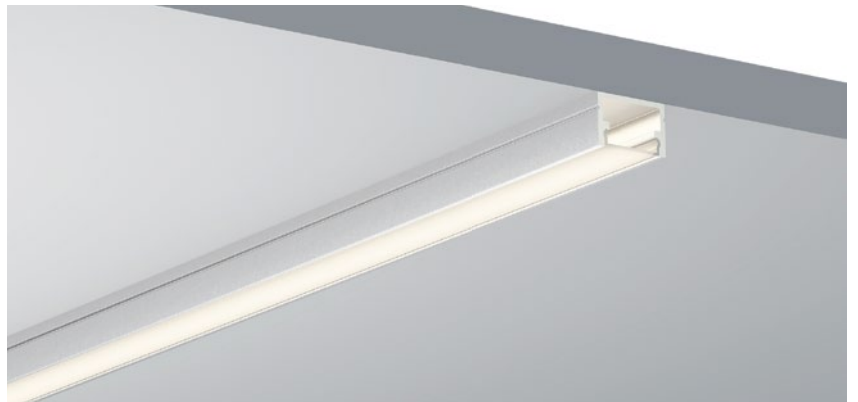

QSG-1510

ALU PROFILE 铝槽

QSG-1510 ALU	6063-T5 1M,2M,3M
	Silver 银色
	Black 黑色
	White 白色

COVER 面罩

QSG-1510 PC	Push In 按压式	PC 1M,2M,3M		Diffuser 扩散
		Opal 乳白		
		Clear 透明		

ACCESSORIES 配件

	White end cap 白色堵头		Stainless steel 不锈钢卡扣
	Black end cap 黑色堵头		
	Silver end cap 银色堵头