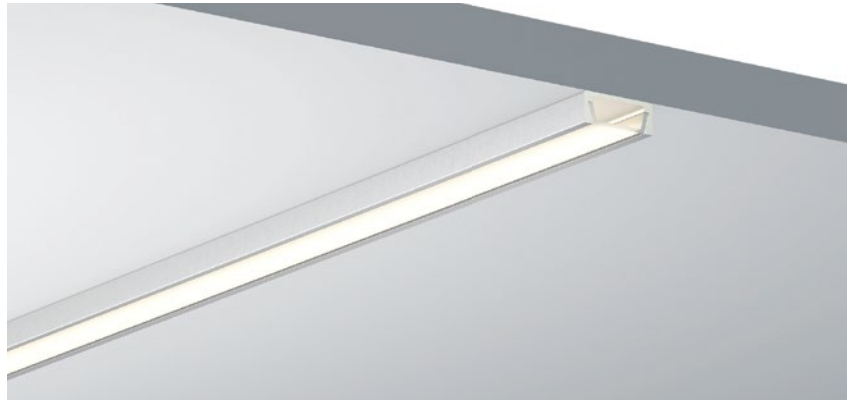

White end cap
白色堵头
Black end cap
黑色堵头
Silver end cap
银色堵头

White end cap
白色堵头
Black end cap
黑色堵头
Silver end cap
银色堵头

Stainless steel
不锈钢卡扣

QSG-2310 QSG-2016B QSG-2016

QSG-1506

QSG-1506B

ALU PROFILE 铝槽

COVER 面罩