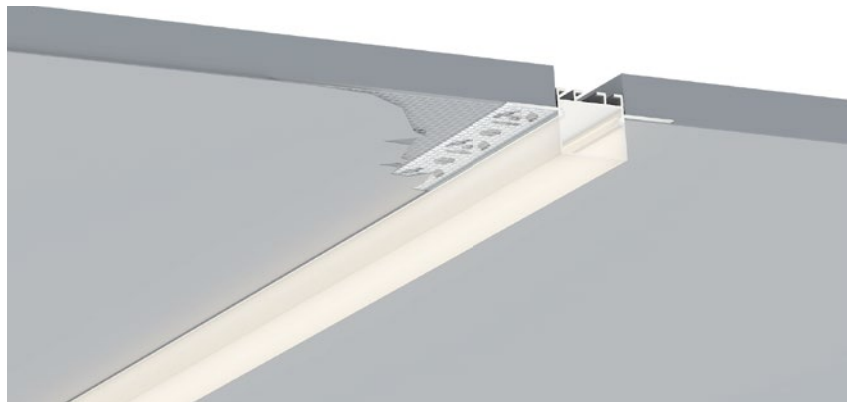

QSG-6522

ALU PROFILE 铝槽

QSG-6510 ALU	6063-T5 1M,2M,3M
	Silver 银色
	Black 黑色
	White 白色

COVER 面罩

QSG-6510 PC	Push In 按压式	PC 1M,2M,3M	
	Opal 乳白		Diffuser 扩散
	Clear 透明		

QSG-6522 PC	Push In 按压式	PC 1M,2M,3M	
	Opal 乳白		Diffuser 扩散
	Clear 透明		

ACCESSORIES 配件

	White end cap 白色堵头		White end cap 白色堵头
	Black end cap 黑色堵头		Black end cap 黑色堵头
	Silver end cap 银色堵头		Silver end cap 银色堵头