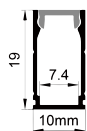

QSG-1019K

ALU PROFILE 铝槽

QSG-1019K ALU	6063-T5 1M,2M,3M
	Silver 银色
	Black 黑色
	White 白色

COVER 面罩

QSG-1019K PC	Push In 按压式	PC 1M,2M,3M		Diffuser 扩散
		Opal 乳白		
		Clear 透明		

ACCESSORIES 配件

	White end cap 白色堵头		Stainless steel 不锈钢卡扣
	Black end cap 黑色堵头		
	Silver end cap 银色堵头