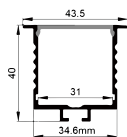

QSG-3535B

ALU PROFILE 铝槽

QSG-3535B ALU 6063-T5
1M,2M,3M

COVER 面罩

QSG-3535B PC Push In 按压式 PC
1M,2M,3M

ACCESSORIES 配件

QSG-3535G

ALU PROFILE 铝槽