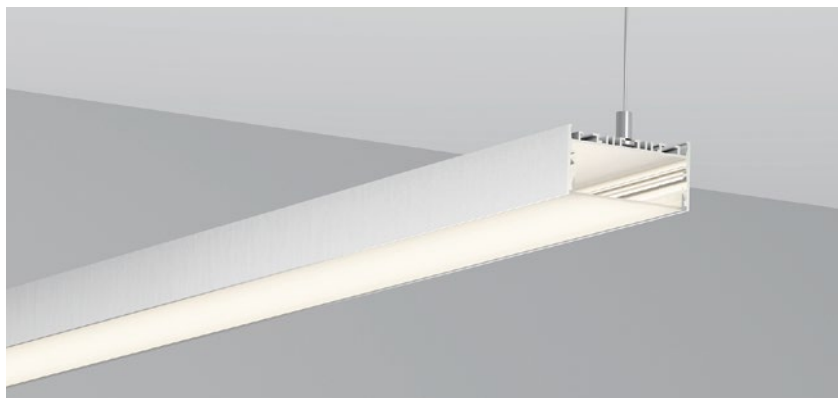

ACCESSORIES 配件

White end cap
白色堵头
Black end cap
黑色堵头
Silver end cap
银色堵头

Pendant Kit
吊件

L Shape Connector
L型连接片

90° Connector
90度连接片

Straight Connector
一字连接片

QSG-8078

QSG-8078B