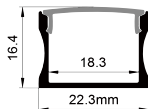

COVER 面罩

QSG-2216 PC	Push In 按压式	PC 1M,2M,3M		Diffuser 扩散
		Opal 乳白		
		Clear 透明		

ACCESSORIES 配件

	White end cap 白色堵头		Plastic 塑胶
	Black end cap 黑色堵头		
	Silver end cap 银色堵头