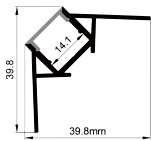

COVER 面罩

QSG-3712 PC	Push In 按压式	PC 1M,2M,3M
	Opal 乳白	
	Clear 透明	

ACCESSORIES 配件

	White end cap 白色堵头
	Black end cap 黑色堵头
	Silver end cap 银色堵头

	Diffuser 扩散
	Black 黑色

QSG-5615

QSG-3939

QSG-3939B