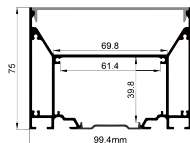

QSG-10075

ALU PROFILE 铝槽

QSG-10075 ALU	6063-T5 1M,2M,3M
	Silver 银色
	Black 黑色
	White 白色

COVER 面罩

QSG-10075 PC	Push In 按压式	PC 1M,2M,3M		Opal 乳白		Diffuser 扩散
			Clear 透明			

ACCESSORIES 配件

	White end cap 白色堵头		Stainless steel 不锈钢卡扣		L Shape Connector 连接片
	Black end cap 黑色堵头		Pendant Kit 吊件		90° Connector 连接片
	Silver end cap 银色堵头				Straight Connector 一字连接片