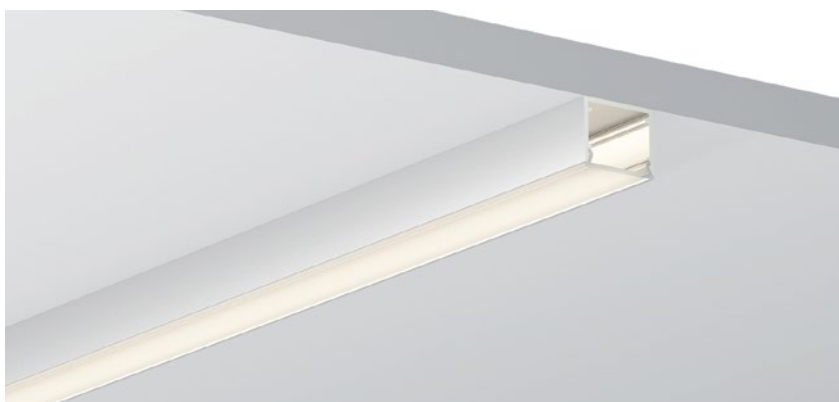

QSG-1715H

ALU PROFILE 铝槽

QSG-1715H ALU 6063-T5
1M,2M,3M

Silver
银色
Black
黑色
White
白色

COVER 面罩

QSG-1715H PC Push In 接压式 PC
1M,2M,3M

Opal
乳白
Clear
透明

Diffuser
扩散

ACCESSORIES 配件

White end cap
白色堵头

Black end cap
黑色堵头

Silver end cap
银色堵头

Plastic
塑胶

Rotating Bracket
旋转支架