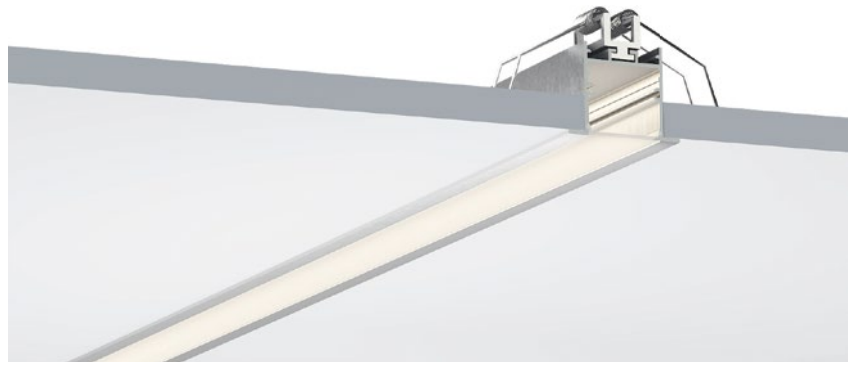

QSG-3535G ALU 6063-T5
1M,2M,3M

COVER 面罩

QSG-3535G PC Push In 按压式 PC
1M,2M,3M

ACCESSORIES 配件

QSG-4938

ALU PROFILE 铝槽

QSG-4938 ALU	6063-T5 1M,2M,3M
	Silver 银色
	Black 黑色
	White 白色

COVER 面罩