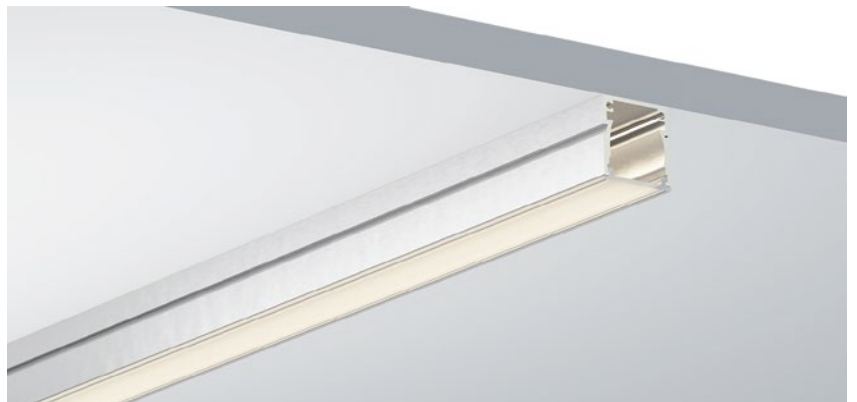

QSG-2021

ALU PROFILE 铝槽

QSG-2021 ALU	6063-T5 1M,2M,3M
	Silver 银色
	Black 黑色
	White 白色

COVER 面罩

QSG-2021 PC	Push In 按压式	PC 1M,2M,3M	
		Opal 乳白	Diffuser 扩散
		Clear 透明	

ACCESSORIES 配件

	White end cap 白色堵头		Stainless steel 不锈钢卡扣
	Black end cap 黑色堵头		
	Silver end cap 银色堵头