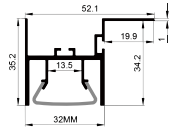

QSG-5235

QSG-5235B

QSG-7235