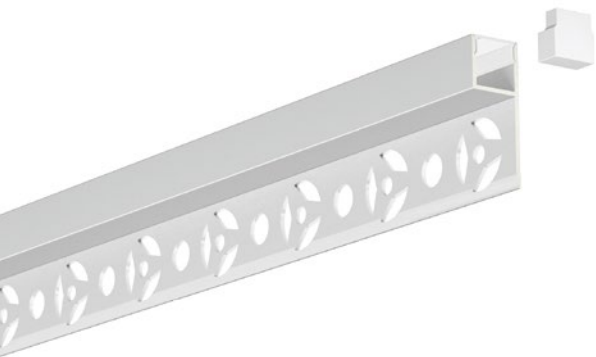

QSG-3612B

QSG-3212C

QSG-6012B

ALU PROFILE 铝槽

QSG-3212 ALU	6063-T5 1M,2M,3M	QSG-3612B ALU	6063-T5 1M,2M,3M	QSG-3212C ALU	6063-T5 1M,2M,3M	QSG-6012B ALU	6063-T5 1M,2M,3M
	Silver 银色		Silver 银色		Silver 银色		Silver 银色
	Black 黑色		Black 黑色		Black 黑色		Black 黑色
	White 白色		White 白色		White 白色		White 白色