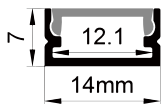

QSG-1407K

ALU PROFILE 铝槽

QSG-1407K ALU	6063-T5 1M,2M,3M
	Silver 银色
	Black 黑色
	White 白色

COVER 面罩

QSG-1407K PC	Push In 按压式	PC 1M,2M,3M	
		Opal 乳白	Diffuser 扩散
		Clear 透明	

ACCESSORIES 配件

	White end cap 白色堵头		Stainless steel 不锈钢卡扣
	Black end cap 黑色堵头		
	Silver end cap 银色堵头