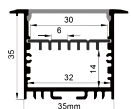

COVER 面罩

QSG-5609 PC	Slide In 推入式	PC 1M,2M,3M	
		Opal 乳白	 Diffuser 扩散
		Clear 透明	

ACCESSORIES 配件

	White end cap 白色堵头
	Black end cap 黑色堵头
	Silver end cap 银色堵头

QSG-4535A

QSG-4535B

QSG-4535C

ALU PROFILE 铝槽