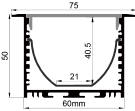

ALU PROFILE 铝槽

QSG-7050A ALU	6063-T5 1M,2M,3M	QSG-7050B ALU	6063-T5 1M,2M,3M	QSG-7050D ALU	6063-T5 1M,2M,3M
	Silver 银色		QSG-7050C ALU		
	Black 黑色		6063-T5 1M,2M,3M		
	White 白色				

COVER 面罩

QSG-7050A PC	Push In 按压式	PC 1M,2M,3M	
	Opal 乳白		Diffuser 扩散
	Clear 透明		