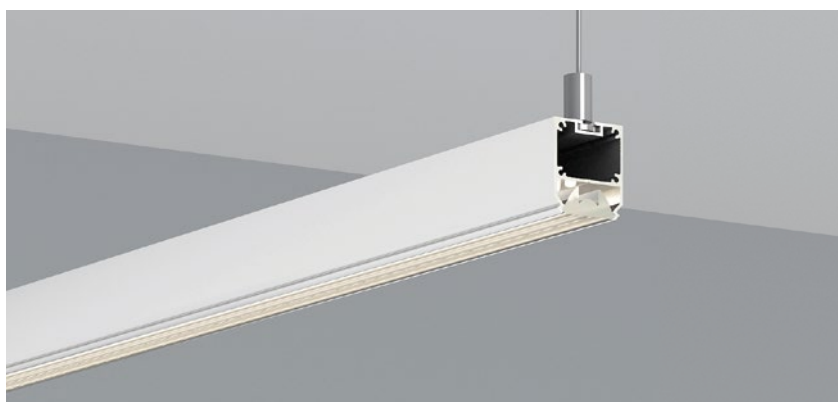

QSG-2530E

ALU PROFILE 铝槽

QSG-2530E ALU	6063-T5 1M,2M,3M
	Silver 银色
	Black 黑色
	White 白色

COVER 面罩

QSG-2530E PC	Push In 按压式	PC 1M,2M,3M	
		Opal 乳白	Diffuser 扩散
		Clear 透明	

ACCESSORIES 配件

	White end cap 白色堵头		Pendant Kit 吊件
	Black end cap 黑色堵头		
	Silver end cap 银色堵头