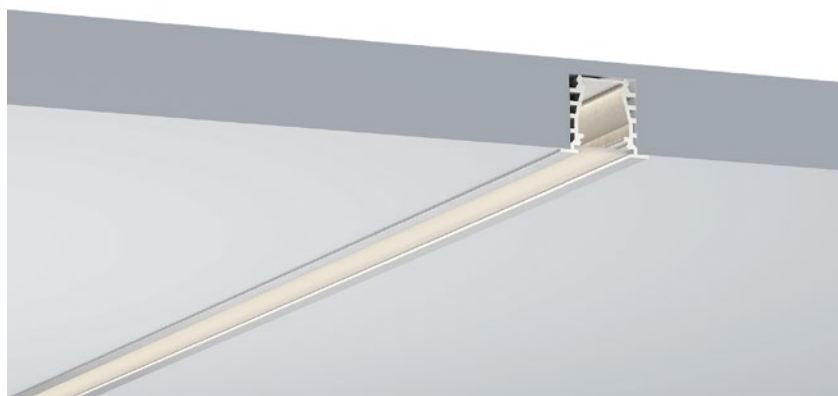

QSG-2319

ALU PROFILE 铝槽

QSG-2319 ALU	6063-T5 1M,2M,3M
	Silver 银色
	Black 黑色
	White 白色

COVER 面罩

QSG-2319 PC	Slide In 推入式	PC 1M,2M,3M		Opal 乳白		Diffuser 扩散
				Clear 透明		

ACCESSORIES 配件

	White end cap 白色堵头		Stainless steel 不锈钢卡扣
	Black end cap 黑色堵头		
	Silver end cap 银色堵头