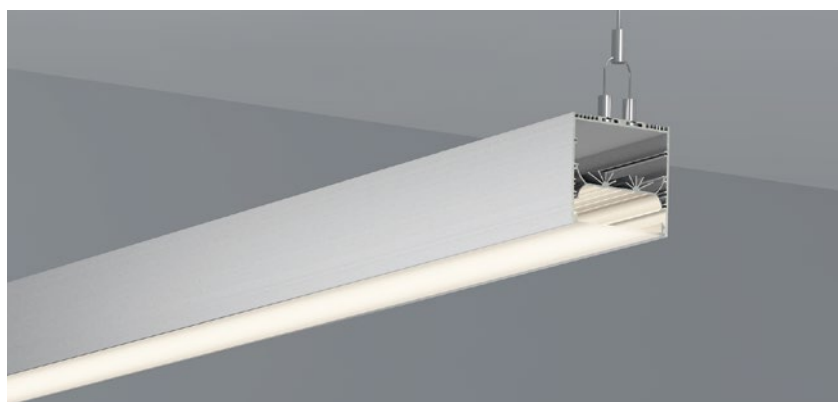

QSG-7675A

QSG-7675B

QSG-7675C