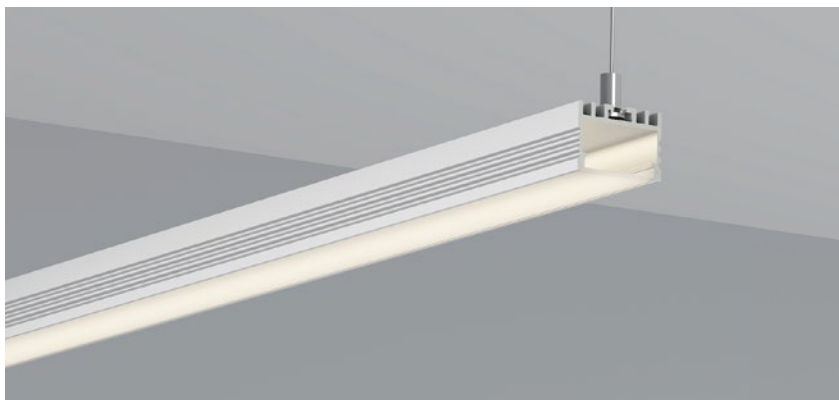

QSG-3526

ALU PROFILE 铝槽

QSG-3526 ALU	6063-T5 1M,2M,3M
	Silver 银色
	Black 黑色
	White 白色

COVER 面罩

QSG-3526 PC	Push In 按压式	PC 1M,2M,3M		Opal 乳白		Diffuser 扩散
		Clear 透明				

ACCESSORIES 配件

	White end cap 白色堵头		Pendant Kit 吊件
	Black end cap 黑色堵头		
	Silver end cap 银色堵头