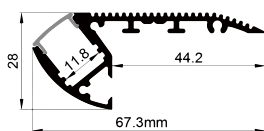

QSG-6628

ALU PROFILE 铝槽

QSG-6628 ALU 6063-T5
1M,2M,3M

Silver
银色
Black
黑色
White
白色

COVER 面罩

QSG-6628 PC Push In 接压式 PC
1M,2M,3M

Opal
乳白
Clear
透明

Diffuser
扩散

ACCESSORIES 配件

White end cap
白色堵头

Black end cap
黑色堵头

Silver end cap
银色堵头