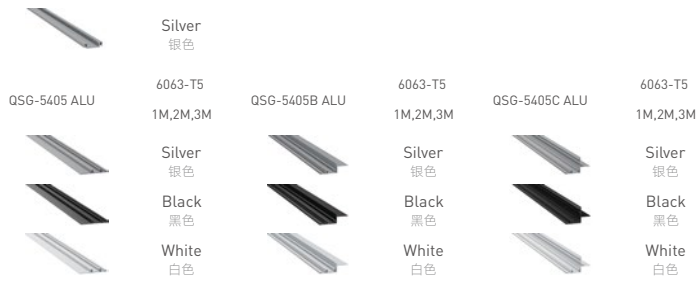

QSG-5405

QSG-5405B

QSG-5405C

ALU PROFILE 铝槽

COVER 面罩

ACCESSORIES 配件

QSG-4118D

QSG-4118E