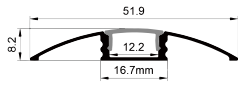

QSG-5208

ALU PROFILE 铝槽

QSG-5208 ALU	6063-T5 1M,2M,3M
	Silver 银色
	Black 黑色
	White 白色

COVER 面罩

QSG-5208 PC	Push In 按压式	PC 1M,2M,3M		Opal 乳白		Diffuser 扩散
				Clear 透明		

ACCESSORIES 配件

	White end cap 白色堵头		Stainless steel 不锈钢卡扣
	Black end cap 黑色堵头		
	Silver end cap 银色堵头