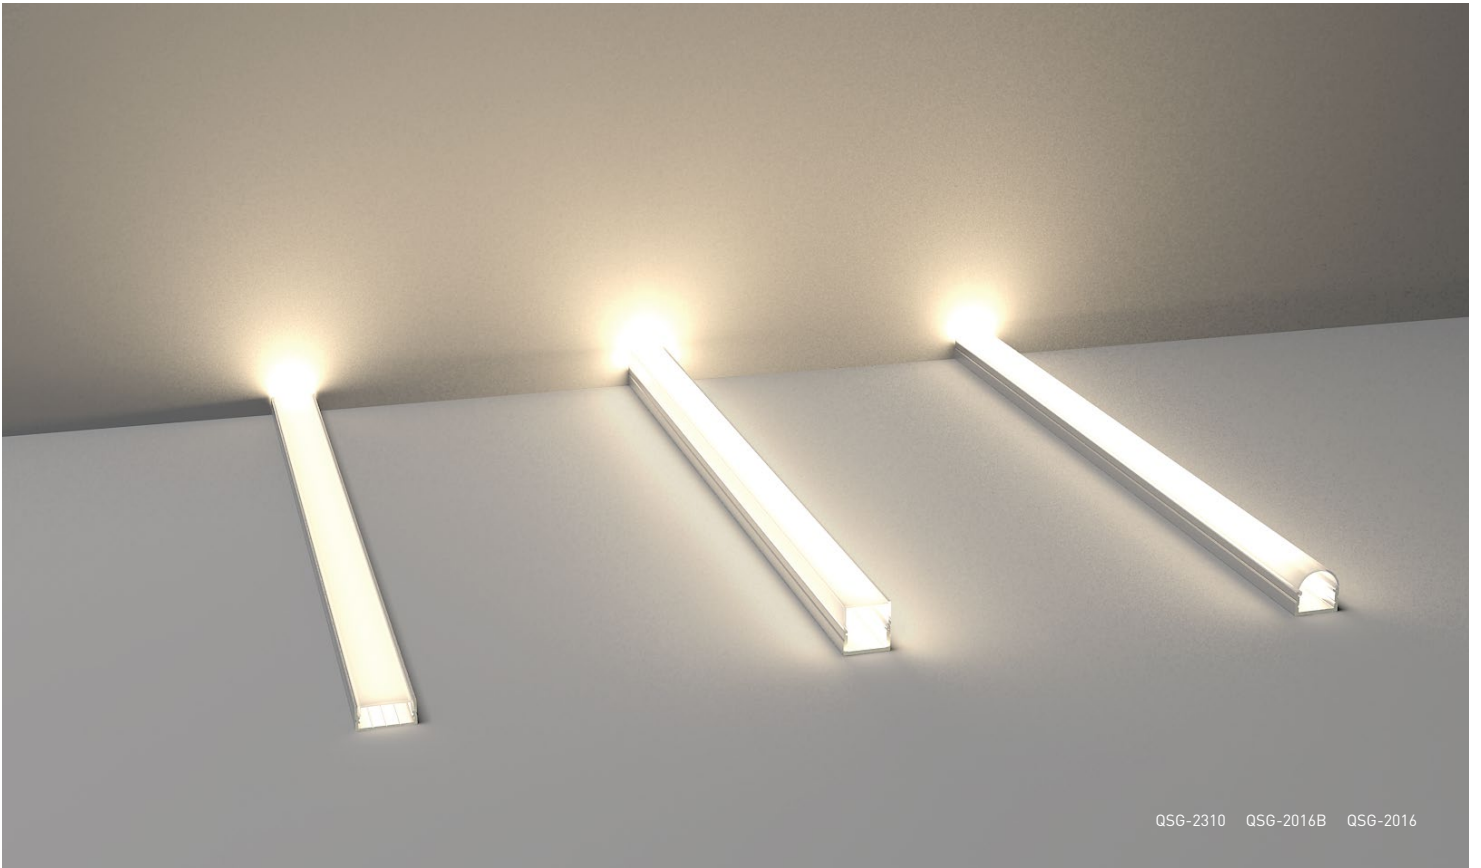

QSG-2310 QSG-2016B QSG-2016