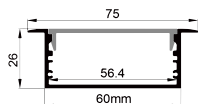

QSG-7025A

QSG-7025B

QSG-7025C