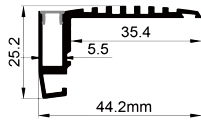

QSG-4525

ALU PROFILE 铝槽

QSG-4525 ALU	6063-T5 1M,2M,3M
	Silver 银色
	Black 黑色
	White 白色

COVER 面罩

QSG-4525 PC	Push In 按压式	PC 1M,2M,3M	
		Opal 乳白	Diffuser 扩散
		Clear 透明	

ACCESSORIES 配件

	White end cap 白色堵头
	Black end cap 黑色堵头
	Silver end cap 银色堵头