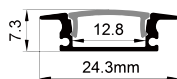

QSG-2507B

ALU PROFILE 铝槽

QSG-2507B ALU 6063-T5
1M,2M,3M

COVER 面罩

QSG-2507B PC Push In 按压式 PC 1M,2M,3M

Diffuser 扩散

ACCESSORIES 配件

QSG-2507C

ALU PROFILE 铝槽

QSG-2507C ALU 6063-T5
1M,2M,3M

COVER 面罩

QSG-2507C PC Push In 按压式 PC 1M,2M,3M

Diffuser 扩散

ACCESSORIES 配件