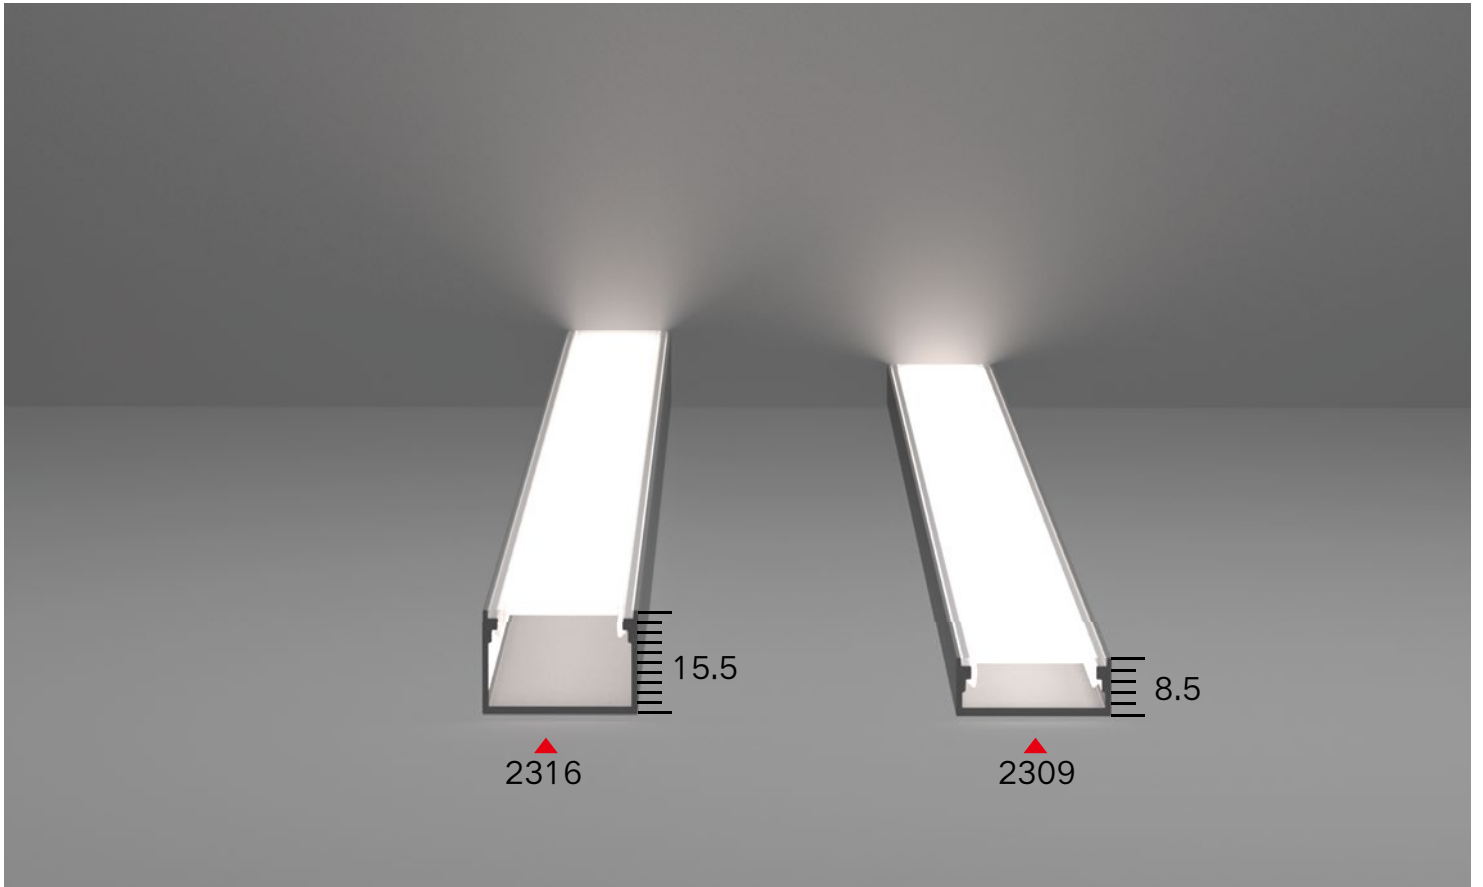

QSG-2316

ALU PROFILE 铝槽

QSG-2316 ALU	6063-T5 1M,2M,3M
	Silver 银色
	Black 黑色
	White 白色

COVER 面罩

QSG-2316 PC	Push In 按压式	PC 1M,2M,3M		Diffuser 扩散
		Opal 乳白		
		Clear 透明		

ACCESSORIES 配件

	White end cap 白色堵头		Plastic 塑胶
	Black end cap 黑色堵头		
	Silver end cap 银色堵头		