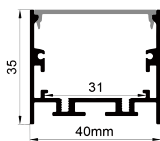

QSG-4035

ALU PROFILE 铝槽

QSG-4035 ALU	6063-T5 1M,2M,3M
	Silver 银色
	Black 黑色
	White 白色

COVER 面罩

QSG-4035 PC	Push In 按压式	PC 1M,2M,3M		Opal 乳白		Diffuser 扩散
			Clear 透明			

ACCESSORIES 配件

	White end cap 白色堵头		Pendant Kit 吊件
	Black end cap 黑色堵头		
	Silver end cap 银色堵头