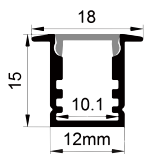

COVER 面罩

QSG-1812K PC	Push In 按压式	PC 1M,2M,3M		Opal 乳白		Diffuser 扩散
				Clear 透明		

ACCESSORIES 配件

	White end cap 白色堵头		Stainless steel 不锈钢卡扣
	Black end cap 黑色堵头		
	Silver end cap 银色堵头