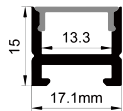

QSG-1716B

ALU PROFILE 铝槽

QSG-1716B ALU	6063-T5 1M,2M,3M
	Silver 银色
	Black 黑色
	White 白色

COVER 面罩

QSG-1716B PC	Push In 按压式	PC 1M,2M,3M		Opal 乳白		Diffuser 扩散
			Clear 透明			

ACCESSORIES 配件

	White end cap 白色堵头		Stainless steel 不锈钢卡扣		magnet 磁铁
	Black end cap 黑色堵头		Rotating Bracket 旋转支架		
	Silver end cap 银色堵头