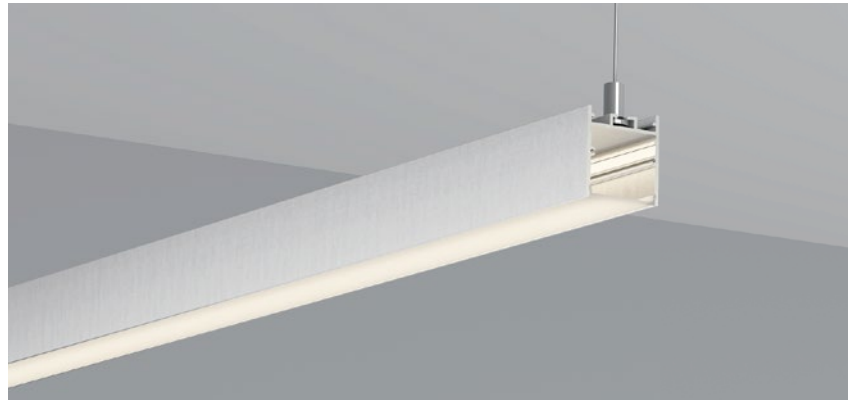

QSG-3535F

ALU PROFILE 铝槽

QSG-3535F ALU	6063-T5 1M,2M,3M
	Silver 银色
	Black 黑色
	White 白色

COVER 面罩

QSG-3535F PC	Push In 按压式	PC 1M,2M,3M		Opal 乳白		Diffuser 扩散
			Clear 透明			

ACCESSORIES 配件

	White end cap 白色堵头		Pendant Kit 吊件		L Shape Connector 连接片
	Black end cap 黑色堵头		90° Connector 连接片		Straight Connector 一字连接片
	Silver end cap 银色堵头