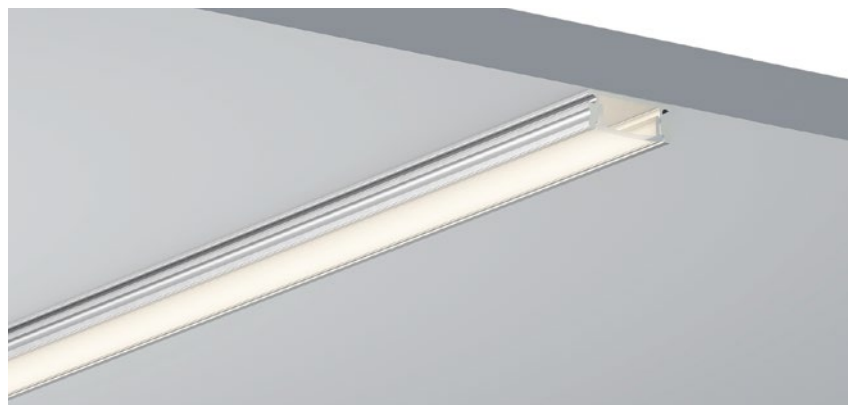

QSG-1707C

ALU PROFILE 铝槽

QSG-1707C ALU	6063-T5 1M,2M,3M
	Silver 银色
	Black 黑色
	White 白色

COVER 面罩

QSG-1707C PC	Push In 按压式	PC 1M,2M,3M		Opal 乳白		Diffuser 扩散
			Clear 透明			

ACCESSORIES 配件

	White end cap 白色堵头		Stainless steel 不锈钢卡扣
	Black end cap 黑色堵头		Rotating Bracket 旋转支架
	Silver end cap 银色堵头