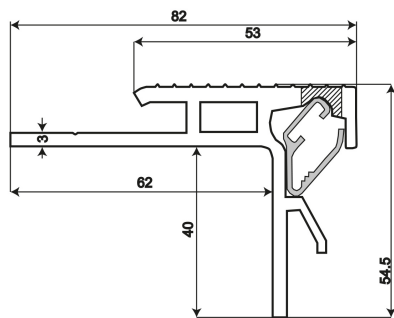

HÅRDPLASTPROFIL FÖR TRAPPNOS, HL-BAPL037

E-nr: 3200444

Hårdplastprofil för trappnos. Anpassat för golv med vägg till vägg-trappa. Ger ljus i stegen samt markeringsljus på ovansidan. Passar till LED Stripes med bredd upp till 12 mm.

- Opal och klar diffusor

MÅTT

MONTERINGSANVISNING

DATATABELL

EI-nr	Type	Avdekning	Mål (LxBxH)
32 004 44	Hardplastprofil HL-BAPL037	1 stk Opal + 1 stk Klar	2000x54.5x82mm