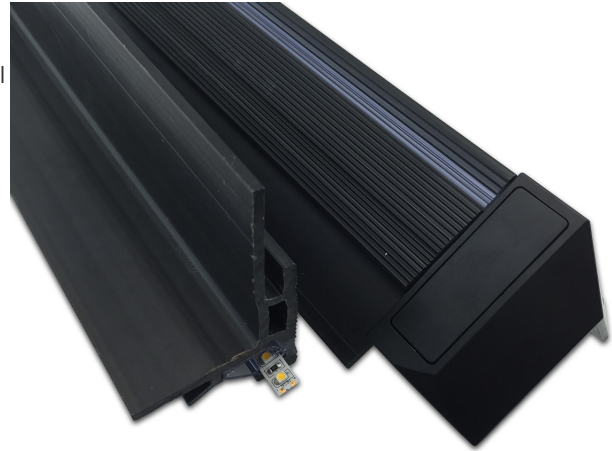

HÅRDPLASTPROFIL FÖR TRAPPNOS, HL-BAPL037

E-nr: 3200444

Hårdplastprofil för trappnos. Anpassat för golv med vägg till vägg-trappa. Ger ljus i stegen samt markeringsljus på ovansidan. Passar till LED Stripes med bredd upp till 12 mm.

- Opal och klar diffusor

MÅTT

MONTERINGSANVISNING

DATATABELL

EI-nr	Type	Avdekning	Mål (LxBxH)
32 004 44	Hardplastprofil HL-BAPL037	1 stk Opal + 1 stk Klar	2000x54.5x82mm